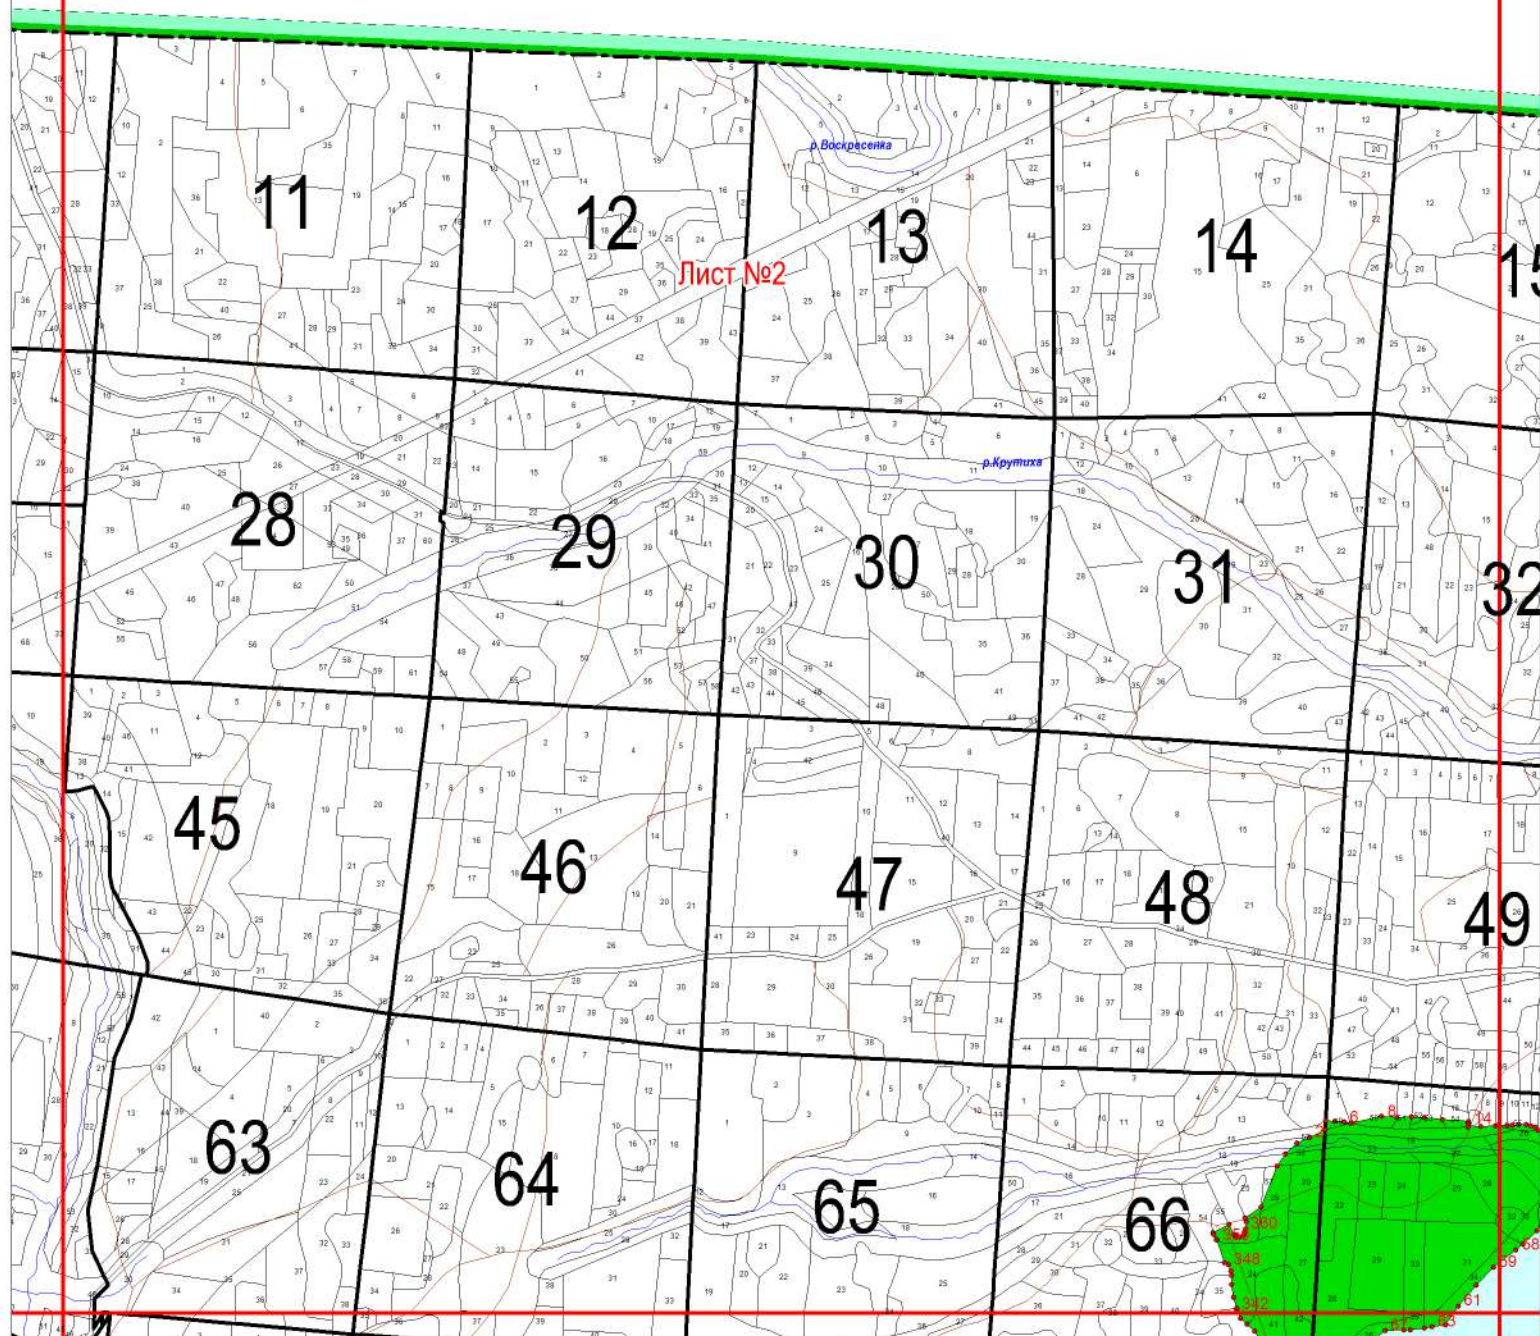

**Графическое описание местоположения границ земель, на которых располагаются особо защитные участки лесов «леса в охранных зонах государственных природных заповедников, национальных парков, природных парков и памятников природы, а также территориях, зарезервированных для создания особо охраняемых природных территорий федерального значения», на территории Вишневогорского участкового лесничества Каслинского лесничества Челябинской области**

27.02.2023 25  
218

# Иткульское участковое лесничество

Снежин

Лист №3

Аракульское участковое лесничество

Каслинское участковое лесничество