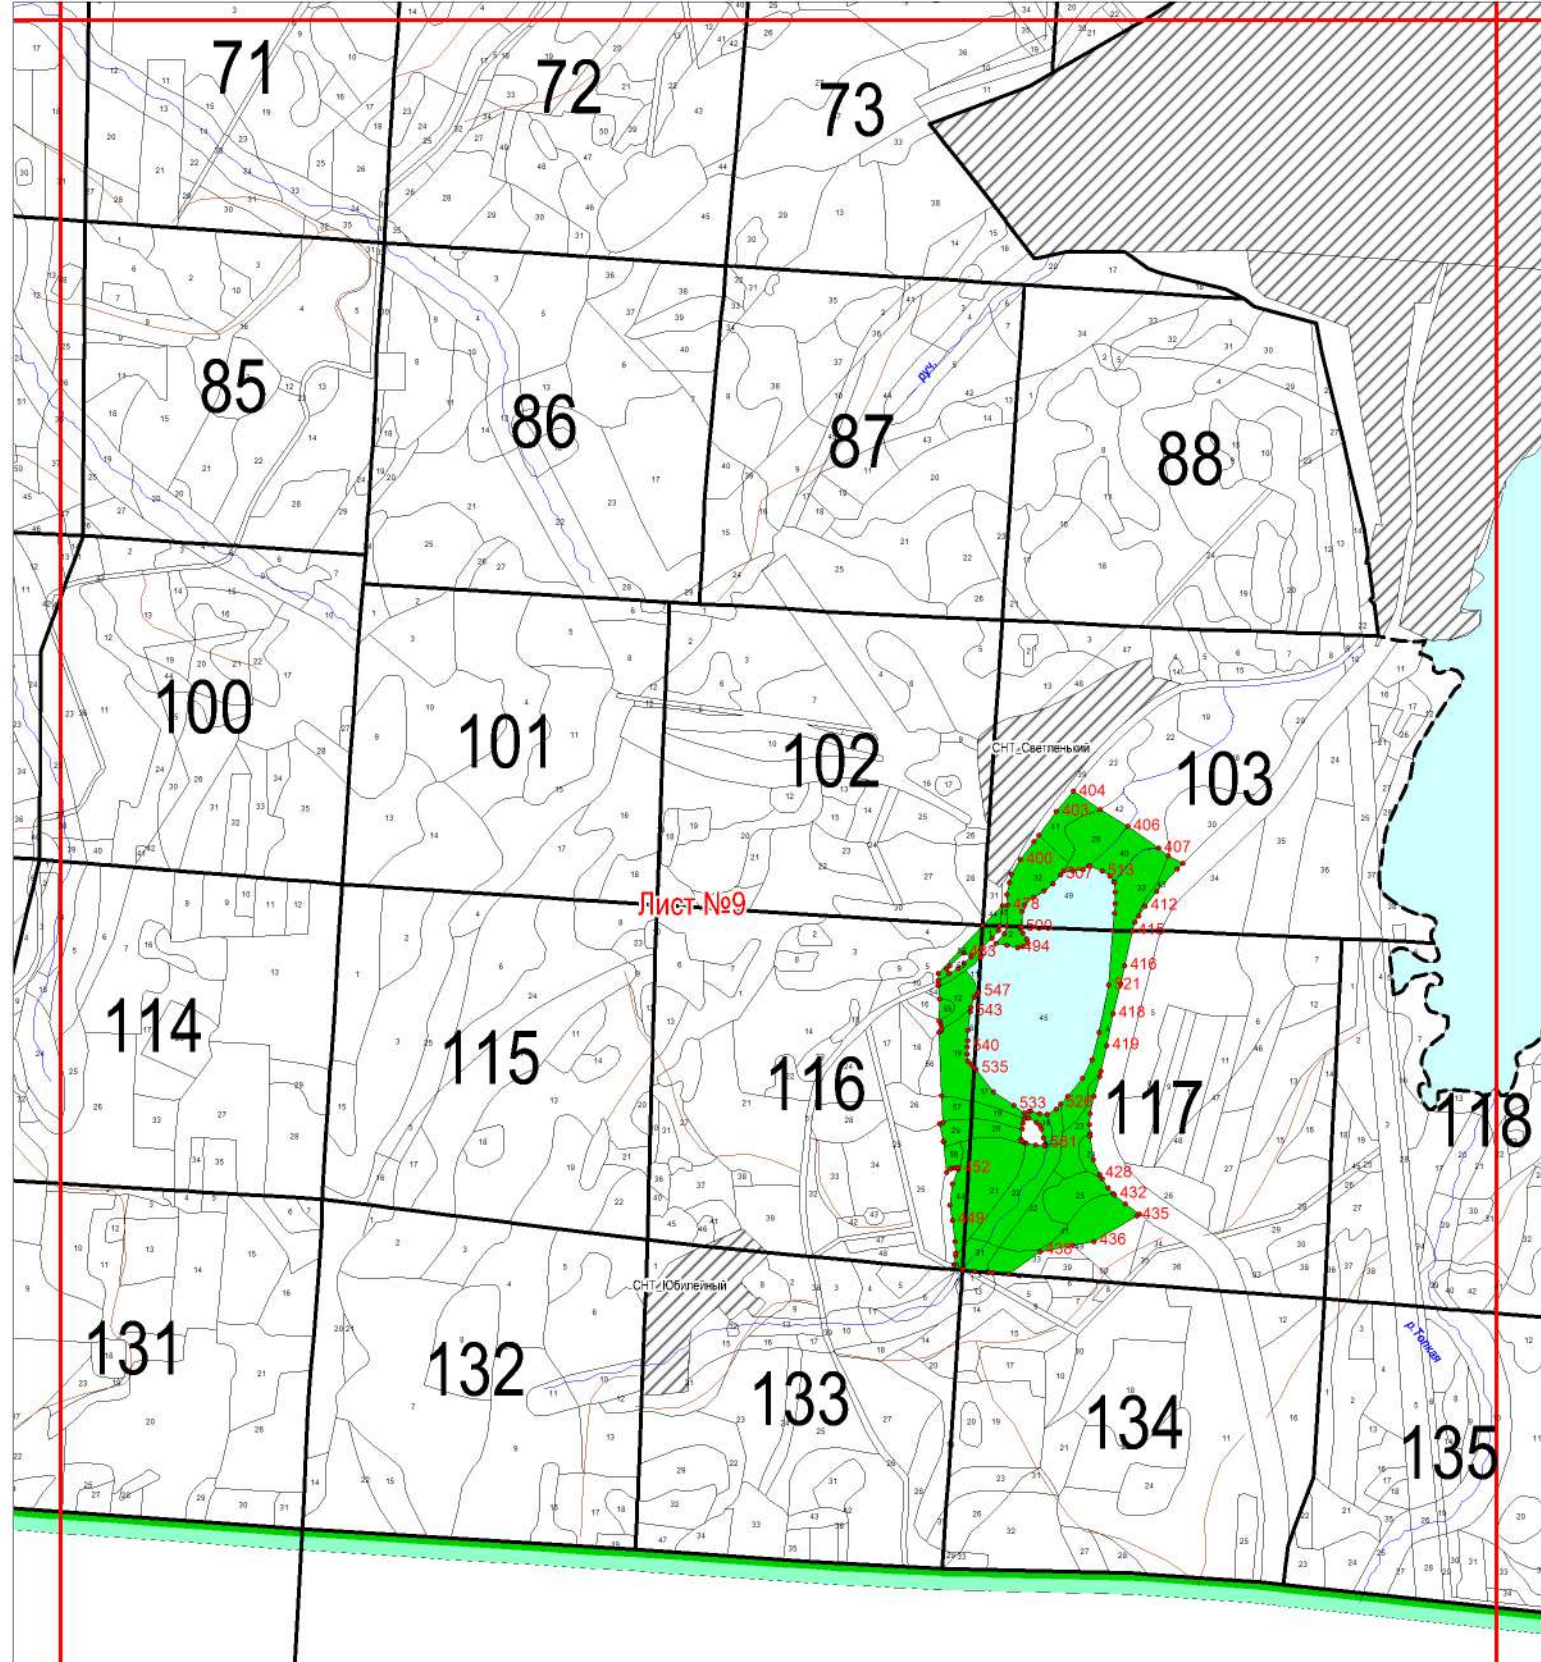

**Графическое описание местоположения границ земель, на которых располагаются особо защитные участки лесов «леса в охранных зонах государственных природных заповедников, национальных парков, природных парков и памятников природы, а также территориях, зарезервированных для создания особо охраняемых природных территорий федерального значения», на территории Вишневогорского участкового лесничества Каслинского лесничества Челябинской области**

27.02.2023 25  
218

# Иткульское участковое лесничество

Снежин

Лист №3

Аракульское участковое лесничество

Каслинское участковое лесничество