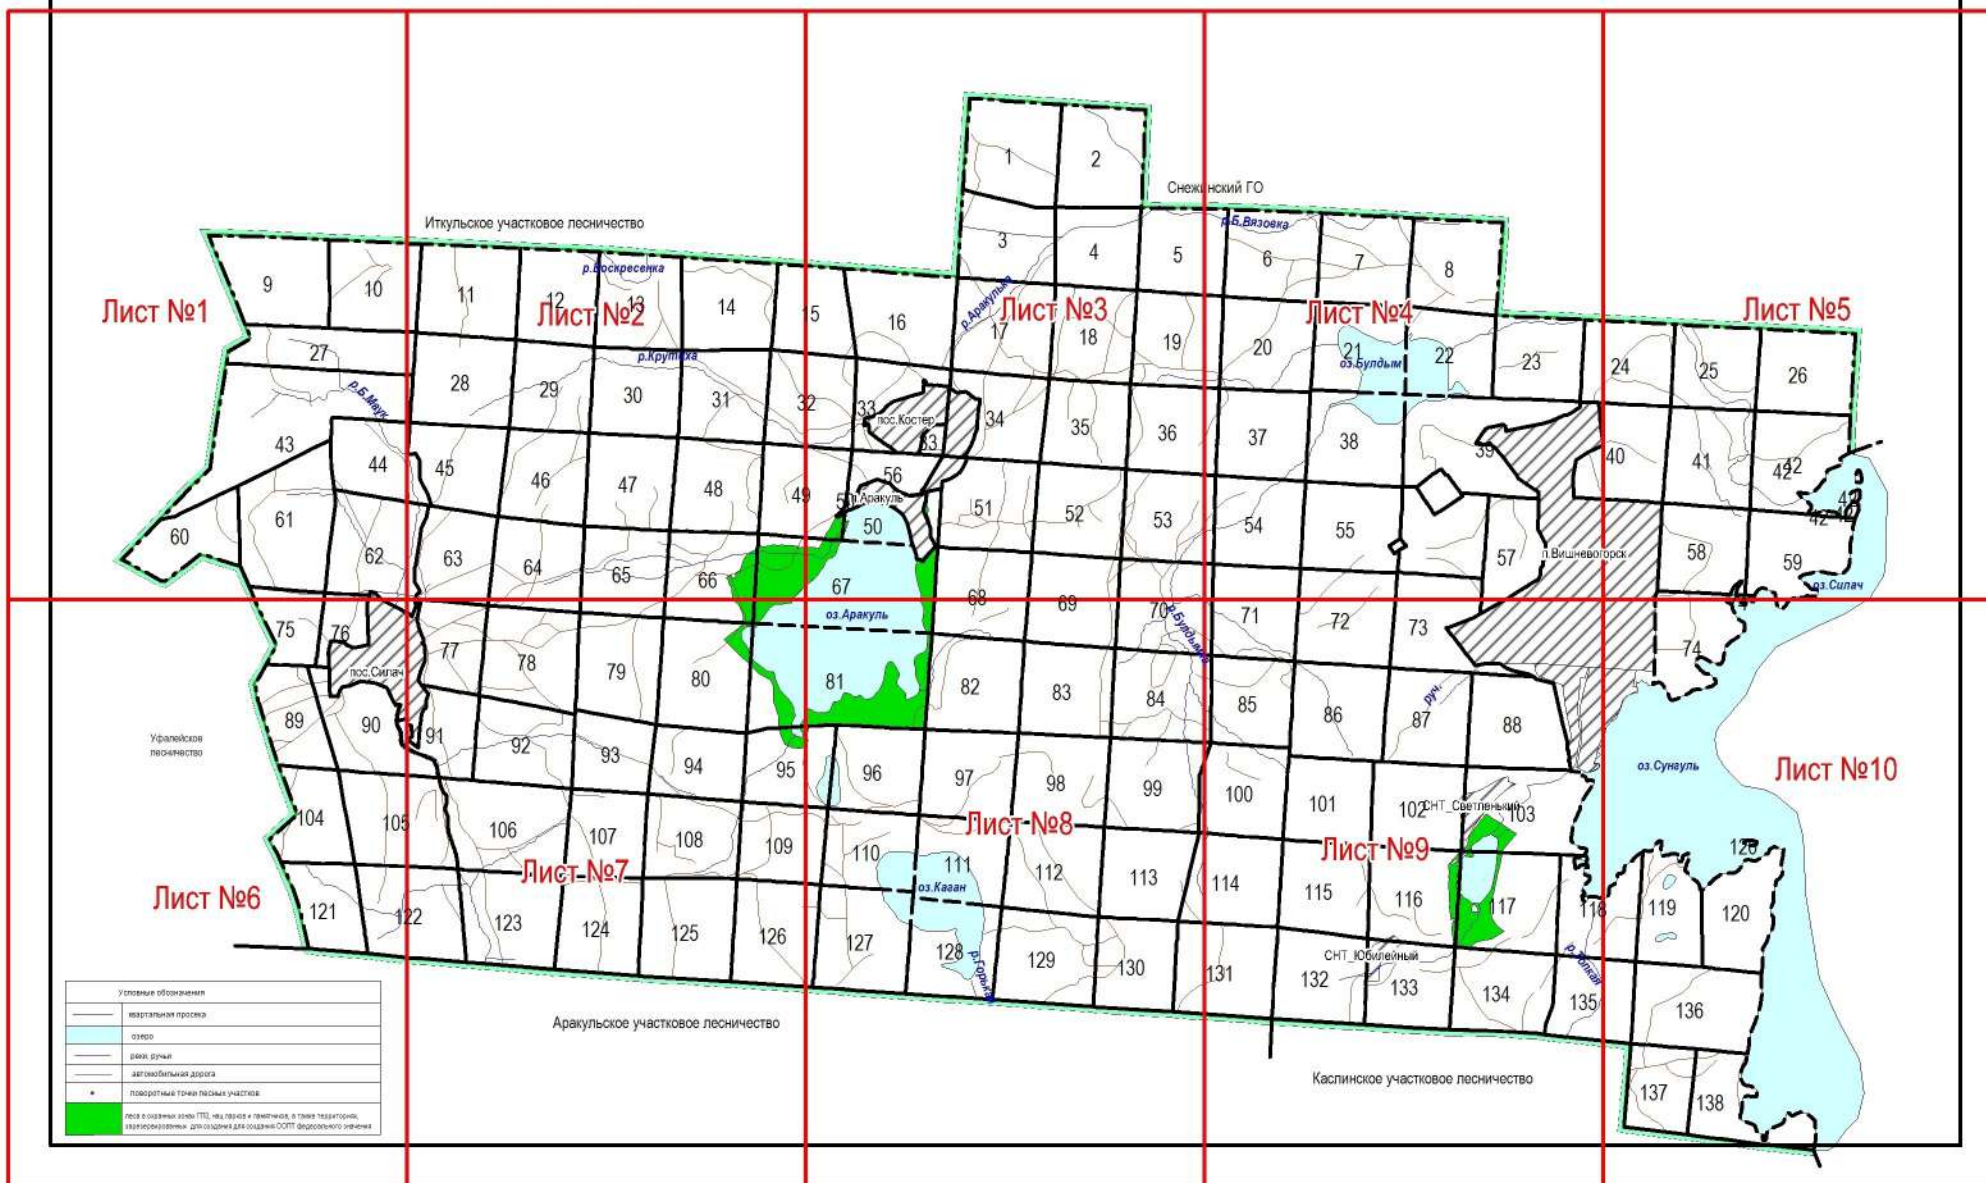

**Графическое описание местоположения границ земель, на которых располагаются особо защитные участки лесов «леса в охранных зонах государственных природных заповедников, национальных парков, природных парков и памятников природы, а также территориях, зарезервированных для создания особо охраняемых природных территорий федерального значения», на территории Вишневогорского участкового лесничества Каслинского лесничества Челябинской области**

27.02.2023 25  
218

# Иткульское участковое лесничество

Снежин

Лист №3

Аракульское участковое лесничество

Каслинское участковое лесничество