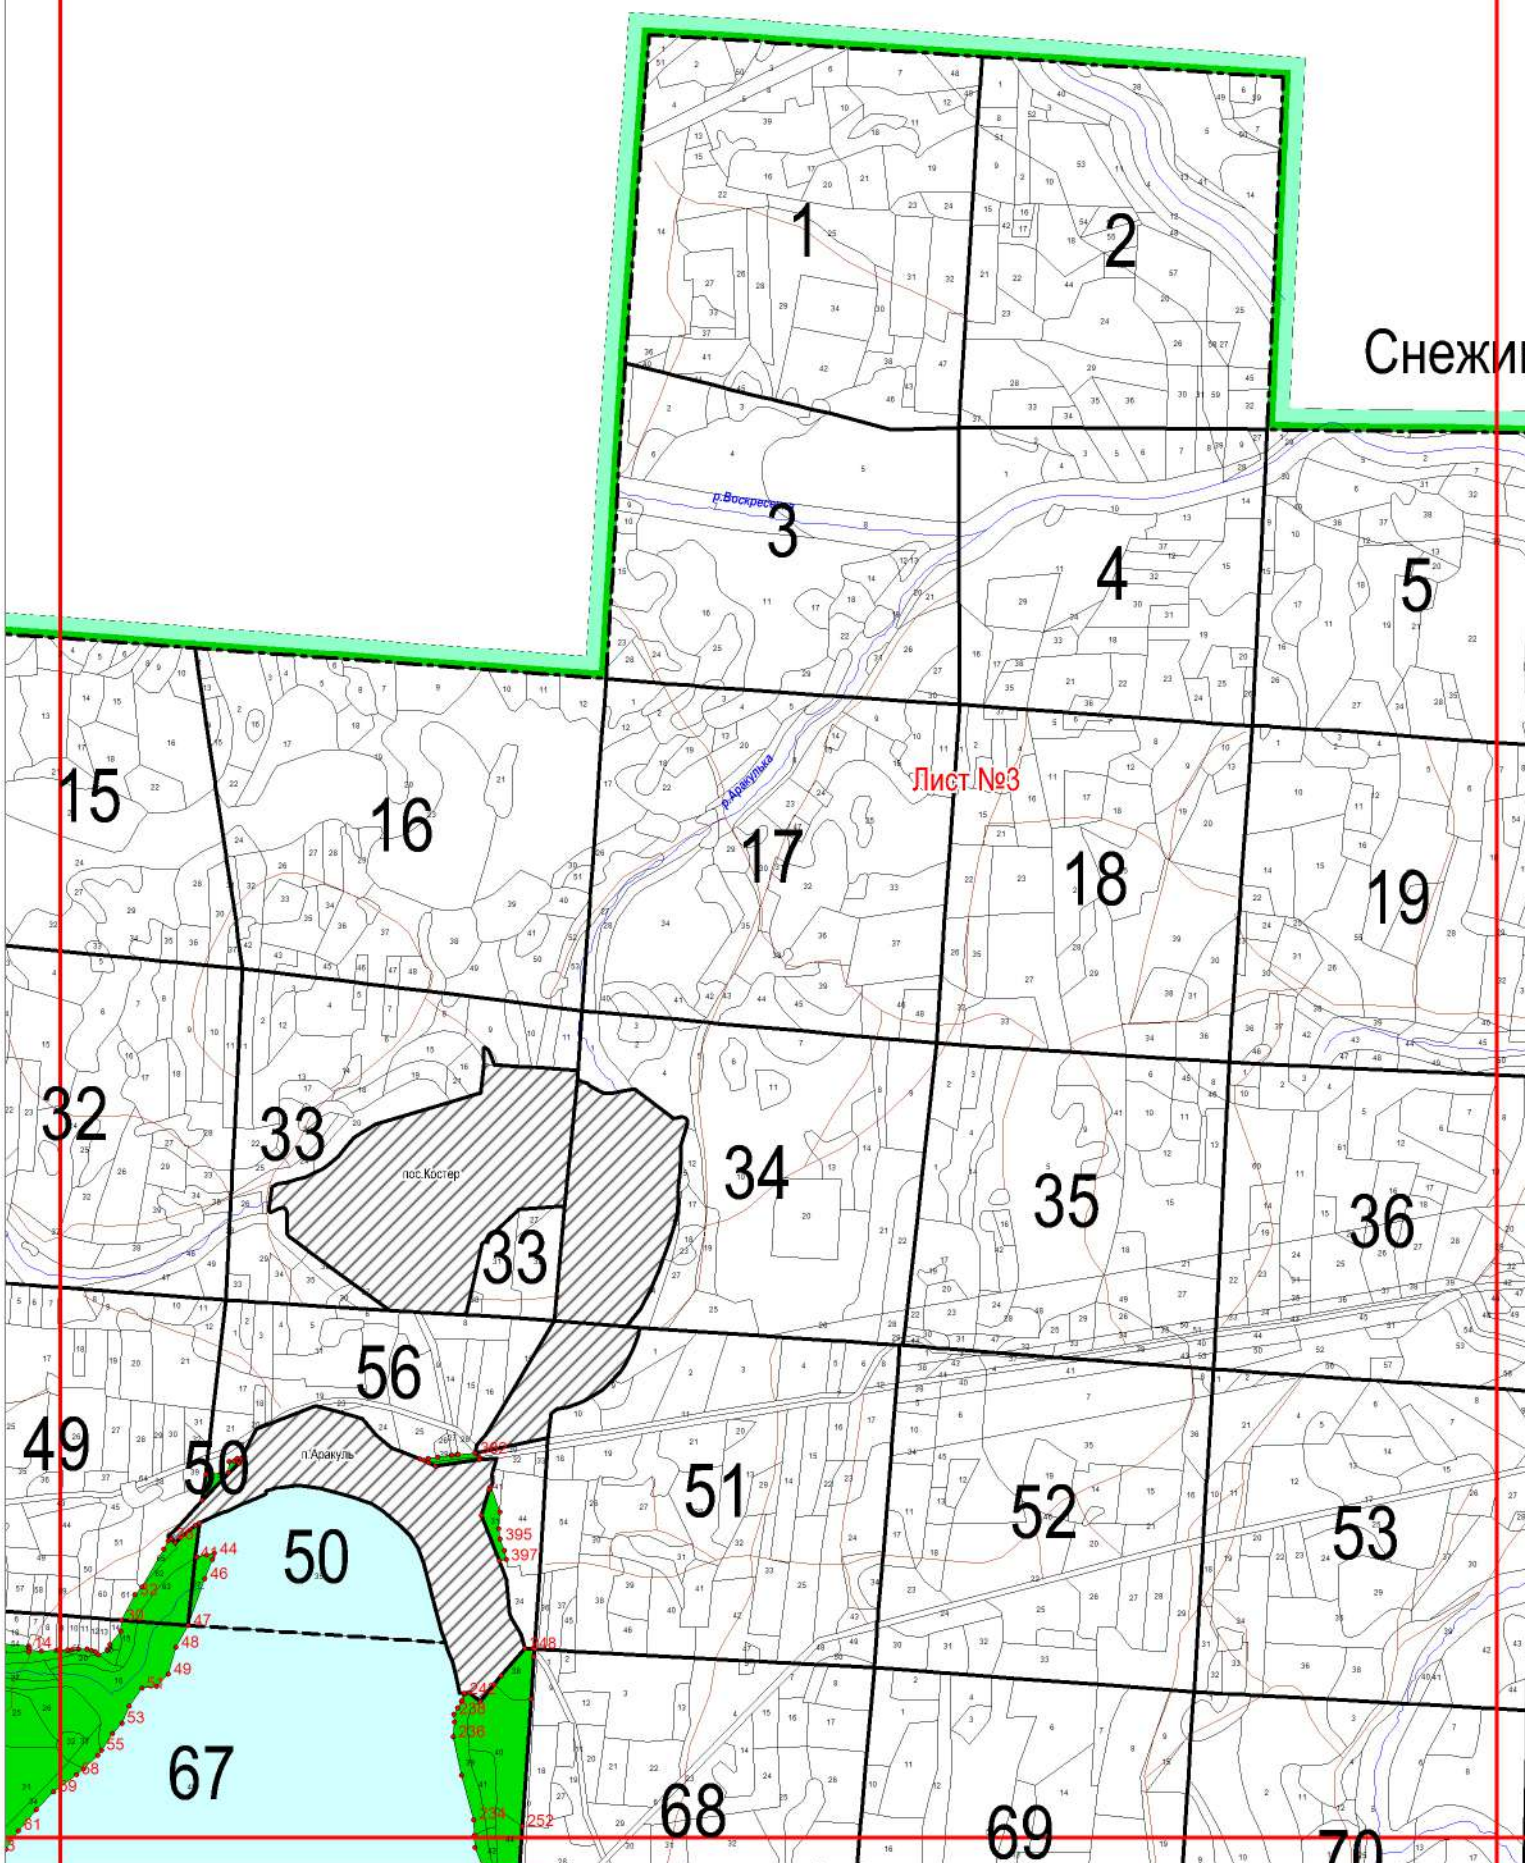

Снежин

Лист №3