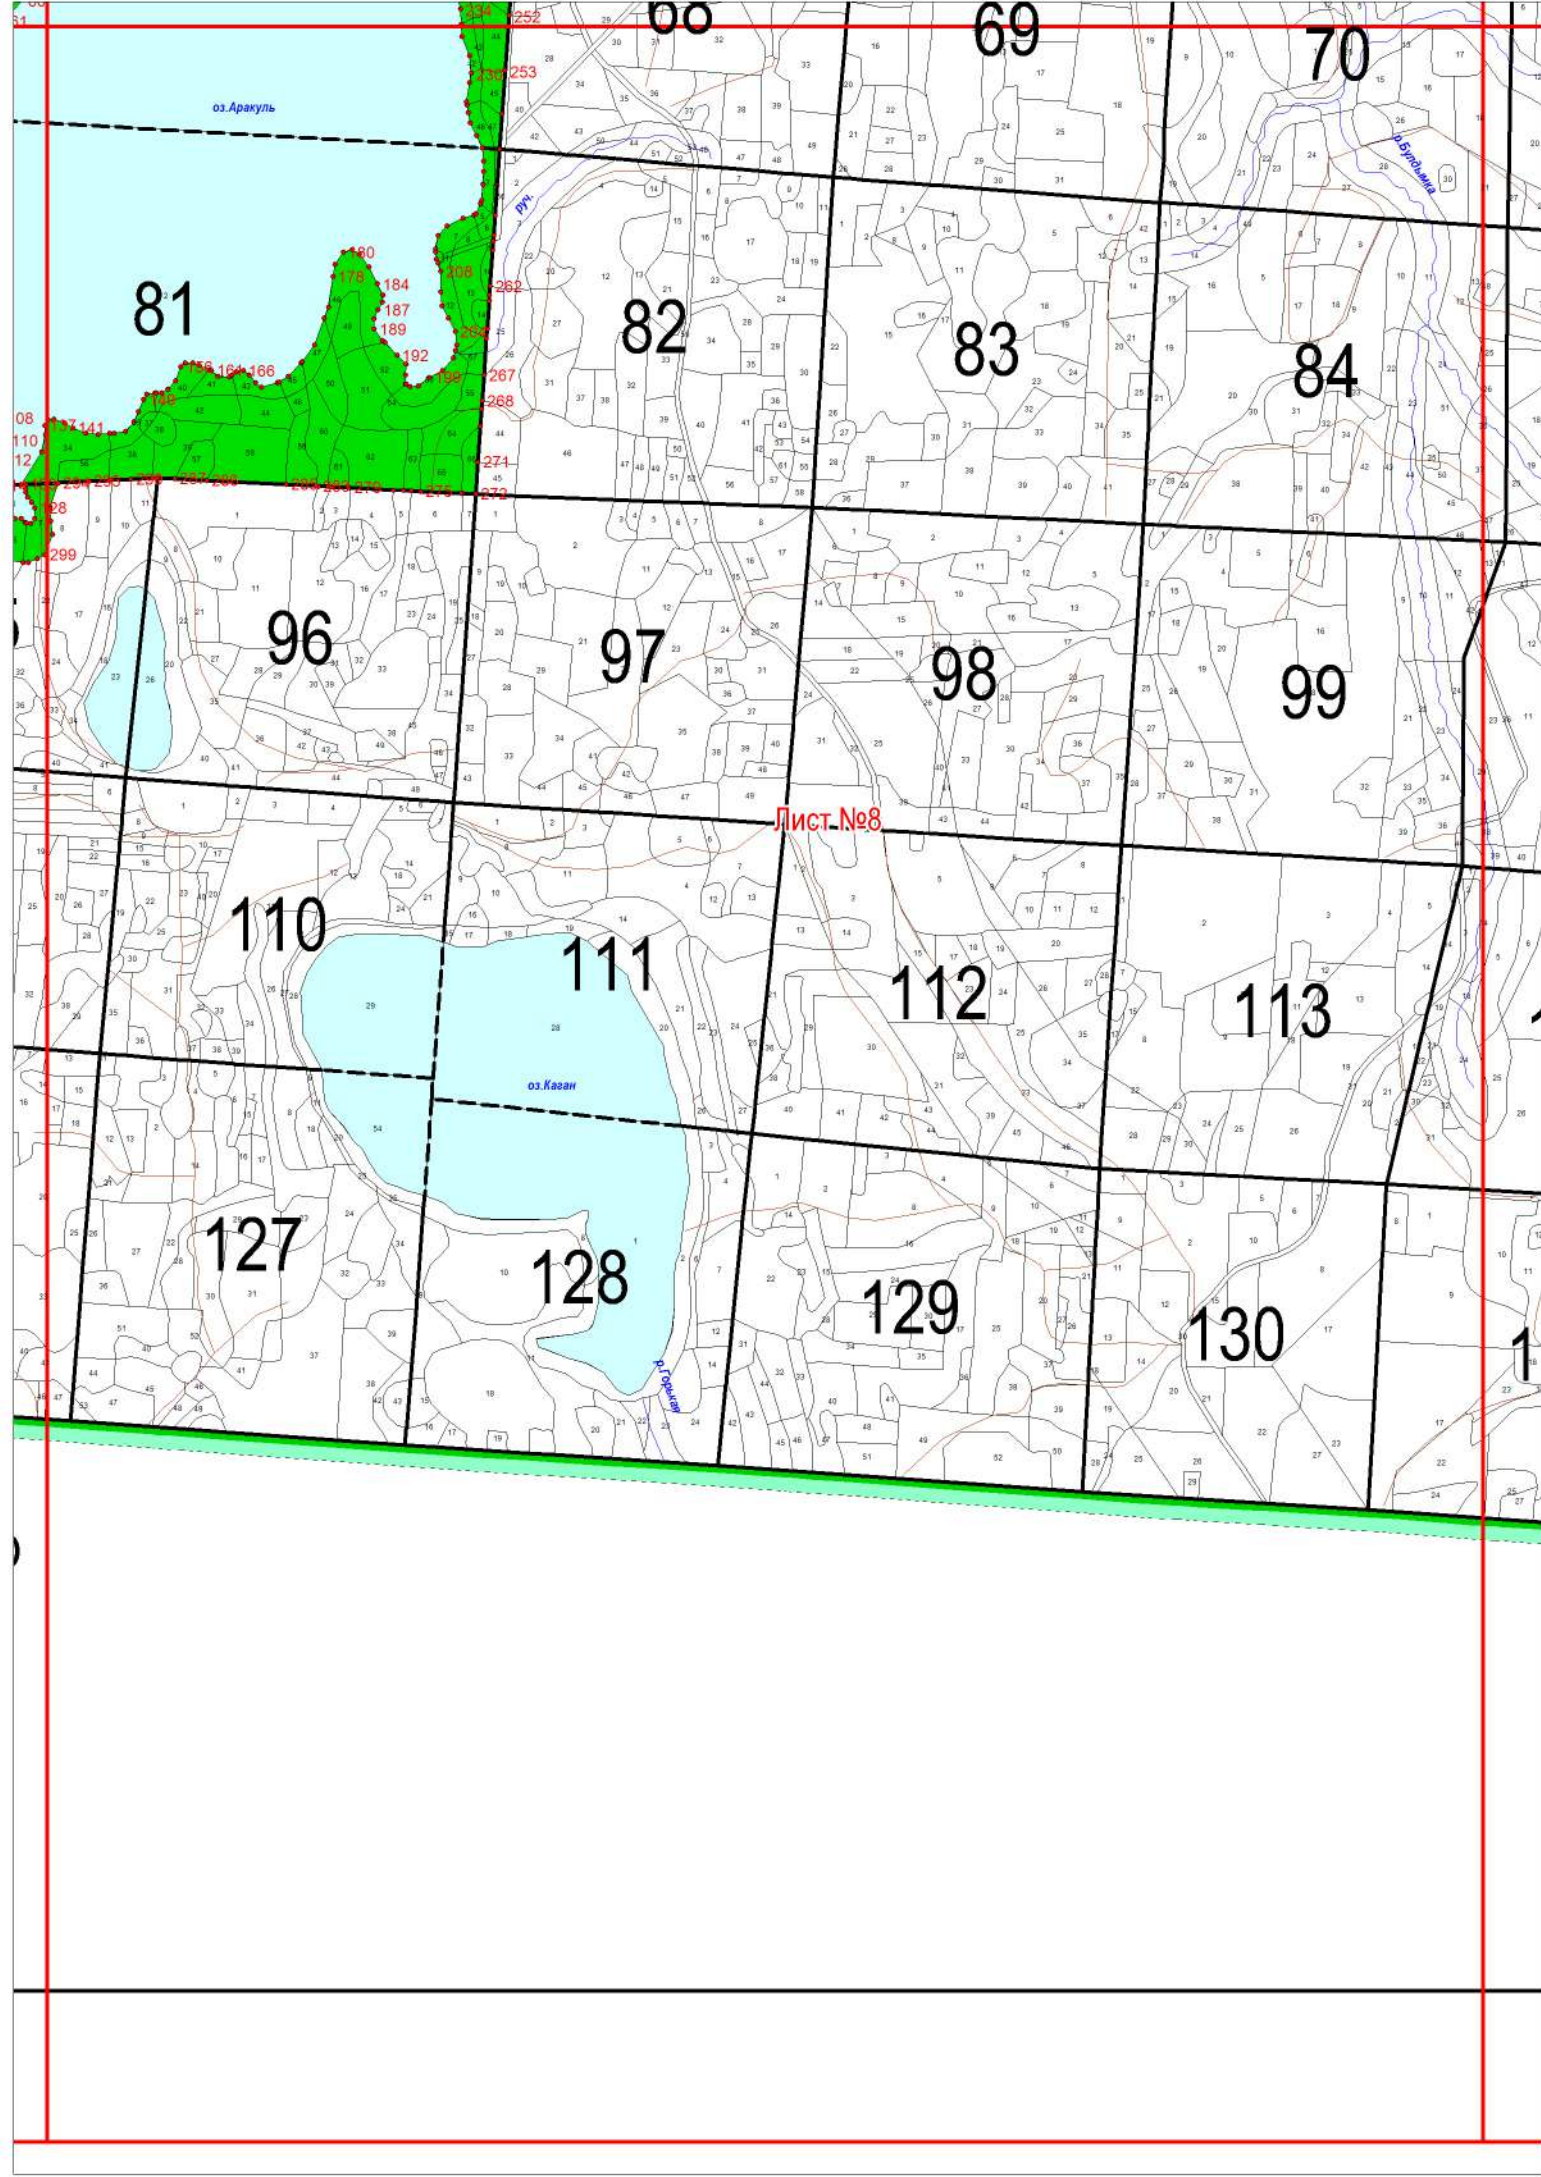

**Графическое описание местоположения границ земель, на которых располагаются особо защитные участки лесов «леса в охранных зонах государственных природных заповедников, национальных парков, природных парков и памятников природы, а также территориях, зарезервированных для создания особо охраняемых природных территорий федерального значения», на территории Вишневогорского участкового лесничества Каслинского лесничества Челябинской области**

27.02.2023 25  
218

# Иткульское участковое лесничество

Снежин

Лист №3

Аракульское участковое лесничество

Каслинское участковое лесничество