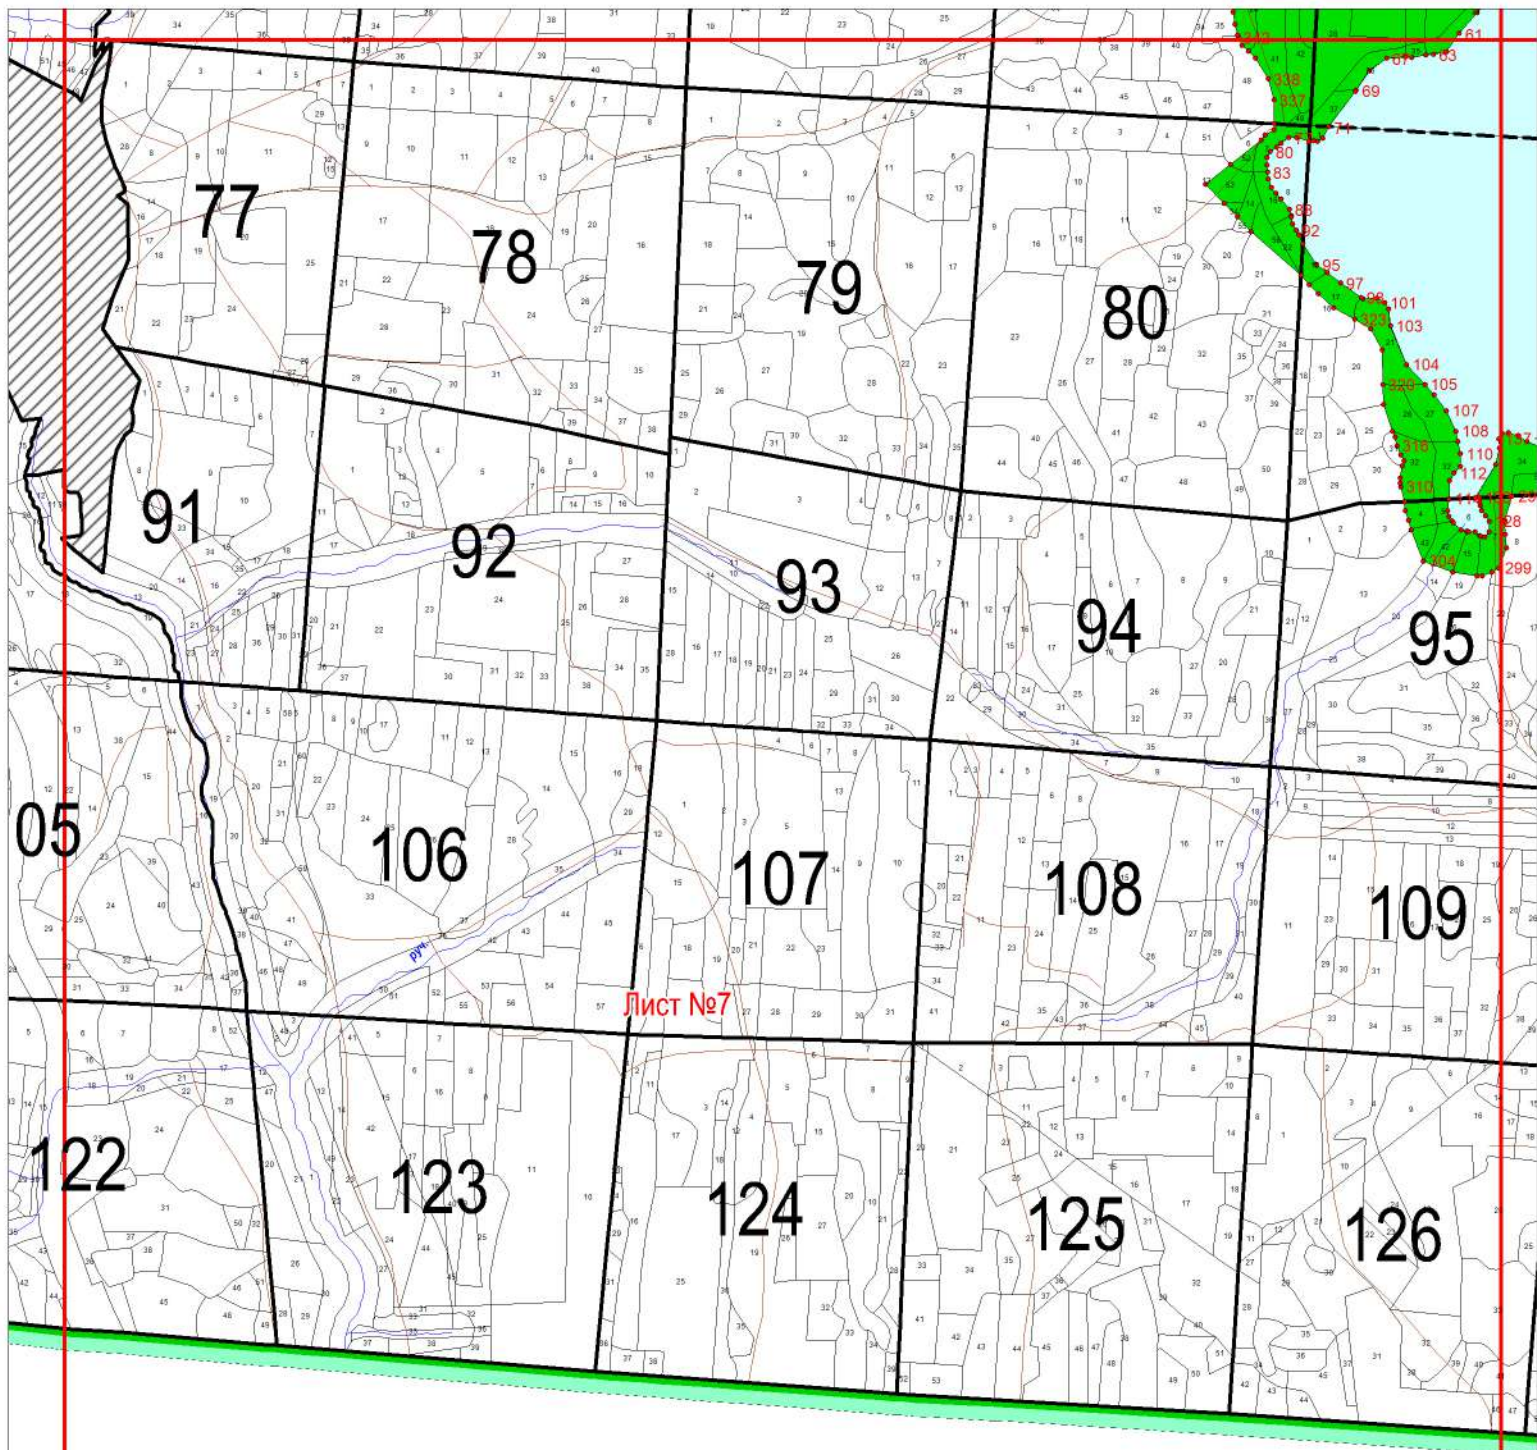

Аракульское участковое лесничество