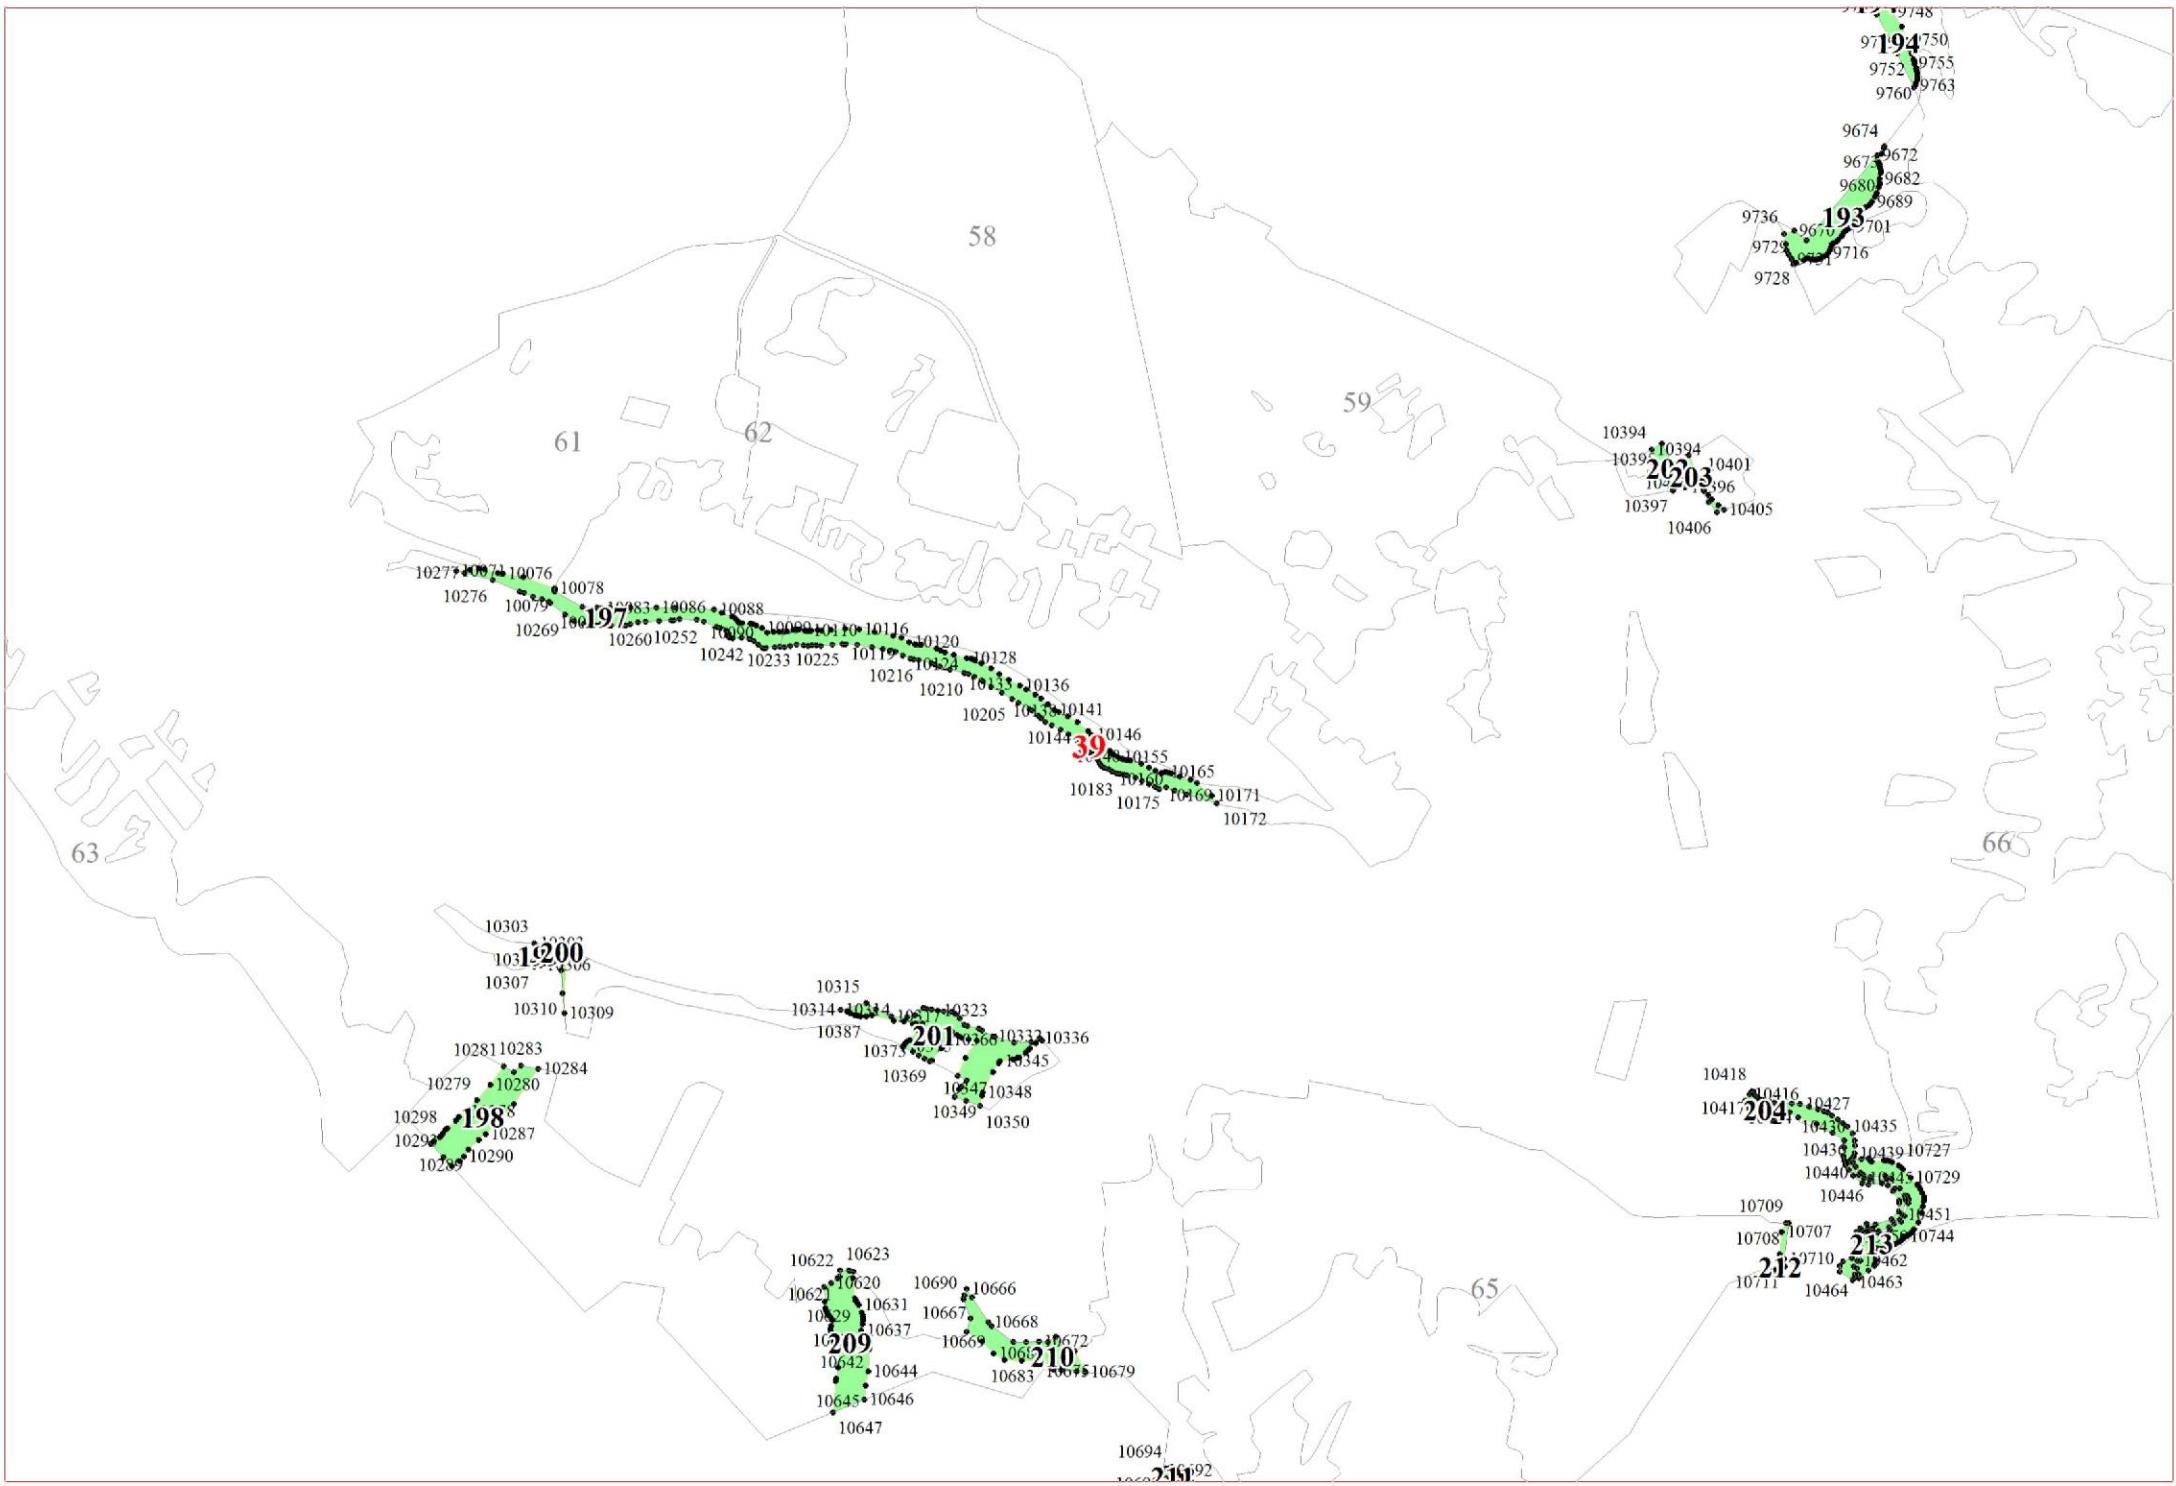

**Графическое описание местоположения границ земель,  
на которых располагаются особо защитные участки лесов  
«берегозащитные участки лесов»,  
на территории Цвелодубовского участкового лесничества  
Рощинского лесничества  
Ленинградской области**

26

27

5452 5446  
5447 5448

30

29

30

6532  
6537  
6541  
6545  
27

33

47

48

34

54

49

37

38

1009  
21  
10701  
10702 10704

41

11029 11030  
1025 11027  
11022 11023  
010 11021 11289 11287  
220 11054 285  
115 11060 226 11291  
2 11064 11072  
066 11075  
1107 11079

69

11254 11231  
11233 11235  
11237 11239  
11223 1243

42

43