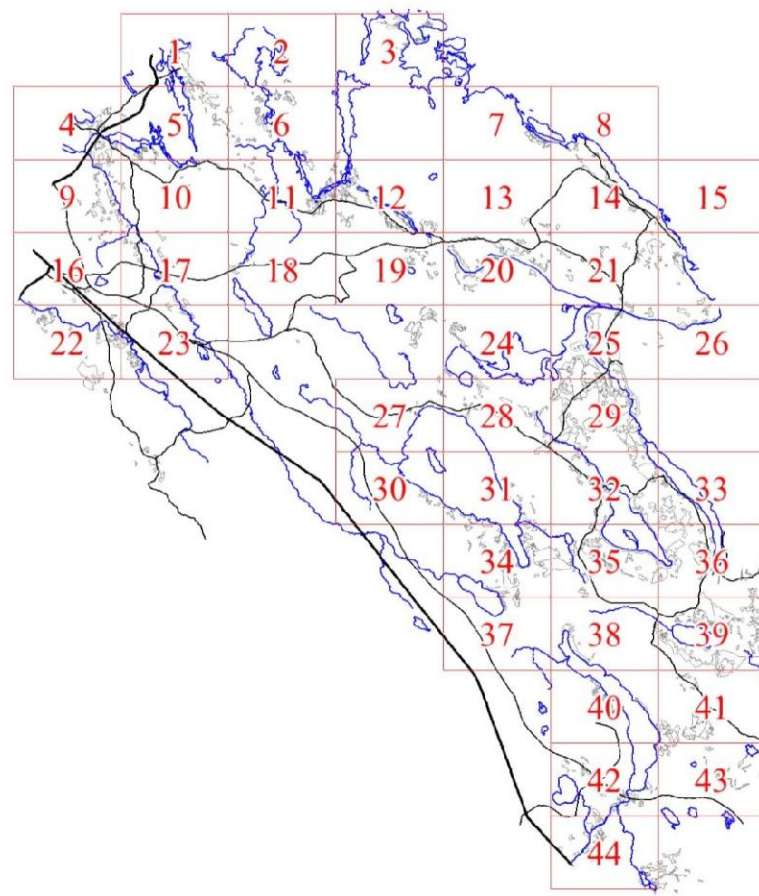

**Графическое описание местоположения границ земель,  
на которых располагаются особо защитные участки лесов  
«берегозащитные участки лесов»,  
на территории Цвелодубовского участкового лесничества  
Рощинского лесничества  
Ленинградской области**

Приложение № 311 к приказу Рослесхоза

от 27.02.2023

№ 157

**Условные обозначения:**

- 1 номера листов
- 3 номера участков
- 61 номера лесных кварталов
- границы лесных кварталов
- границы листов
- границы особо защитных участков лесов
- 45 номера характерных точек границ объекта

2

1114-1095  
1092-1099  
1102-1105

3

7

8

8

10

91  
1096  
1101

41

11029 11030  
1025 11027  
11022 11023  
010 11021 11289 11287  
220 11054 285  
115 11060 226 11291  
2 11064 11072  
066 11075  
1107 11079

69

11254 11231  
11233 11235  
11237 11239  
11223 1243

42

43