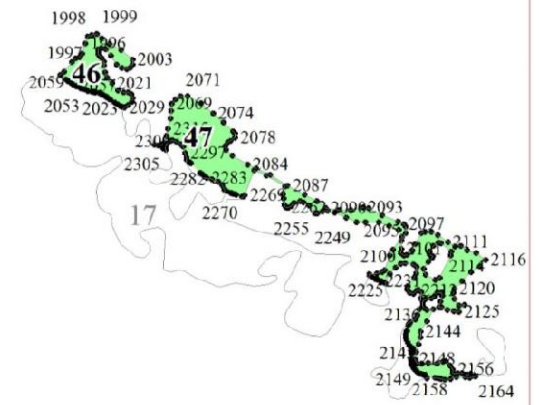

**Графическое описание местоположения границ земель,  
на которых располагаются особо защитные участки лесов  
«берегозащитные участки лесов»,  
на территории Цвелодубовского участкового лесничества  
Рощинского лесничества  
Ленинградской области**

Приложение № 311 к приказу Рослесхоза

от 27.02.2023

№ 157

**Условные обозначения:**

- 1 номера листов
- 3 номера участков
- 61 номера лесных кварталов
- границы лесных кварталов
- границы листов
- границы особо защитных участков лесов
- 45 номера характерных точек границ объекта

2

1114-1095  
1092-1099  
1102-1105

3

7

8

8

10

91  
1096  
1101

12

13

14

15

3403 3401  
3402 84 3406  
3407

16

3864 3865  
3867 3868  
100  
3869 3874 3878

18