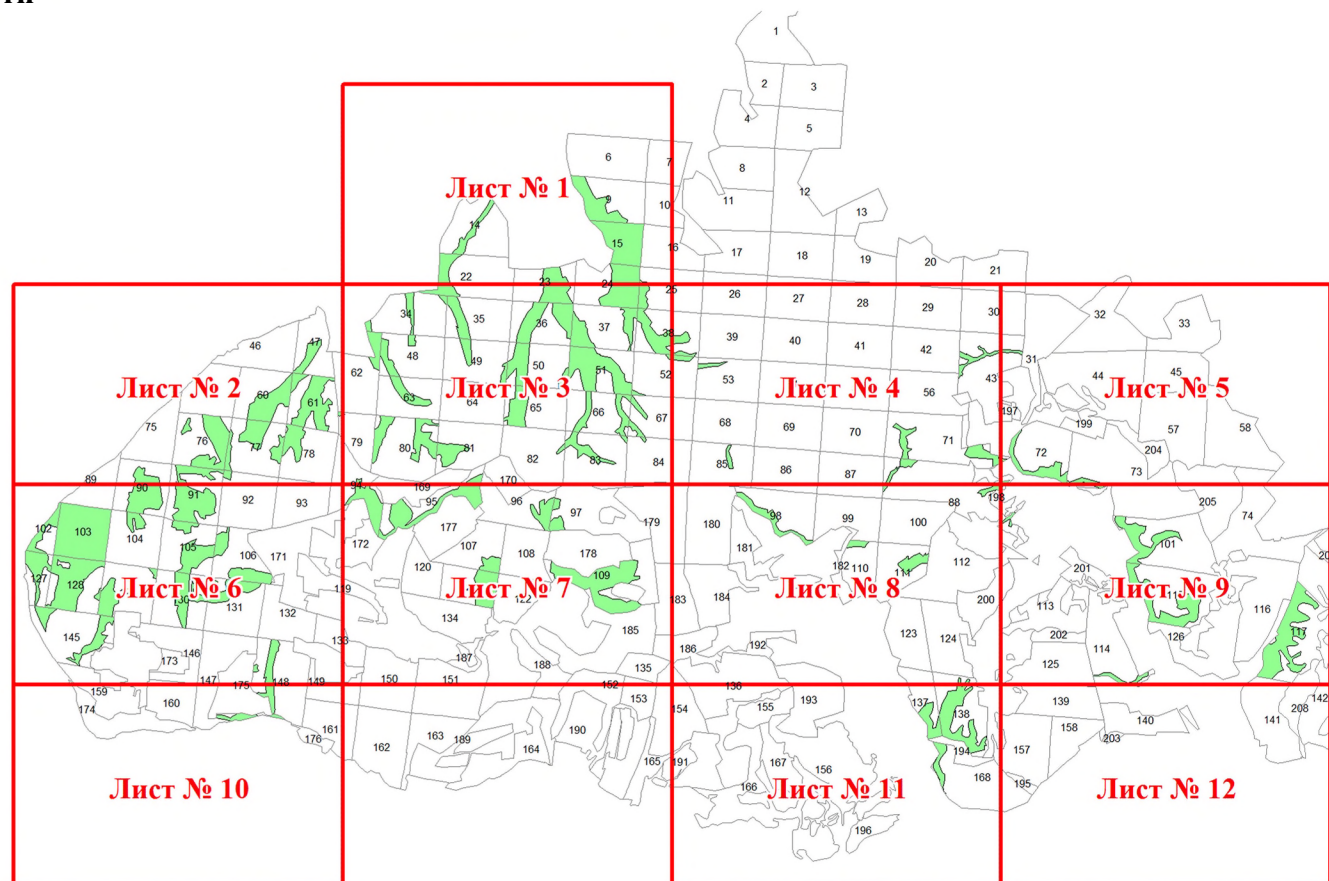

**Графическое описание местоположения границ земель, на которых
располагаются особо защитные участки лесов «почвозащитные участки
лесов, расположенные вдоль склонов оврагов», на территории
Кенчурского участкового лесничества Большевьяского
Пензенской области
Масштаб листов 1:25 000**

Приложение №87 к приказу Рослесхоза
от 27.02.2023 № 187

Используемые условные знаки и обозначения:

- 25 Границы и номера лесных кварталов
- 7 Номера участков
- 10 • Номера характерных точек границ объекта
- Лист№1 Границы и номера листов
- Границы особо защитных участков лесов

Лист № 1

Лист № 3

Лист № 2

Лист № 3

Лист № 6

Лист № 1

Лист № 2

Лист № 4

2323

2322

142

208

141