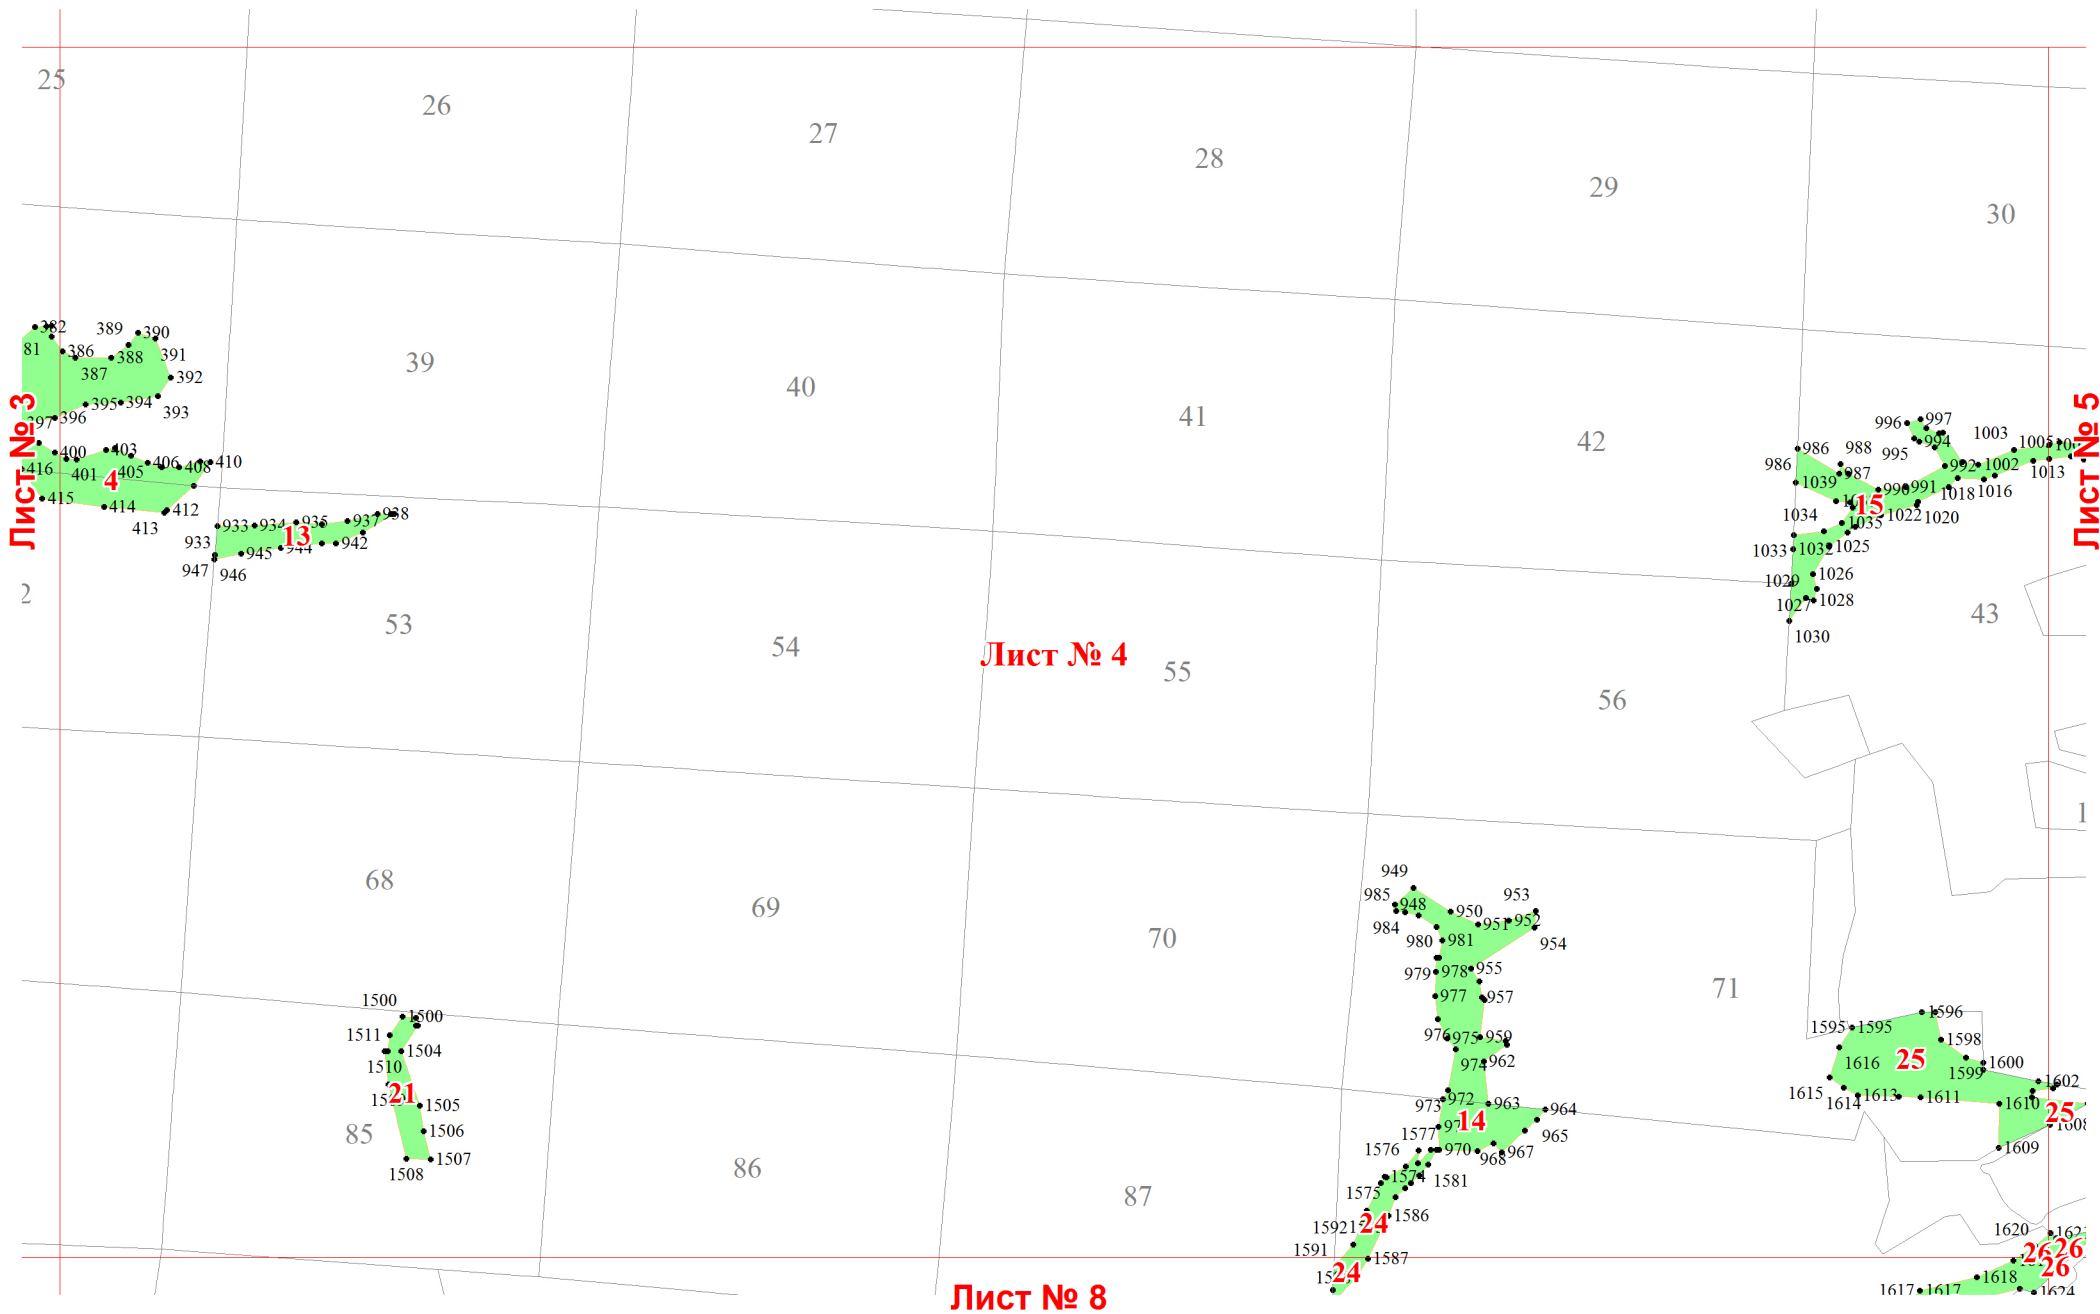

Приложение №87 к приказу Рослесхоза
от 27.02.2023 № 187

Используемые условные знаки и обозначения:

- 25 Границы и номера лесных кварталов
- 7 Номера участков
- 10 • Номера характерных точек границ объекта
- Лист№1 Границы и номера листов
- Границы особо защитных участков лесов

Лист № 1

Лист № 3

Лист № 2

Лист № 3

Лист № 6

Лист № 1

Лист № 2

Лист № 4

Лист № 3

Лист № 7

Лист № 8

Лист № 11

Лист № 12

Лист № 11

Лист № 9

Лист № 12

2323

2322

142

208

141