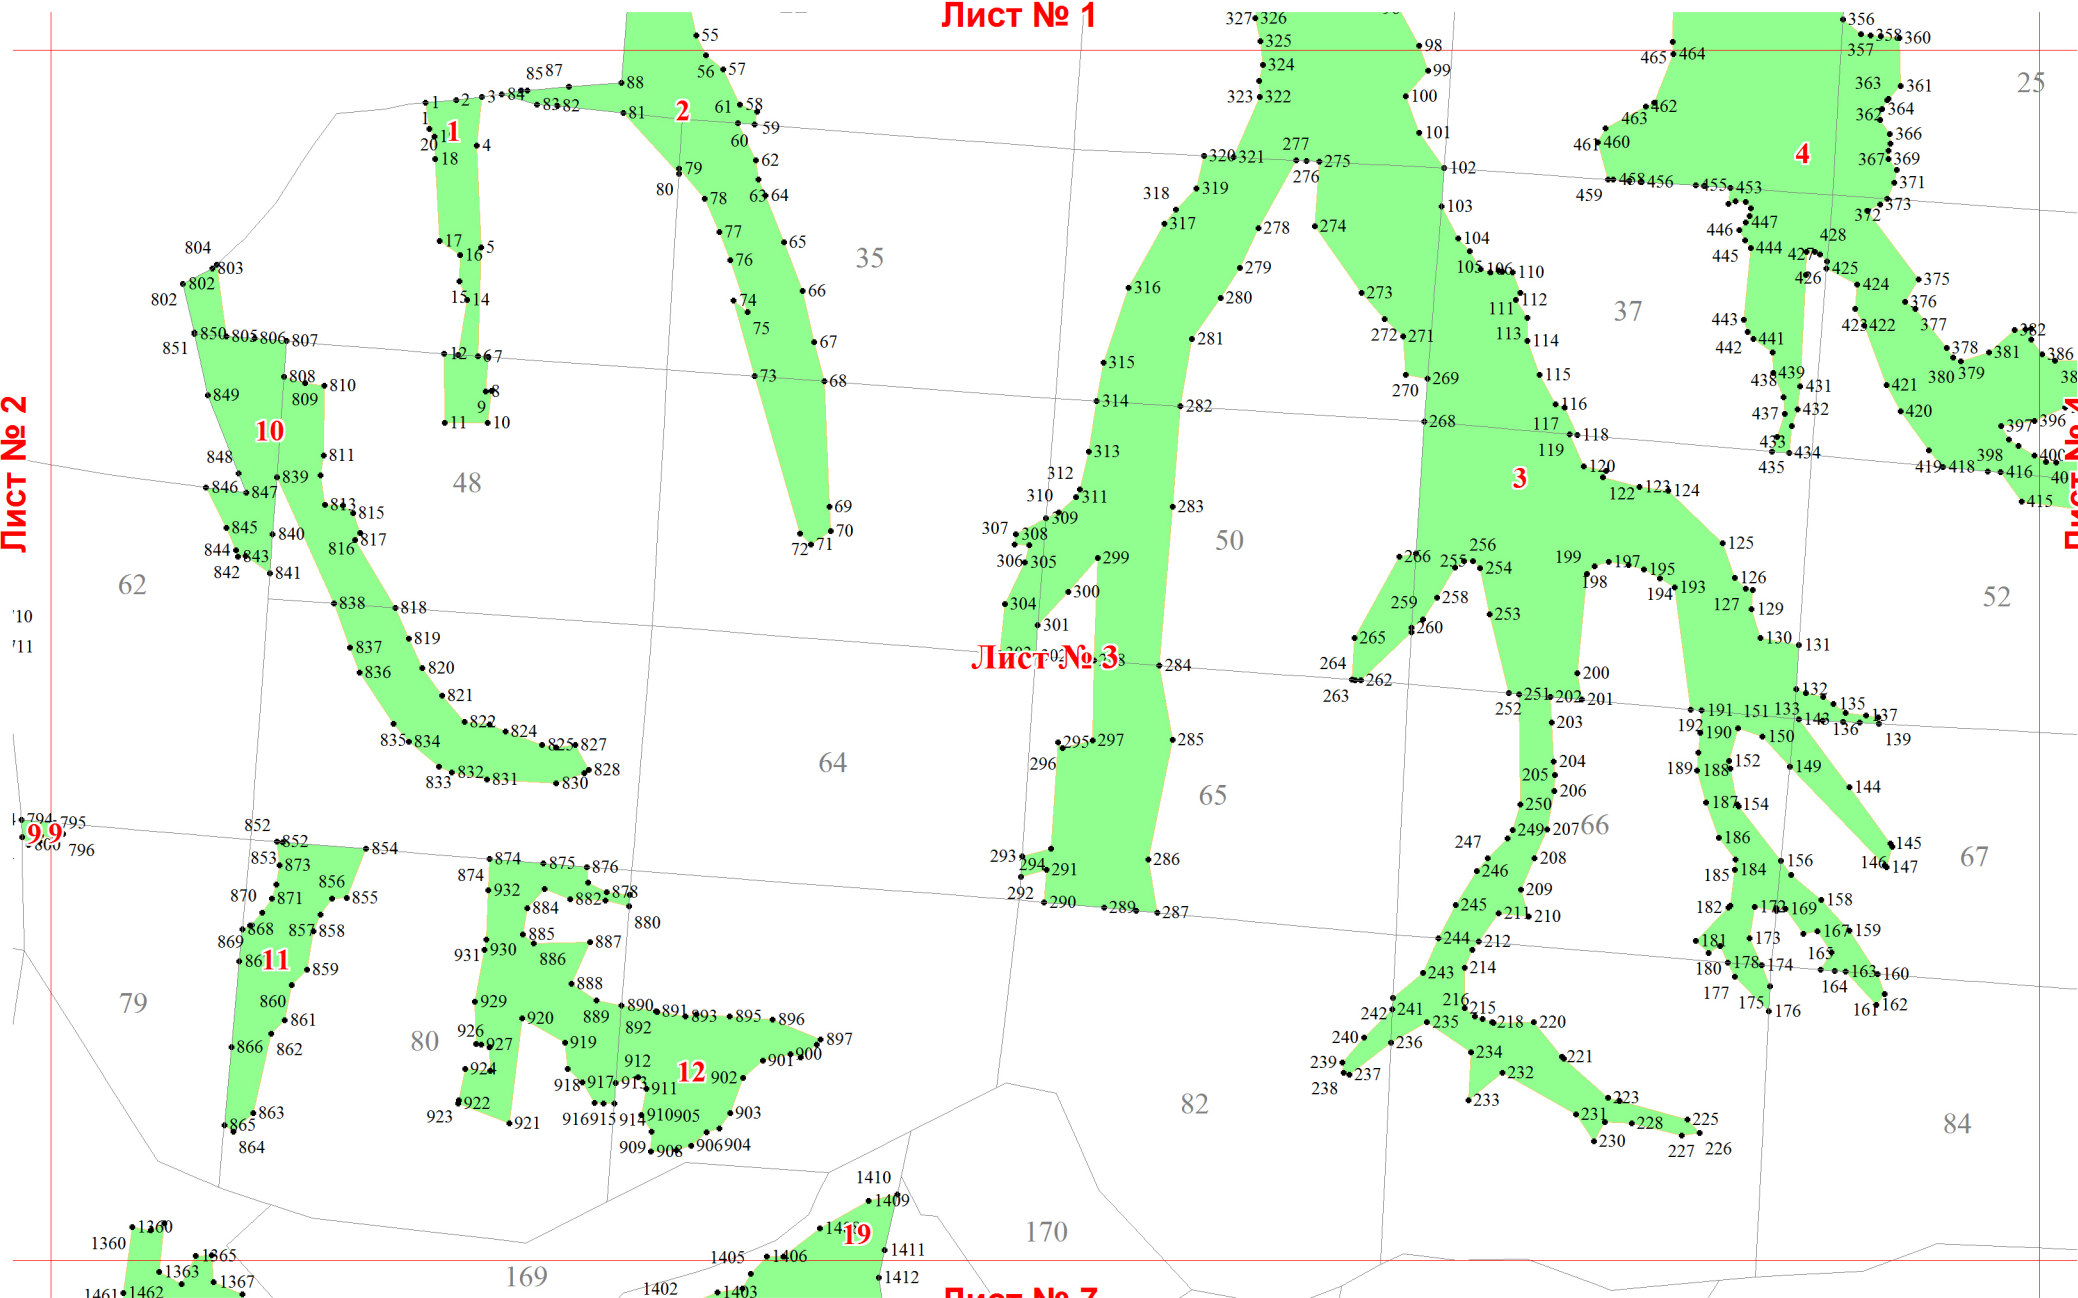

Приложение №87 к приказу Рослесхоза
от 27.02.2023 № 187

Используемые условные знаки и обозначения:

- 25 Границы и номера лесных кварталов
- 7 Номера участков
- 10 • Номера характерных точек границ объекта
- Лист№1 Границы и номера листов
- Границы особо защитных участков лесов

Лист № 1

Лист № 3

Лист № 2

Лист № 3

Лист № 6

Лист № 1

Лист № 2

Лист № 4

Лист № 3

Лист № 7

Лист № 8

Лист № 11

Лист № 12

Лист № 11

Лист № 9

Лист № 12

2323

2322

142

208

141