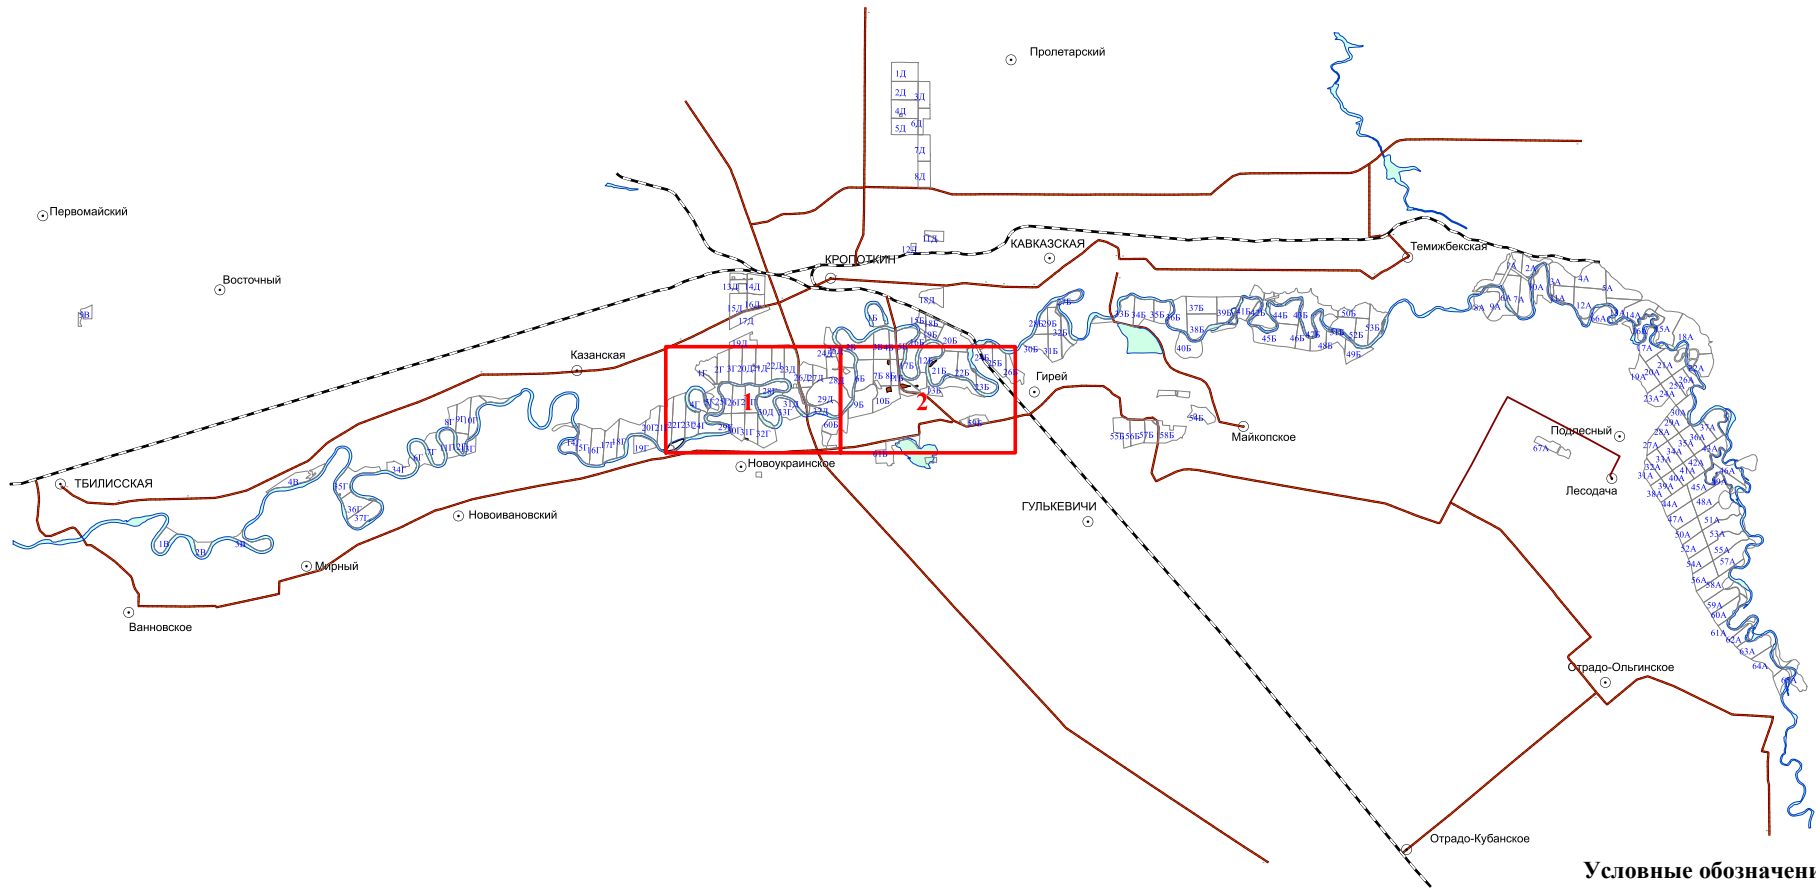

**Графическое описание местоположения границ земель,
на которых располагаются особо защитные участки лесов
«участки леса с наличием плюсовых деревьев»,
на территории
Первомайского участкового лесничества
Кавказского лесничества
Краснодарского края**

Приложение № 39 к приказу Рослесхоза
от 27.02.2023 № 188

Условные обозначения:

-  - лесной квартал
-  - лист форматки
-  - населенные пункты
-  - реки
-  - дороги
-  - участки леса с наличием плюсовых деревьев