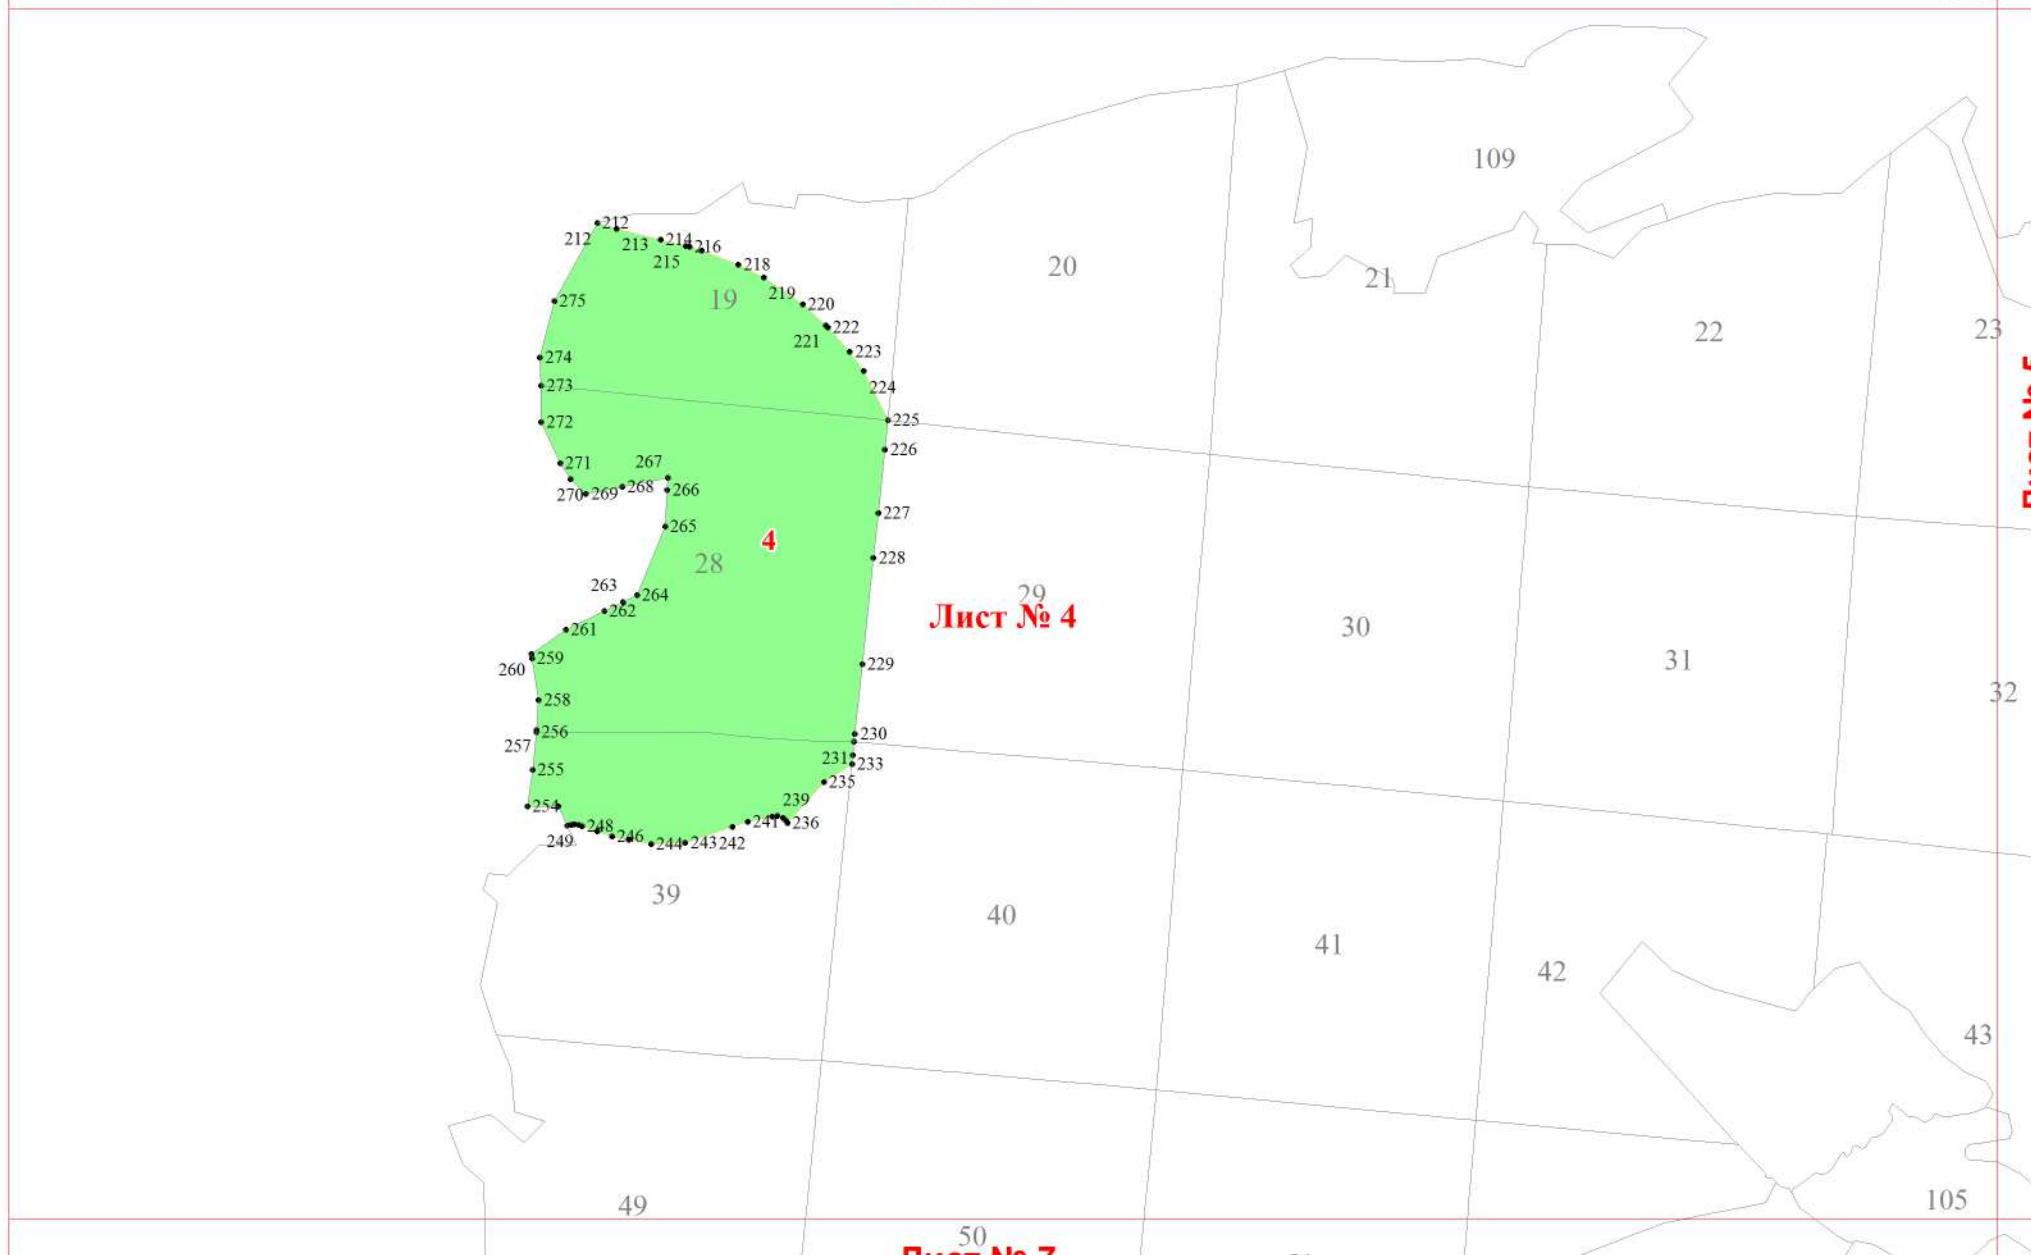

**Графическое описание местоположения границ земель, на которых  
располагаются особо защитные участки лесов «участки лесов вокруг  
сельских населенных пунктов и садовых товариществ», на территории  
Большевьясского-Ломовского участкового лесничества (Большевьясский  
участок) Большевьясского лесничества Пензенской области  
Масштаб листов 1:25 000**

Приложение № 57 к приказу Рослесхоза  
от 27.02.2023 № 187

Используемые условные знаки и обозначения:

- 25 Границы и номера лесных кварталов
- 7 Номера участков
- 10 ● Номера характерных точек границ объекта
- Лист № 1 Границы и номера листов
- Границы особо защитных участков лесов

Лист № 1

Лист № 2

Лист № 4

Лист № 2

98  
99  
100  
101  
102  
104  
105  
106

Лист № 3

Лист № 6

328  
328 331 330 ...

Лист № 5

Лист № 3

Лист № 5

Лист № 6

Лист № 4