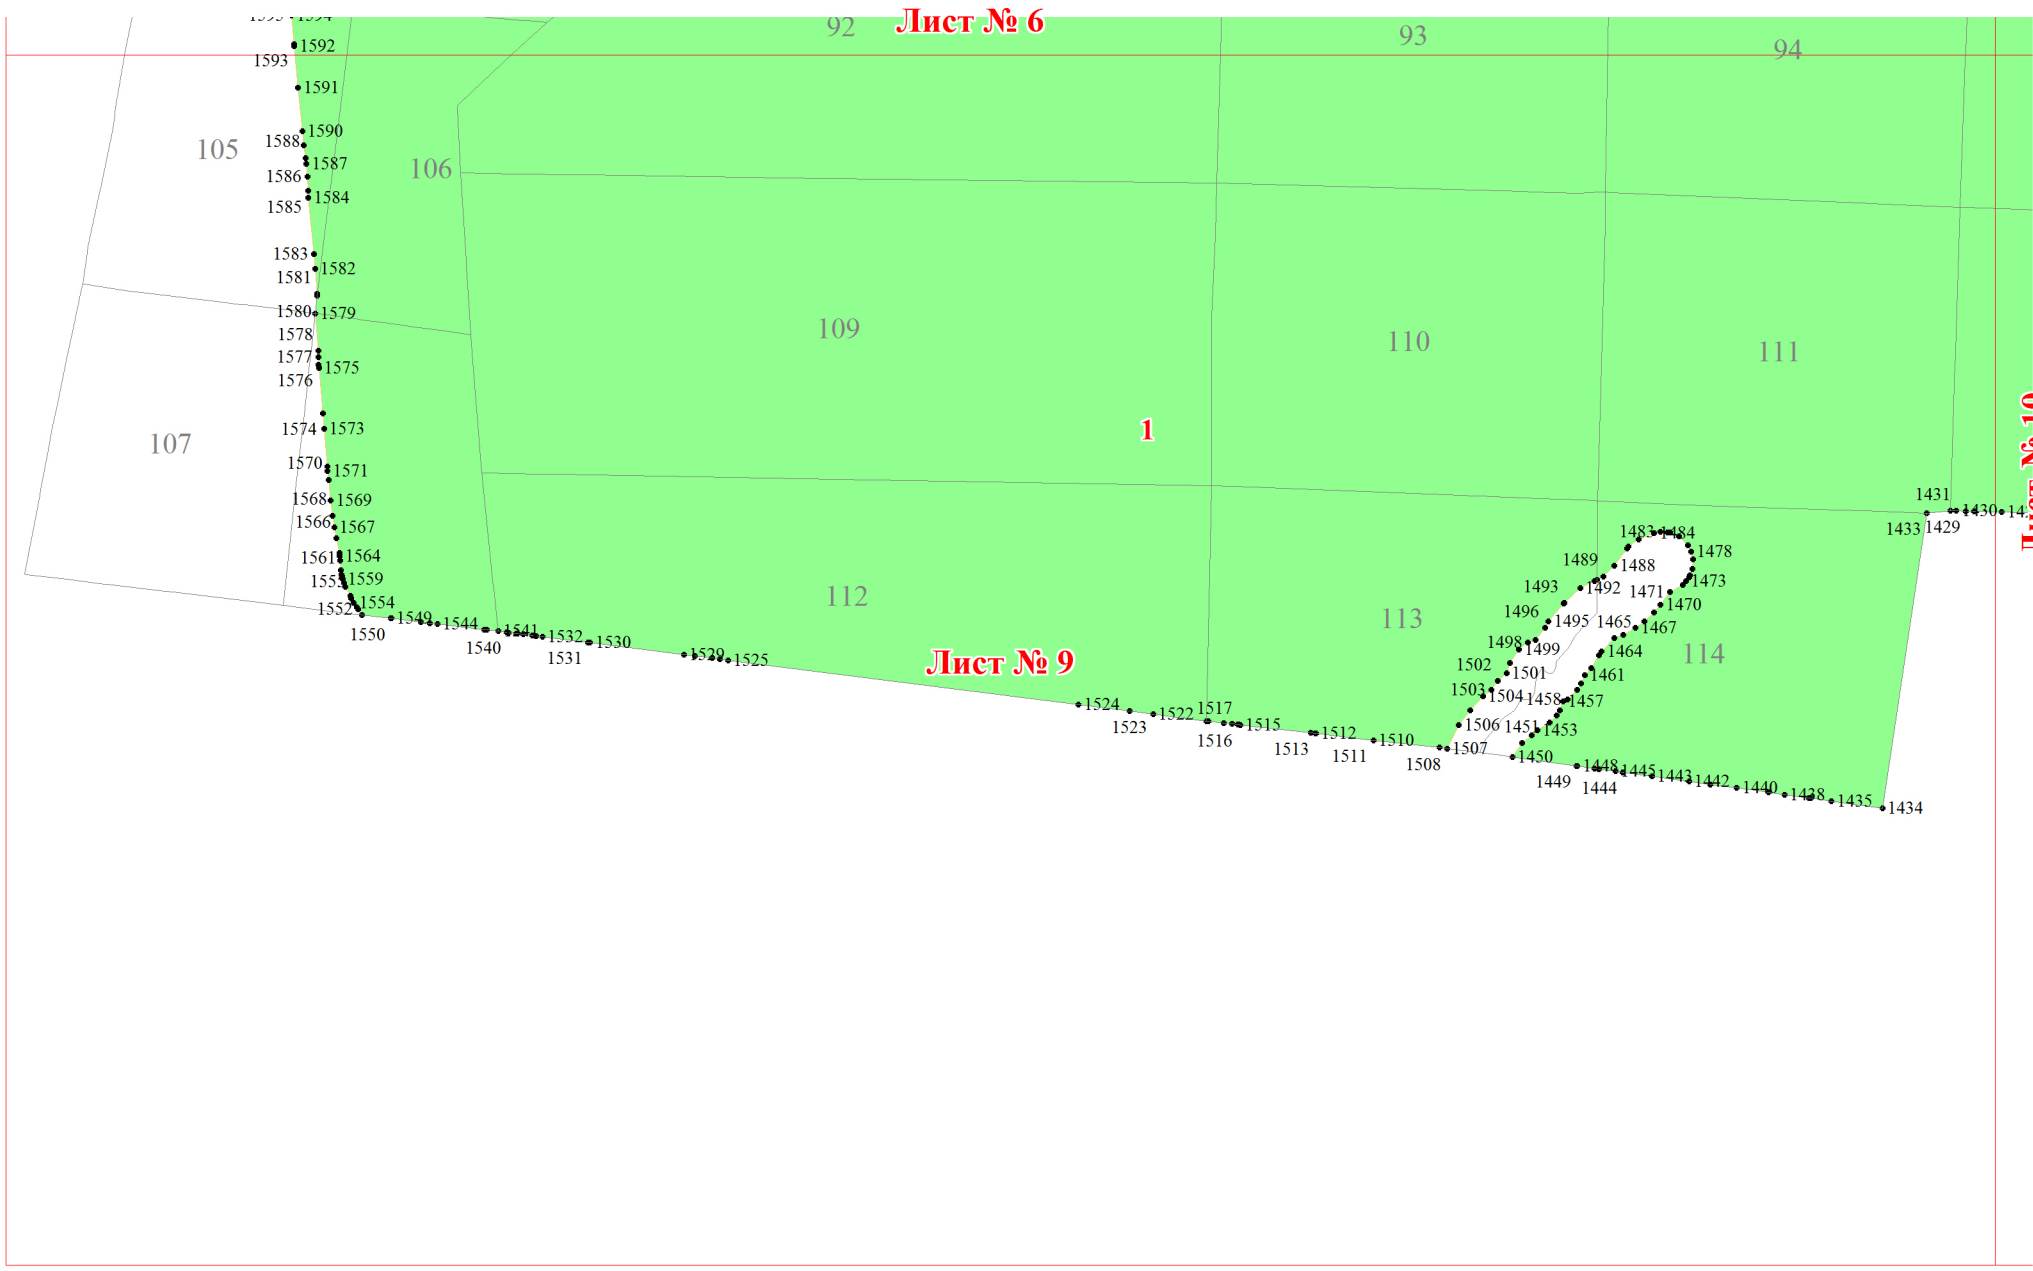

Лист № 6

Лист № 9

Лист № 10