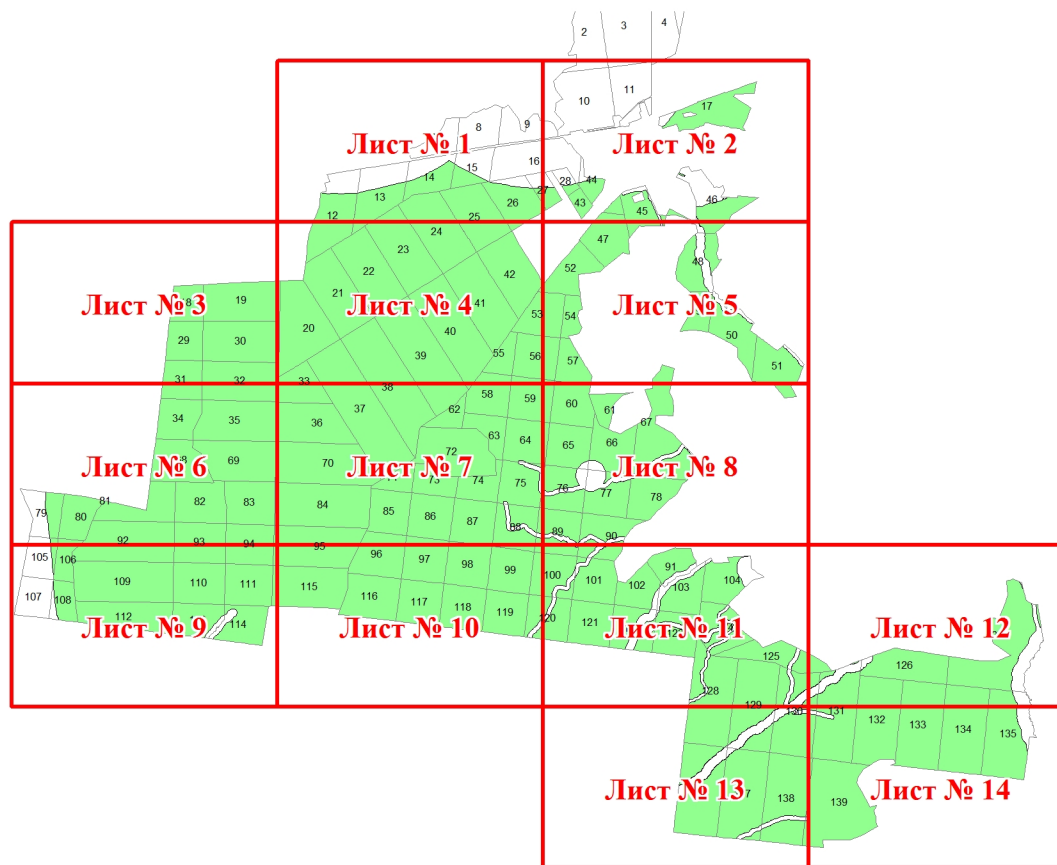

**Графическое описание местоположения границ земель, на которых
располагаются эксплуатационные леса, на территории Быстряговского
участкового лесничества Оричевского лесничества Кировской области
Масштаб листов 1:25 000**

Приложение № 22 к приказу Рослесхоза
от 27.02.2023 № 153

Используемые условные знаки и обозначения:

- | | |
|---|---|
| 25 | Границы и номера лесных кварталов |
| 7 | Номера участков |
| 10 ● | Номера характерных точек границ объекта |
| Лист №1 | Границы и номера листов |
| | Границы эксплуатационных лесов |

Лист № 1

Лист № 2

Лист № 4

1

- 22
- 23
- 24
- 25
- 26
- 27
- 28
- 29
- 30
- 31
- 32
- 33
- 34
- 37
- 39
- 40
- 41
- 44
- 45
- 48
- 47
- 49
- 50
- 52
- 53
- 54
- 55
- 56
- 58
- 61
- 63
- 65
- 68
- 70
- 73
- 75
- 74
- 78
- 79
- 81
- 82
- 86
- 84
- 88
- 92
- 97
- 99
- 100
- 101
- 102
- 103
- 105
- 106
- 107
- 109
- 108
- 112
- 111
- 110
- 114
- 116
- 119
- 126
- 128
- 131
- 136
- 139
- 143
- 154
- 155
- 157
- 161
- 158
- 160
- 159

Лист № 1

Лист № 2

Лист № 5

Лист № 3

Лист № 4

Лист № 6

Лист № 1

Лист № 3