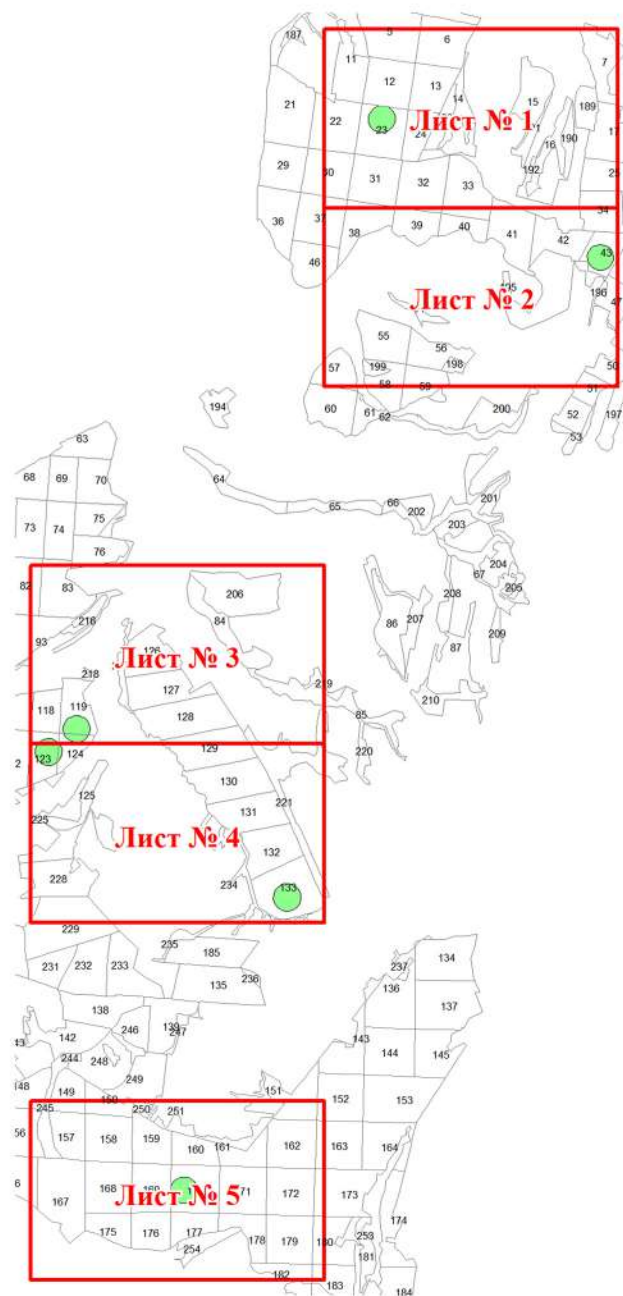

**Графическое описание местоположения границ земель, на которых  
располагаются особо защитные участки лесов «участки лесов вокруг  
глухариных токов», на территории Ильминского участкового лесничества  
Большевьясского лесничества Пензенской области  
Масштаб листов 1:25 000**

Приложение № 77 к приказу Рослесхоза  
от 27.02.2023 № 187

Используемые условные знаки и обозначения:

- 25 Границы и номера лесных кварталов
- 7 Номера участков
- 10 ● Номера характерных точек границ объекта
- Лист № 1 Границы и номера листов
- Границы особо защитных участков лесов

**Лист № 1**

**Лист № 2**

**Лист № 1**

**Лист № 2**

**Лист № 3**

**Лист № 4**