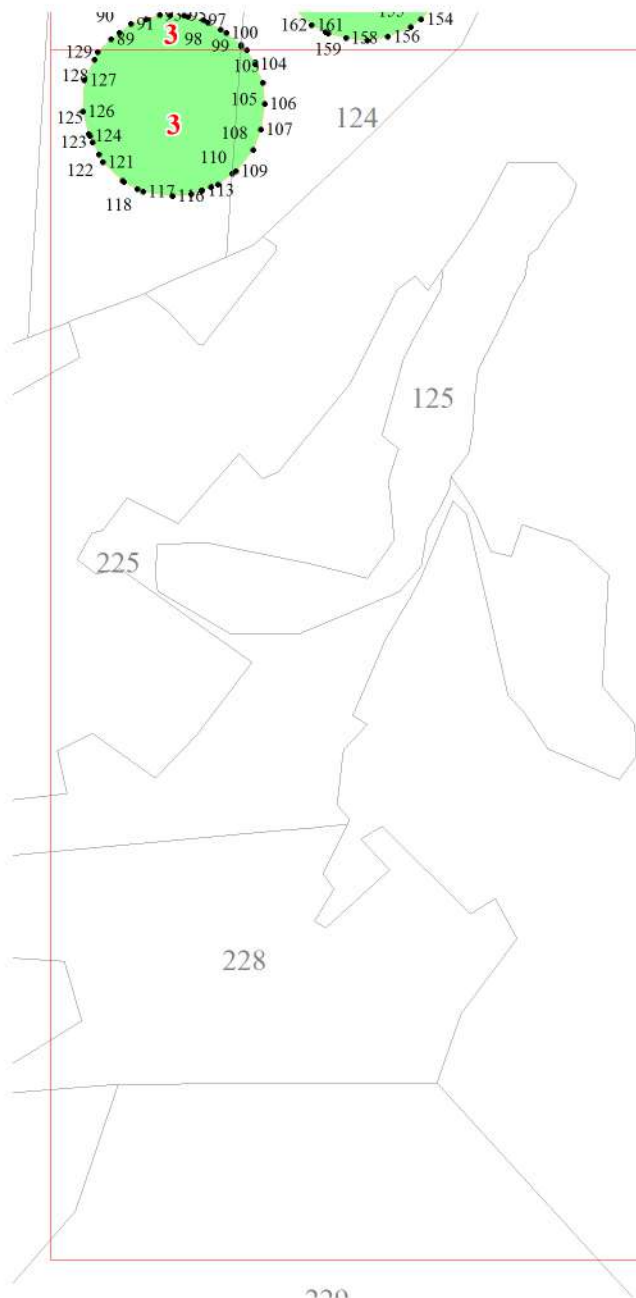

**Графическое описание местоположения границ земель, на которых  
располагаются особо защитные участки лесов «участки лесов вокруг  
глухариных токов», на территории Ильминского участкового лесничества  
Большевьясского лесничества Пензенской области  
Масштаб листов 1:25 000**

Приложение № 77 к приказу Рослесхоза  
от 27.02.2023 № 187

Используемые условные знаки и обозначения:

- 25 Границы и номера лесных кварталов
- 7 Номера участков
- 10 ● Номера характерных точек границ объекта
- Лист № 1 Границы и номера листов
- Границы особо защитных участков лесов

**Лист № 1**

**Лист № 2**

**Лист № 1**

**Лист № 2**

**Лист № 3**

**Лист № 4**