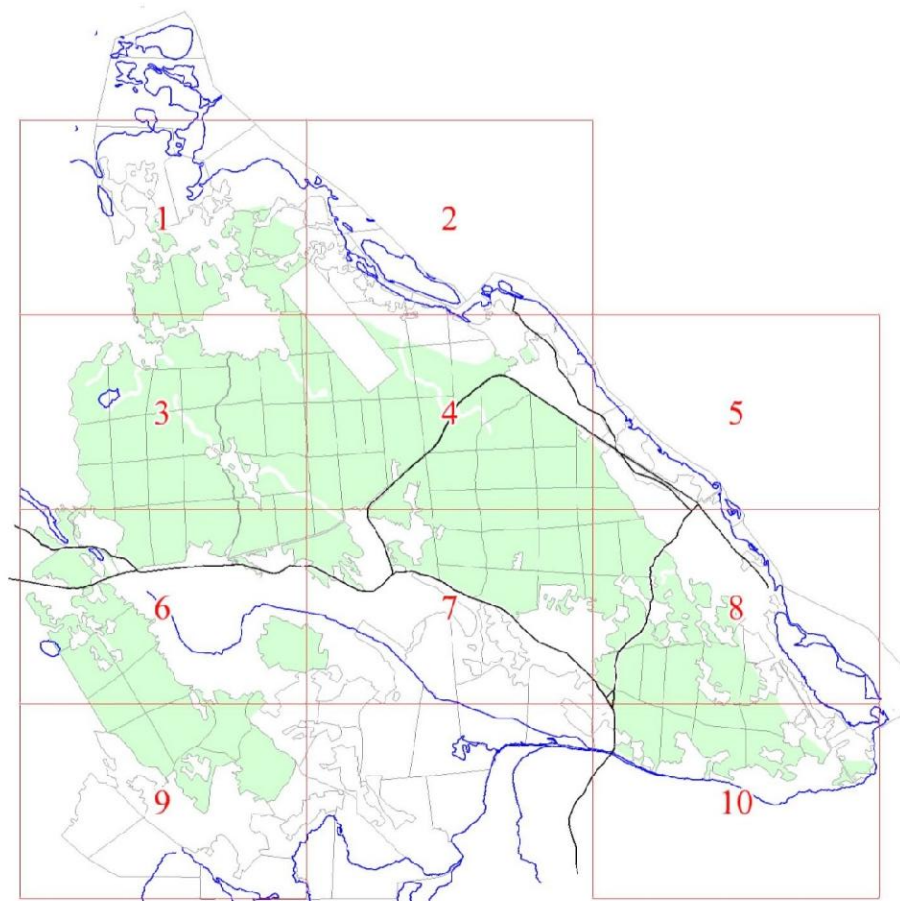

**Графическое описание местоположения границ земель,
на которых располагаются ценные леса
(запретные полосы лесов, расположенные вдоль водных объектов),
на территории Житковского участкового лесничества
Рощинского лесничества
Ленинградской области**

Приложение № 16 к приказу Рослесхоза

от 27.02.2023

№ 157

- Условные обозначения:**
- 1 номера листов
 - 3 номера участков
 - 61 номера лесных кварталов
 - границы лесных кварталов
 - границы листов
 - границы категорий защитных лесов
 - 45 номера характерных точек границ объекта

2

13

15

14

1117
1121
1122

1181
1179
1180
1189

3