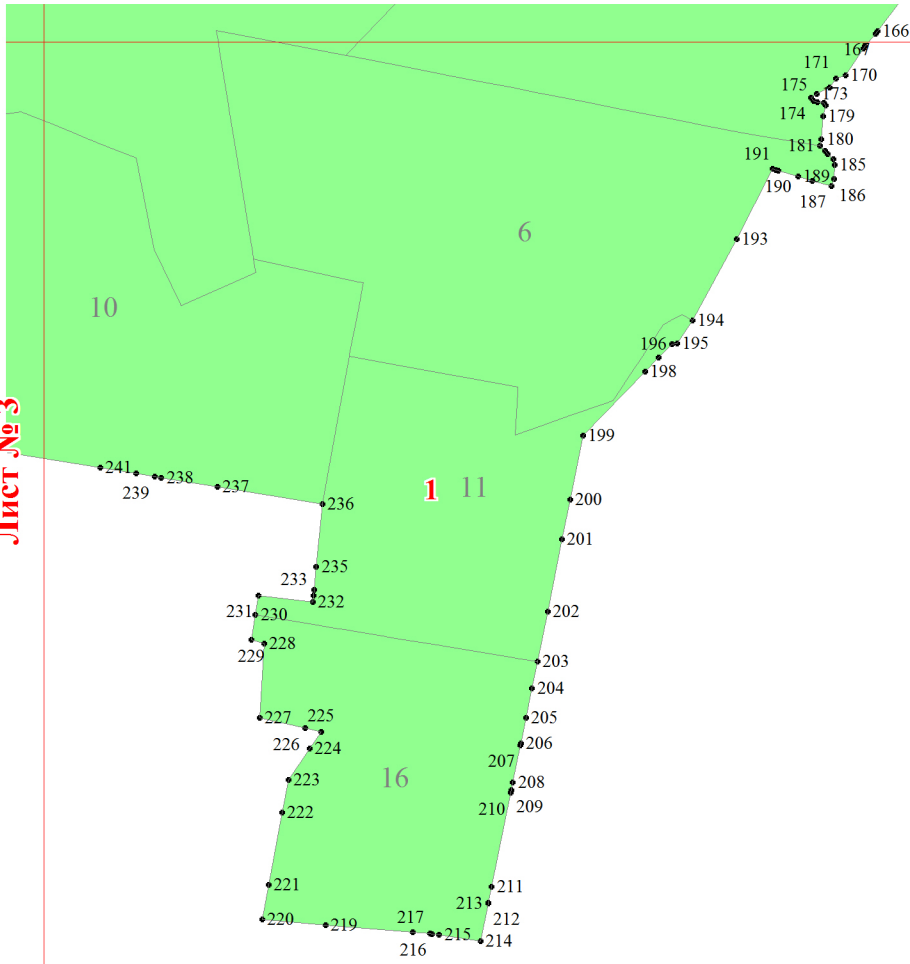

**Графическое описание местоположения границ земель, на которых
располагаются эксплуатационные леса, на территории Быстрицкого
участкового лесничества Оричевского лесничества Кировской области**
Масштаб листов 1:25 000

Приложение № 10 к приказу Рослесхоза
от 27.02.2023 № 153

Используемые условные знаки и обозначения:

- 25 Границы и номера лесных кварталов
- 7 Номера участков
- 10 ● Номера характерных точек границ объекта
- Лист № 1 Границы и номера листов
- Границы эксплуатационных лесов

Лист № 1

Лист № 2

Лист № 3

Лист № 1

Лист № 2

Лист № 3

Лист № 4

Лист № 3

Лист № 5

Лист № 6

Лист № 5

Лист № 7

Лист № 9

Лист № 6

Лист № 7

Лист № 10