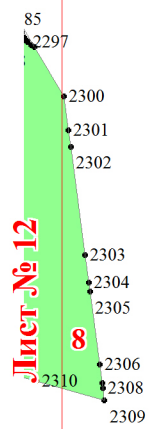

**Графическое описание местоположения границ земель, на которых
располагаются эксплуатационные леса, на территории Быстрицкого
участкового лесничества Оричевского лесничества Кировской области**
Масштаб листов 1:25 000

Лист № 1

Лист № 2

Лист № 3

Лист № 1

Лист № 2

Лист № 3

Лист № 4

Лист № 3

Лист № 5

Лист № 6

Лист № 5

Лист № 7

Лист № 9

Лист № 6

Лист № 7

Лист № 10

Лист № 13

Лист № 9

Лист № 7

55

Лист № 10

Лист № 11

Лист № 9

Лист № 13