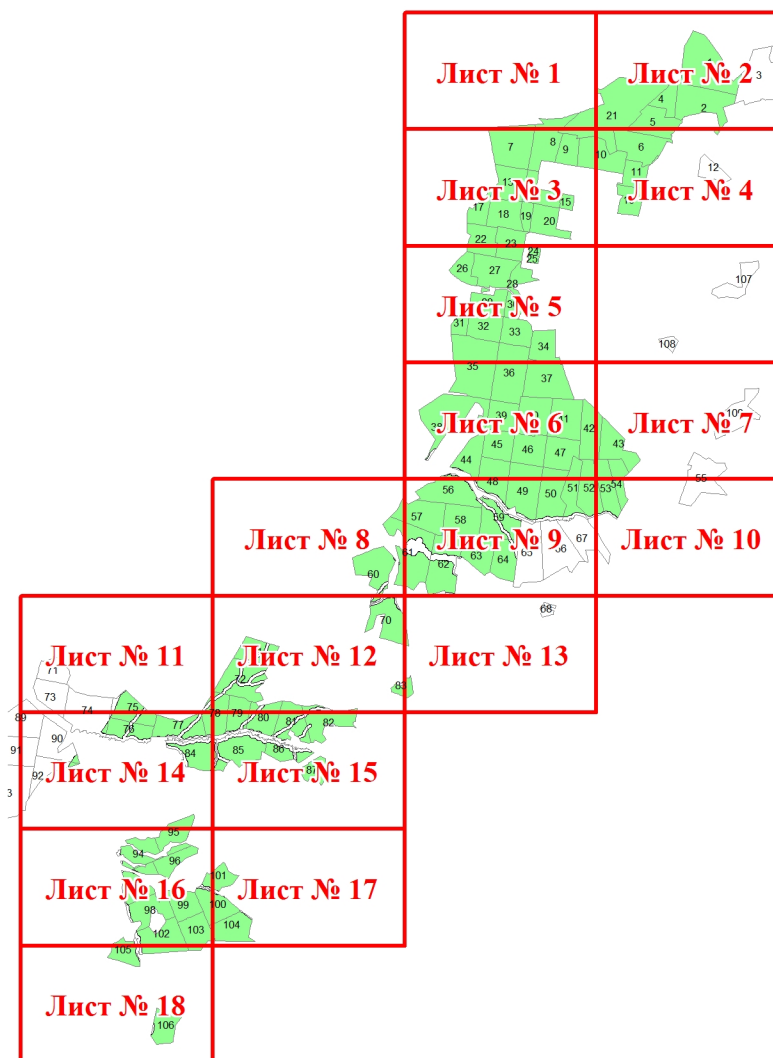

**Графическое описание местоположения границ земель, на которых
располагаются эксплуатационные леса, на территории Быстрицкого
участкового лесничества Оричевского лесничества Кировской области**
Масштаб листов 1:25 000

Приложение № 10 к приказу Рослесхоза
от 27.02.2023 № 153

Используемые условные знаки и обозначения:

- 25 Границы и номера лесных кварталов
- 7 Номера участков
- 10 ● Номера характерных точек границ объекта
- Лист № 1 Границы и номера листов
- Границы эксплуатационных лесов

Лист № 1

Лист № 2

Лист № 3

Лист № 1

Лист № 2

Лист № 3

Лист № 4

Лист № 3

Лист № 5

Лист № 6

Лист № 5

Лист № 7

Лист № 9

Лист № 6

Лист № 7

Лист № 10