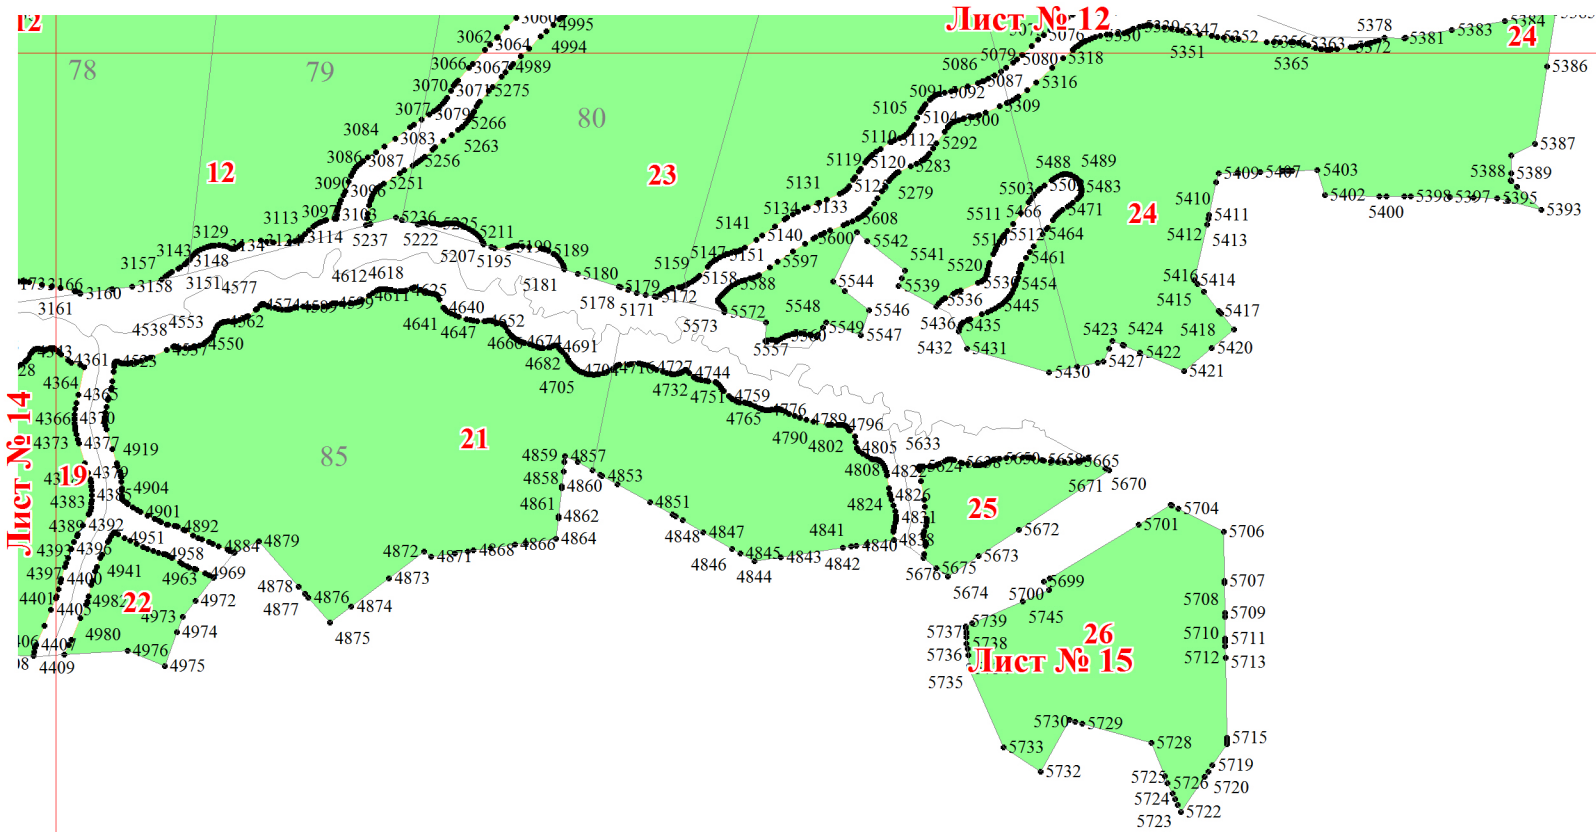

**Графическое описание местоположения границ земель, на которых
располагаются эксплуатационные леса, на территории Быстрицкого
участкового лесничества Оричевского лесничества Кировской области**
Масштаб листов 1:25 000

Лист № 5

Лист № 6

Лист № 5

Лист № 7

Лист № 9

Лист № 6

Лист № 7

Лист № 10

Лист № 13

Лист № 9

Лист № 7

55

Лист № 10

Лист № 11

Лист № 9

Лист № 13