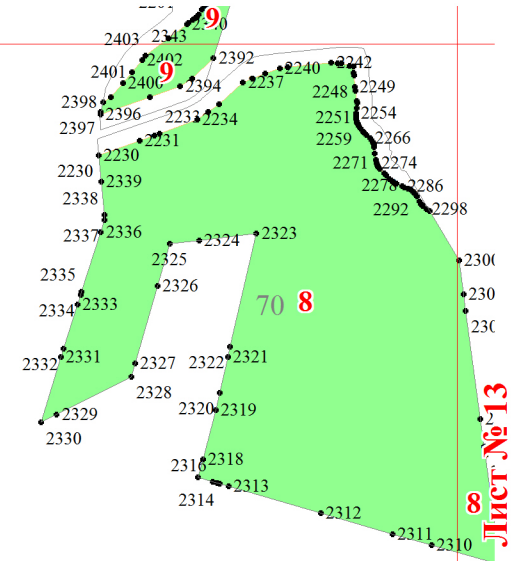

**Графическое описание местоположения границ земель, на которых
располагаются эксплуатационные леса, на территории Быстрицкого
участкового лесничества Оричевского лесничества Кировской области**
Масштаб листов 1:25 000

Приложение № 10 к приказу Рослесхоза
от 27.02.2023 № 153

Используемые условные знаки и обозначения:

- 25 Границы и номера лесных кварталов
- 7 Номера участков
- 10 ● Номера характерных точек границ объекта
- Лист № 1 Границы и номера листов
- Границы эксплуатационных лесов

Лист № 5

Лист № 6

Лист № 5

Лист № 7

Лист № 9

Лист № 6

Лист № 7

Лист № 10

Лист № 13

Лист № 9

Лист № 7

55

Лист № 10

Лист № 11

Лист № 9

Лист № 13