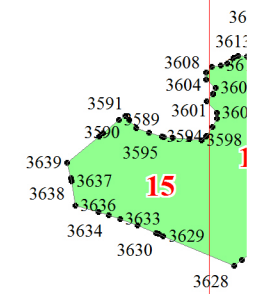

**Графическое описание местоположения границ земель, на которых
располагаются эксплуатационные леса, на территории Быстрицкого
участкового лесничества Оричевского лесничества Кировской области**
Масштаб листов 1:25 000

Лист № 5

Лист № 6

Лист № 5

Лист № 7

Лист № 9

Лист № 6

Лист № 7

Лист № 10

Лист № 13

Лист № 9

Лист № 7

55

Лист № 10

Лист № 11

Лист № 9

Лист № 13