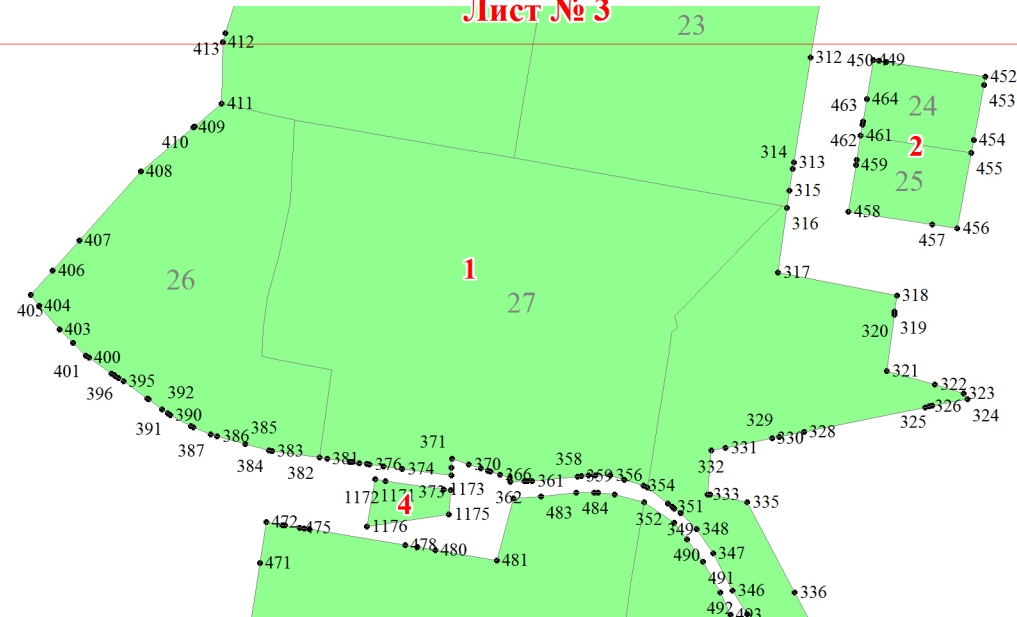

**Графическое описание местоположения границ земель, на которых
располагаются эксплуатационные леса, на территории Быстрицкого
участкового лесничества Оричевского лесничества Кировской области**
Масштаб листов 1:25 000

Приложение № 10 к приказу Рослесхоза
от 27.02.2023 № 153

Используемые условные знаки и обозначения:

- 25 Границы и номера лесных кварталов
- 7 Номера участков
- 10 ● Номера характерных точек границ объекта
- Лист № 1 Границы и номера листов
- Границы эксплуатационных лесов

Лист № 1

Лист № 2

Лист № 3

Лист № 1

Лист № 2

Лист № 3

Лист № 4

Лист № 3