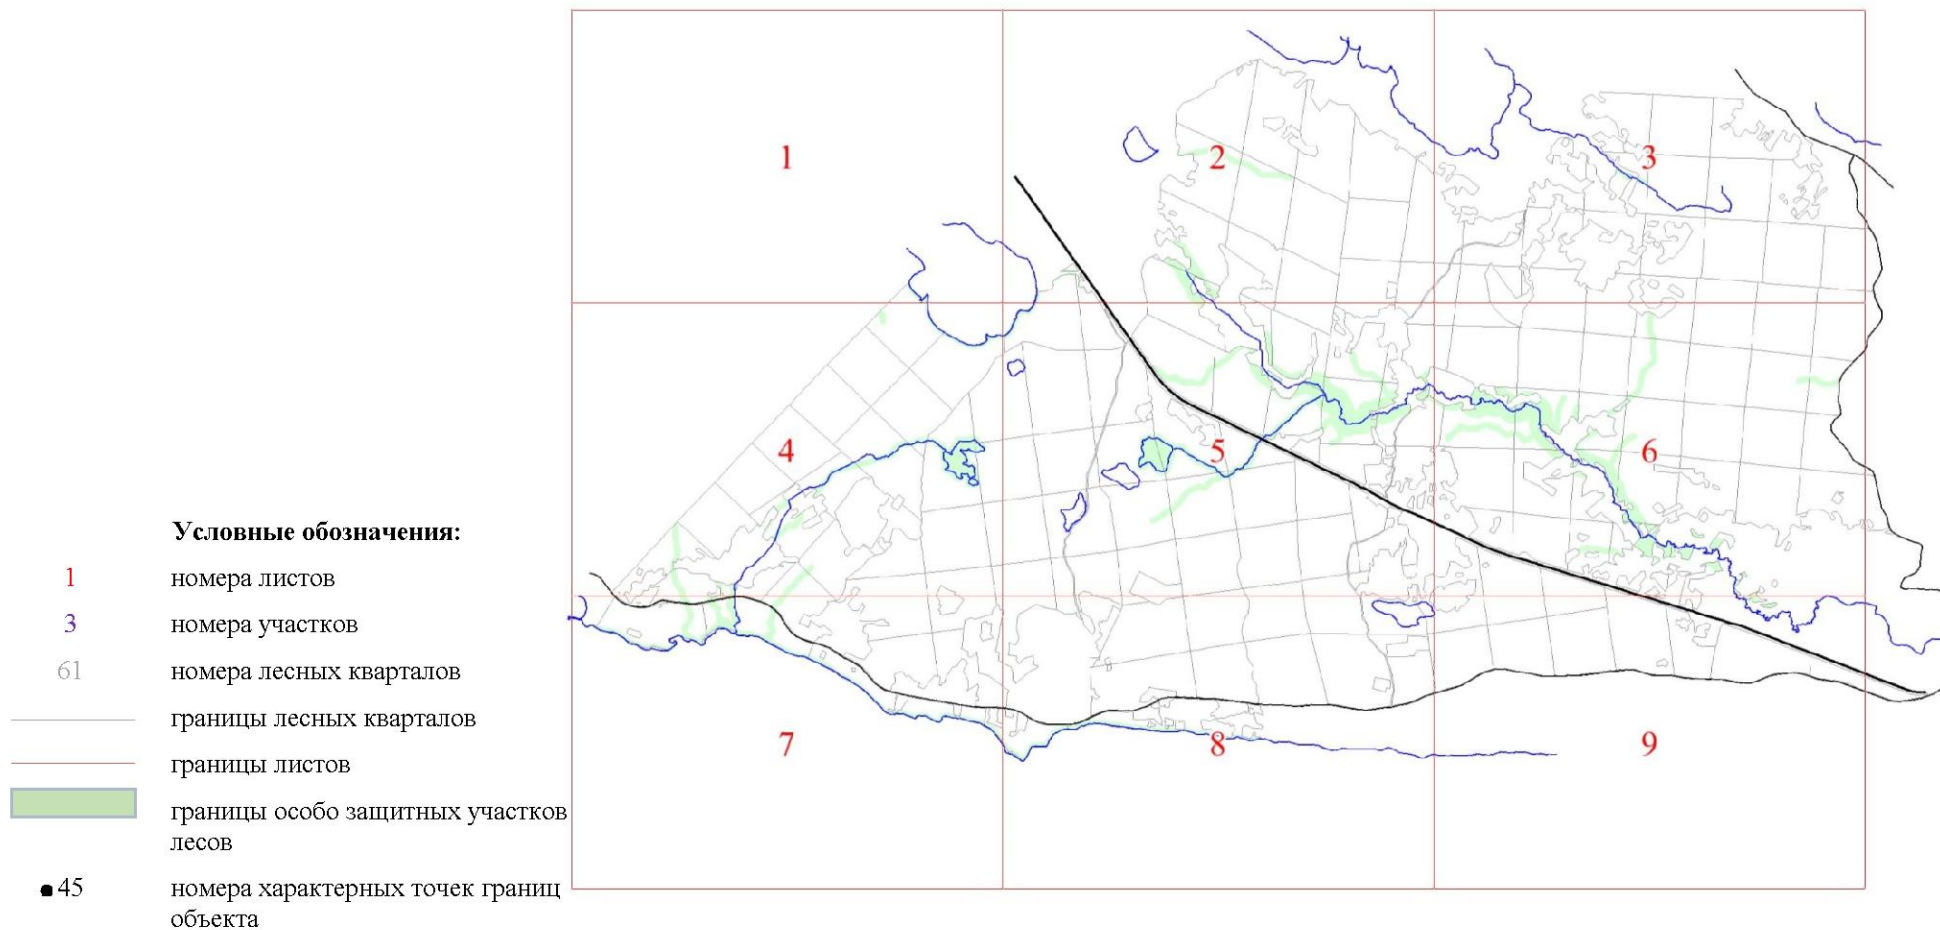

**Графическое описание местоположения границ земель,  
на которых располагаются особо защитные участки лесов  
«берегозащитные участки лесов»,  
на территории Октябрьского участкового лесничества  
Рощинского лесничества  
Ленинградской области**

Приложение № 217 к приказу Рослесхоза  
от 27.02.2023 № 157

1

2