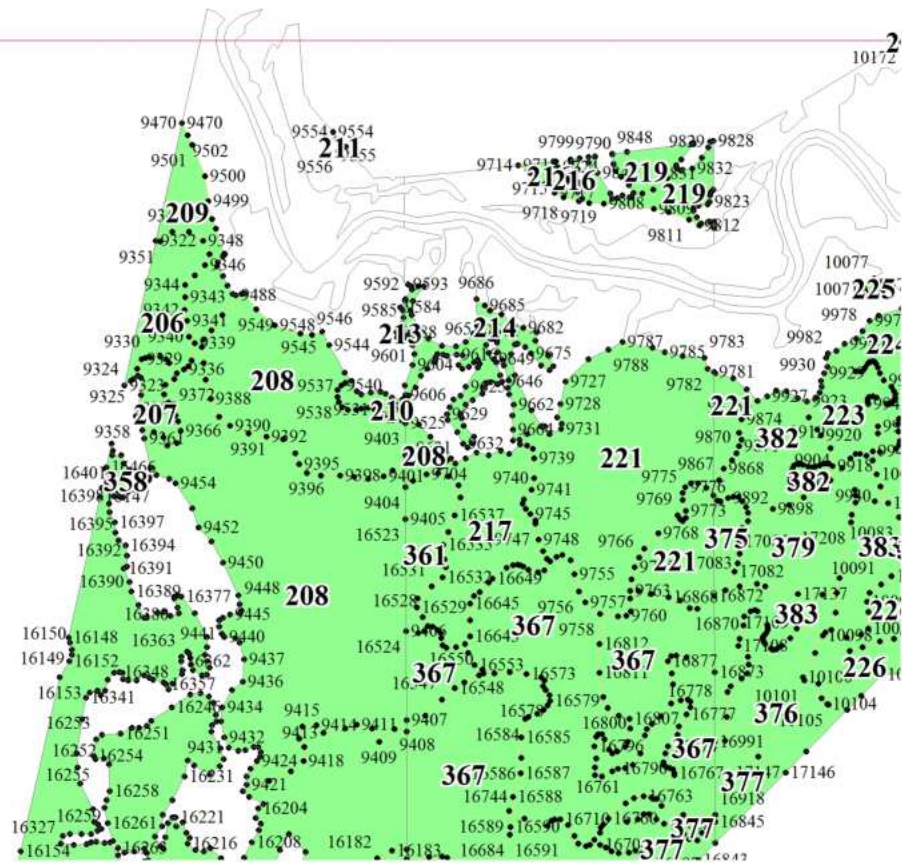

4

5

7

411
9415
17 29422
744 380
77 29378 29385
308 29398 29408

12

16

58338
58340
90439
90438
58378
58380

2180
1841

17

Handwritten scribble or mark at the top center of the page.

21

22

139166
13913.122⁵⁸
139155
139116
139140
139121
139119

75439 75437
75438 75441
75451
75451

75476 75472
75475 75477 75473 75478 75479
75491 75482
75493

26

1532
1581
171541
991532
1529

730
496 214731

504 512 15619
507 215612 215873 215878
501 513 519 523 75

40

43

•145210 •145462 •145463
•145464 •3,271 •145461
•145457 •145458 •145459
•183923
•183880
•18377

950
3,283
50
3 271
950
50