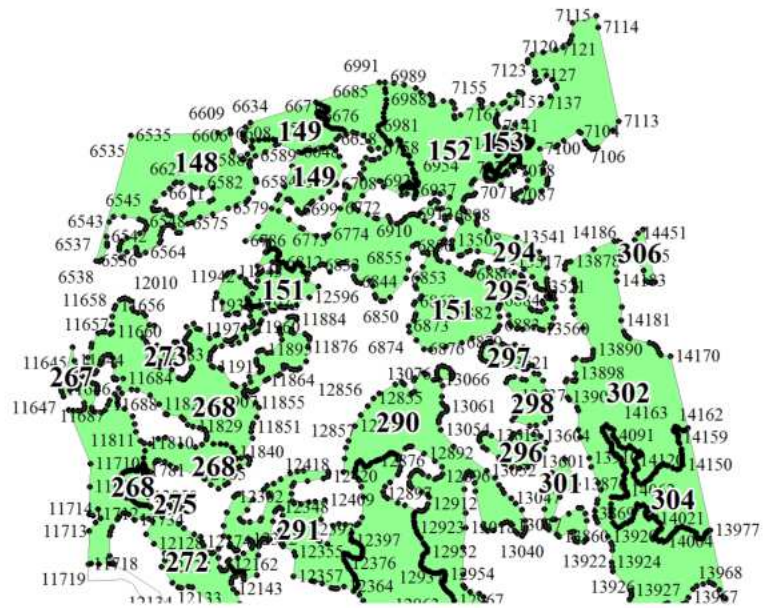

Условные обозначения:

2 - схема расположения листов

Границы:

— - урочищ

— - листов

■ - эксплуатационные леса

1

1981

4

5

7

411
9415
17 29422
744 380
77 29378 29385
308 29398 29408

12

16

58338
58340
90439
90438
58378
58380

2180
1841