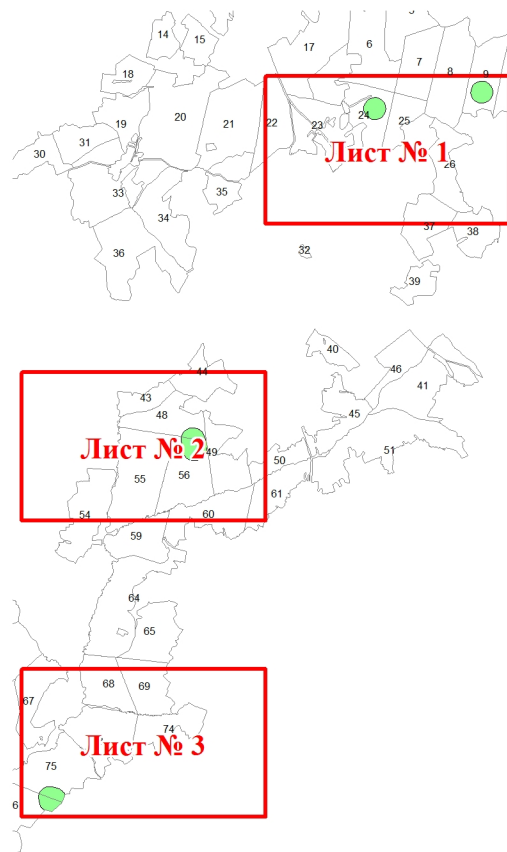

**Графическое описание местоположения границ земель, на которых
располагаются особо защитные участки лесов «участки лесов вокруг
глухариных токов», на территории Верхошижемского участкового
лесничества Орчевского лесничества Кировской области
Масштаб листов 1:25 000**

Приложение № 103 к приказу Рослесхоза
от 27.02.2023 № 153

Используемые условные знаки и обозначения:

- 25 Границы и номера лесных кварталов
- 7 Номера участков
- 10 ● Номера характерных точек границ объекта
- Лист № 1 Границы и номера листов
- Границы особо защитных участков лесов

Лист № 1

22

23

25

26

8

9

37