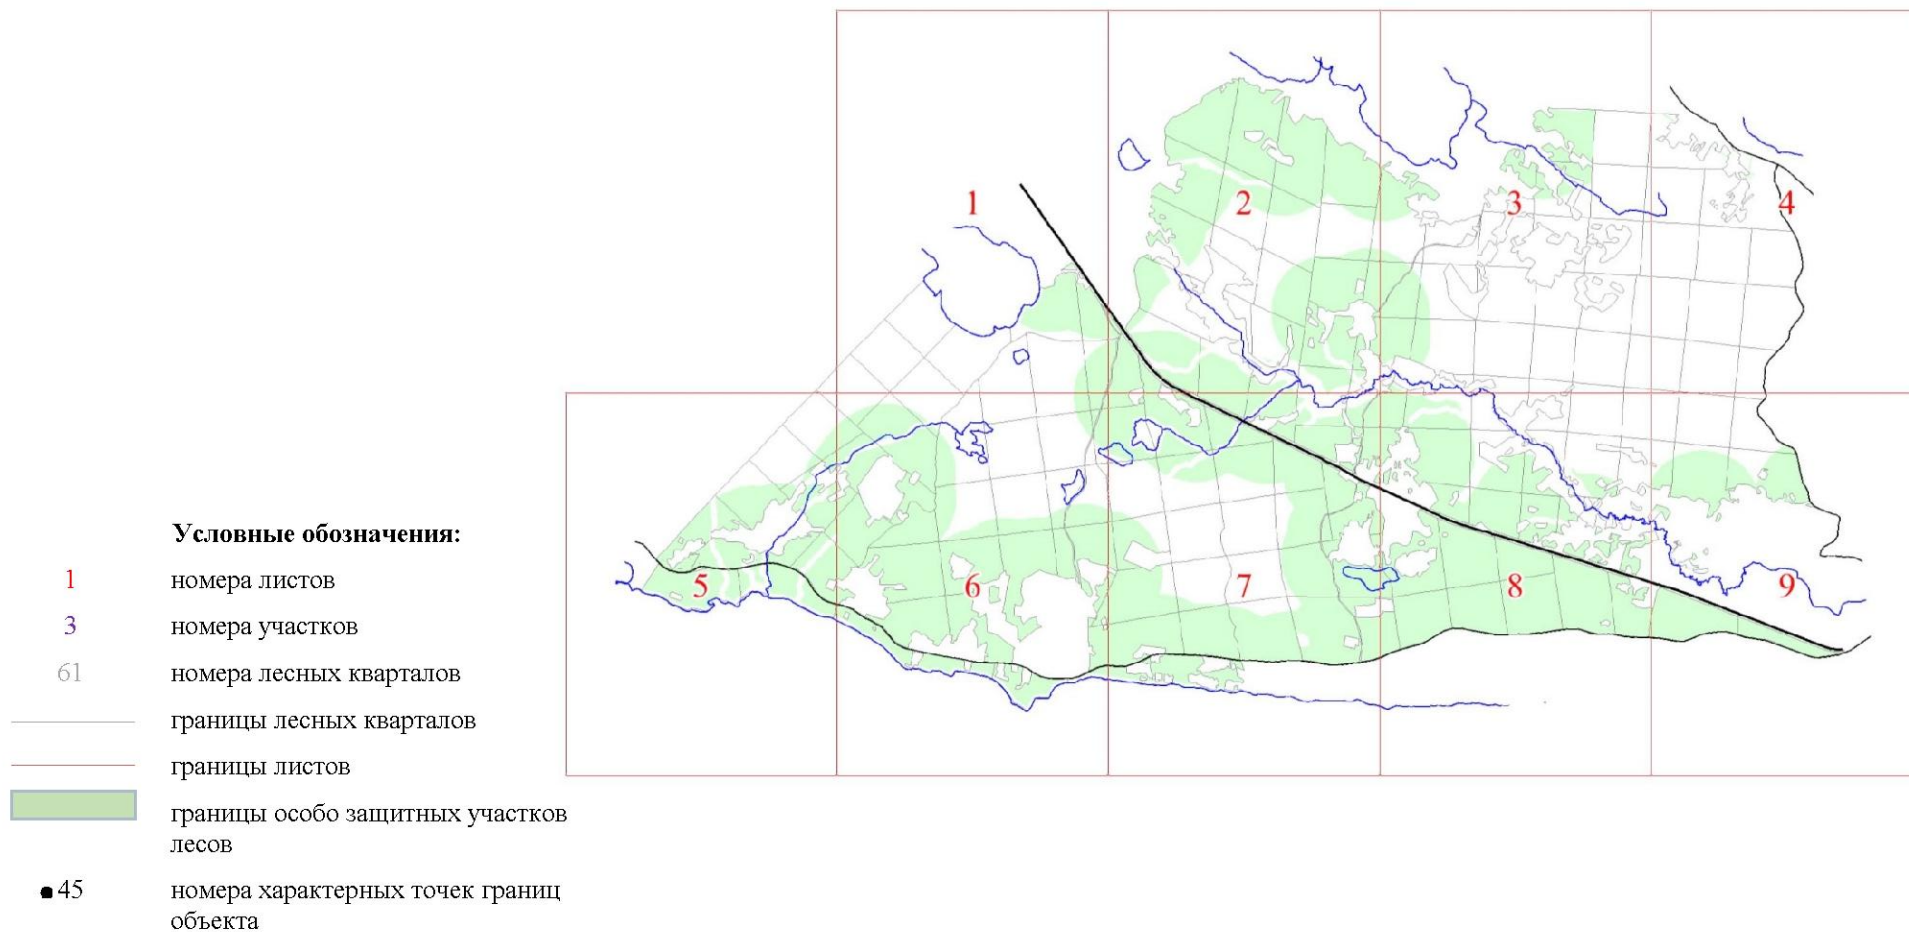

**Графическое описание местоположения границ земель,
на которых располагаются особо защитные участки лесов
«участки лесов вокруг сельских населенных пунктов и садовых товариществ»,
на территории Октябрьского участкового лесничества
Рощинского лесничества
Ленинградской области**

Приложение № 221 к приказу Рослесхоза

от 27.02.2023

№ 157

1

2