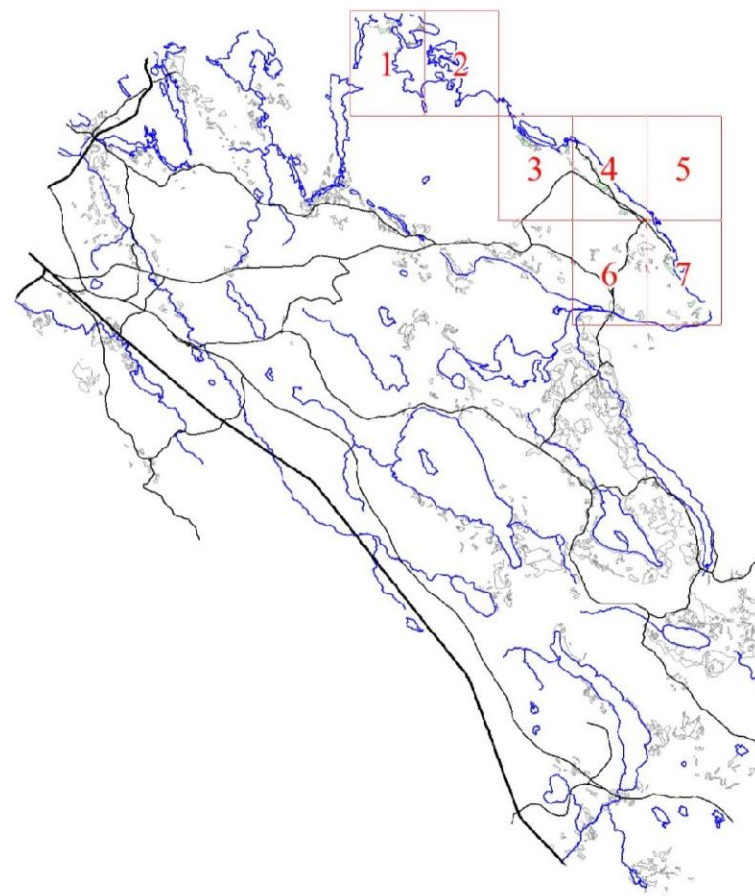

**Графическое описание местоположения границ земель,  
на которых располагаются ценные леса  
(нерестоохранные полосы лесов),  
на территории Цвелодубовского участкового лесничества  
Тихвинского лесничества  
Ленинградской области**

Приложение № 134 к приказу Рослесхоза

от 27.02.2023

№ 157

**Условные обозначения:**

- 1 номера листов
- 3 номера участков
- 61 номера лесных кварталов
- границы лесных кварталов
- границы листов
- границы категорий защитных лесов
- 45 номера характерных точек границ объекта

**1**

8 437  
440  
444

2

3

4

120  
1235  
123  
1190  
1200  
1198  
1197

205 1217  
28  
1221  
1228 1229  
191  
196

1247  
1245  
1246  
29  
1257 1251 1253 1260  
1253 1264 1267  
30

1273 1279 1280 1429  
1272 1271 1277 1427  
31 1295 1454  
1296 1297 1440 1420  
1314 1309 1305 1478 1531  
1309 1305 1478 1533 1532  
1325 1324 1357  
1420 1373  
1417 1419 1380  
1416 1390  
1414 1393  
1415 1394  
1413 1396 1395  
1412 1413 1398  
32 1409 1406  
1407 1400  
1404 1401  
1403 1402