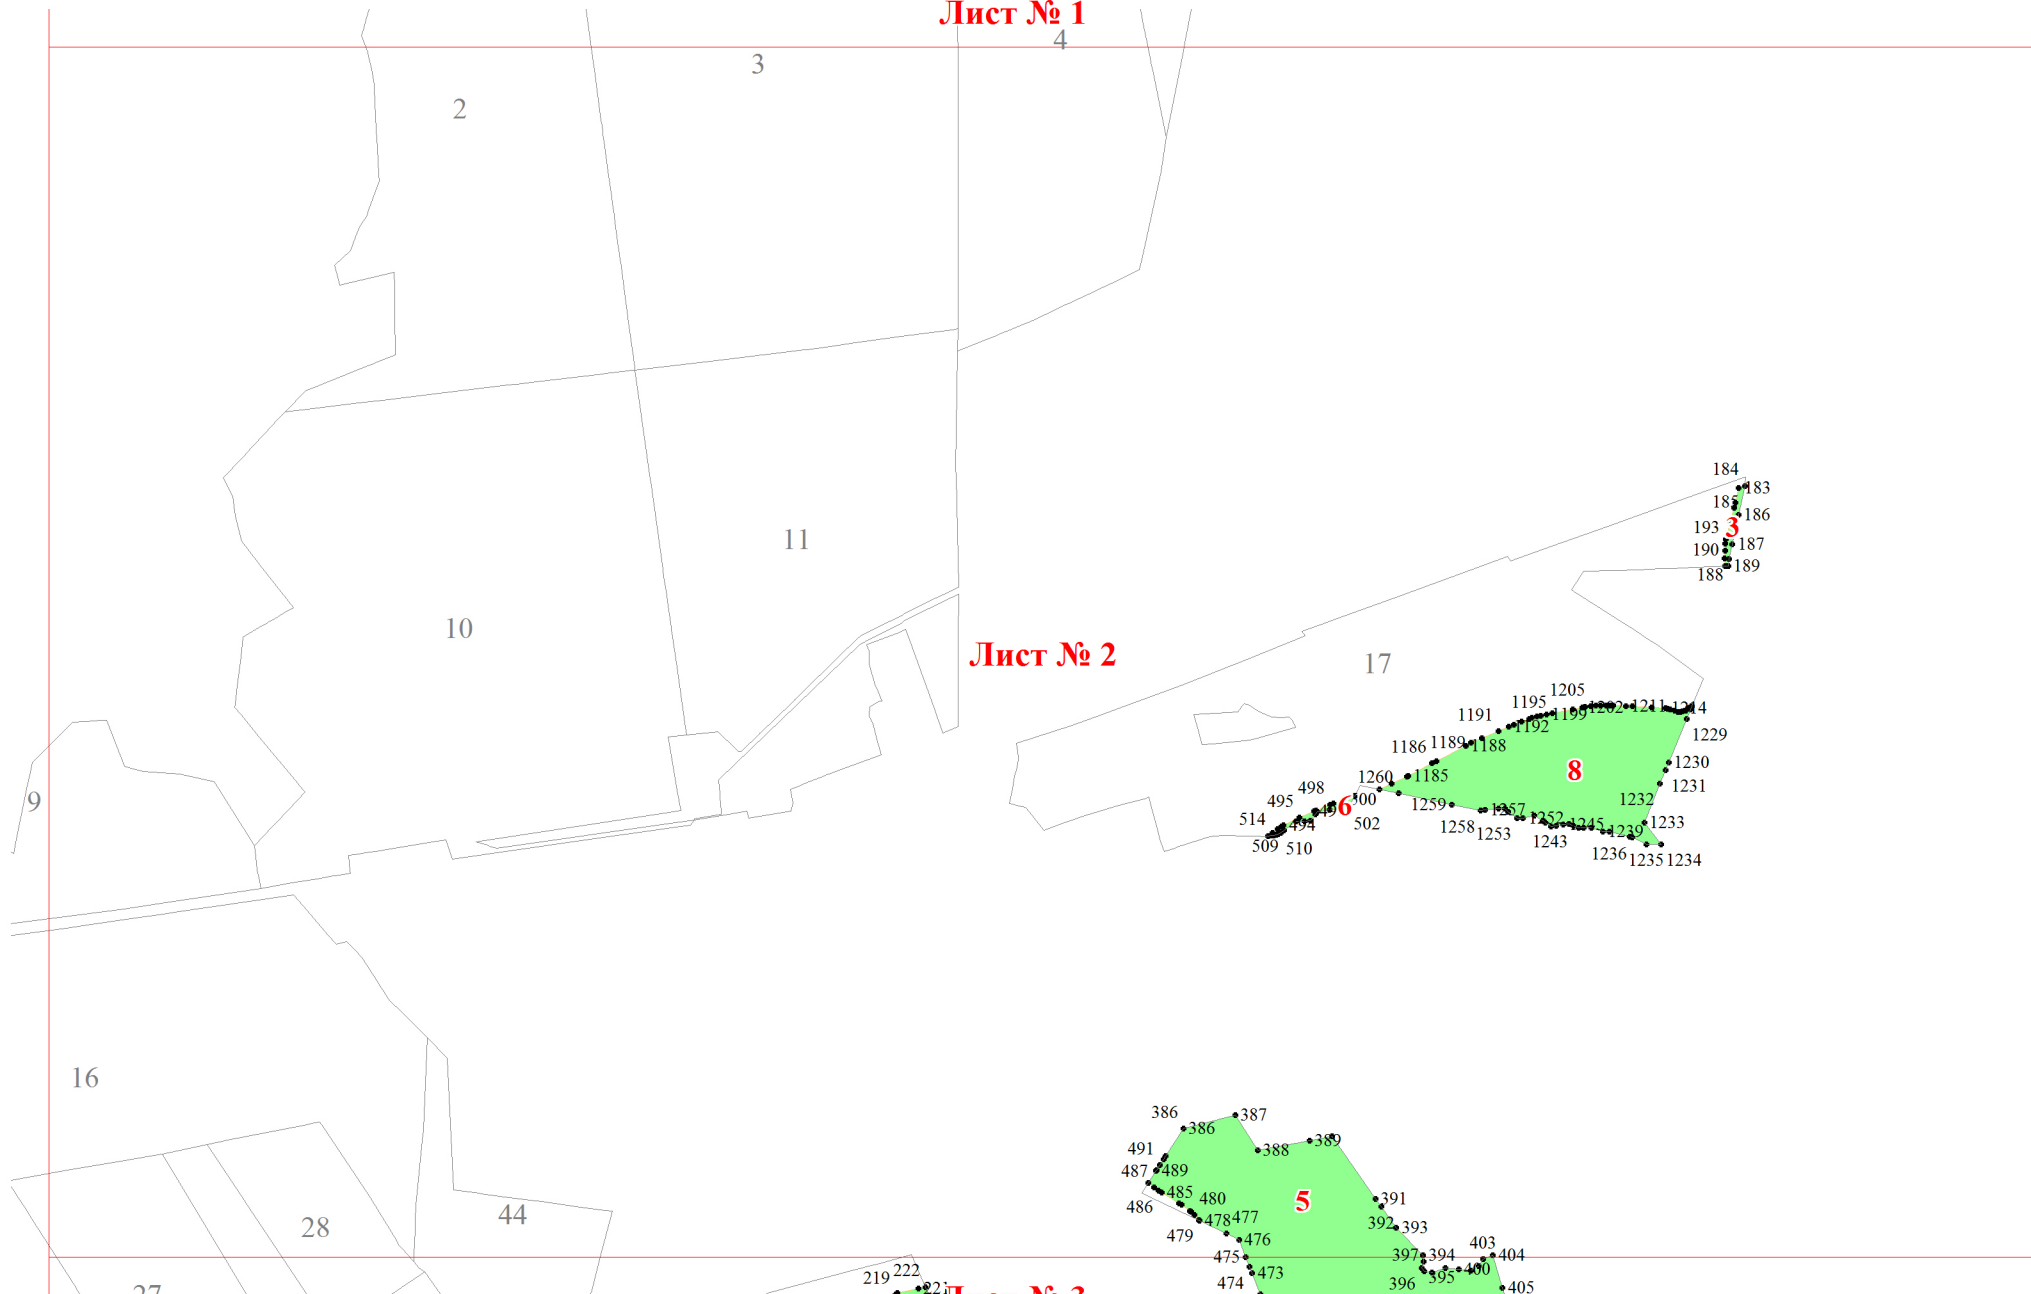

**Графическое описание местоположения границ земель, на которых
располагаются особо защитные участки лесов «участки лесов вокруг
сельских населенных пунктов и садовых товариществ», на территории
Быстряговского участкового лесничества Оричевского лесничества
Кировской области
Масштаб листов 1:25 000**

Приложение № 99 к приказу Рослесхоза
от 27.02.2023 № 153

Используемые условные знаки и обозначения:

- | | |
|---|---|
| 25 | Границы и номера лесных кварталов |
| 7 | Номера участков |
| 10 ● | Номера характерных точек границ объекта |
| Лист № 1 | Границы и номера листов |
| | Границы особо защитных участков лесов |

Лист № 1

Лист № 2

Лист № 1

Лист № 2

Лист № 3

Лист № 2

Лист № 3

Лист № 4

Лист № 3

Лист № 4

Лист № 5

Лист № 6

Лист № 4

Лист № 5

Лист № 7