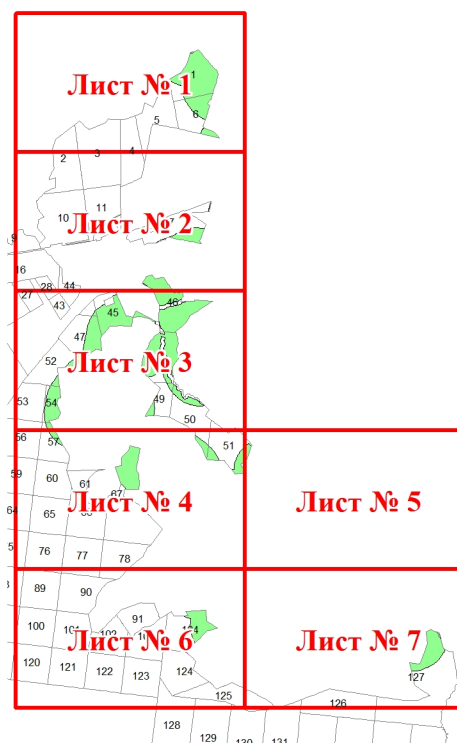

**Графическое описание местоположения границ земель, на которых
располагаются особо защитные участки лесов «участки лесов вокруг
сельских населенных пунктов и садовых товариществ», на территории
Быстряговского участкового лесничества Оричевского лесничества
Кировской области
Масштаб листов 1:25 000**

Приложение № 99 к приказу Рослесхоза
от 27.02.2023 № 153

Используемые условные знаки и обозначения:

- | | |
|---|---|
| 25 | Границы и номера лесных кварталов |
| 7 | Номера участков |
| 10 ● | Номера характерных точек границ объекта |
| Лист № 1 | Границы и номера листов |
| | Границы особо защитных участков лесов |

Лист № 1

Лист № 2

Лист № 1

Лист № 2

Лист № 3

Лист № 2

Лист № 3

Лист № 4

Лист № 3

Лист № 4

Лист № 5

Лист № 6

Лист № 4

Лист № 5

Лист № 7