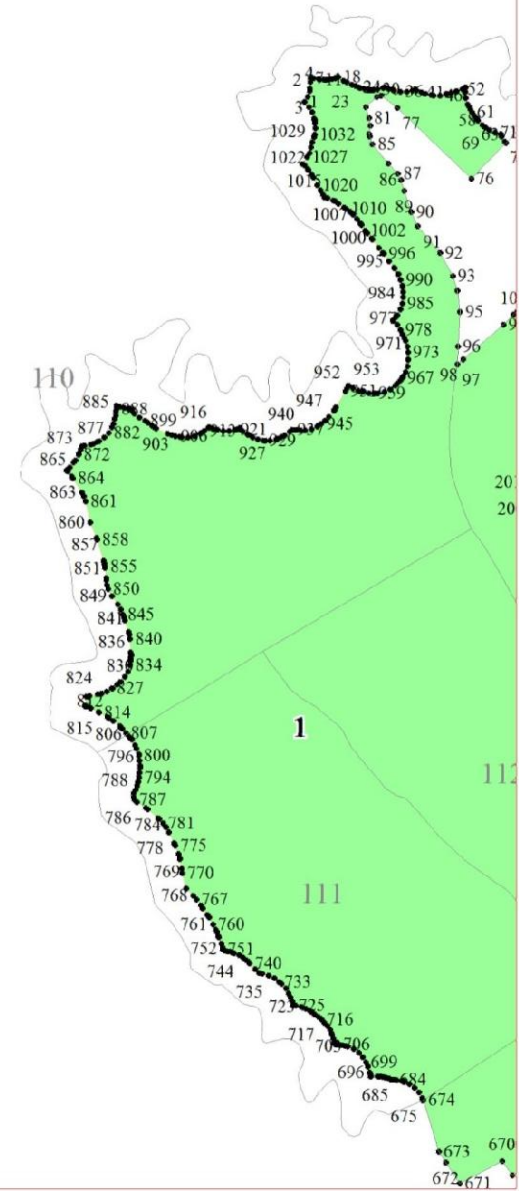

**Графическое описание местоположения границ земель,
на которых располагаются ценные леса
(запретные полосы лесов, расположенные вдоль водных объектов),
на территории Рябовского участкового лесничества
Рощинского лесничества
Ленинградской области**

Приложение № 90 к приказу Рослесхоза

от 27.02.2023

№ 157

- Условные обозначения:**
- 1 номера листов
 - 3 номера участков
 - 61 номера лесных кварталов
 - границы лесных кварталов
 - границы листов
 - границы категорий защитных лесов
 - 45 номера характерных точек границ объекта

1

2

2

11