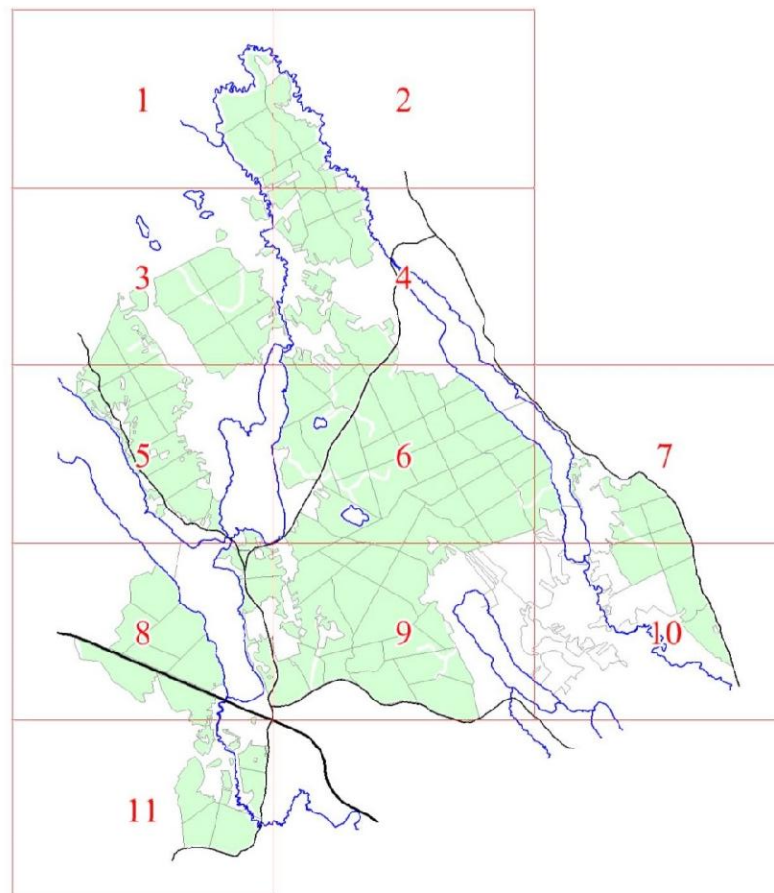

**Графическое описание местоположения границ земель,
на которых располагаются ценные леса
(запретные полосы лесов, расположенные вдоль водных объектов),
на территории Рябовского участкового лесничества
Рощинского лесничества
Ленинградской области**

Приложение № 90 к приказу Рослесхоза

от 27.02.2023

№ 157

- Условные обозначения:**
- 1 номера листов
 - 3 номера участков
 - 61 номера лесных кварталов
 - границы лесных кварталов
 - границы листов
 - границы категорий защитных лесов
 - 45 номера характерных точек границ объекта

1

2

2

11