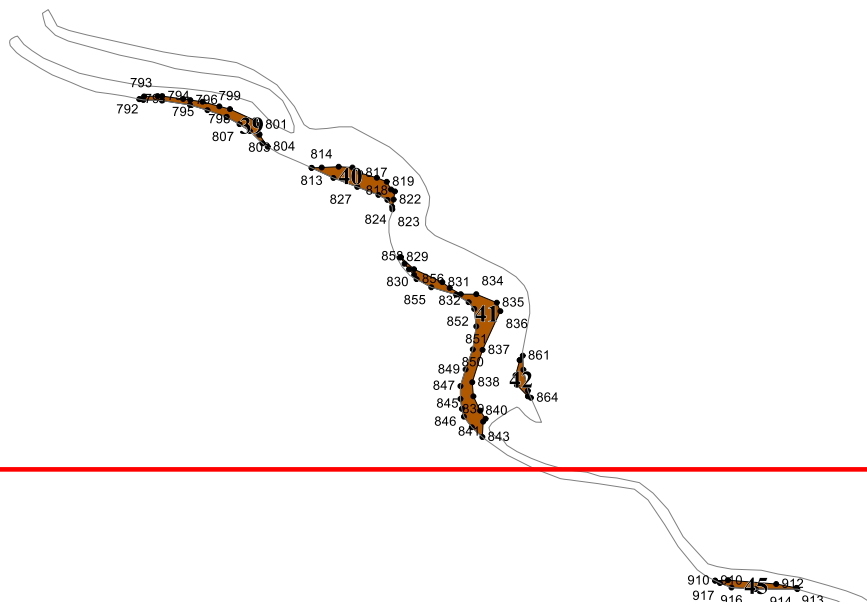

**Графическое описание местоположения границ земель,
на которых располагаются особо защитные участки лесов
«небольшие участки лесов, расположенные среди безлесных
пространств»,
на территории
Новопокровского участкового лесничества
Кавказского лесничества
Краснодарского края**

317
358 310 312 318 319 315 316
311 366 16 350 348 347
355 354 353

281
280
278
276
277
275

312
318
319
315
316
317
318
319
321
322
324
329
356
354
353
350
348
347
344
343
340
338
332
333
331

8

9

10

12

13

14

837 861
849 850
847 838
845 839 840
846 841 843

910 911 912
917 916 914 913

42A

48A

18

24