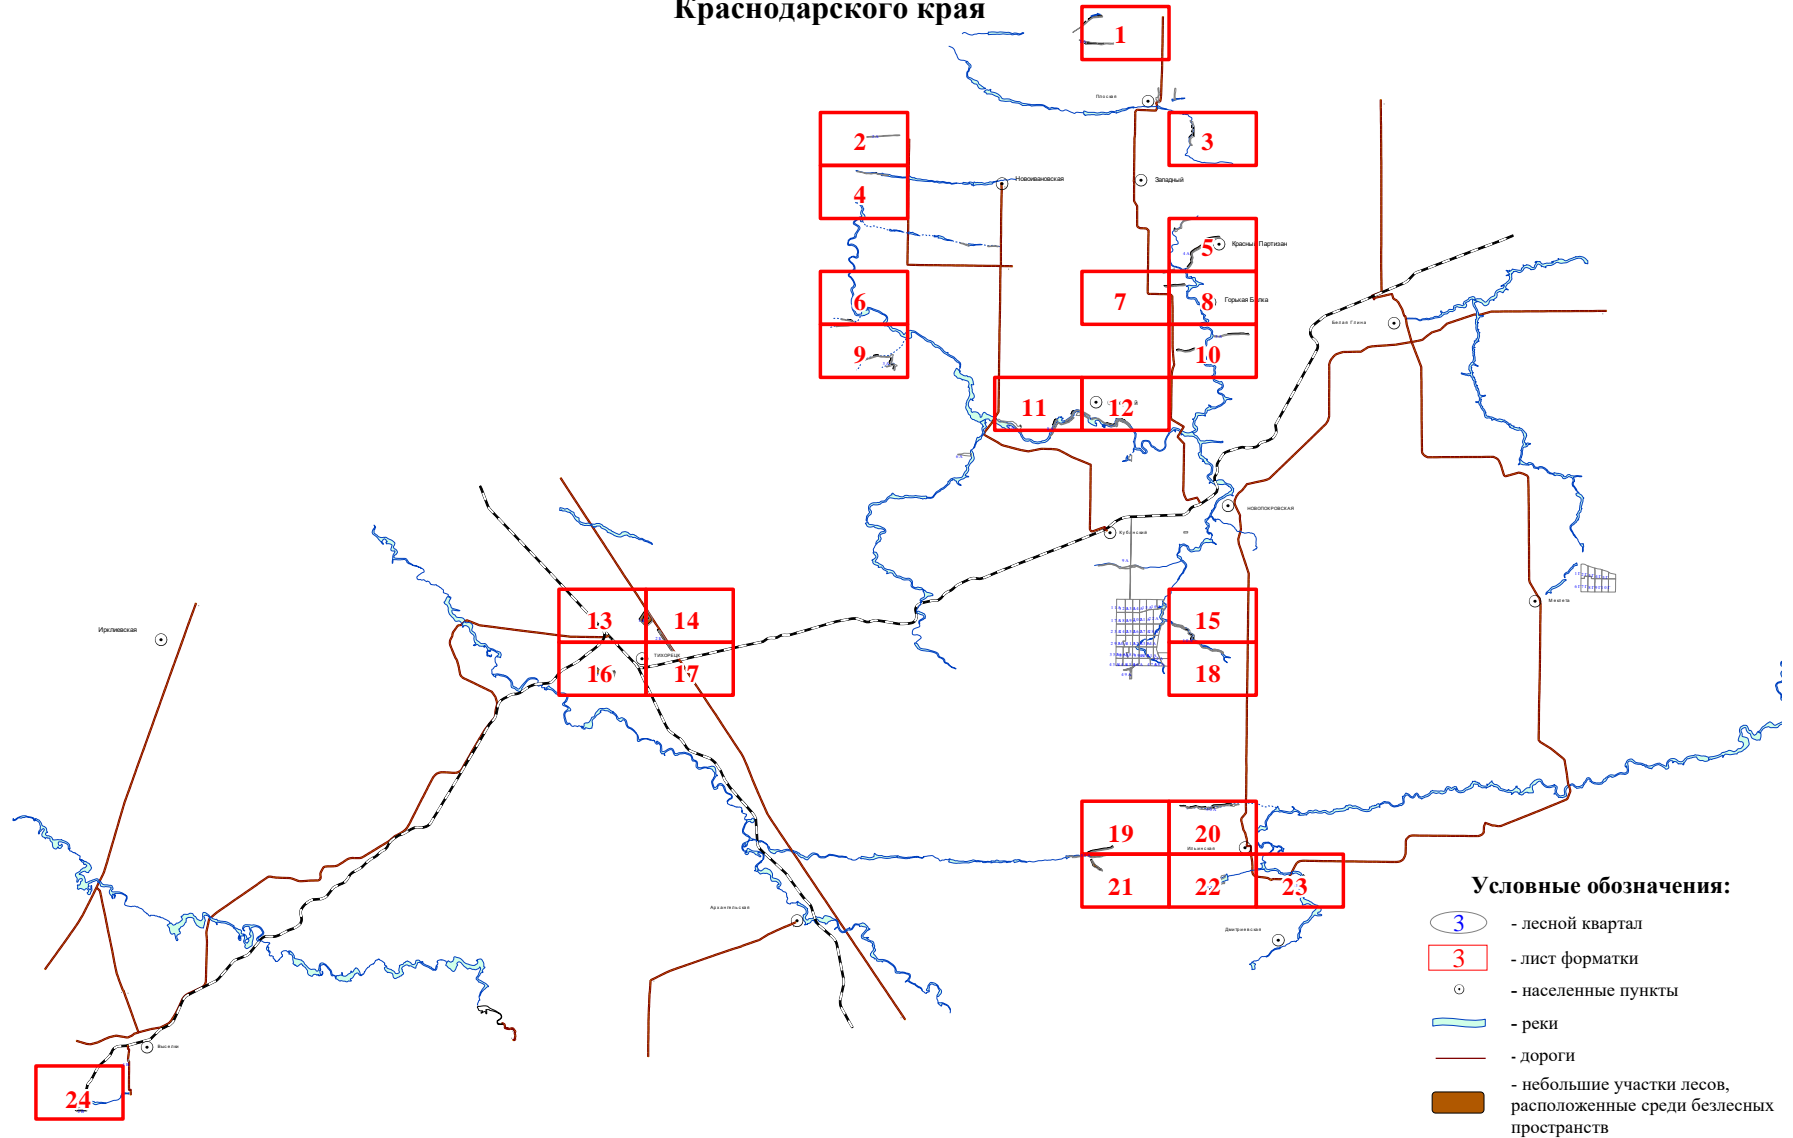

**Графическое описание местоположения границ земель,
на которых располагаются особо защитные участки лесов
«небольшие участки лесов, расположенные среди безлесных
пространств»,
на территории
Новопокровского участкового лесничества
Кавказского лесничества
Краснодарского края**

Приложение № 25 к приказу Рослесхоза
от 27.02.2023 № 188

1

129
118
120
125
122
126

2

4

178 179
196 186
195 188
194 193

5

6

317
358 310 312 318 319 315 316
311 366 16 350 348 347
355 354 353

281
280
278
276
277
275

312
318
319
315
316
317
318
319
321
322
324
329
356
354
353
350
348
347
344
343
340
338
332
333
331

8

9

10

12

13

14

837 861
849 850
847 838
845 839 840
846 841 843

910 911 912
917 916 914 913

42A

48A

18

24