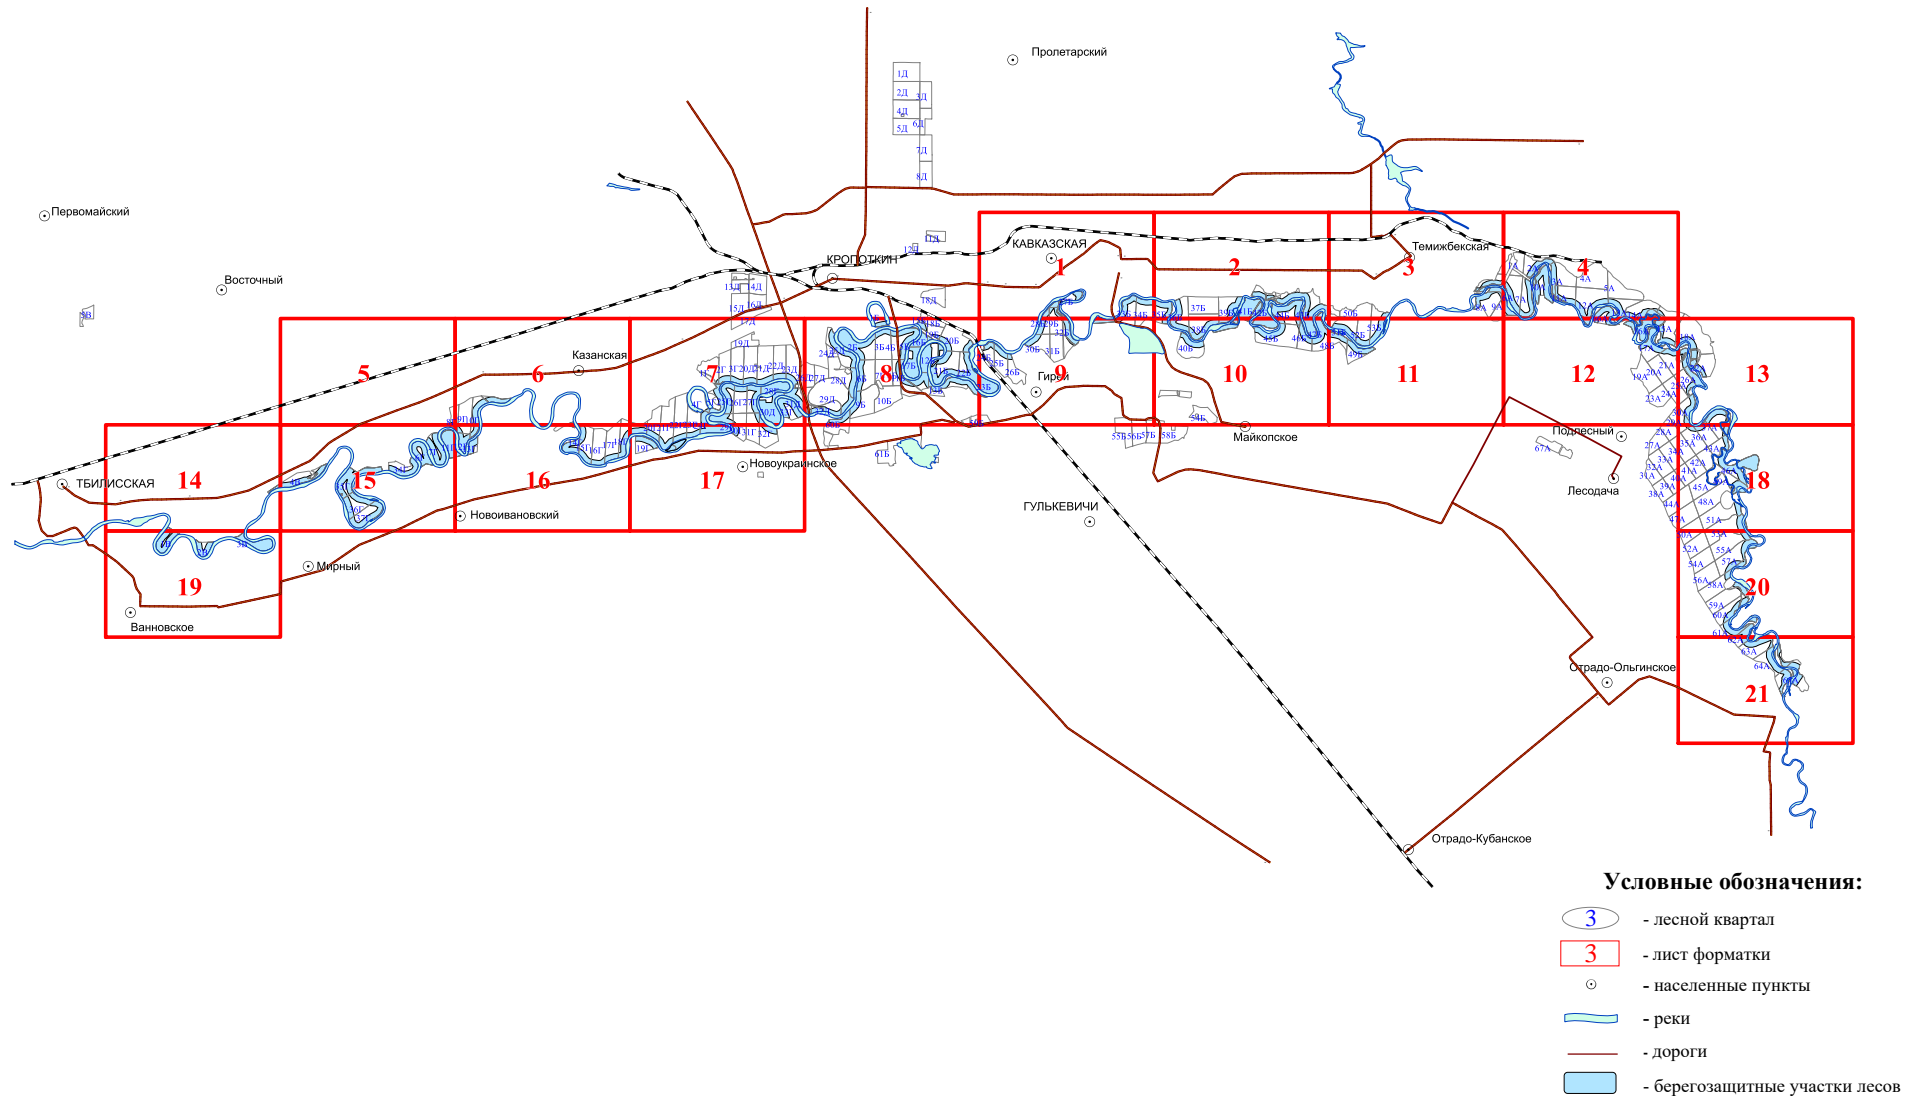

**Графическое описание местоположения границ земель,
на которых располагаются особо защитные участки лесов
«берегозащитные участки лесов»,
на территории
Первомайского участкового лесничества
Кавказского лесничества
Краснодарского края**

Приложение № 29 к приказу Рослесхоза
от 27.02.2023 № 188

1

3

5

10

12

9A

10A

7A

12A

13A

14A

27

28

66A

28