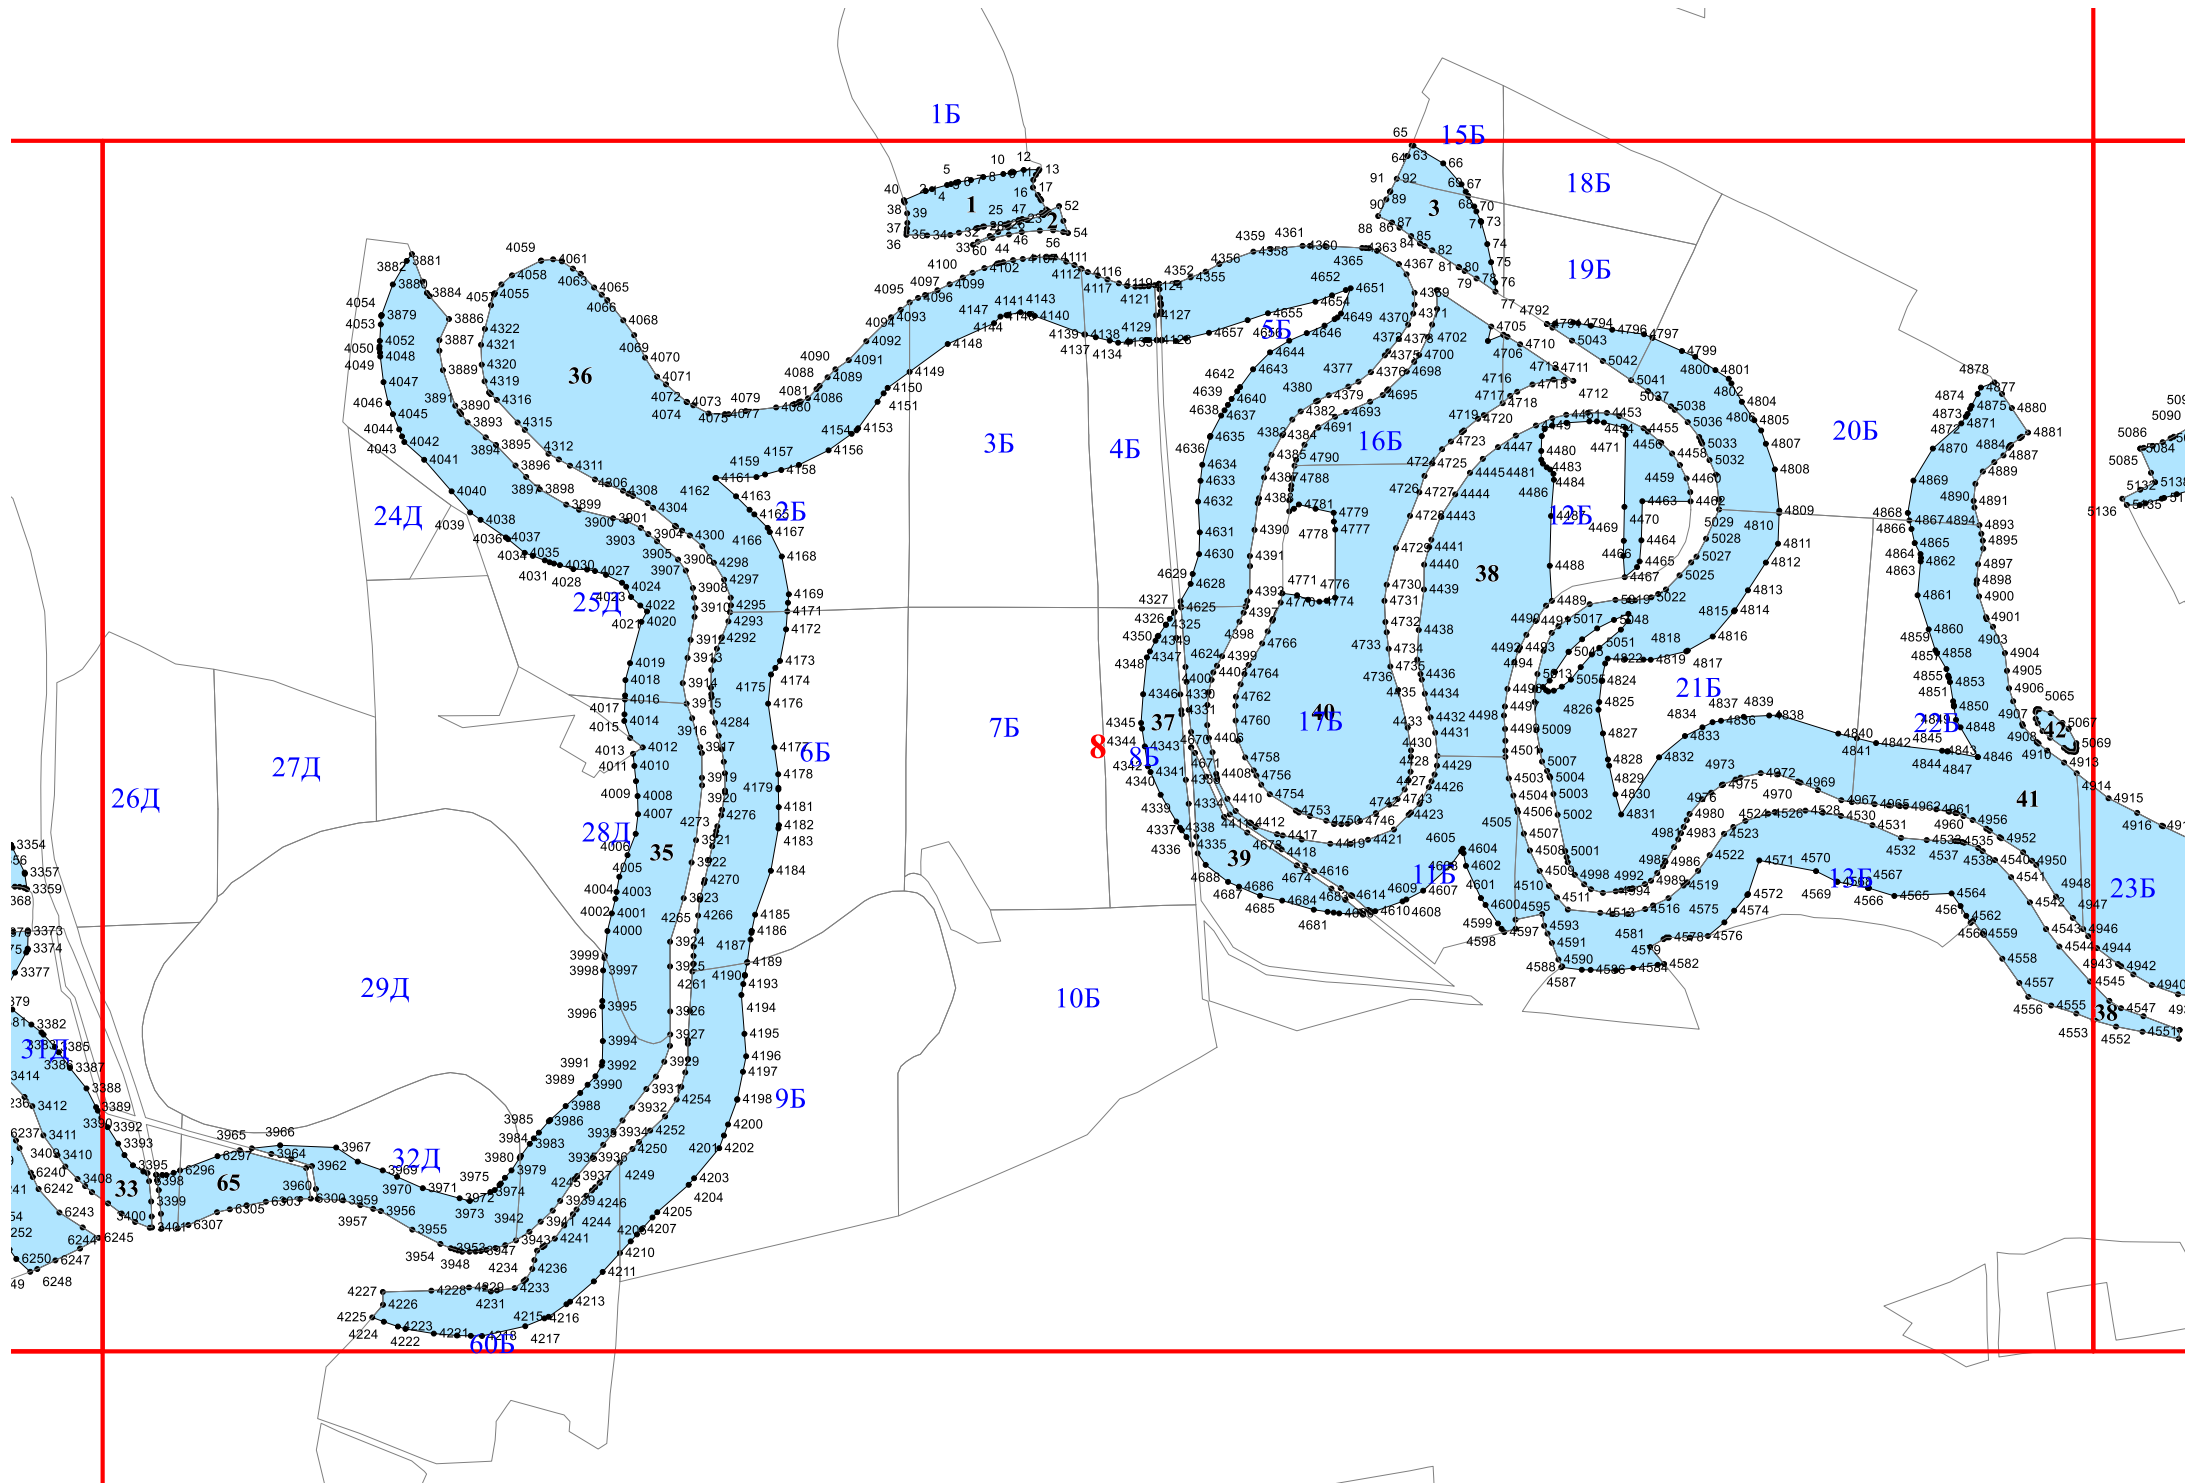

**Графическое описание местоположения границ земель,
на которых располагаются особо защитные участки лесов
«берегозащитные участки лесов»,
на территории
Первомайского участкового лесничества
Кавказского лесничества
Краснодарского края**

Приложение № 29 к приказу Рослесхоза
от 27.02.2023 № 188

1

3

5

10

12

9A

10A

7A

12A

13A

14A

27

28

66A

28

29

30

16A

22

29

30

15A

31