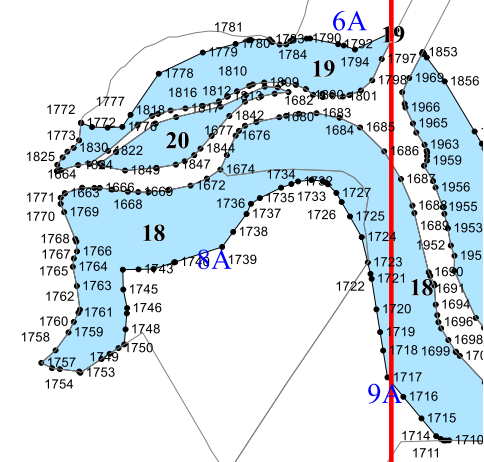

**Графическое описание местоположения границ земель,
на которых располагаются особо защитные участки лесов
«берегозащитные участки лесов»,
на территории
Первомайского участкового лесничества
Кавказского лесничества
Краснодарского края**

Приложение № 29 к приказу Рослесхоза
от 27.02.2023 № 188

1

3

5

10

12

9A

10A

7A

12A

13A

14A

27

28

66A

28