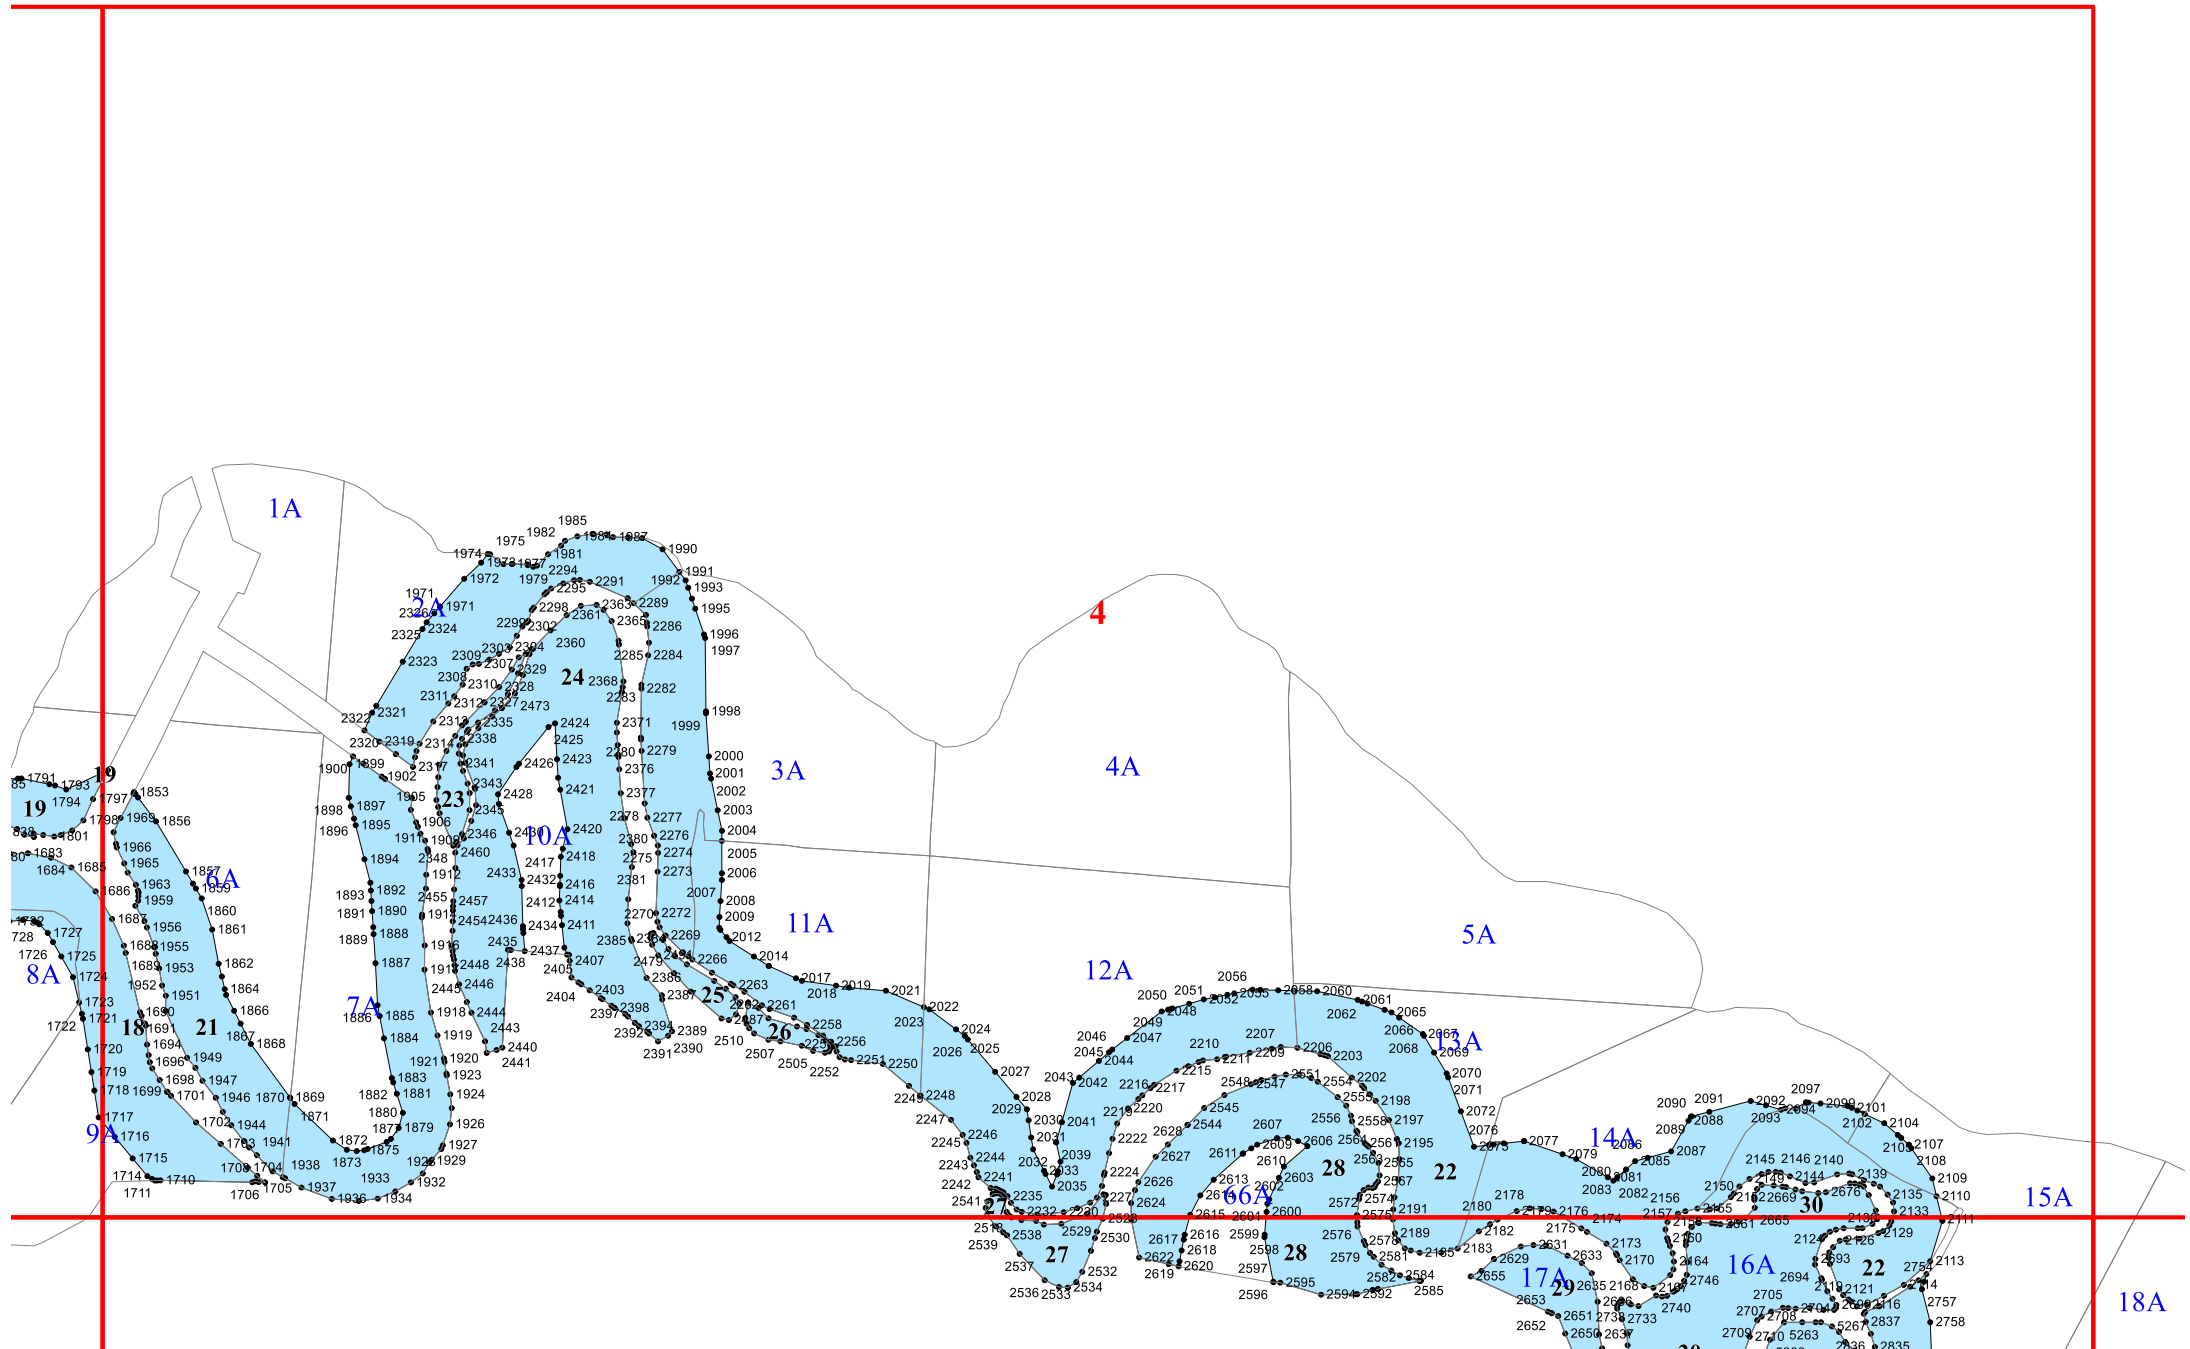

**Графическое описание местоположения границ земель,
на которых располагаются особо защитные участки лесов
«берегозащитные участки лесов»,
на территории
Первомайского участкового лесничества
Кавказского лесничества
Краснодарского края**

Приложение № 29 к приказу Рослесхоза
от 27.02.2023 № 188

1

3

5

10

12

9A

10A

7A

12A

13A

14A

27

28

66A

28