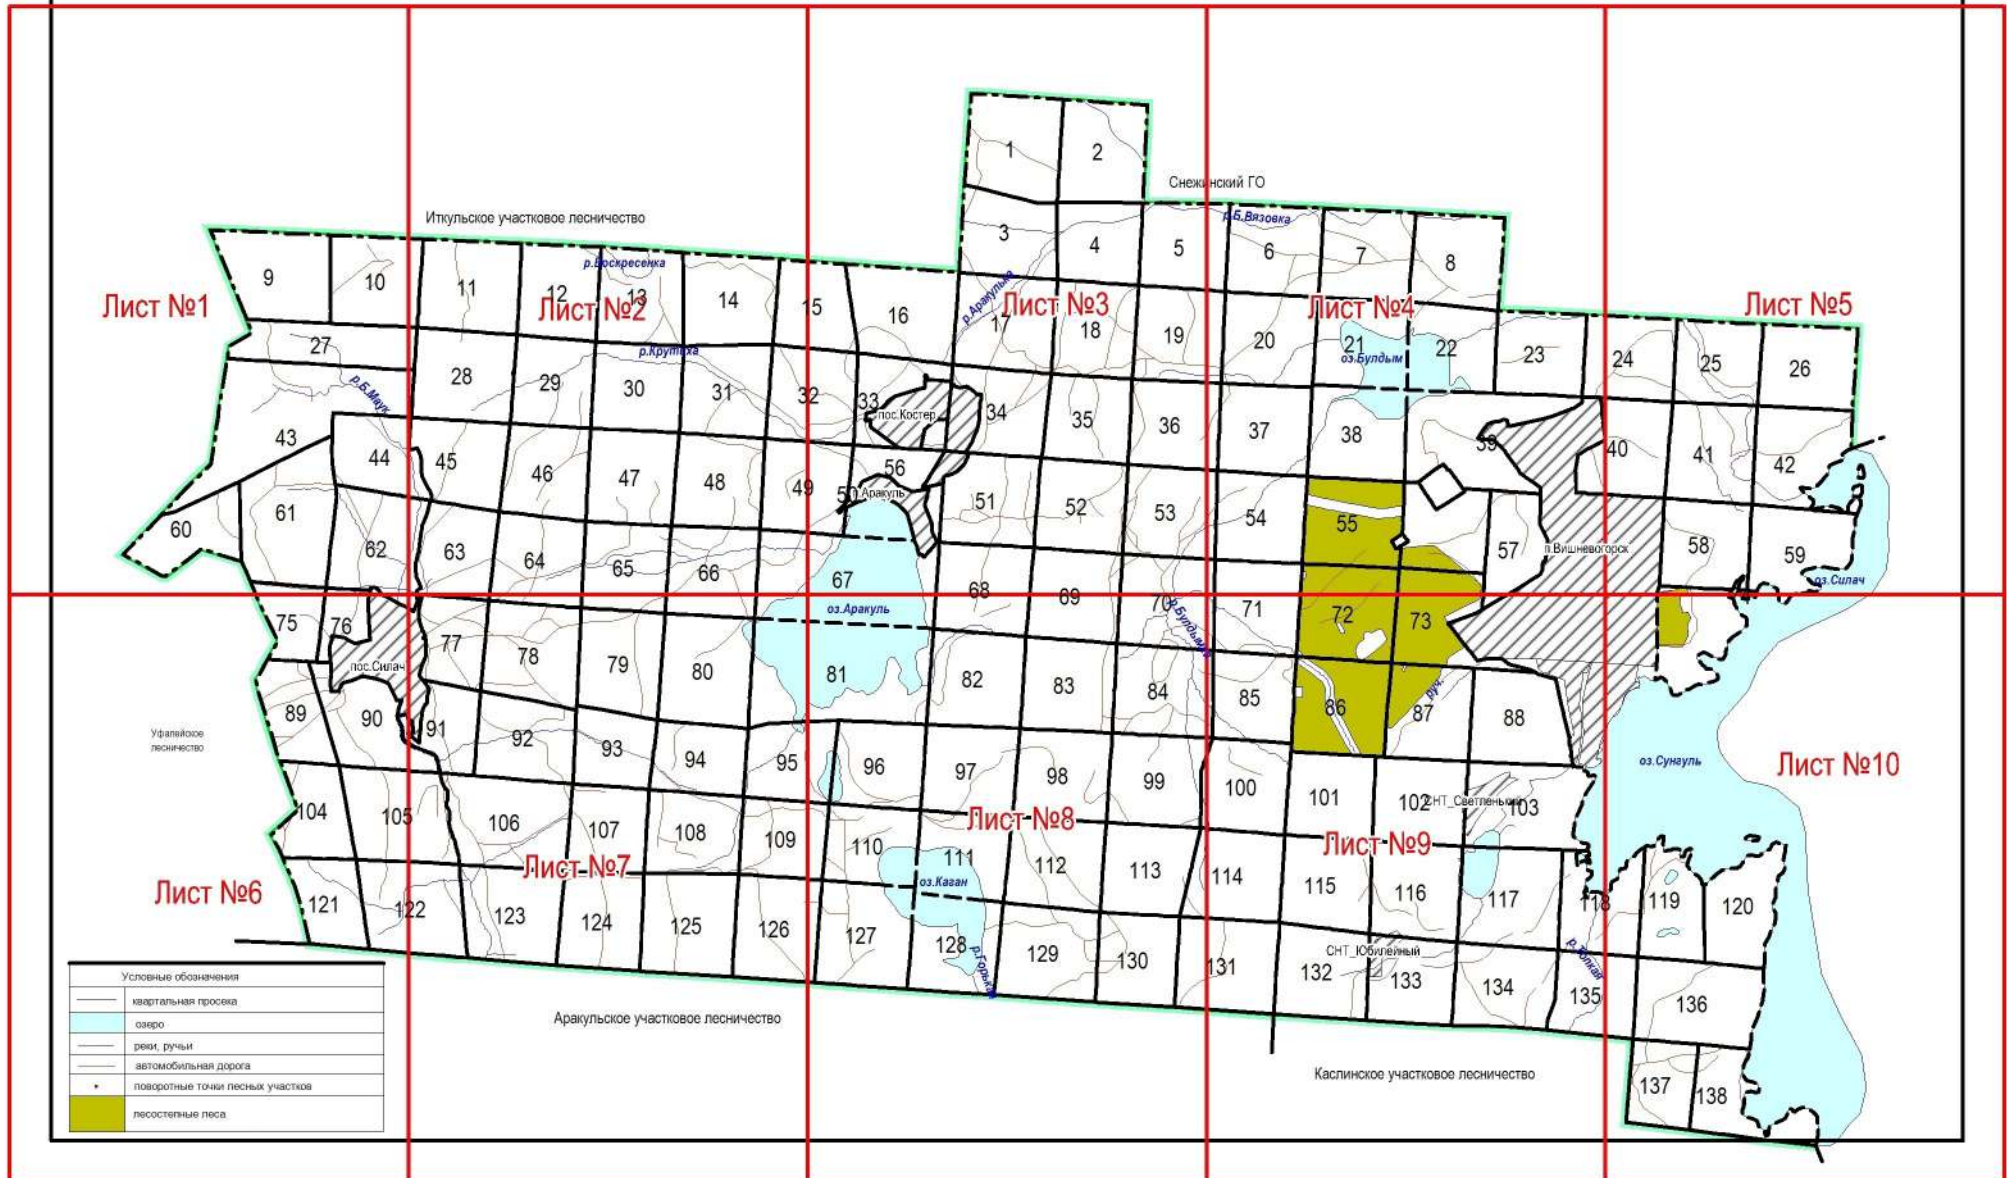

**Графическое описание местоположения границ земель, на которых
располагаются ценные леса (лесостепные леса), на территории
Вишневогорского участкового лесничества Каслинского лесничества
Челябинской области**

10
27.02.2023 218

Лист №4

Снежинский ГО

Лист №5

Каслинское участковое лесничество

Лист №9

Лист №10