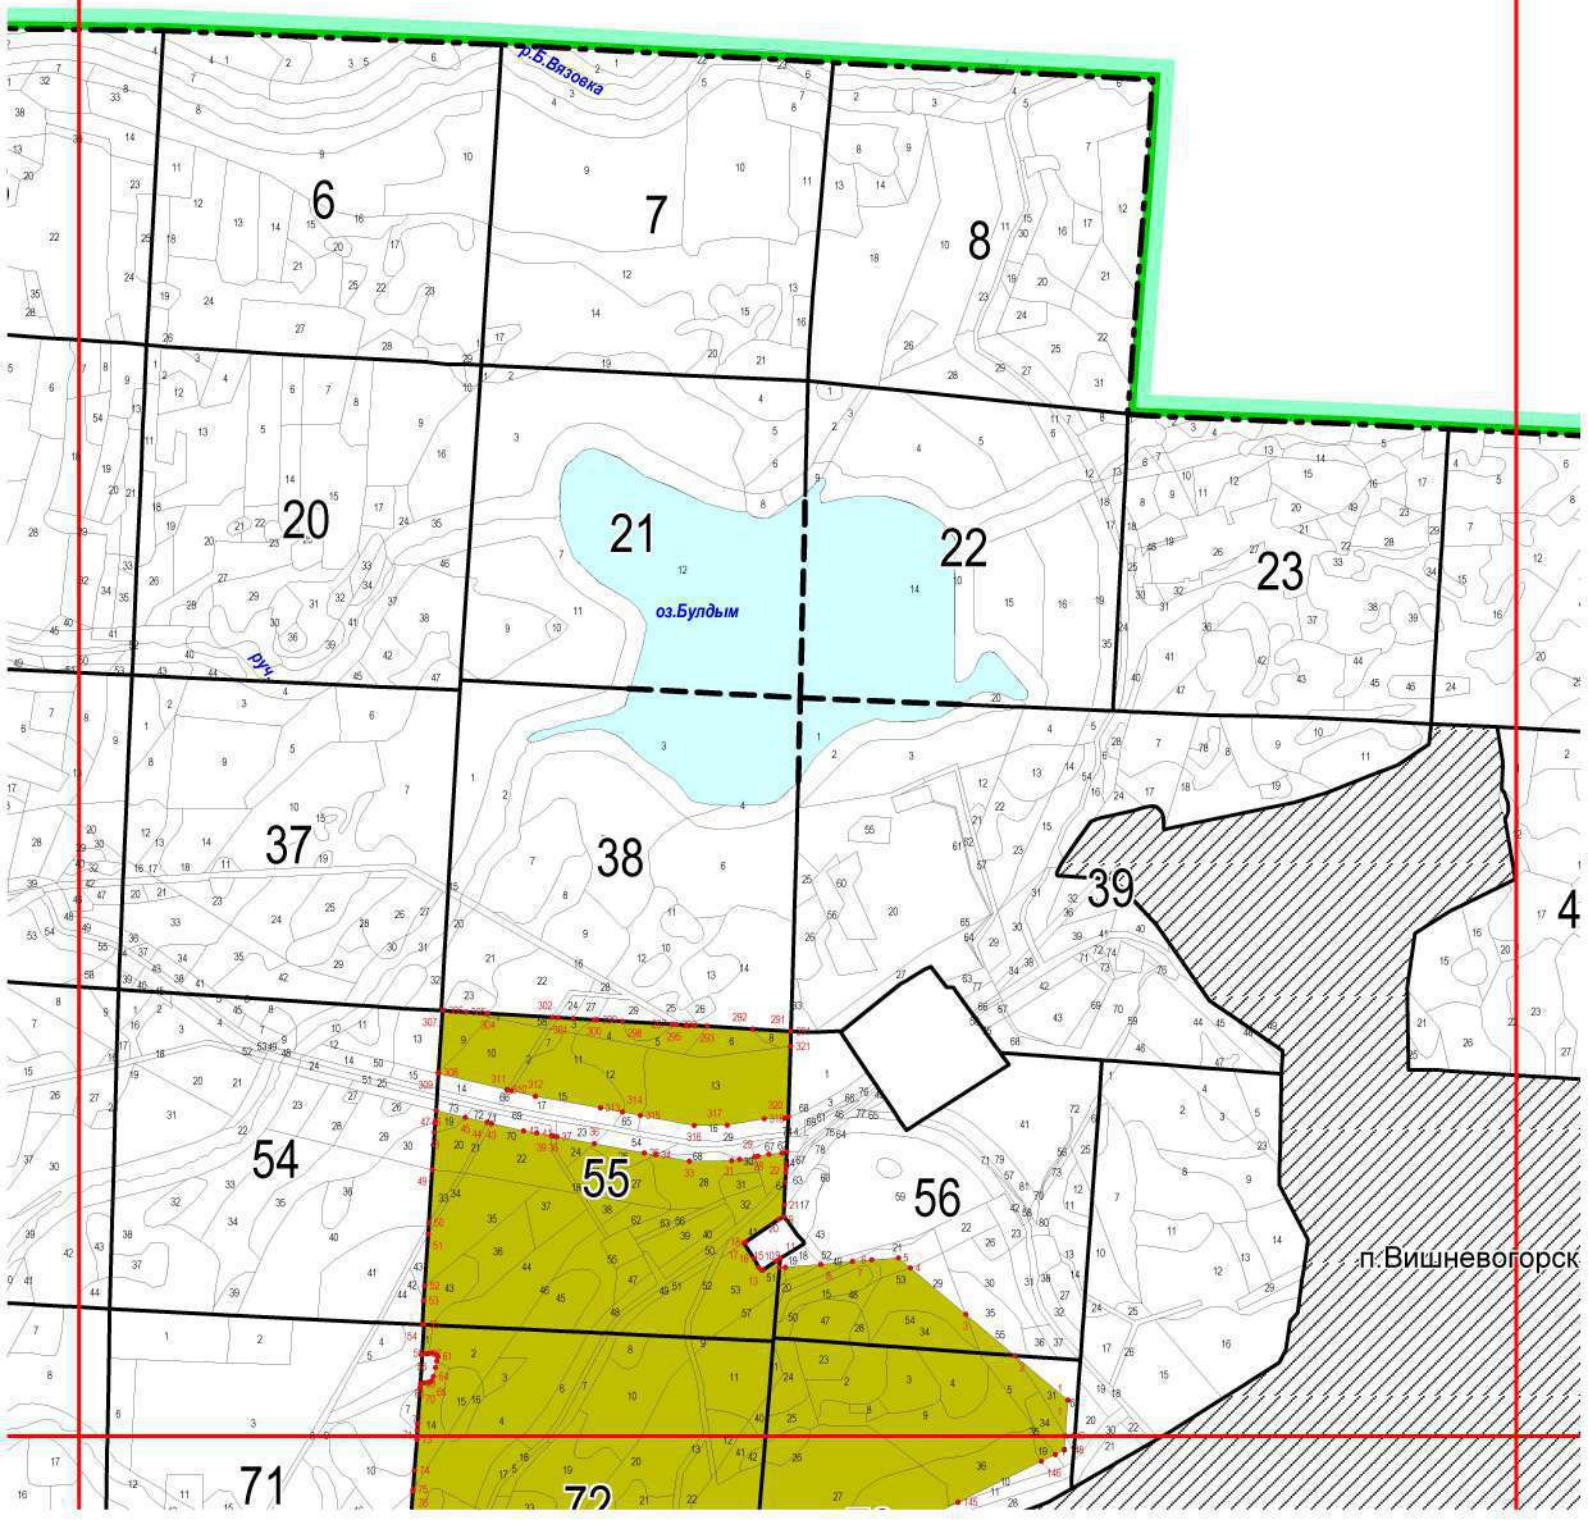

**Графическое описание местоположения границ земель, на которых
располагаются ценные леса (лесостепные леса), на территории
Вишневогорского участкового лесничества Каслинского лесничества
Челябинской области**

10
27.02.2023 218

Лист №4

Снежинский ГО

Лист №5

Каслинское участковое лесничество

Лист №9

Лист №10