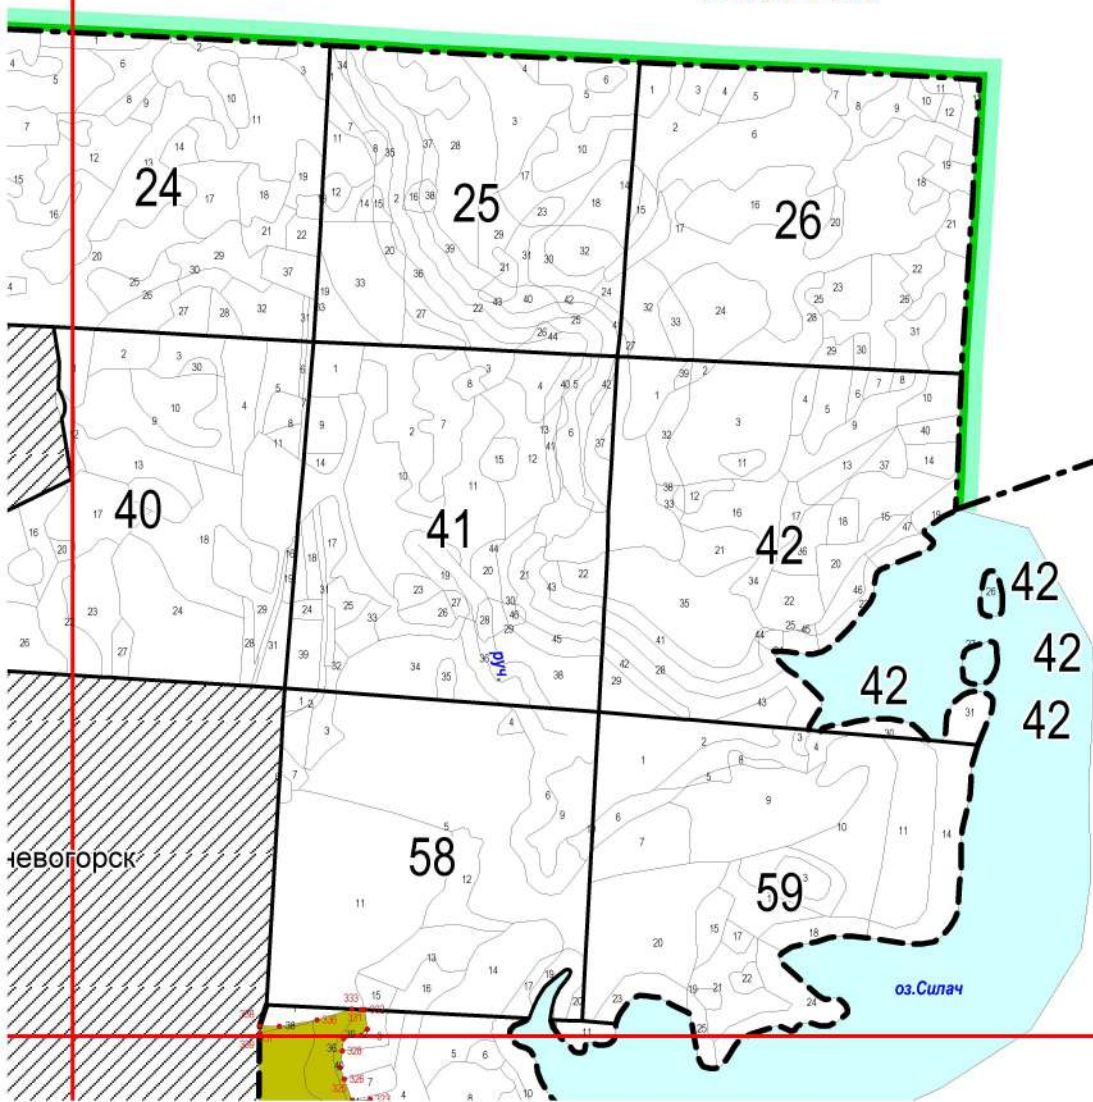

**Графическое описание местоположения границ земель, на которых
располагаются ценные леса (лесостепные леса), на территории
Вишневогорского участкового лесничества Каслинского лесничества
Челябинской области**

10
27.02.2023 218

Лист №4

Снежинский ГО

Лист №5

Каслинское участковое лесничество

Лист №9

Лист №10