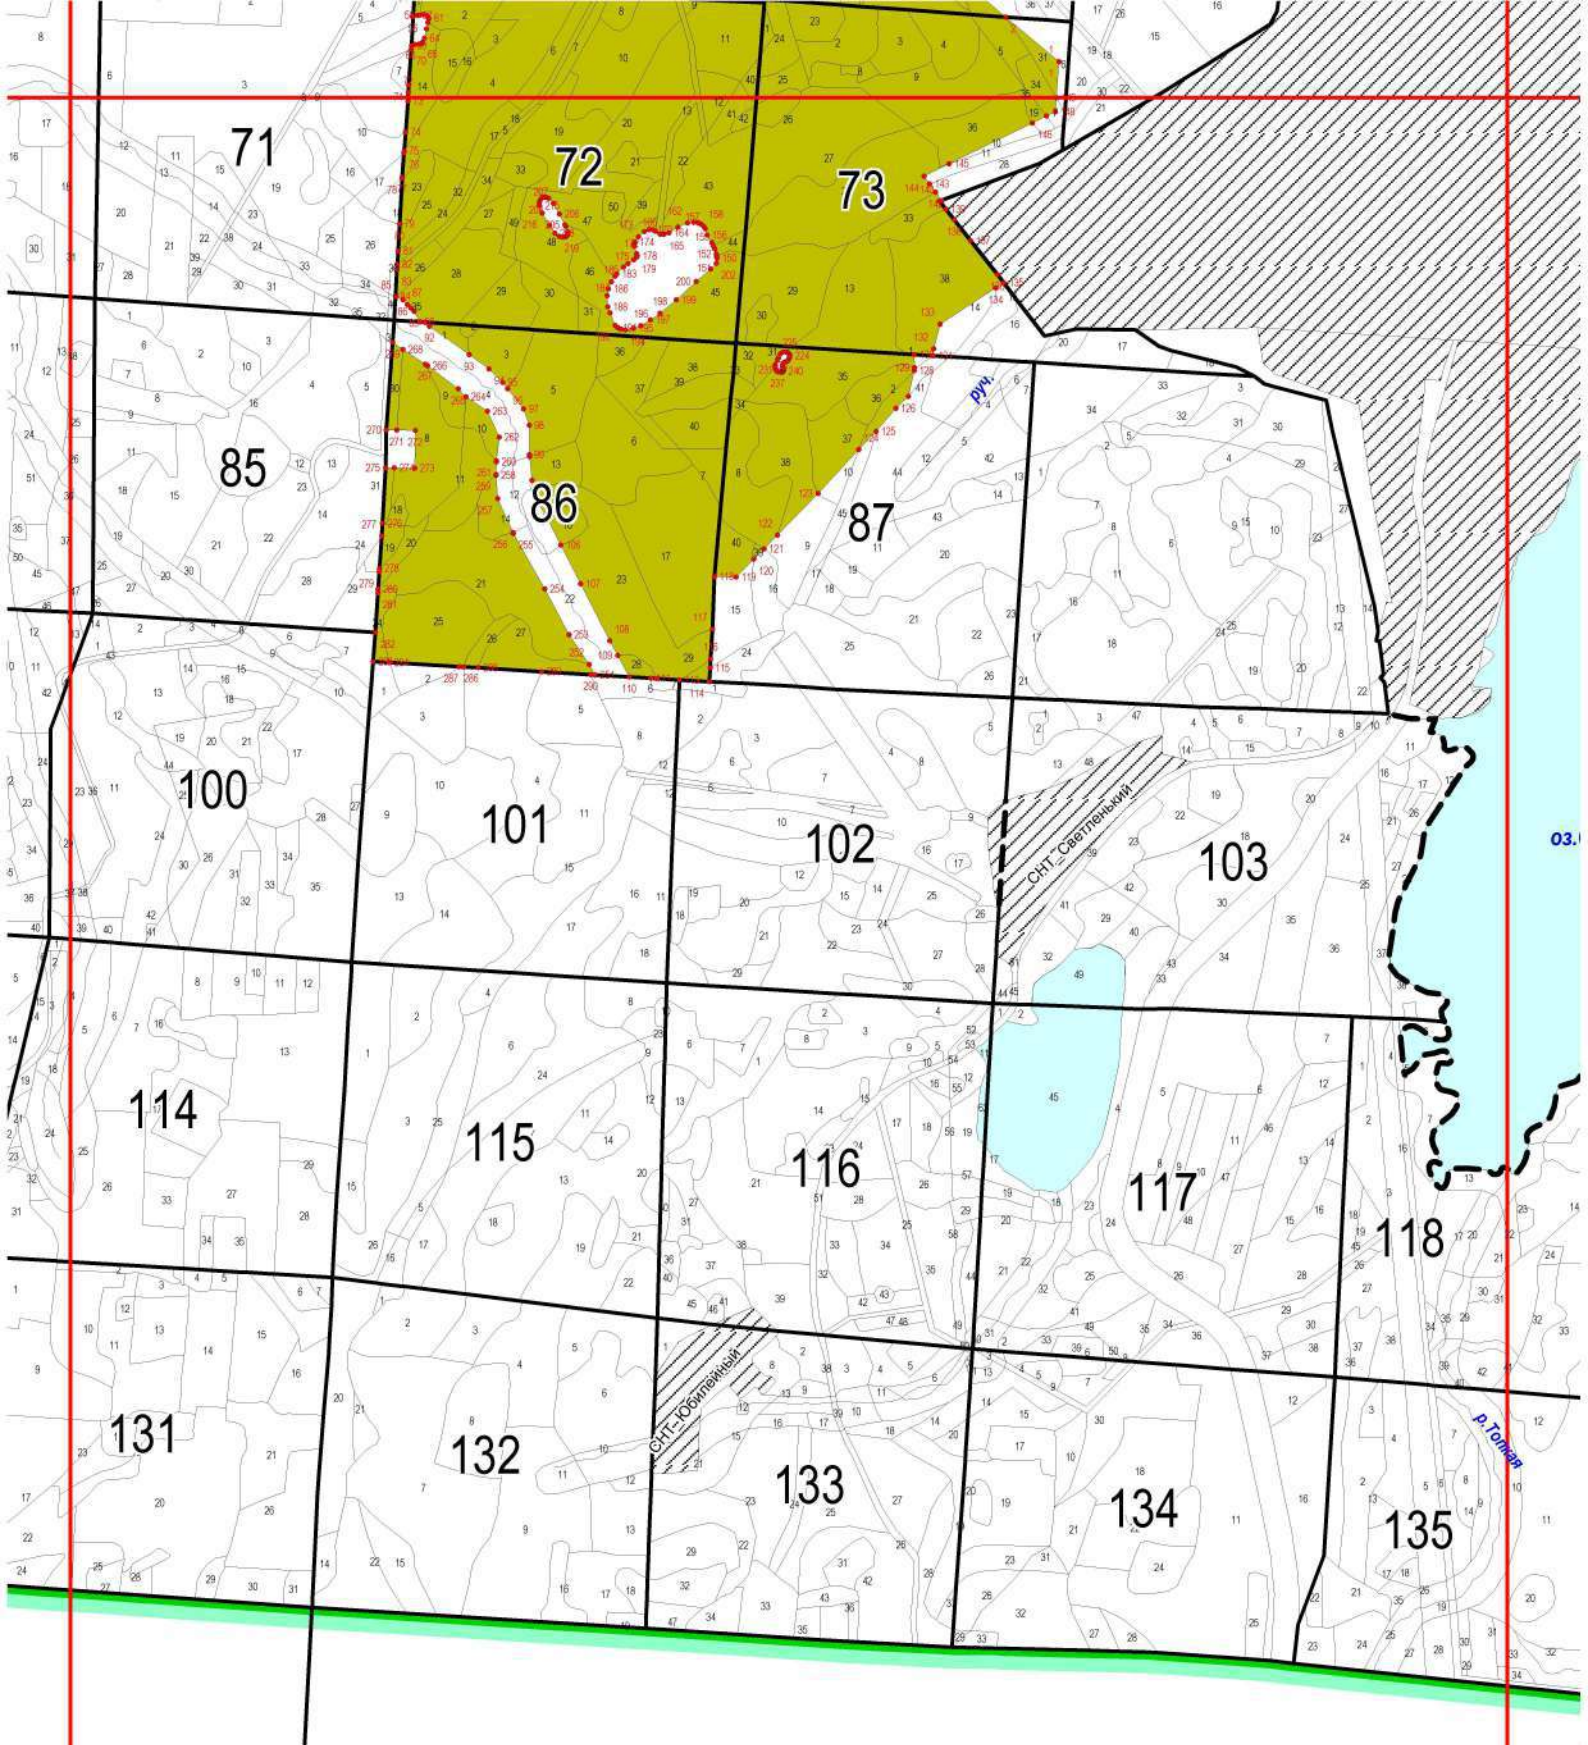

**Графическое описание местоположения границ земель, на которых
располагаются ценные леса (лесостепные леса), на территории
Вишневогорского участкового лесничества Каслинского лесничества
Челябинской области**

10
27.02.2023 218

Лист №4

Снежинский ГО

Лист №5

Каслинское участковое лесничество

Лист №9

Лист №10