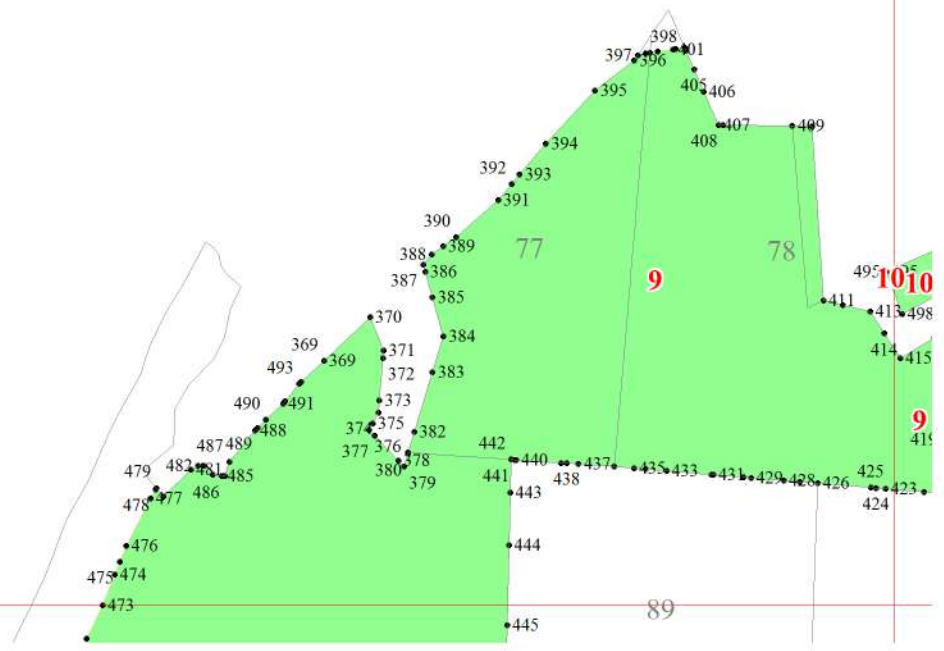

**Графическое описание местоположения границ земель, на которых
располагаются ценные леса (нерестоохранные полосы лесов), на
территории Ильминского участкового лесничества Большевьяского
лесничества Пензенской области
Масштаб листов 1:25 000**

Приложение №38 к приказу Рослесхоза
от 27.02.2023 № 187

Используемые условные знаки и обозначения:

- 25 Границы и номера лесных кварталов
- 7 Номера участков
- 10 • Номера характерных точек границ объекта
- Лист № 1 Границы и номера листов
- Границы категорий защитных лесов

Лист № 3

Лист № 4

Лист № 5

Лист № 4

8

10

9

90

91

216

63

68

69

70

71

72