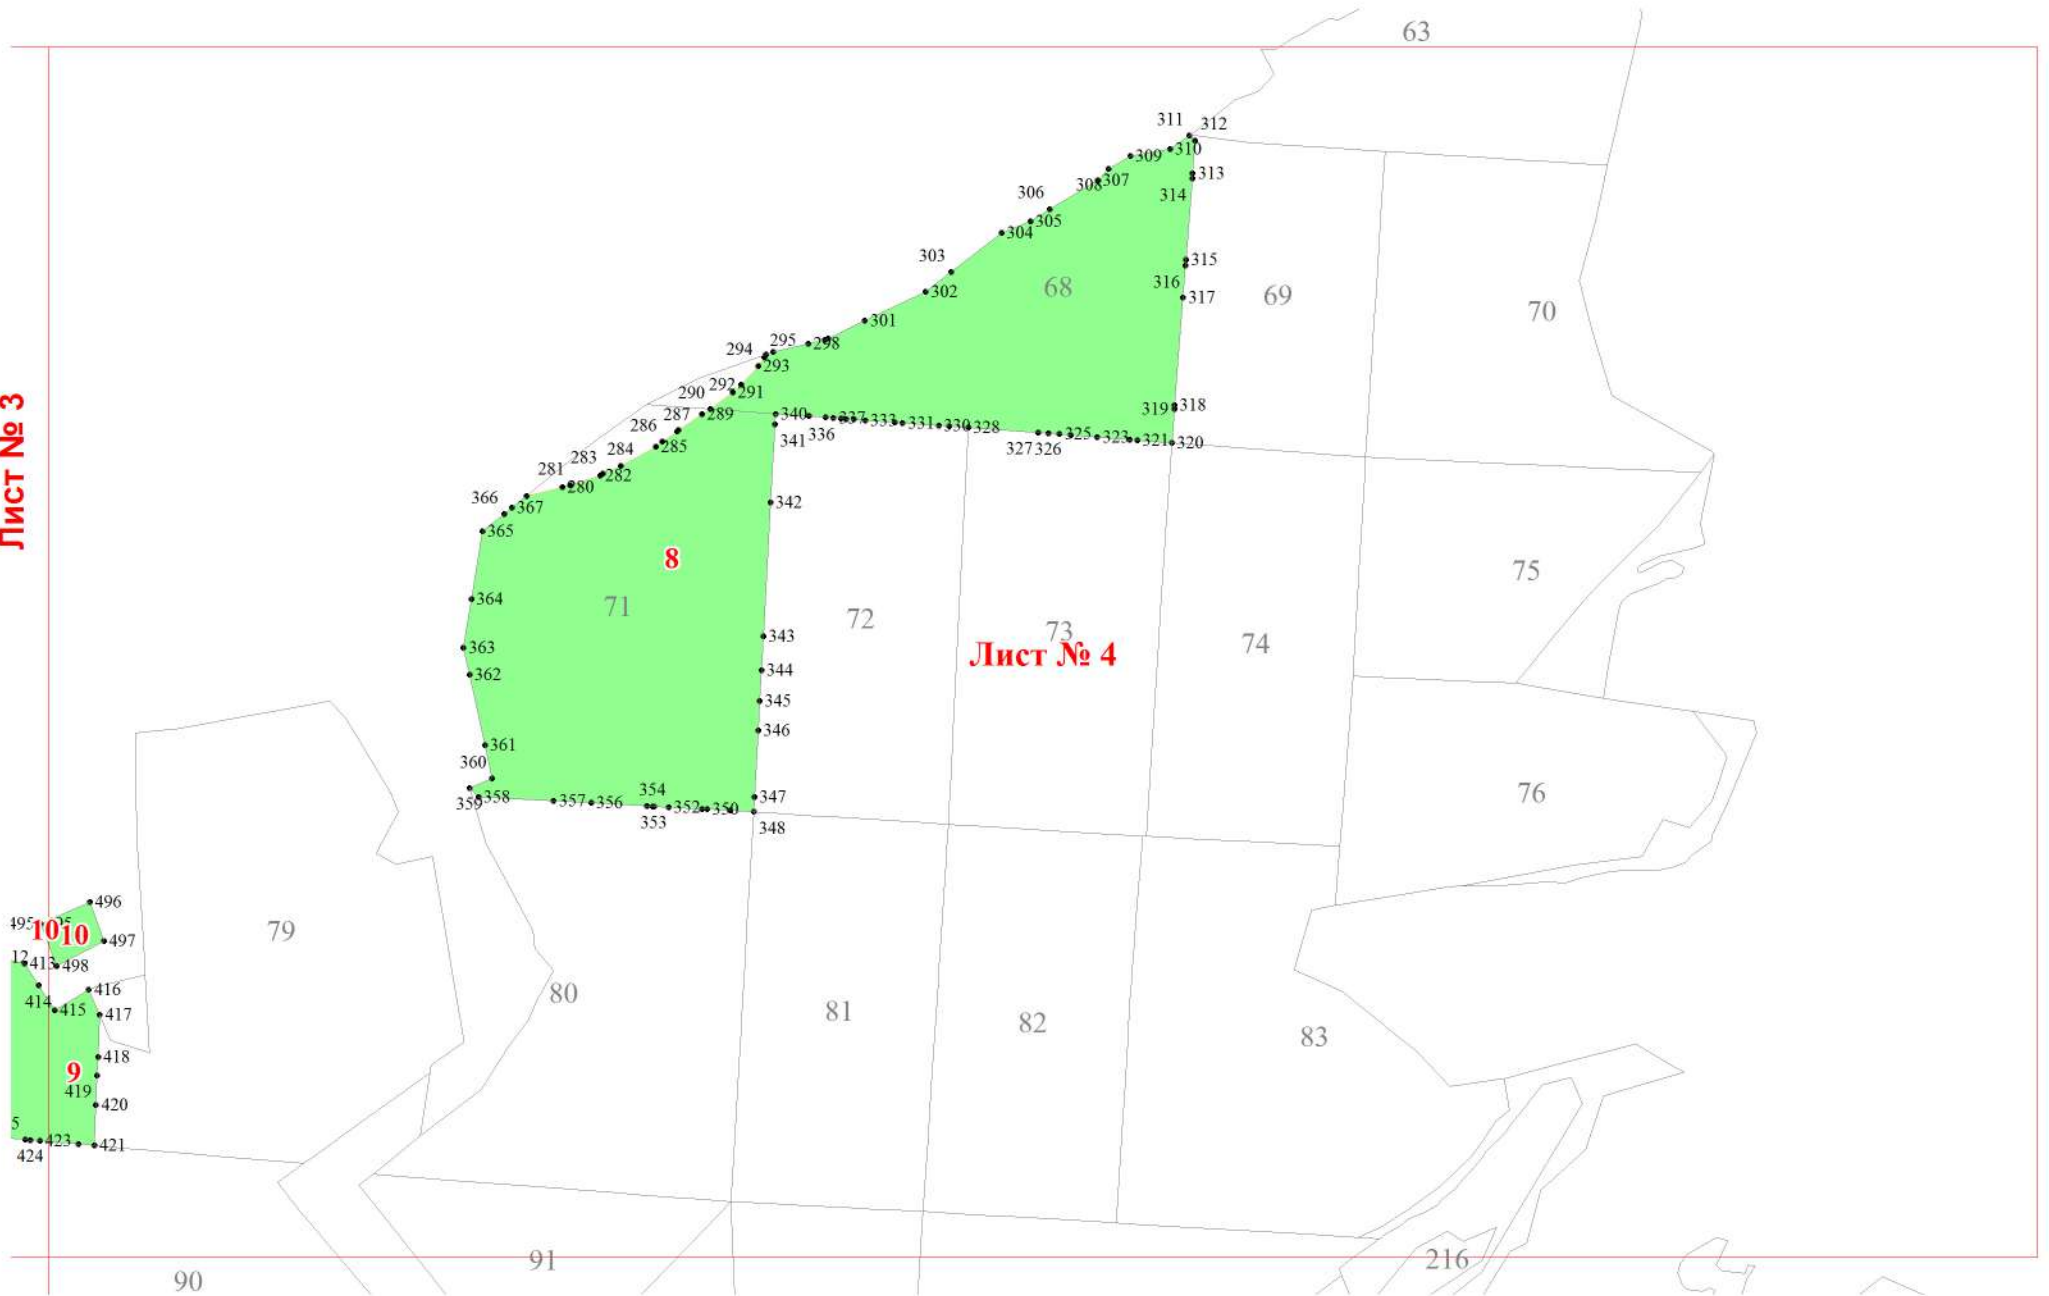

**Графическое описание местоположения границ земель, на которых
располагаются ценные леса (нерестоохранные полосы лесов), на
территории Ильминского участкового лесничества Большевьяского
лесничества Пензенской области
Масштаб листов 1:25 000**

Приложение №38 к приказу Рослесхоза
от 27.02.2023 № 187

Используемые условные знаки и обозначения:

- 25 Границы и номера лесных кварталов
- 7 Номера участков
- 10 • Номера характерных точек границ объекта
- Лист № 1 Границы и номера листов
- Границы категорий защитных лесов

Лист № 3

Лист № 4

Лист № 5

Лист № 4

8

10

9

90

73

74

75

76

79

80

81

82