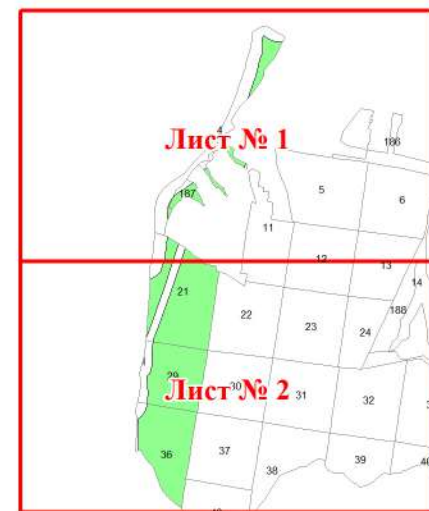

**Графическое описание местоположения границ земель, на которых
располагаются ценные леса (нерестоохранные полосы лесов), на
территории Ильминского участкового лесничества Большевьяского
лесничества Пензенской области
Масштаб листов 1:25 000**

Приложение №38 к приказу Рослесхоза
от 27.02.2023 № 187

Используемые условные знаки и обозначения:

- 25 Границы и номера лесных кварталов
- 7 Номера участков
- 10 • Номера характерных точек границ объекта
- Лист № 1 Границы и номера листов
- Границы категорий защитных лесов