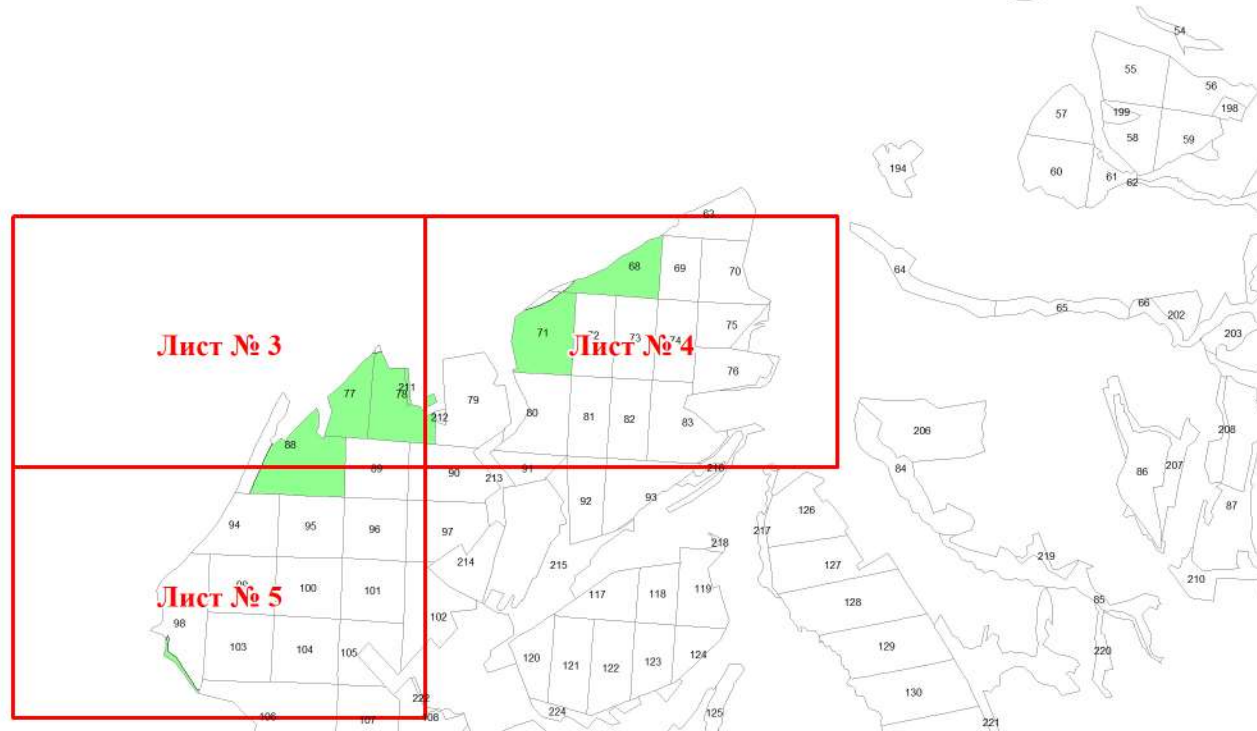

**Графическое описание местоположения границ земель, на которых
располагаются ценные леса (нерестоохранные полосы лесов), на
территории Ильминского участкового лесничества Большевьяского
лесничества Пензенской области
Масштаб листов 1:25 000**

Приложение №38 к приказу Рослесхоза
от 27.02.2023 № 187

Используемые условные знаки и обозначения:

- 25 Границы и номера лесных кварталов
- 7 Номера участков
- 10 • Номера характерных точек границ объекта
- Лист № 1 Границы и номера листов
- Границы категорий защитных лесов

Лист № 3

Лист № 4

Лист № 5

Лист № 4

8

10

9

90