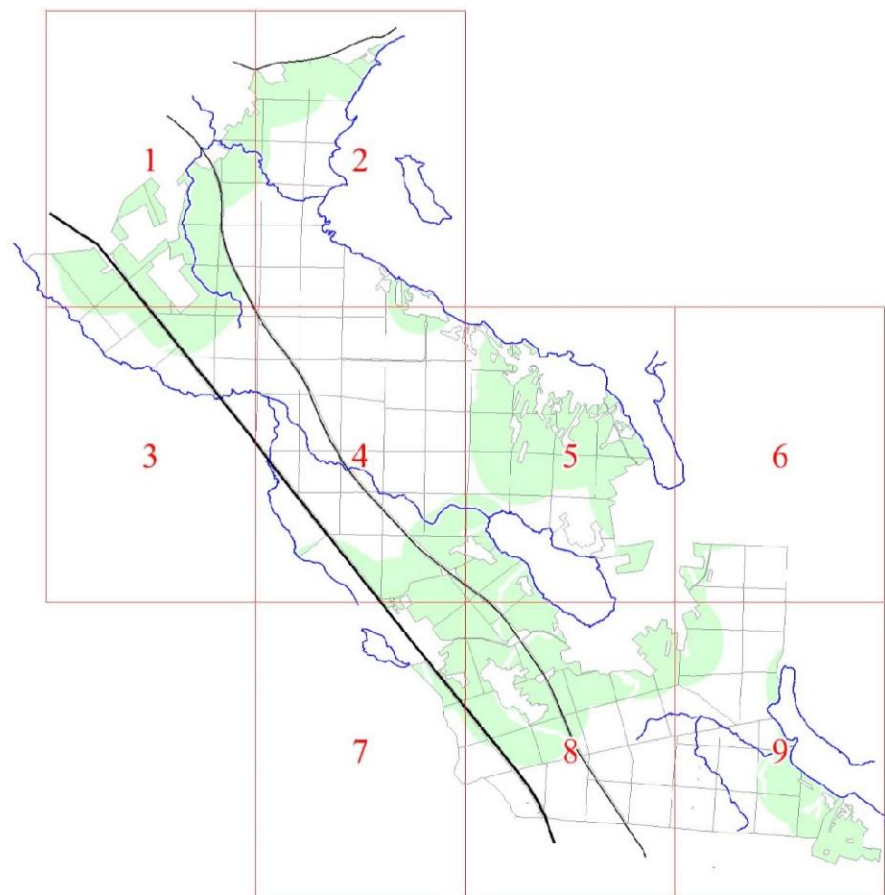

**Графическое описание местоположения границ земель,
на которых располагаются особо защитные участки лесов
«участки лесов вокруг сельских населенных пунктов и садовых товариществ»,
на территории Чапаевского участкового лесничества
Рощинского лесничества
Ленинградской области**

Приложение № 319 к приказу Рослесхоза

от 27.02.2023

№ 157

Условные обозначения:

- 1 номера листов
- 3 номера участков
- 61 номера лесных кварталов
- границы лесных кварталов
- границы листов
- границы особо защитных участков лесов
- 45 номера характерных точек границ объекта

6

7

7