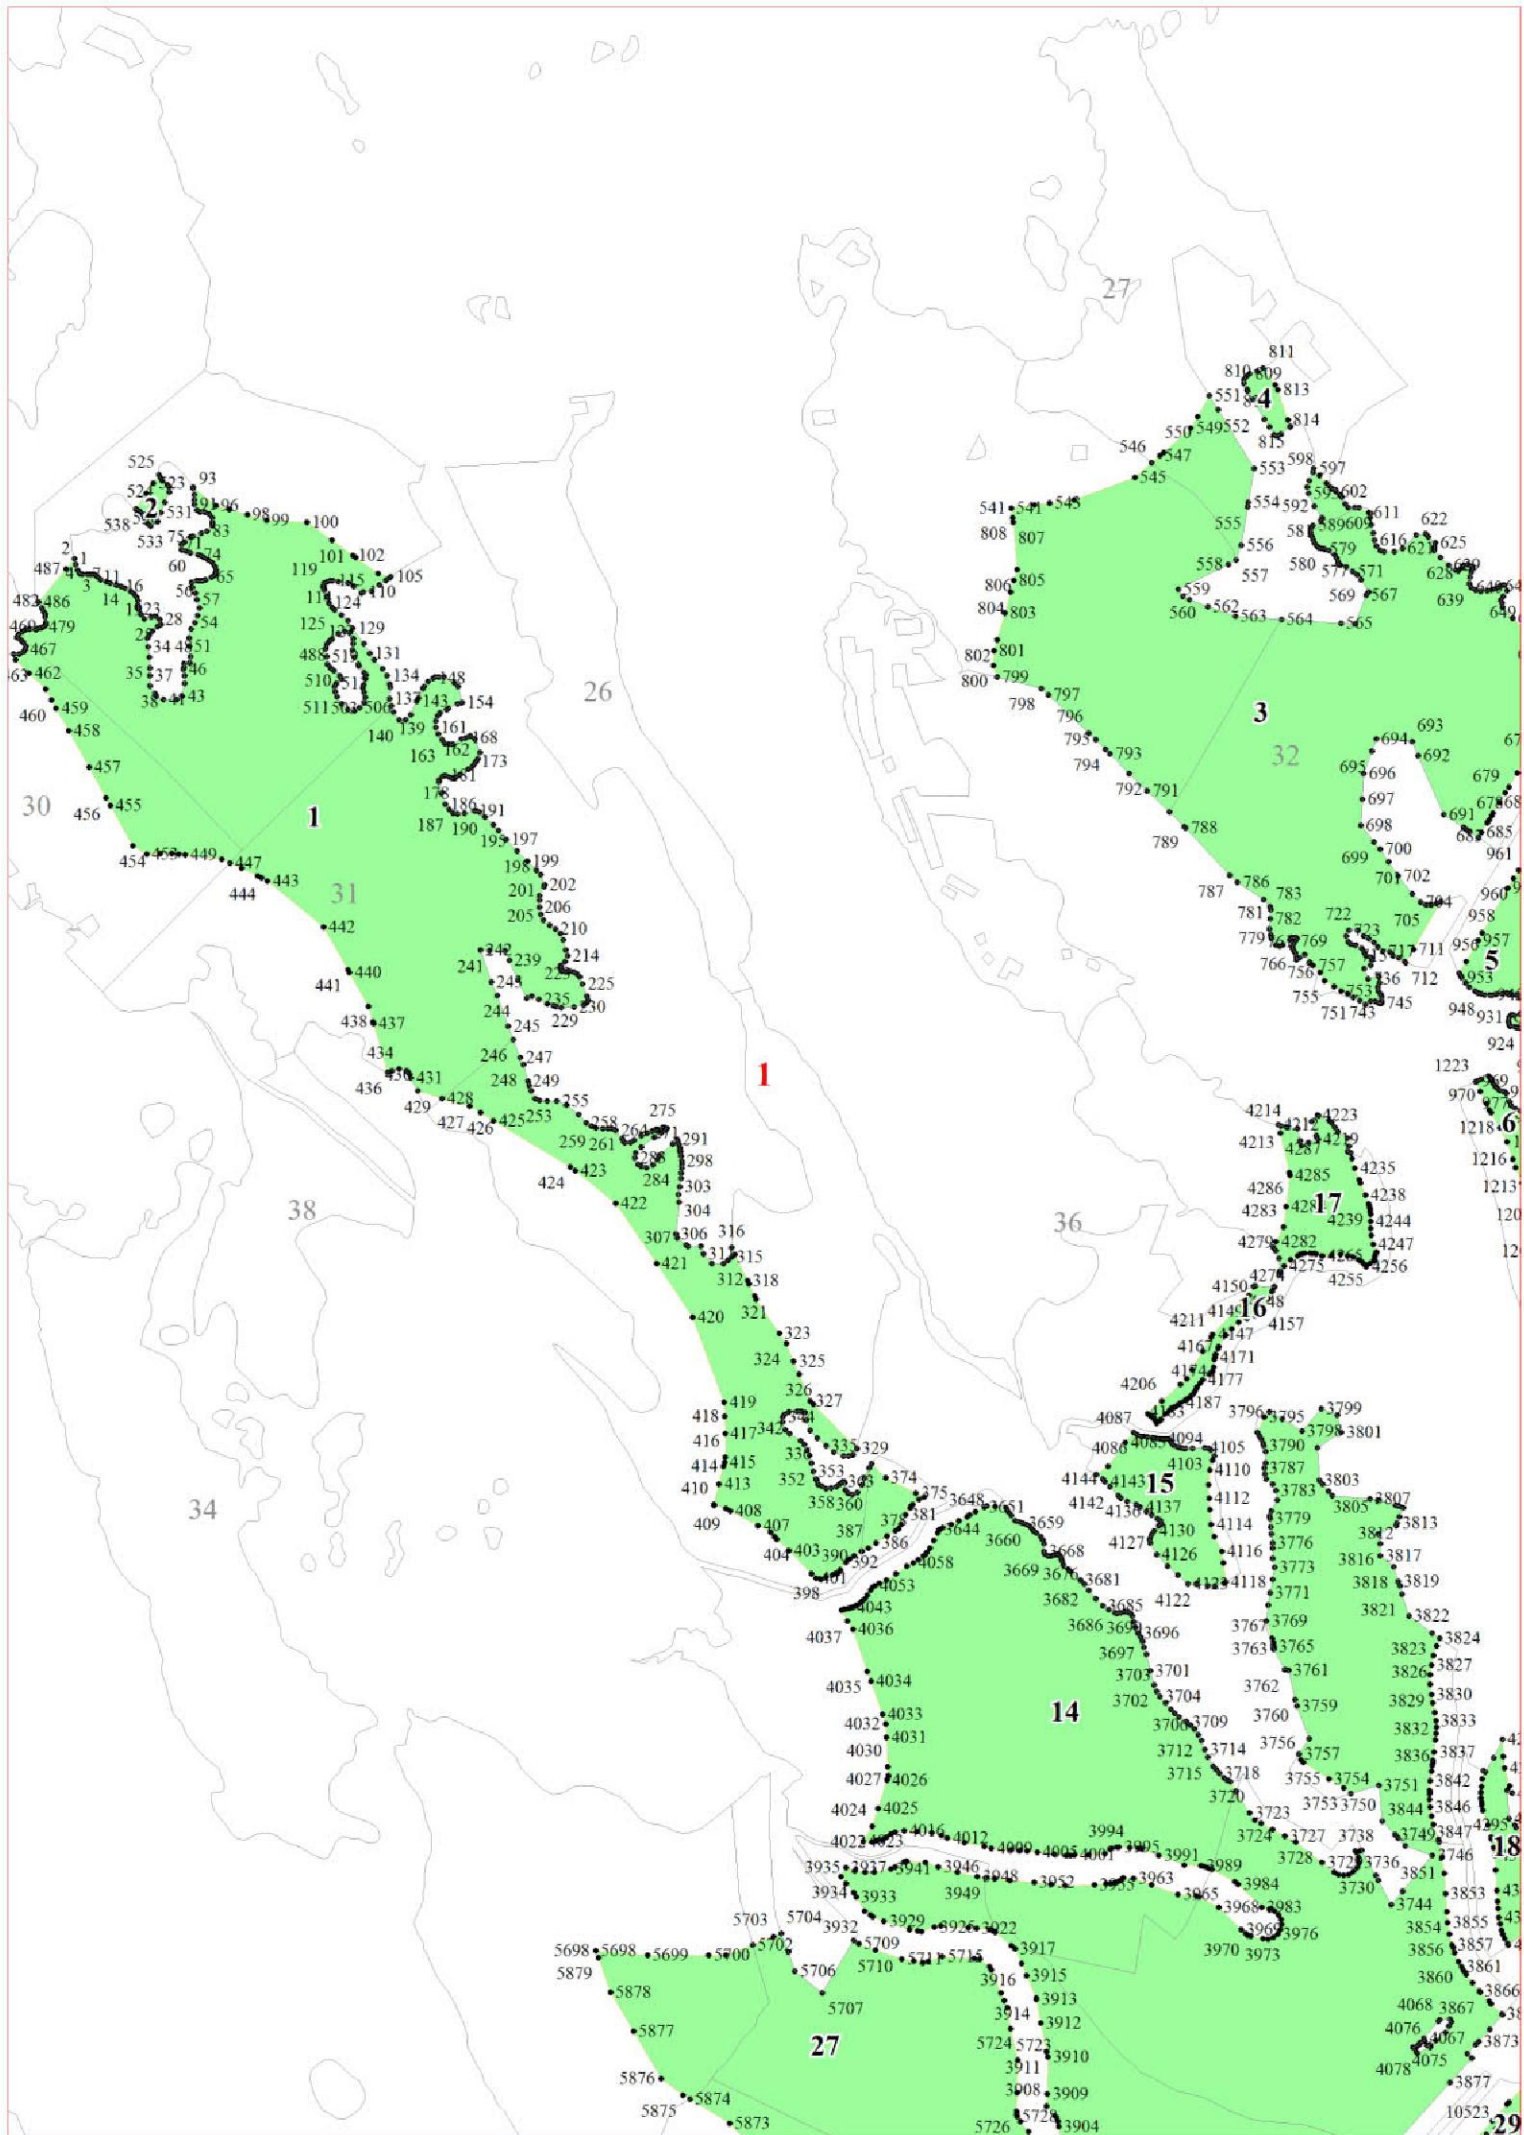

**Графическое описание местоположения границ земель,
на которых располагаются ценные леса
(запретные полосы лесов, расположенные вдоль водных объектов),
на территории Советского участкового лесничества
Рощинского лесничества
Ленинградской области**

Приложение № 112 к приказу Рослесхоза

от 27.02.2023

№ 157

Условные обозначения:

1 номера листов

3 номера участков

61 номера лесных кварталов

— границы лесных кварталов

— границы листов

■ границы категорий защитных лесов

● 45 номера характерных точек границ объекта

7

44
5 7147
148 7149
150
7153
7154 7156
28 7157
7158
7161