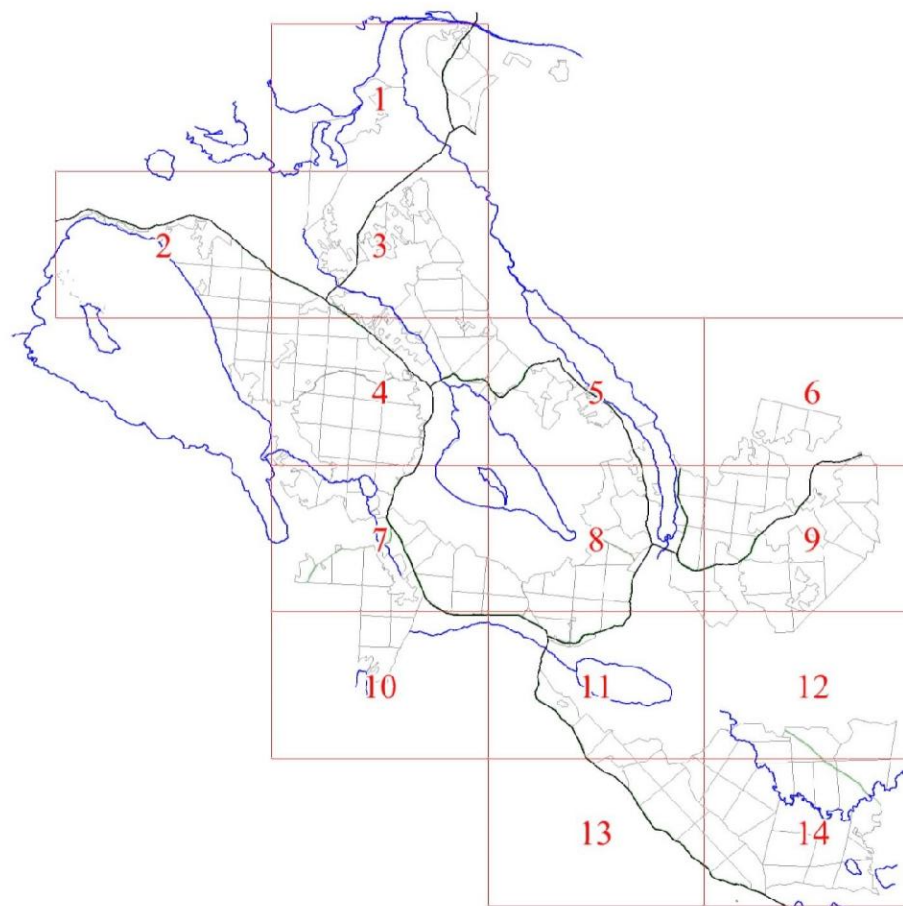

**Графическое описание местоположения границ земель,
на которых располагаются леса,
выполняющие функции защиты природных и иных объектов
(леса, расположенные в защитных полосах лесов),
на территории Красносельского участкового лесничества
Рощинского лесничества
Ленинградской области**

Приложение № 24 к приказу Рослесхоза
от 27.02.2023 № 157

Условные обозначения:

- 1 номера листов
- 3 номера участков
- 61 номера лесных кварталов
- границы лесных кварталов
- границы листов
- границы категорий защитных лесов
- 45 номера характерных точек границ объекта

6

103

104

105

106

1662 1664
1666
41
1672 43 1684
42 73
1650 1651
1660 40 1655
1658

7

2226 2132 2140 2142 2145 2148 2152 2154
2224 2220 2217 2209 2206 2202 2200 2195

10

11

12

12

13