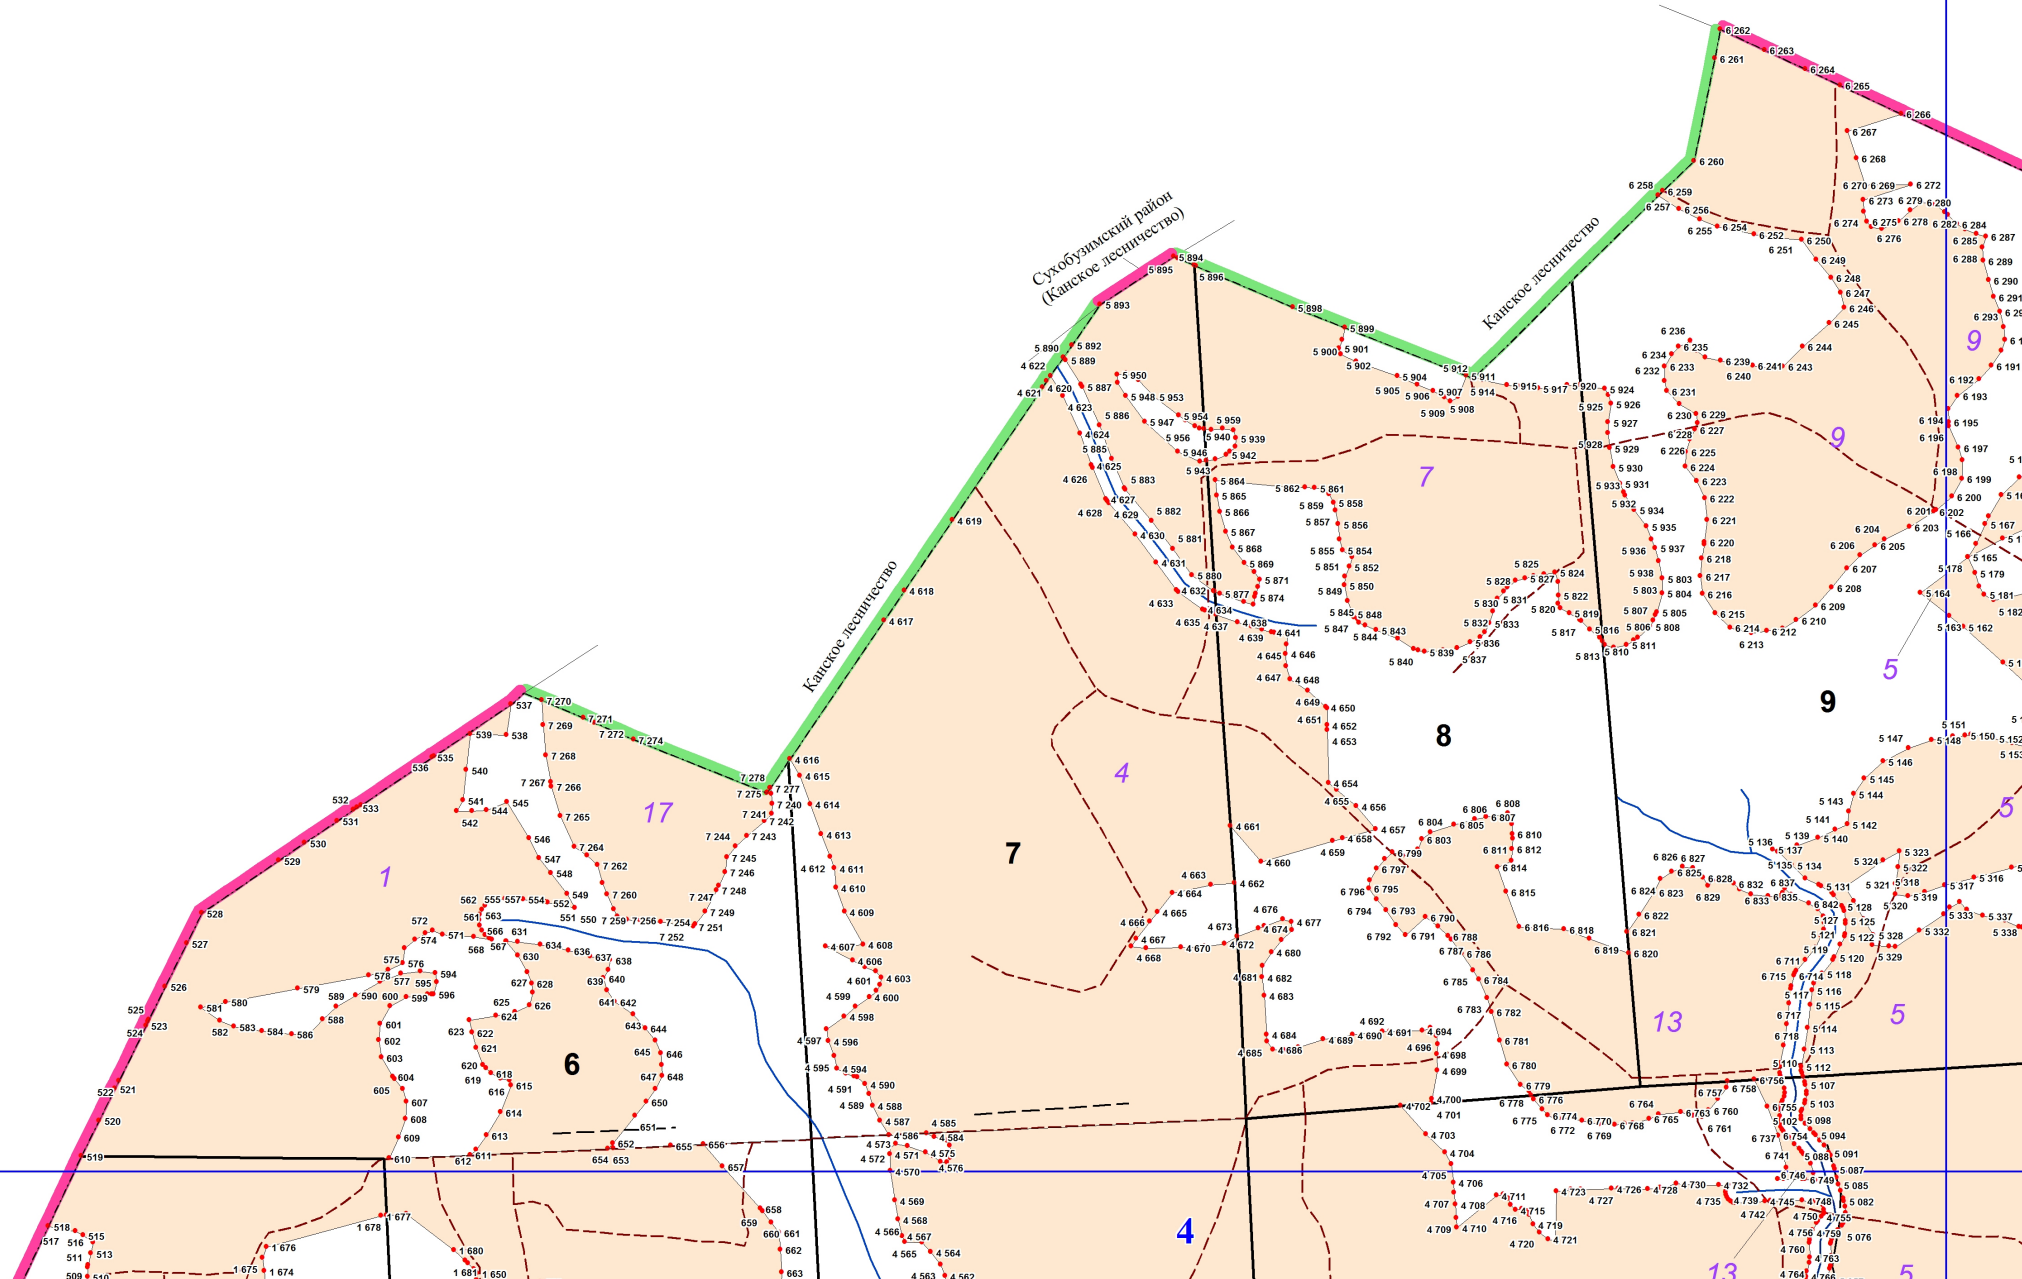

Графическое описание местоположения границ земель, на которых располагаются эксплуатационные леса, на территории Богуняевского участкового лесничества Уярского лесничества

Условные обозначения:

Масштаб 1:100 000

- 1** номера листов
- 3** номера контуров
- 37** номера лесных кварталов
- границы лесных кварталов
- границы листов
- границы эксплуатационных лесов
- 88 номера характерных точек границ объекта

Генеральный район (Суходольское лесничество)

Сухобузимский район (Сухобузимское-лесничество)

6

23

24

33

32

2

51

9

2

29

3

5

38

39

40