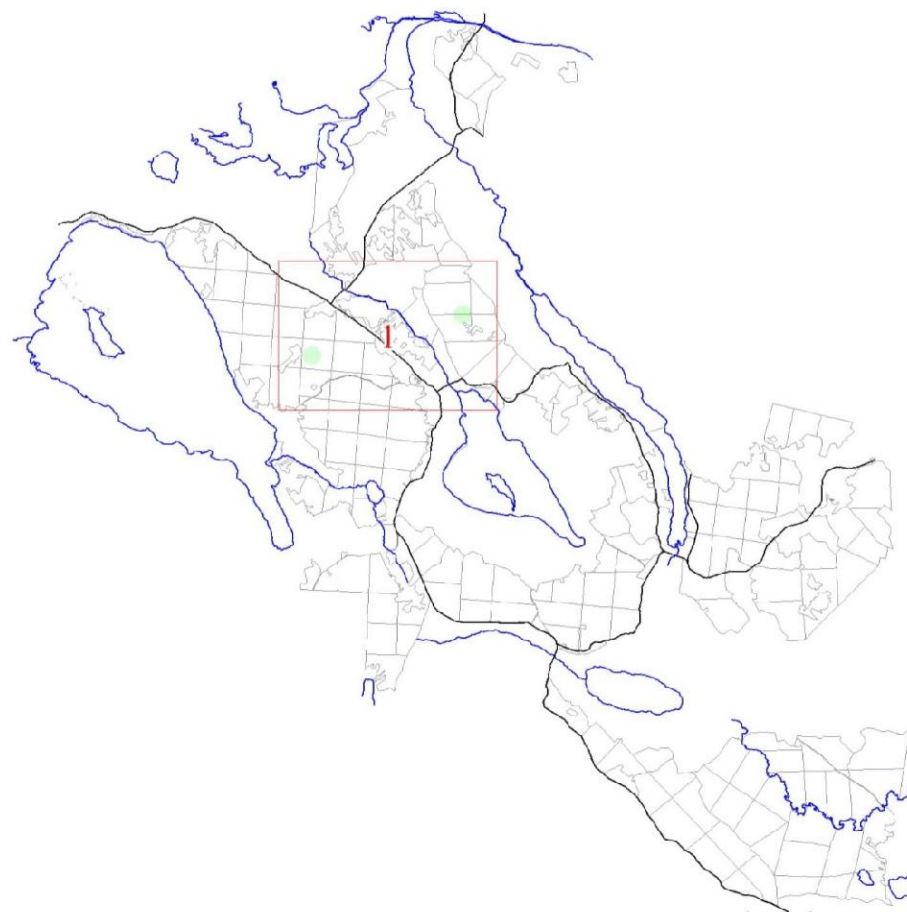

**Графическое описание местоположения границ земель,
на которых располагаются особо защитные участки лесов
«участки лесов вокруг глухариных токов»,
на территории Красносельского участкового лесничества
Рощинского лесничества
Ленинградской области**

Приложение № 185 к приказу Рослесхоза

от 27.02.2023

№ 157

Условные обозначения:

- 1 номера листов
- 3 номера участков
- 61 номера лесных кварталов
- границы лесных кварталов
- границы листов
- границы особо защитных участков лесов
- 45 номера характерных точек границ объекта