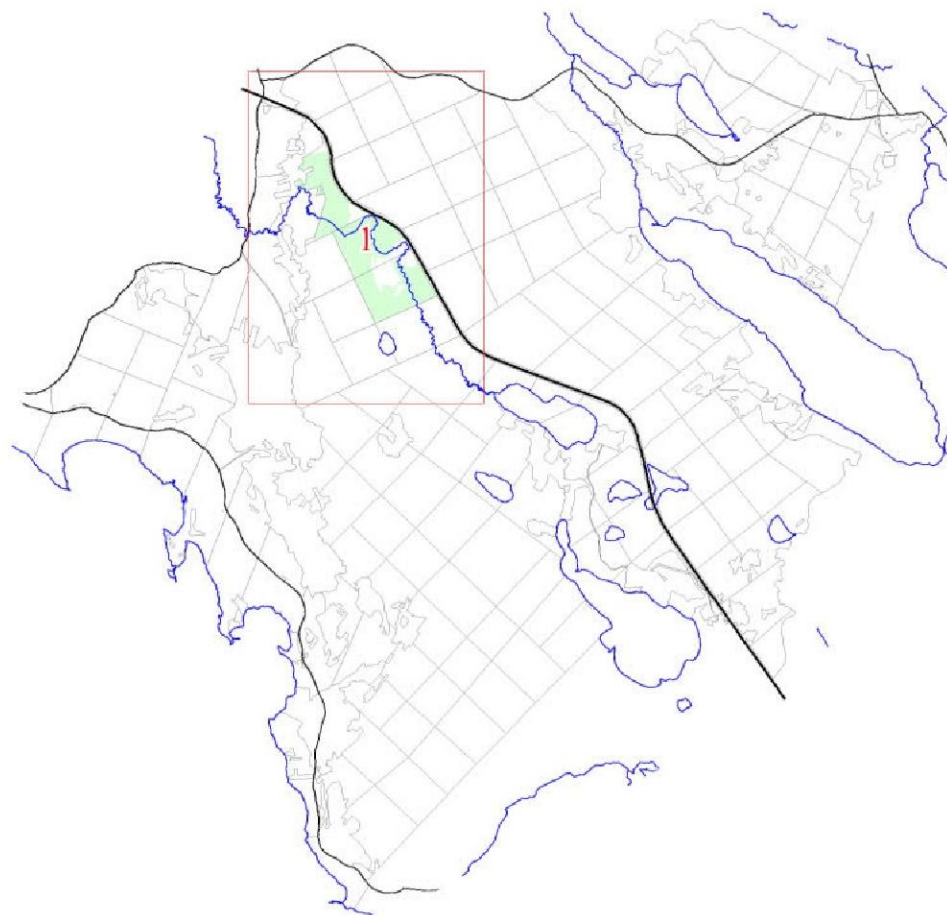

**Графическое описание местоположения границ земель,
на которых располагаются особо защитные участки лесов
«особо охранные части государственных природных заказников»,
на территории Тарасовского участкового лесничества
Рощинского лесничества
Ленинградской области**

Приложение № 301 к приказу Рослесхоза
от 27.02.2023 № 157

Условные обозначения:

- 1 номера листов
- 3 номера участков
- 61 номера лесных кварталов
- границы лесных кварталов
- границы листов
- границы особо защитных участков лесов
- 45 номера характерных точек границ объекта