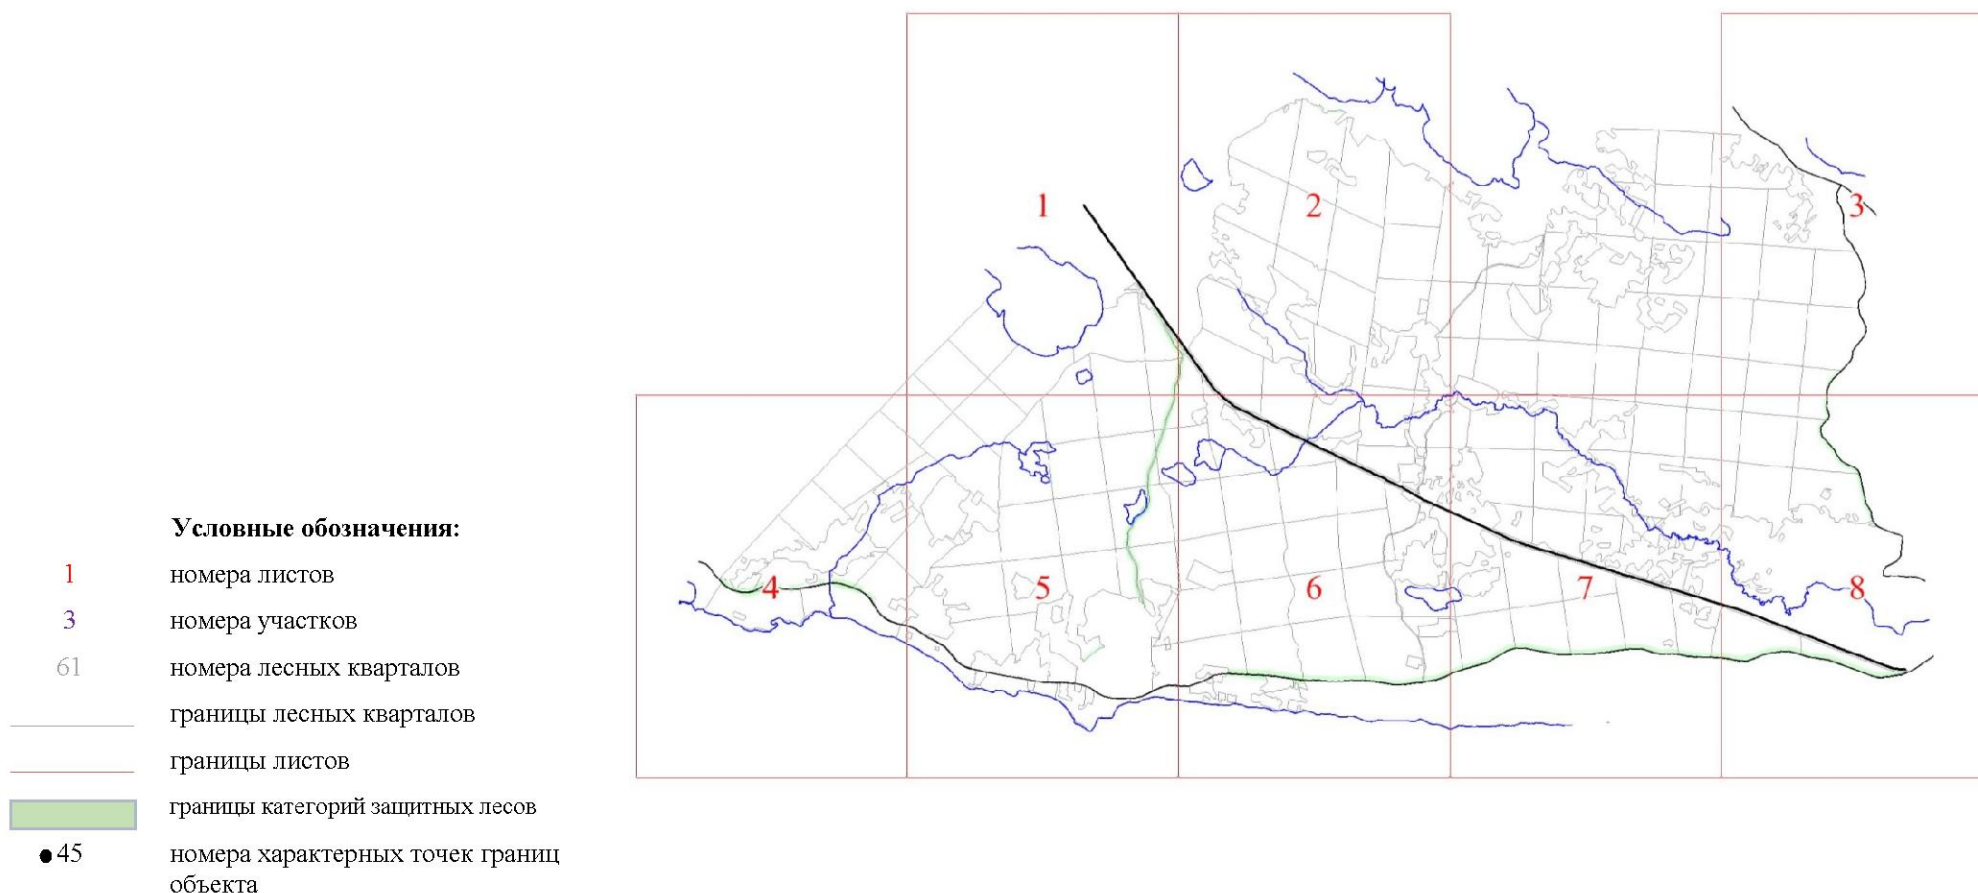

**Графическое описание местоположения границ земель,
на которых располагаются леса,
выполняющие функции защиты природных и иных объектов
(леса, расположенные в защитных полосах лесов),
на территории Октябрьского участкового лесничества
Рощинского лесничества
Ленинградской области**

Приложение № 50 к приказу Рослесхоза
от 27.02.2023 № 157