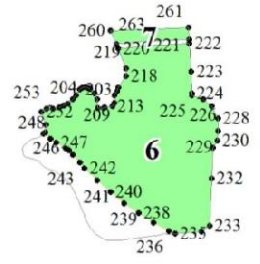

Приложение № 189 к приказу Рослесхоза

от 27.02.2023

№ 157

Условные обозначения:

- 1 номера листов
- 3 номера участков
- 61 номера лесных кварталов
- границы лесных кварталов
- границы листов
- границы особо защитных участков лесов
- 45 номера характерных точек границ объекта

67
170
173
174

2

3865
3866
3870
3867
3868
3871
3872
3873
3874
3875
3877

29

5

6

9

14