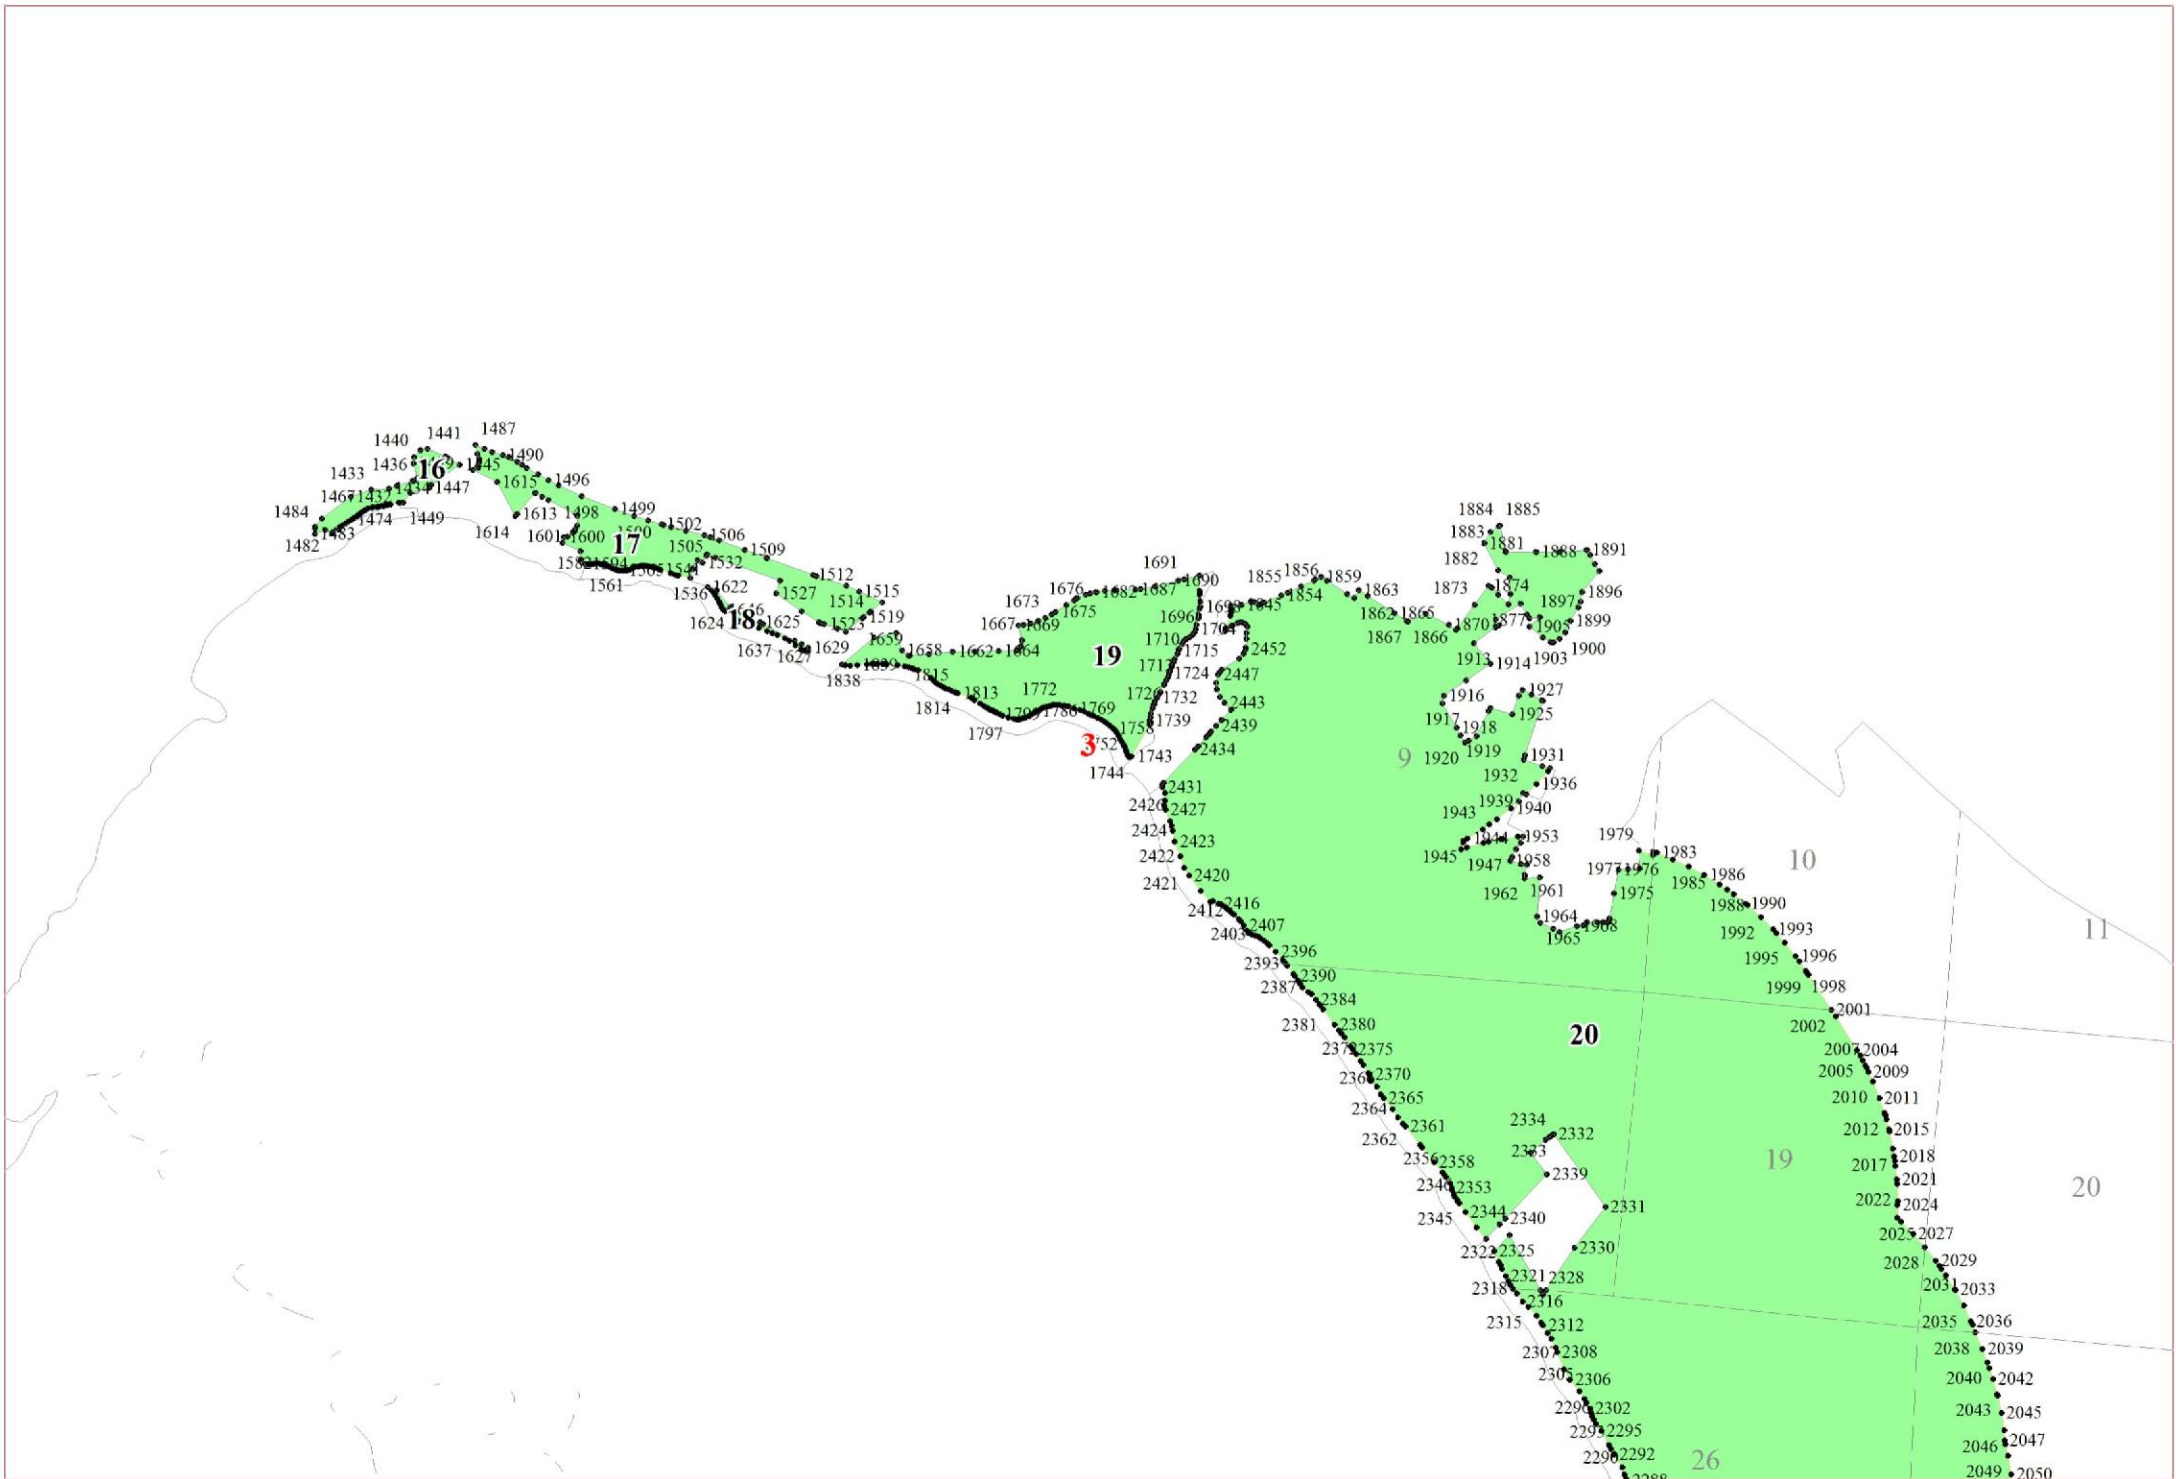

**Графическое описание местоположения границ земель,
на которых располагаются особо защитные участки лесов
«участки лесов вокруг сельских населенных пунктов и садовых товариществ»,
на территории Красносельского участкового лесничества
Рощинского лесничества
Ленинградской области**

Приложение № 189 к приказу Рослесхоза

от 27.02.2023

№ 157

Условные обозначения:

- 1 номера листов
- 3 номера участков
- 61 номера лесных кварталов
- границы лесных кварталов
- границы листов
- границы особо защитных участков лесов
- 45 номера характерных точек границ объекта

67
170
173
174

2

3865
3866
3870
3867
3868
3871
3872
3873
3874
3875
3877

29

5

6

9

14