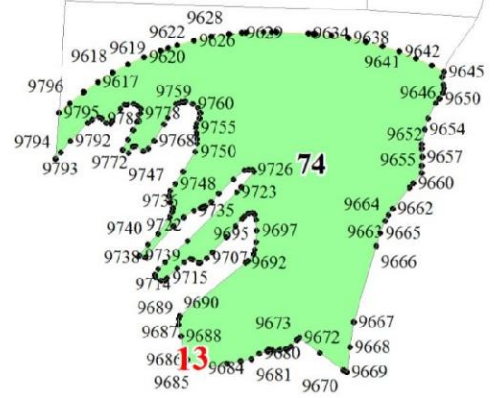

Приложение № 189 к приказу Рослесхоза

от 27.02.2023

№ 157

Условные обозначения:

- 1 номера листов
- 3 номера участков
- 61 номера лесных кварталов
- границы лесных кварталов
- границы листов
- границы особо защитных участков лесов
- 45 номера характерных точек границ объекта

67
170
173
174

2

3865
3866
3870
3867
3868
3871
3872
3873
3874
3875
3877

29

5

6

9

14

15

997

15

16