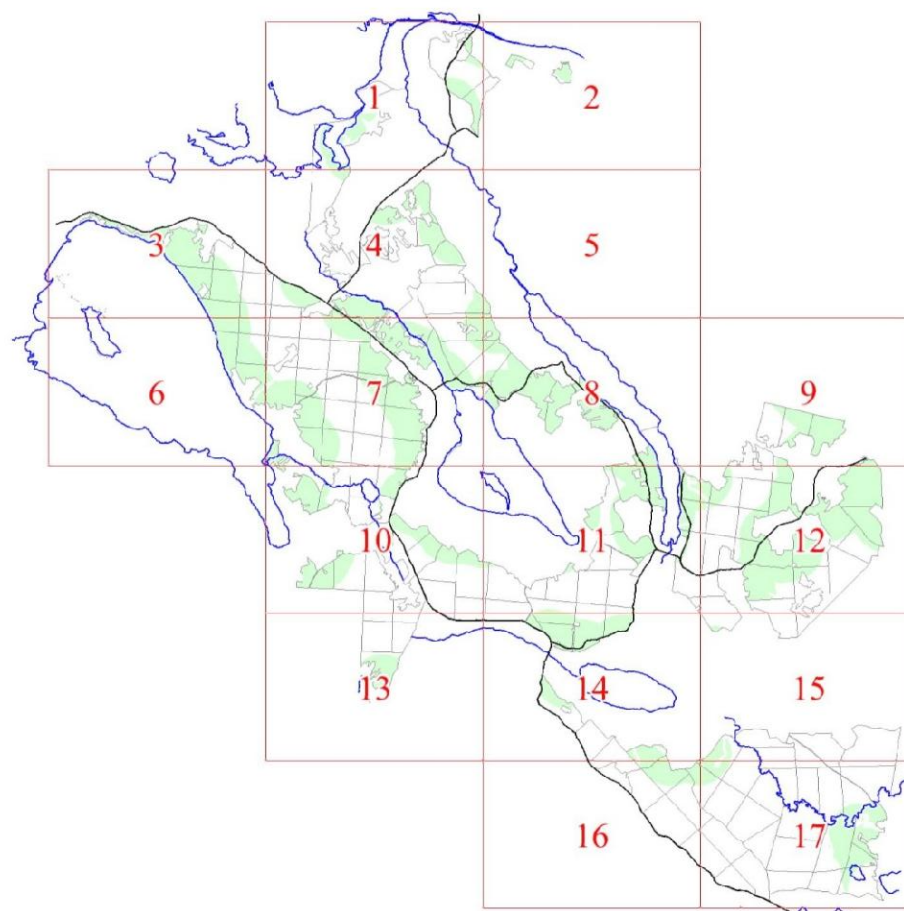

**Графическое описание местоположения границ земель,
на которых располагаются особо защитные участки лесов
«участки лесов вокруг сельских населенных пунктов и садовых товариществ»,
на территории Красносельского участкового лесничества
Рощинского лесничества
Ленинградской области**

Приложение № 189 к приказу Рослесхоза

от 27.02.2023

№ 157

Условные обозначения:

- 1 номера листов
- 3 номера участков
- 61 номера лесных кварталов
- границы лесных кварталов
- границы листов
- границы особо защитных участков лесов
- 45 номера характерных точек границ объекта

67
170
173
174

2

3865
3866
3870
3867
3868
3871
3872
3873
3874
3875
3877

29

5

6

9

14