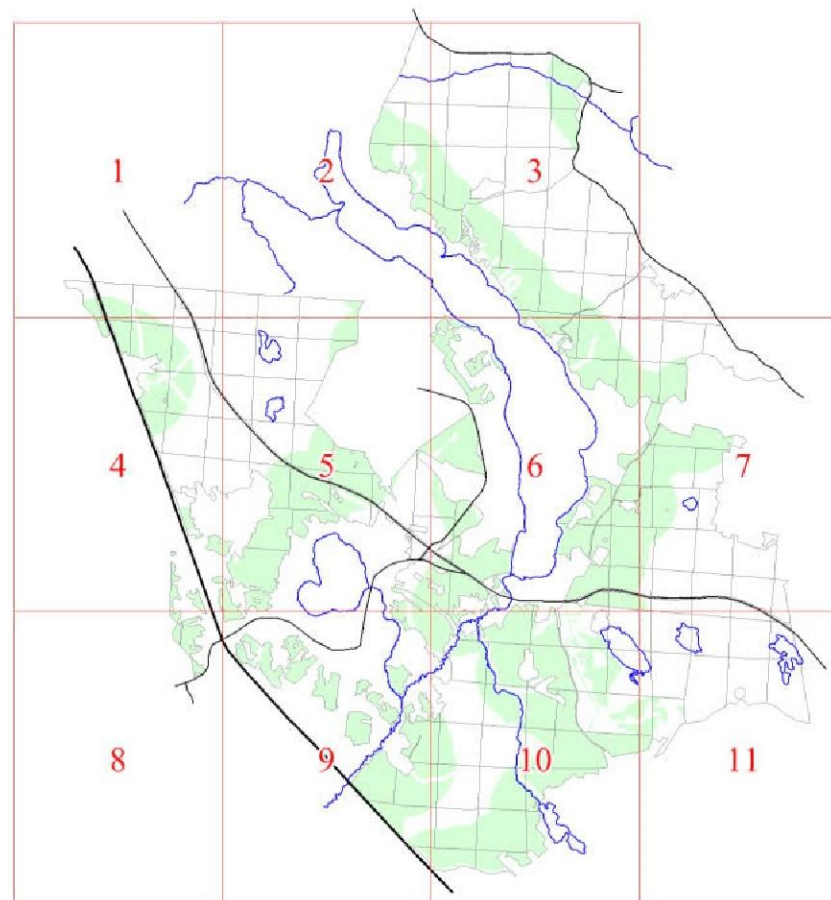

**Графическое описание местоположения границ земель,
на которых располагаются особо защитные участки лесов
«участки лесов вокруг сельских населенных пунктов и садовых товариществ»,
на территории Победовского участкового лесничества
Рощинского лесничества
Ленинградской области**

Приложение № 245 к приказу Рослесхоза

от 27.02.2023

№ 157

Условные обозначения:

- 1 номера листов
- 3 номера участков
- 61 номера лесных кварталов
- границы лесных кварталов
- границы листов
- границы особо защитных участков лесов
- 45 номера характерных точек границ объекта