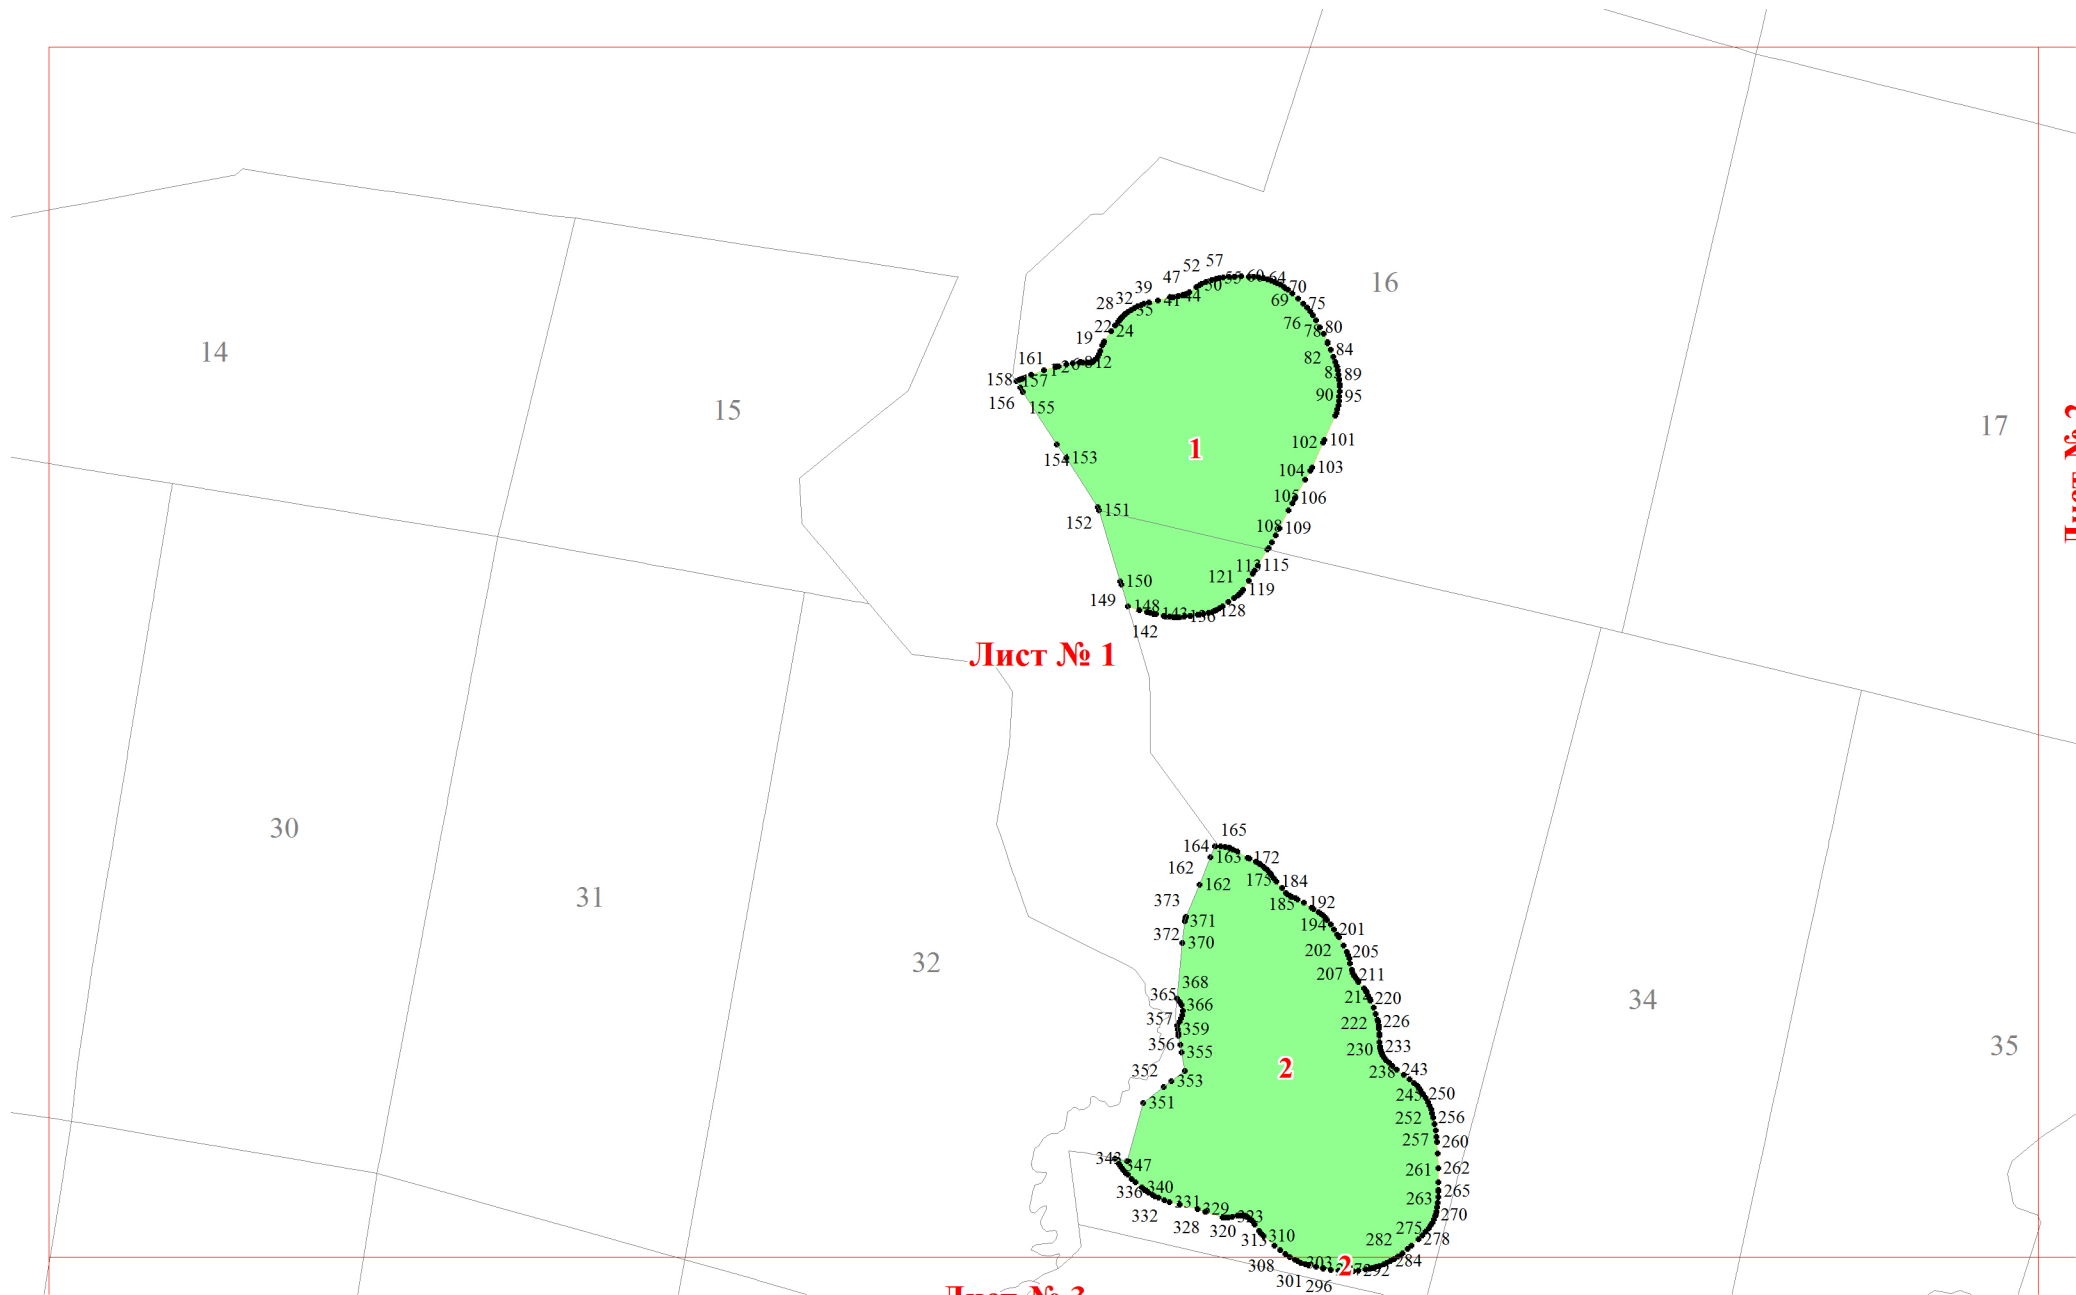

**Графическое описание местоположения границ земель, на которых
располагаются особо защитные участки лесов «участки лесов вокруг
глухариных токов», на территории Илганского участкового лесничества
Оричевского лесничества Кировской области
Масштаб листов 1:25 000**

Приложение № 121 к приказу Рослесхоза
от 27.02.2023 № 153

Используемые условные знаки и обозначения:

- | | |
|---|---|
| 25 | Границы и номера лесных кварталов |
| 7 | Номера участков |
| 10 ● | Номера характерных точек границ объекта |
| Лист № 1 | Границы и номера листов |
| | Границы особо защитных участков лесов |

Лист № 1

Лист № 2

Лист № 3

Лист № 1

15

Лист № 1

44

45

83

Лист № 5

Лист № 5

63

64

65

Лист № 6

1488 1492 1495 1506 1515
1483 1487 1516 1525
1586 1588 1526 1533
1583 1584 1534 1540
1582 1581 1541 1548
1578 1577 1559 1555
1576 1575 1562
1572
1570