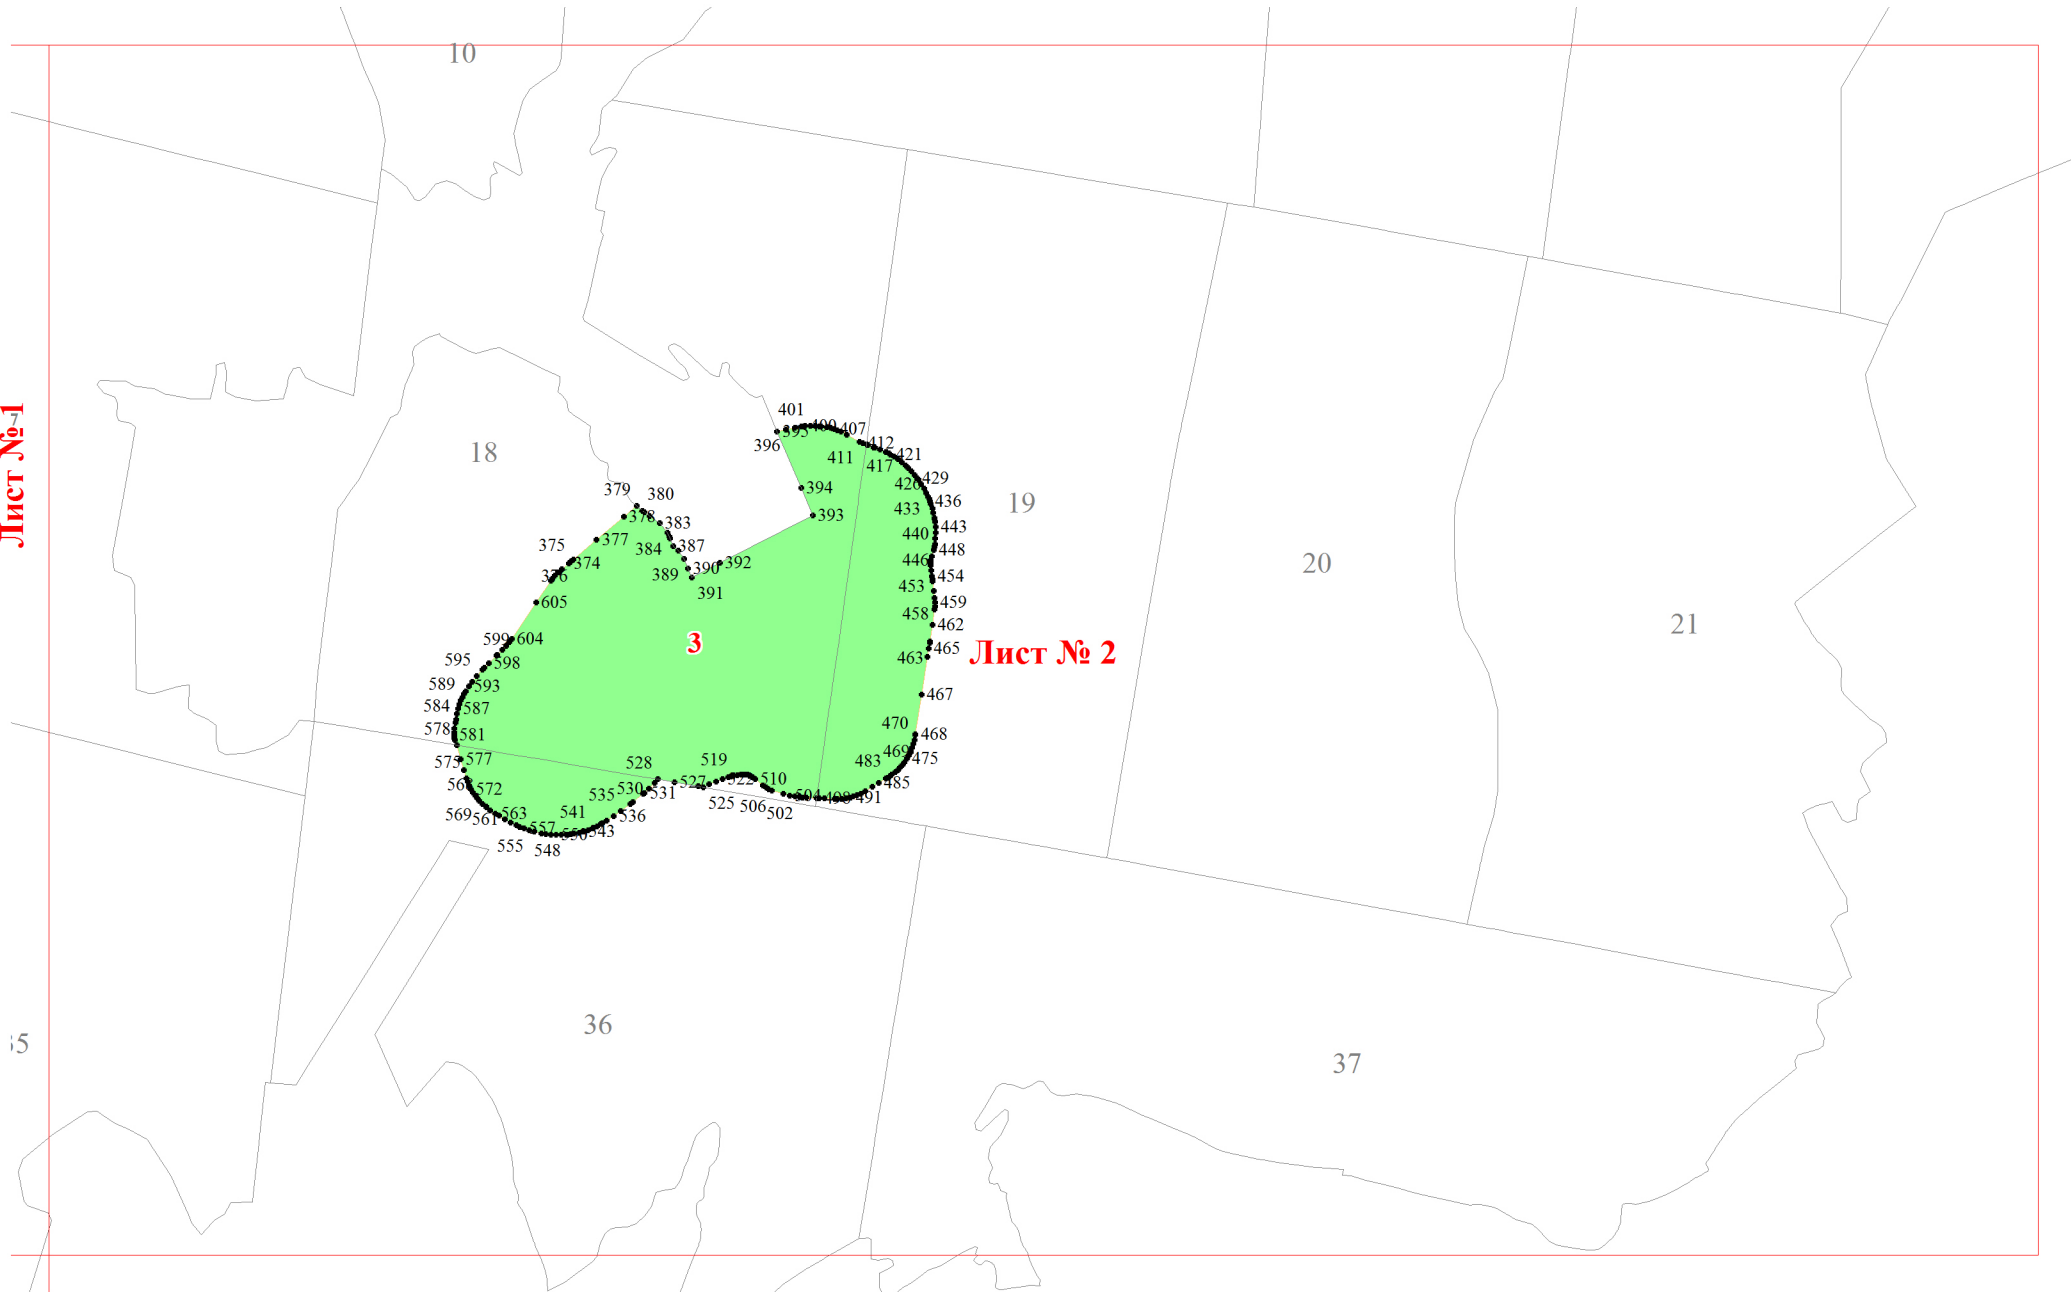

**Графическое описание местоположения границ земель, на которых
располагаются особо защитные участки лесов «участки лесов вокруг
глухариных токов», на территории Илганского участкового лесничества
Оричевского лесничества Кировской области
Масштаб листов 1:25 000**

Приложение № 121 к приказу Рослесхоза
от 27.02.2023 № 153

Используемые условные знаки и обозначения:

- | | |
|---|---|
| 25 | Границы и номера лесных кварталов |
| 7 | Номера участков |
| 10 ● | Номера характерных точек границ объекта |
| Лист № 1 | Границы и номера листов |
| | Границы особо защитных участков лесов |

Лист № 1

Лист № 2

Лист № 3

Лист № 1

15

Лист № 1

44

45

83

Лист № 5

Лист № 5

63

64

65

Лист № 6

1488 1492 1495 1506 1515
1483 1487 1516 1525
1586 1588 1526 1533
1583 1584 1534 1540
1582 1581 1541 1548
1578 1577 1559 1555
1576 1575 1562
1572
1570