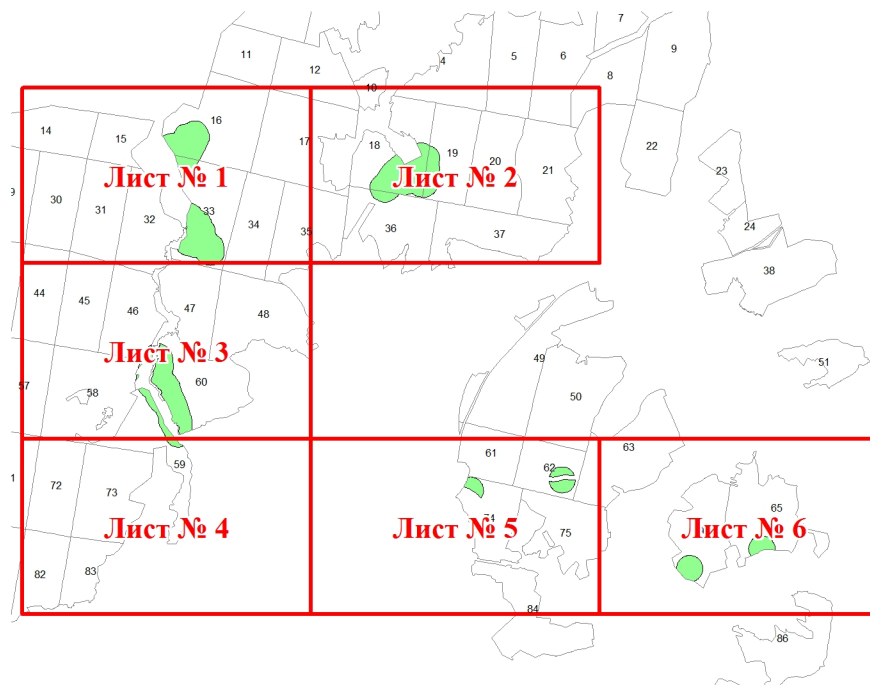

**Графическое описание местоположения границ земель, на которых
располагаются особо защитные участки лесов «участки лесов вокруг
глухариных токов», на территории Илганского участкового лесничества
Оричевского лесничества Кировской области
Масштаб листов 1:25 000**

Приложение № 121 к приказу Рослесхоза
от 27.02.2023 № 153

Используемые условные знаки и обозначения:

- | | |
|---|---|
| 25 | Границы и номера лесных кварталов |
| 7 | Номера участков |
| 10 ● | Номера характерных точек границ объекта |
| Лист № 1 | Границы и номера листов |
| | Границы особо защитных участков лесов |

Лист № 1

Лист № 2

Лист № 3

Лист № 1

15

Лист № 1

44

45

83

Лист № 5

Лист № 5

63

64

65

Лист № 6

1488 1492 1495 1506 1515
1483 1487 1516 1525
1586 1588 1526 1533
1583 1584 1534 1540
1582 1581 1541 1548
1578 1577 1559 1555
1576 1575 1562
1572
1570