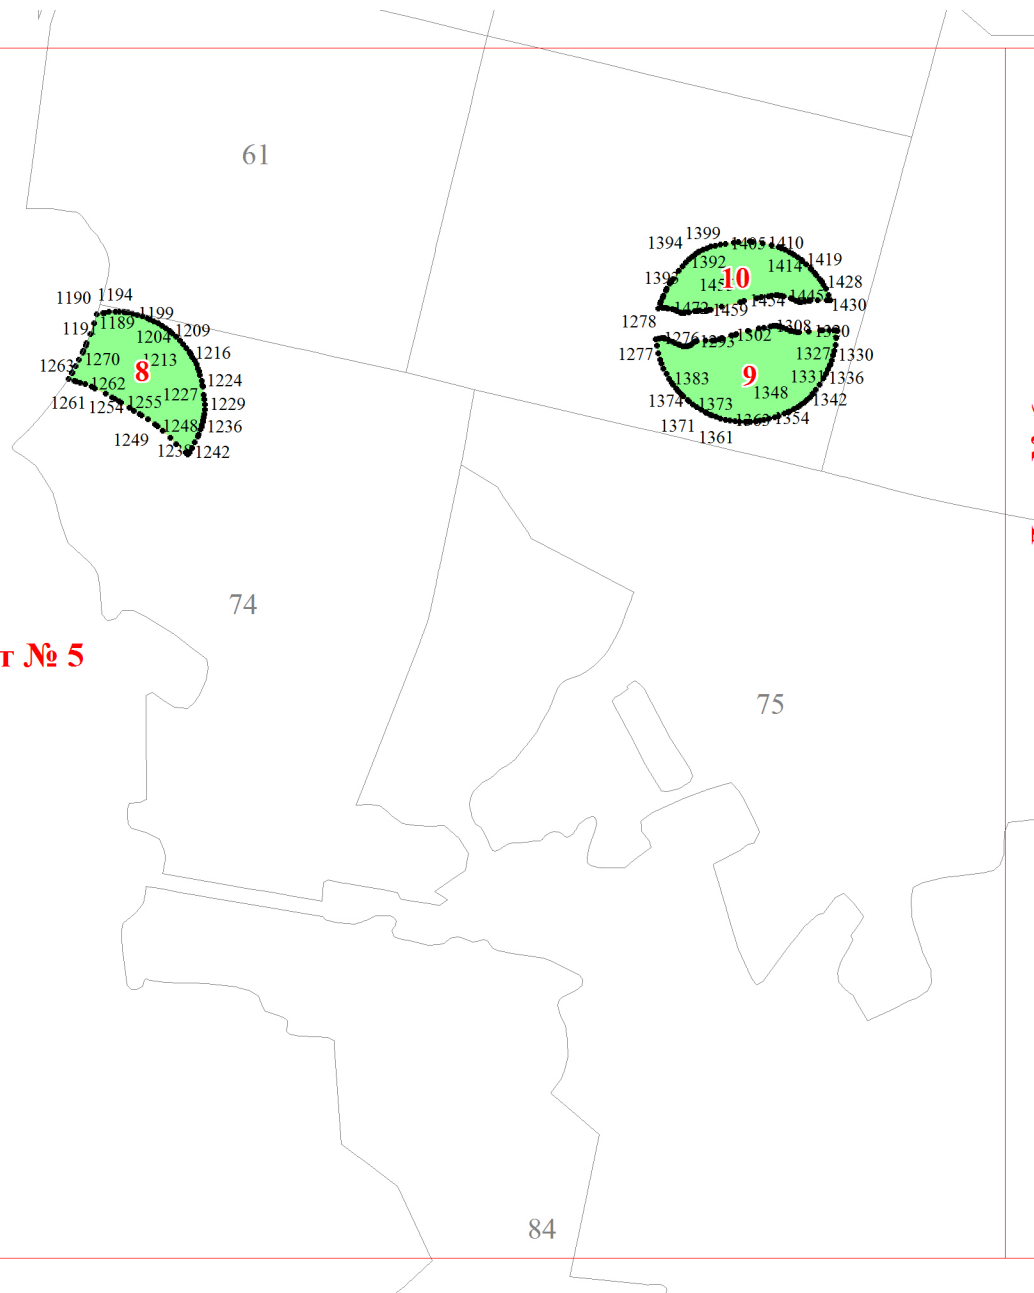

**Графическое описание местоположения границ земель, на которых
располагаются особо защитные участки лесов «участки лесов вокруг
глухариных токов», на территории Илганского участкового лесничества
Оричевского лесничества Кировской области
Масштаб листов 1:25 000**

Лист № 3

982
763 764 712 983
759 758 713
755 745 714
738 722

6

59

72

73

Лист № 4

82

83

Лист № 5

Лист № 5

63

64

65

Лист № 6

1488 1492 1495 1506 1515
1483 1487 1516 1525
1586 1588 1526 1533
1583 1584 1534 1540
1582 1581 1541 1548
1578 1577 1559 1555
1576 1575 1562
1572
1570

11

1603 1611 1620 1630
1600 1599 1627 1640
1678 1680 1638 1646
1672 1674 1645
1668 1669 1658 1659 1655 1652
1666 1662
1665 1664

12