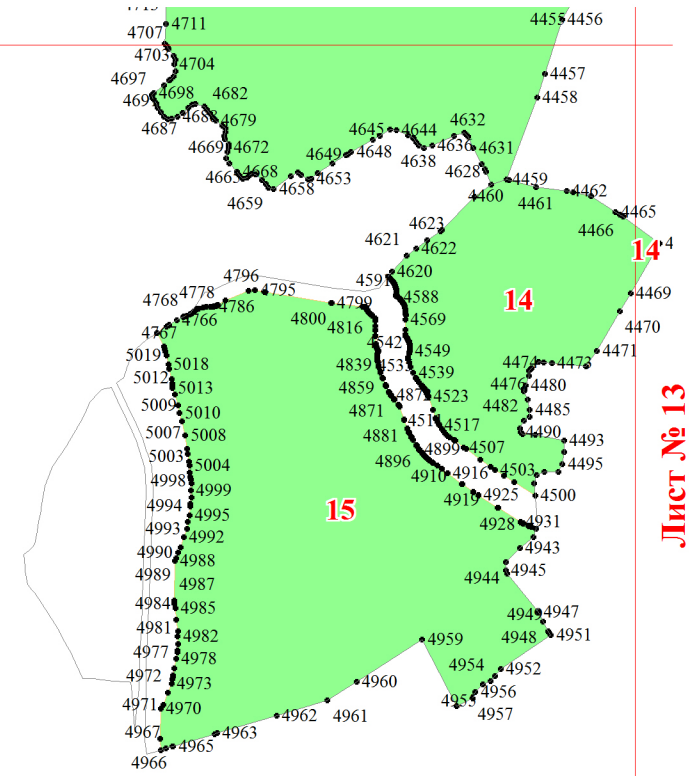

Лист № 8

Лист № 16