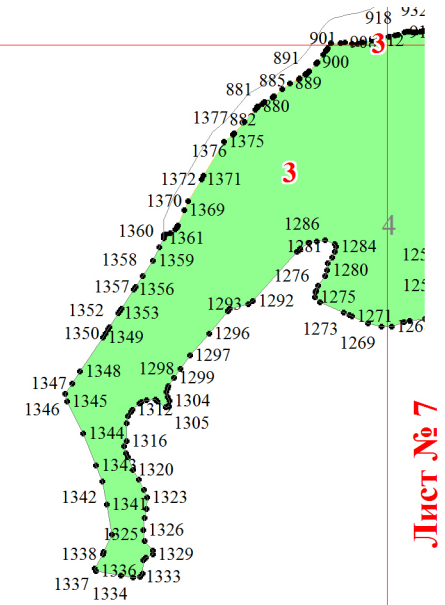

**Графическое описание местоположения границ земель, на которых
располагаются эксплуатационные леса, на территории Среднеивкинского
участкового лесничества Оричевского лесничества Кировской области**
Масштаб листов 1:25 000

Лист № 2

Лист № 3

Лист № 6

Лист № 1

Лист № 2

Лист № 4

Лист № 3

Лист № 7

Лист № 2

Лист № 7

Лист № 6

Лист № 10

Лист № 3

Лист № 6

Лист № 7

Лист № 11

Лист № 17

Лист № 18

Лист № 20

Лист № 18

Лист № 21

Лист № 22

18111 18112 18072 18073 18028
18072 18078
18079 18080
Лист № 22

18534
18532
18534
18397 18414
18307 18380 18382
18307 18307 18324 18382
18307 18531 18425
18523 18528 18426
18525 18524 18428
Лист № 23
18523 18522 18430
18519 18521 18431
18514 18517 18486 18475 18433
18513 18512 18481 18484 18474 18434
18507 18511 18492 18479
18497 18499 18438 18436
18501 18437 18439
18503 18502 18442 18440
18442 18440
18442 18445
18462 18461 18447
18448 18449
18450
18451 18453
18459 18456 18455
18460 18458