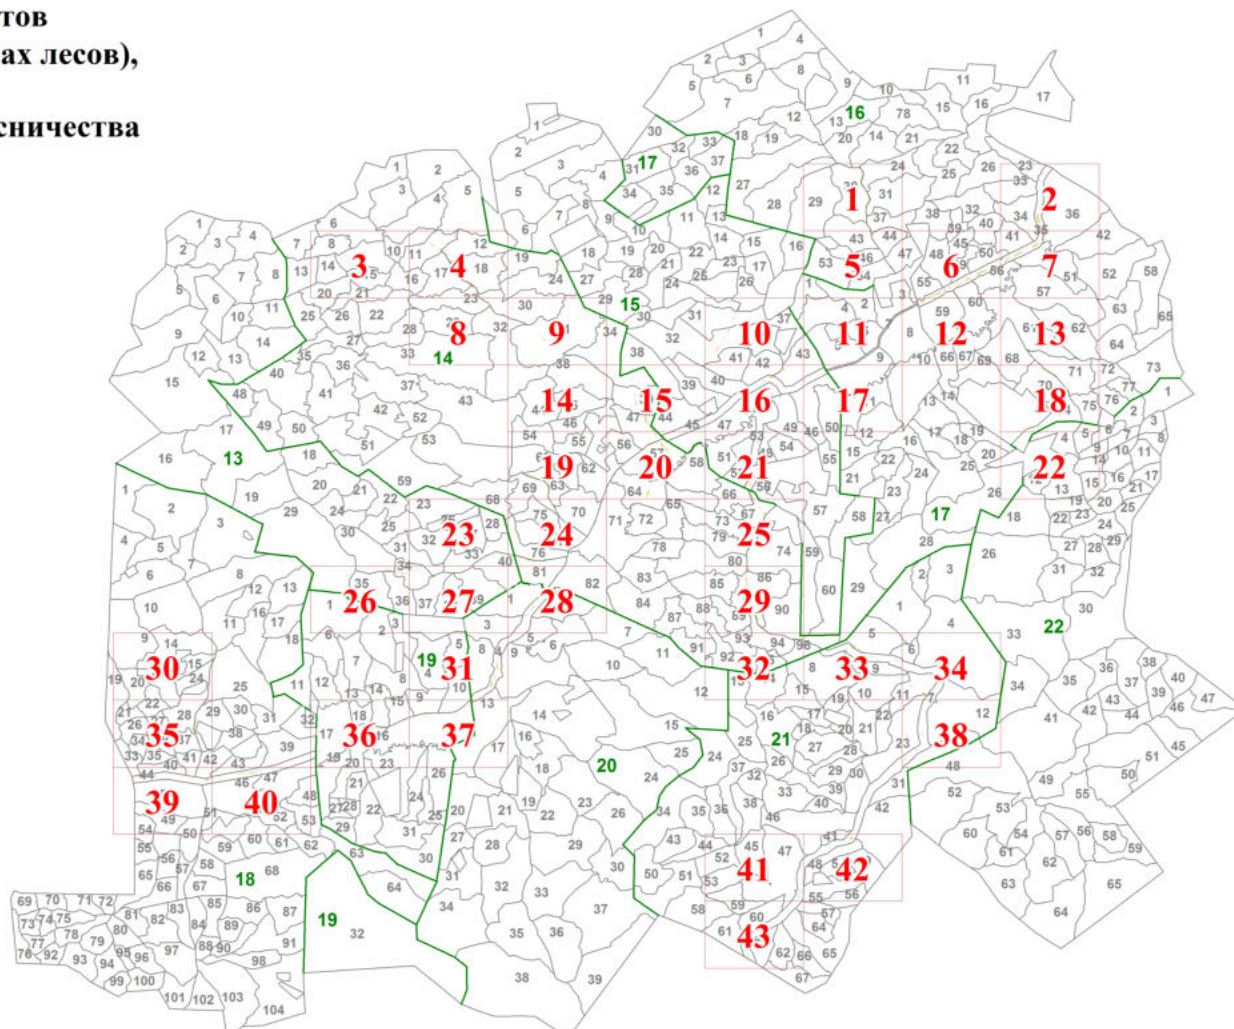

**Графическое описание местоположения границ земель,  
на которых располагаются леса, выполняющие функции  
защиты природных и иных объектов  
(леса, расположенные в защитных полосах лесов),  
на территории  
Колосовского сельского участкового лесничества  
Тарского лесничества  
Омской области**

Приложение № 6 к приказу Рослесхоза  
от 27.02.2023 № 142

№	НАИМЕНОВАНИЕ УРОЧИЩ
13	Урочище "бывший к-з "Сибиряк"
14	Урочище "бывший к-з "Знамя Ильича"
15	Урочище "бывший к-з "Красный Октябрь"
16	Урочище "бывший к-з "Заря"
17	Урочище "бывший к-з им. Калинина"
18	Урочище "бывший с-з "Меркутлинский"
19	Урочище "бывший к-з им. Чапаева"
20	Урочище "бывший к-з "Память Ленина"
21	Урочище "бывший к-з "Ламановский"
22	Урочище "бывший с-з "Колосовский"

**Условные обозначения:**

2 - схема расположения листов

**Границы:**

— - урочищ

— - листов

■ - леса, расположенные в защитных  
полосах лесов

34