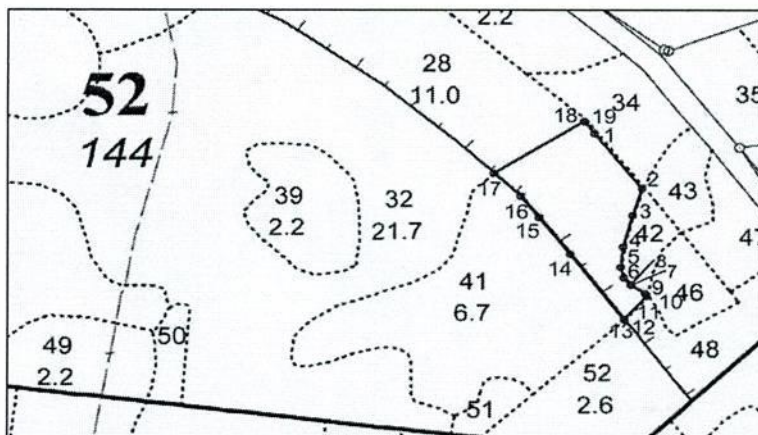

**Графическое описание местоположения границ лесных участков,
исключаемых из защитных лесов, на территории
Первомайского, Пушкинского участков лесничеств
Подольского лесничества Московской области**

Лесной участок № 1 площадью 2,4386 га, расположенный в квартале 52
(часть выдела 28) Первомайского участкового лесничества

Лесной участок № 2 площадью 0,7134 га, расположенный в квартале 20
(часть выдела 8) Пушкинского участкового лесничества

Условные обозначения:

— - границы лесных участков