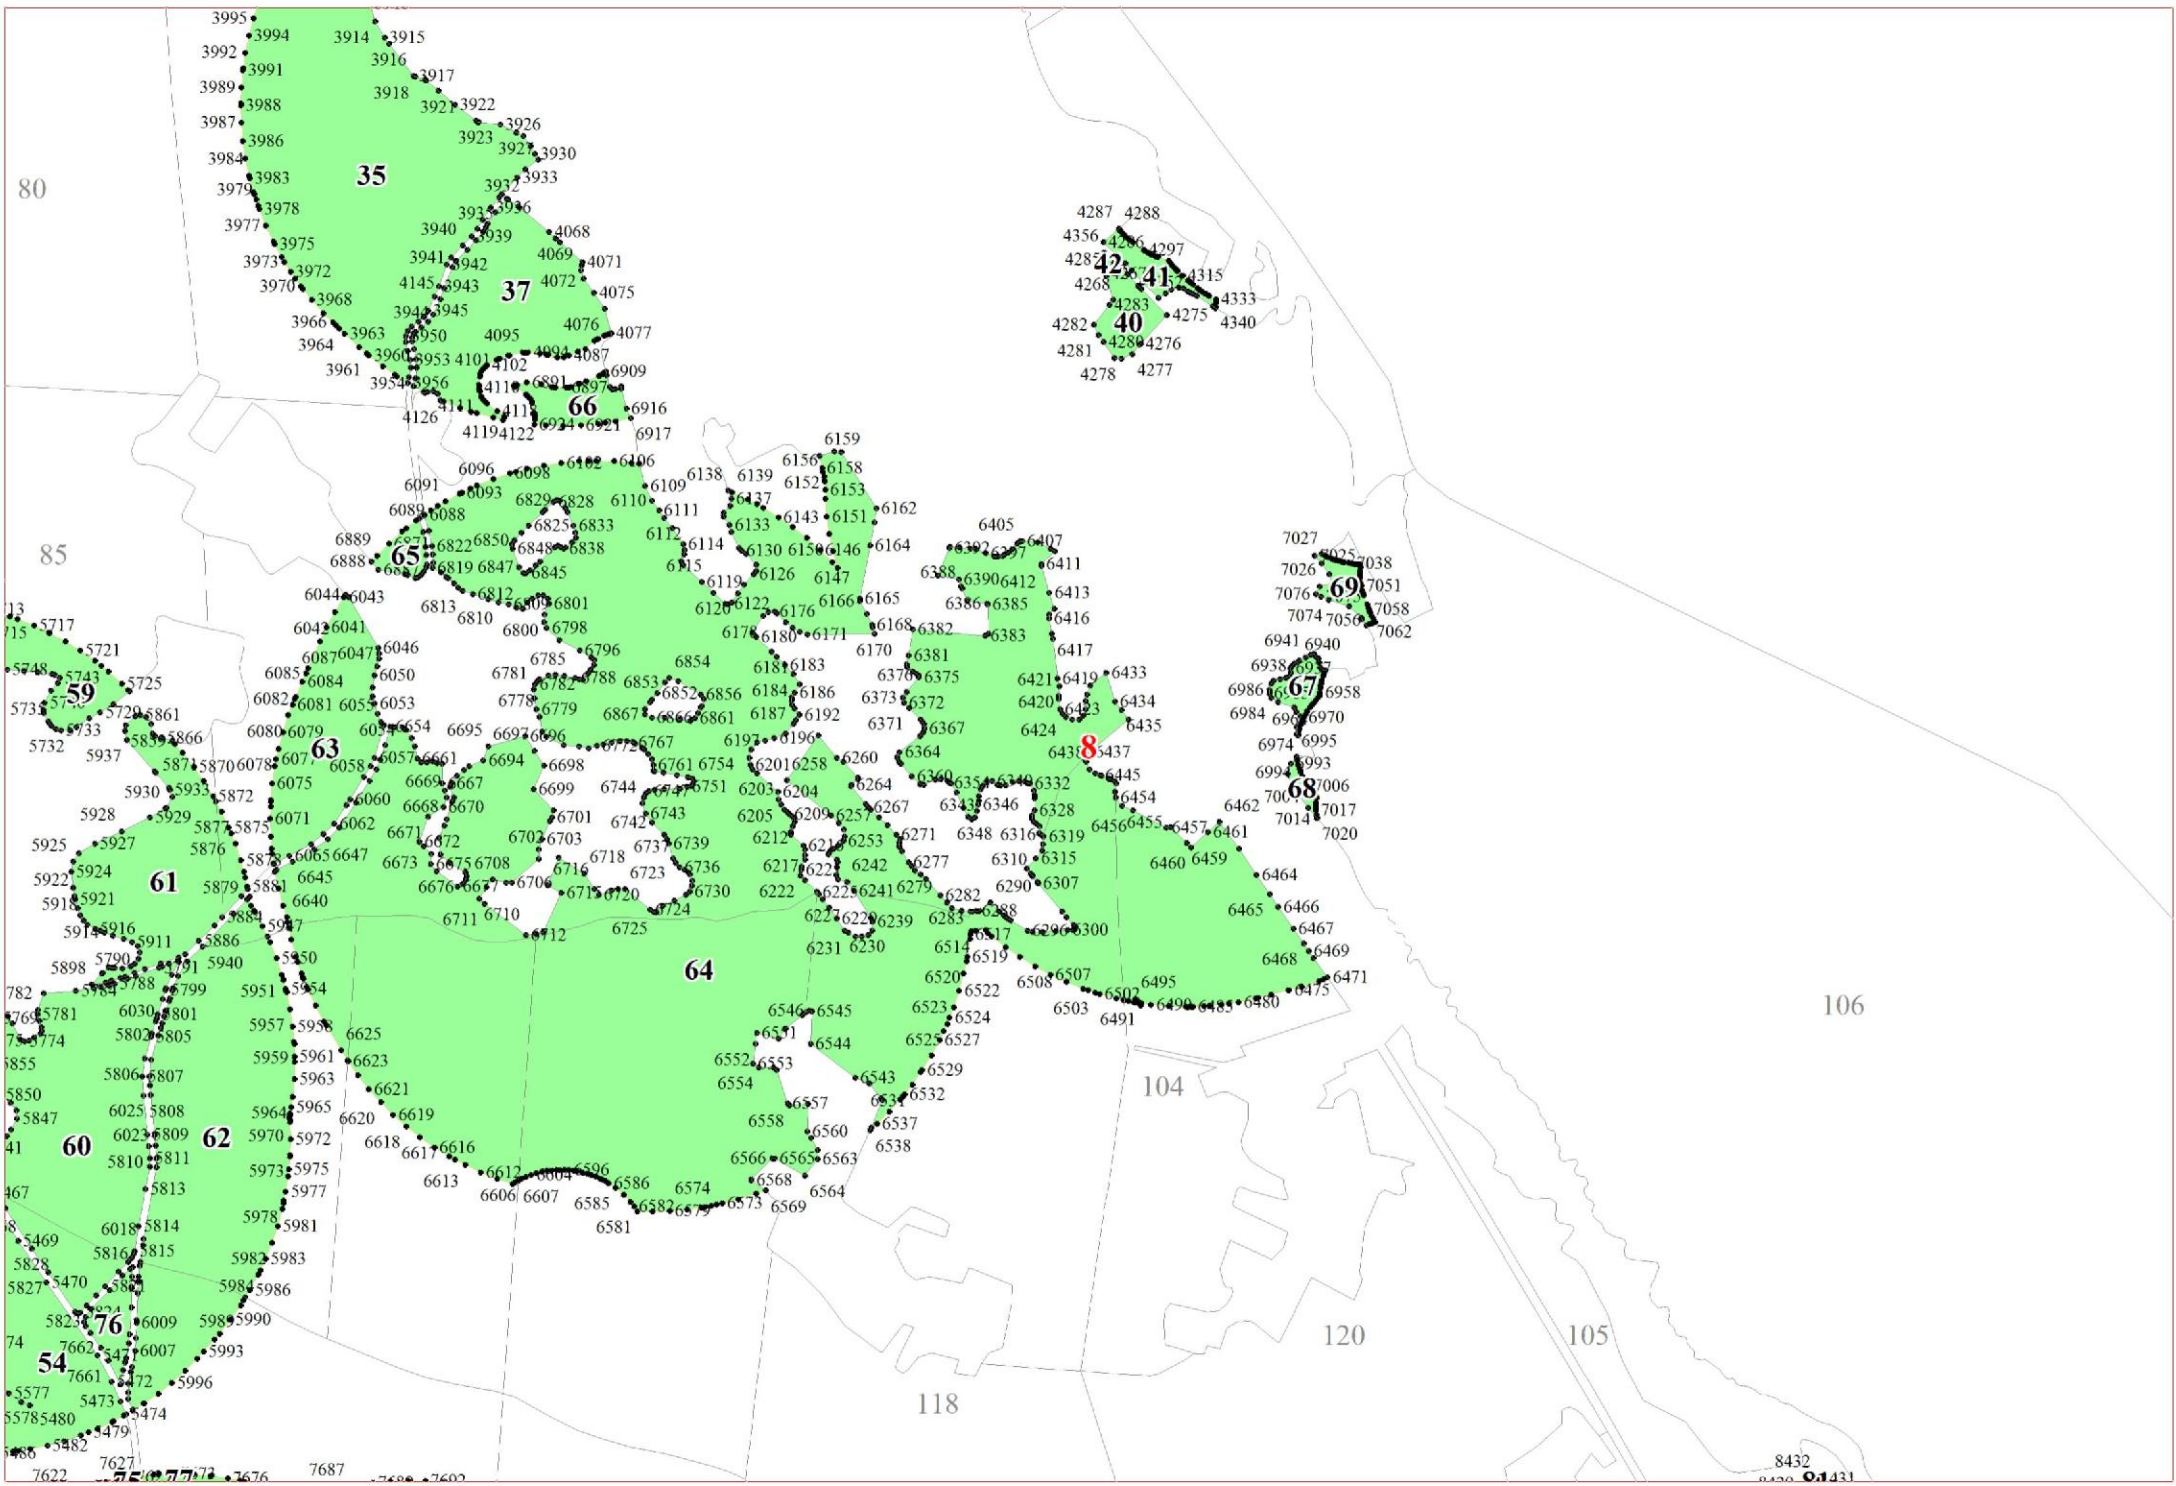

**Графическое описание местоположения границ земель,
на которых располагаются особо защитные участки лесов
«участки лесов вокруг сельских населенных пунктов и садовых товариществ»,
на территории Житковского участкового лесничества
Рощинского лесничества
Ленинградской области**

Приложение № 177 к приказу Рослесхоза

от 27.02.2023

№ 157

2

3

5

6

11