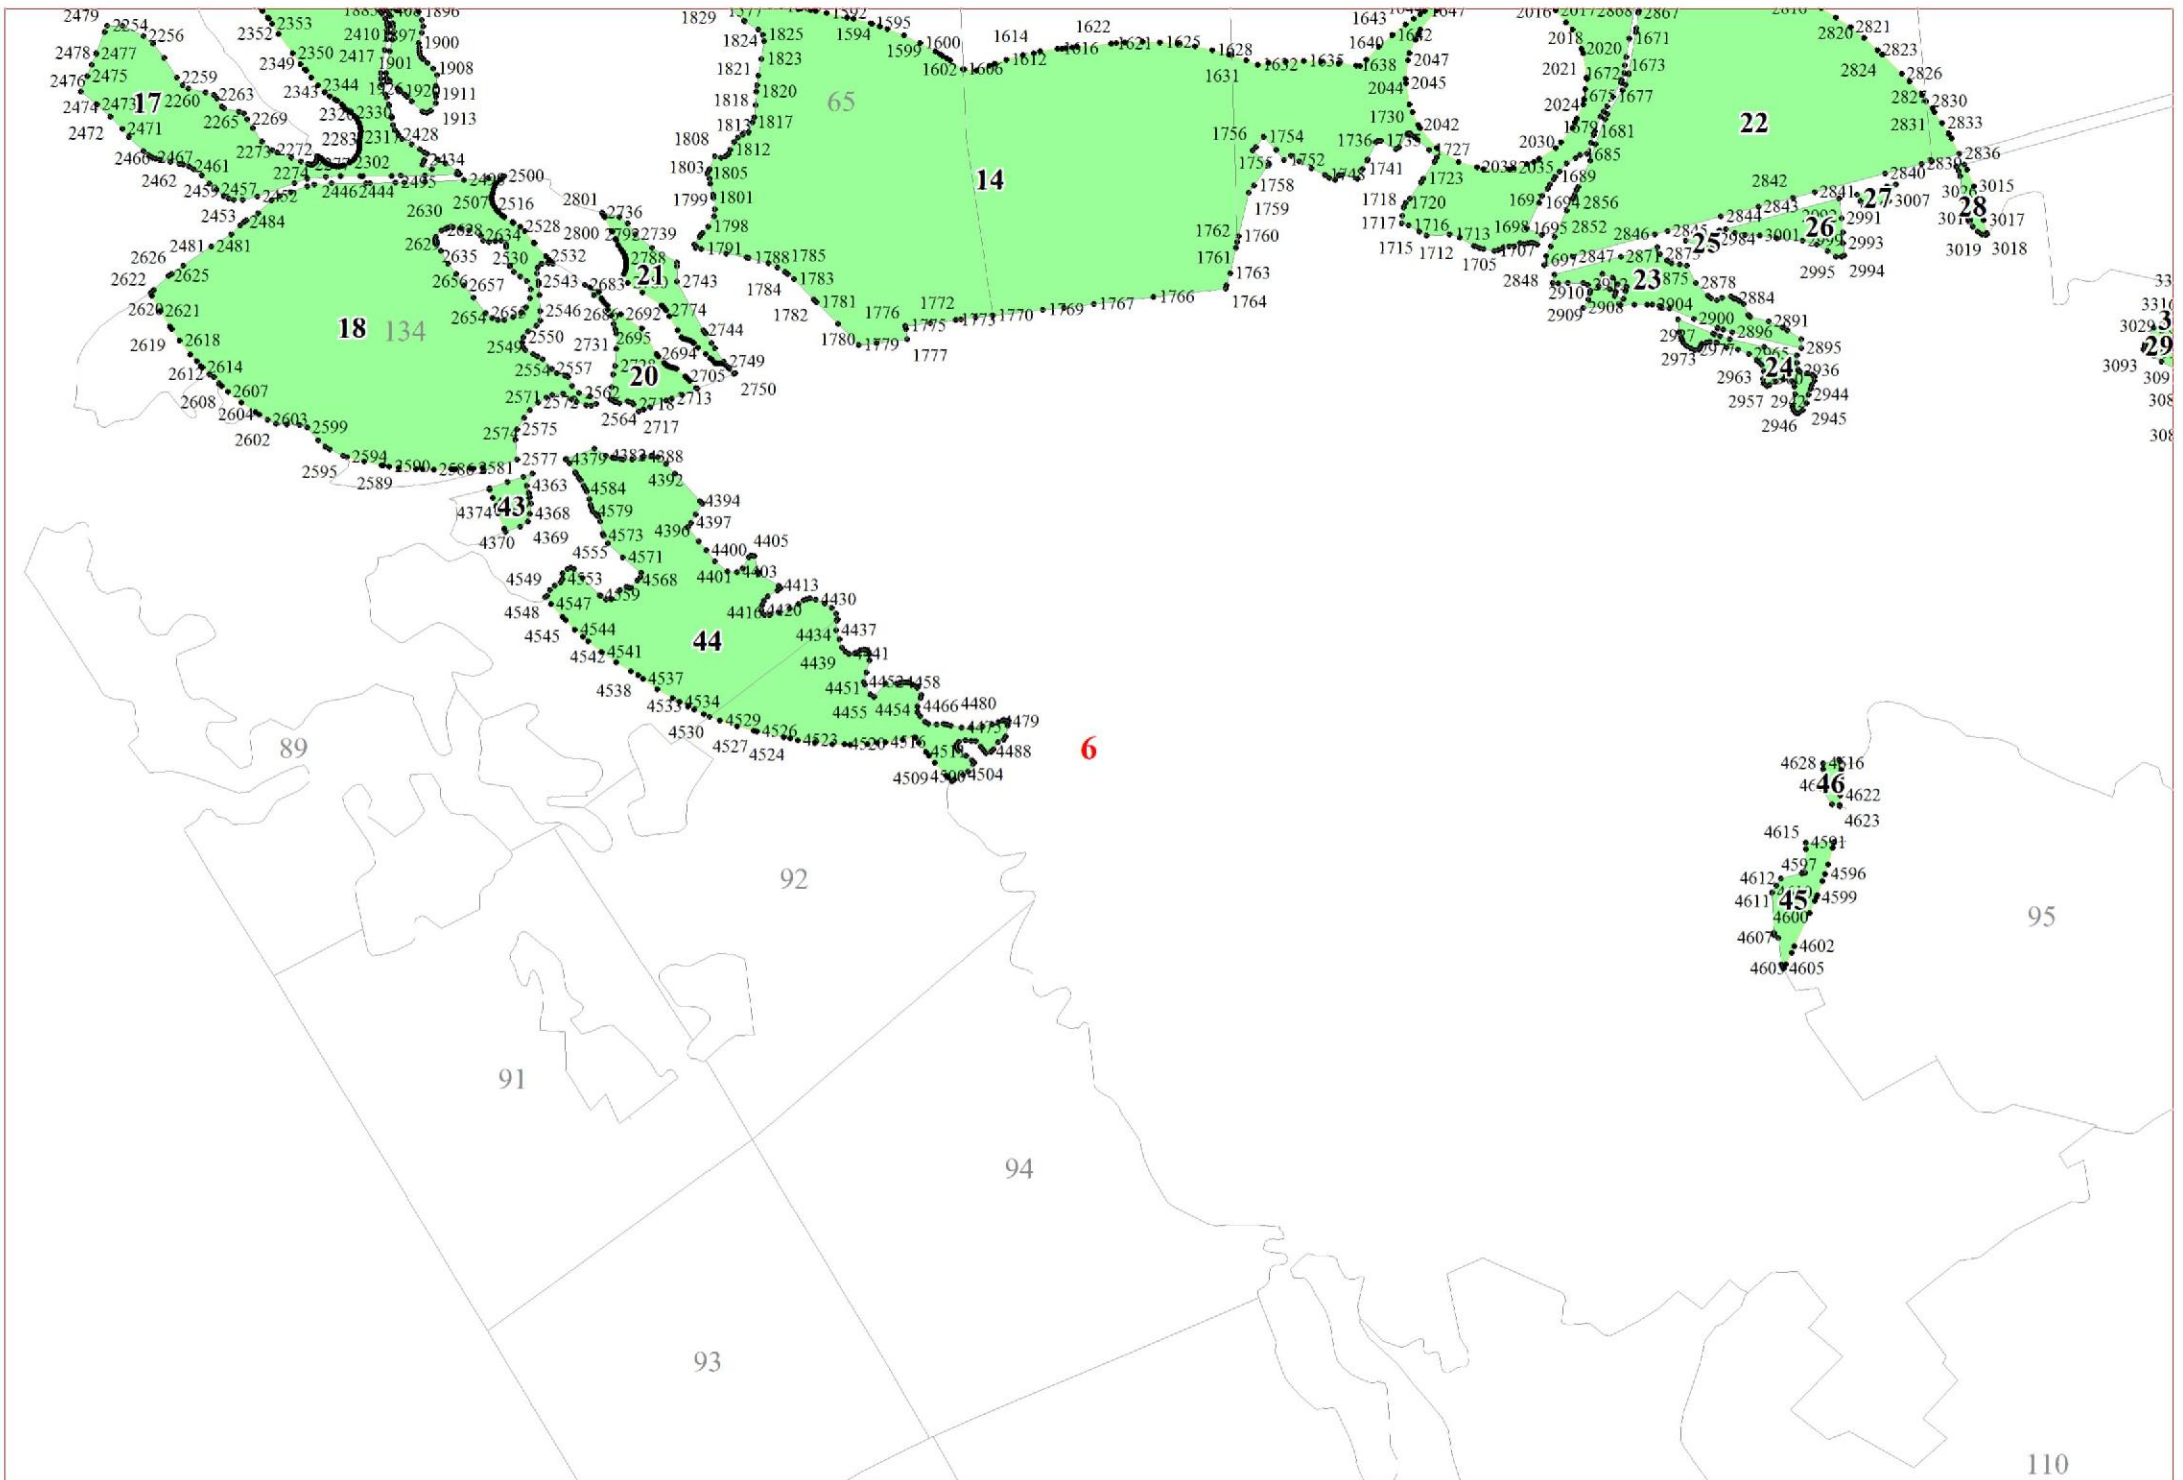

**Графическое описание местоположения границ земель,
на которых располагаются особо защитные участки лесов
«участки лесов вокруг сельских населенных пунктов и садовых товариществ»,
на территории Житковского участкового лесничества
Рощинского лесничества
Ленинградской области**

Приложение № 177 к приказу Рослесхоза

от 27.02.2023

№ 157

2

3

5

6

11