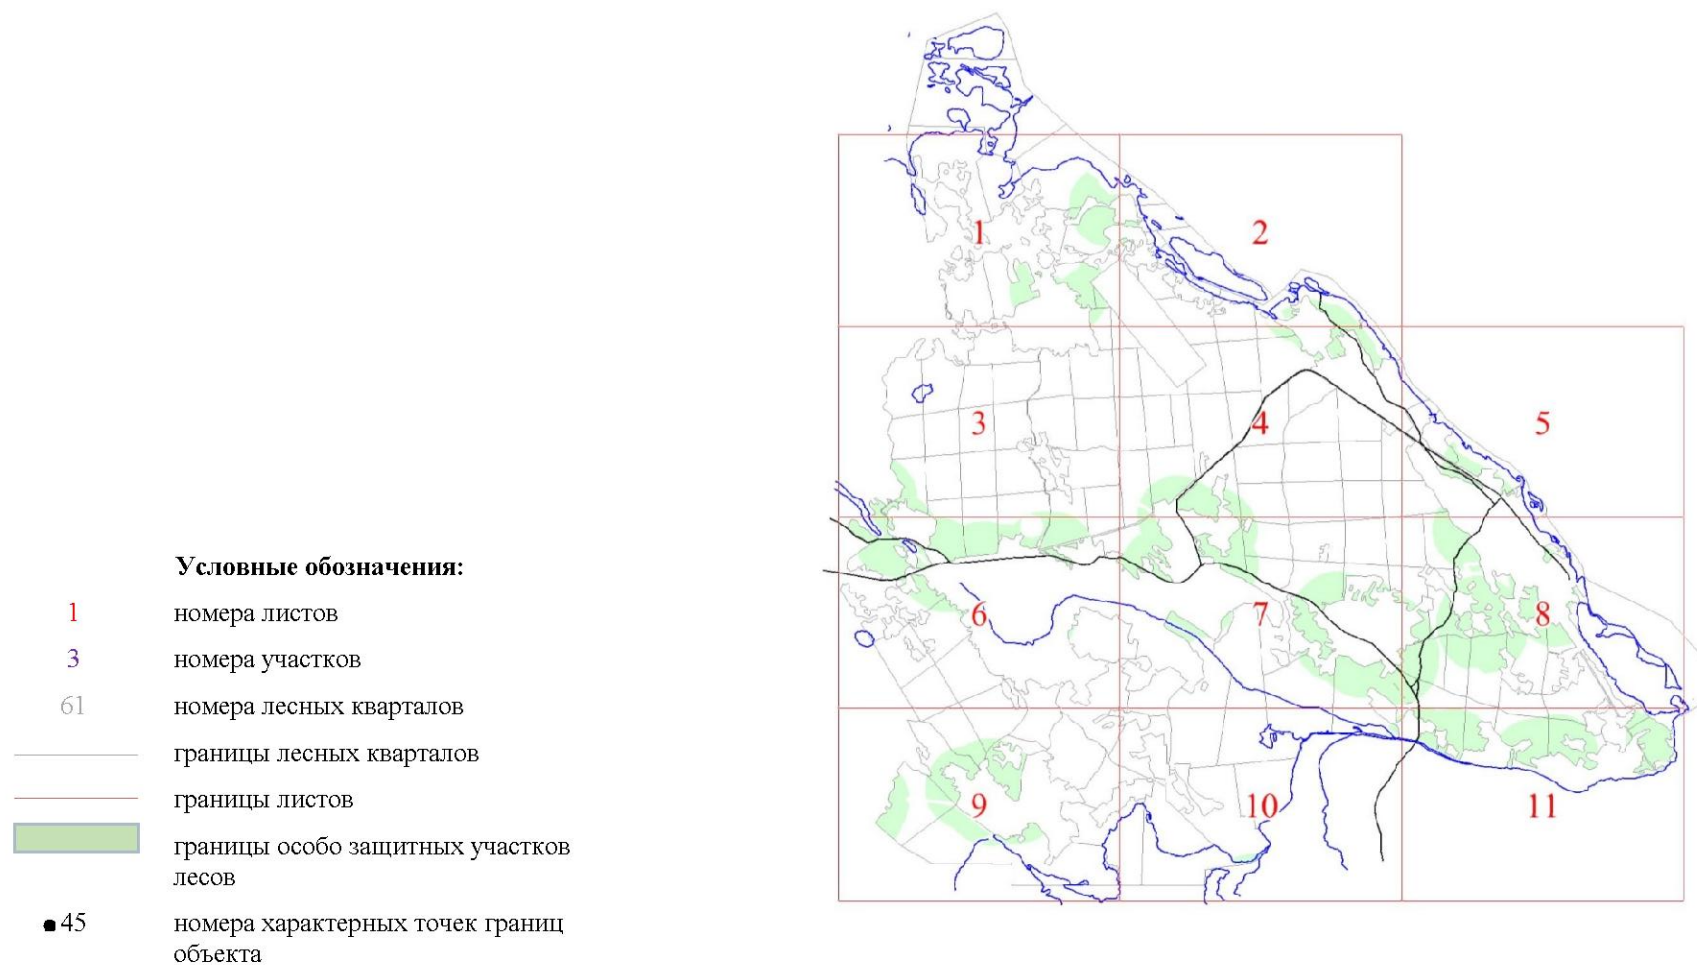

**Графическое описание местоположения границ земель,
на которых располагаются особо защитные участки лесов
«участки лесов вокруг сельских населенных пунктов и садовых товариществ»,
на территории Житковского участкового лесничества
Рощинского лесничества
Ленинградской области**

Приложение № 177 к приказу Рослесхоза

от 27.02.2023

№ 157