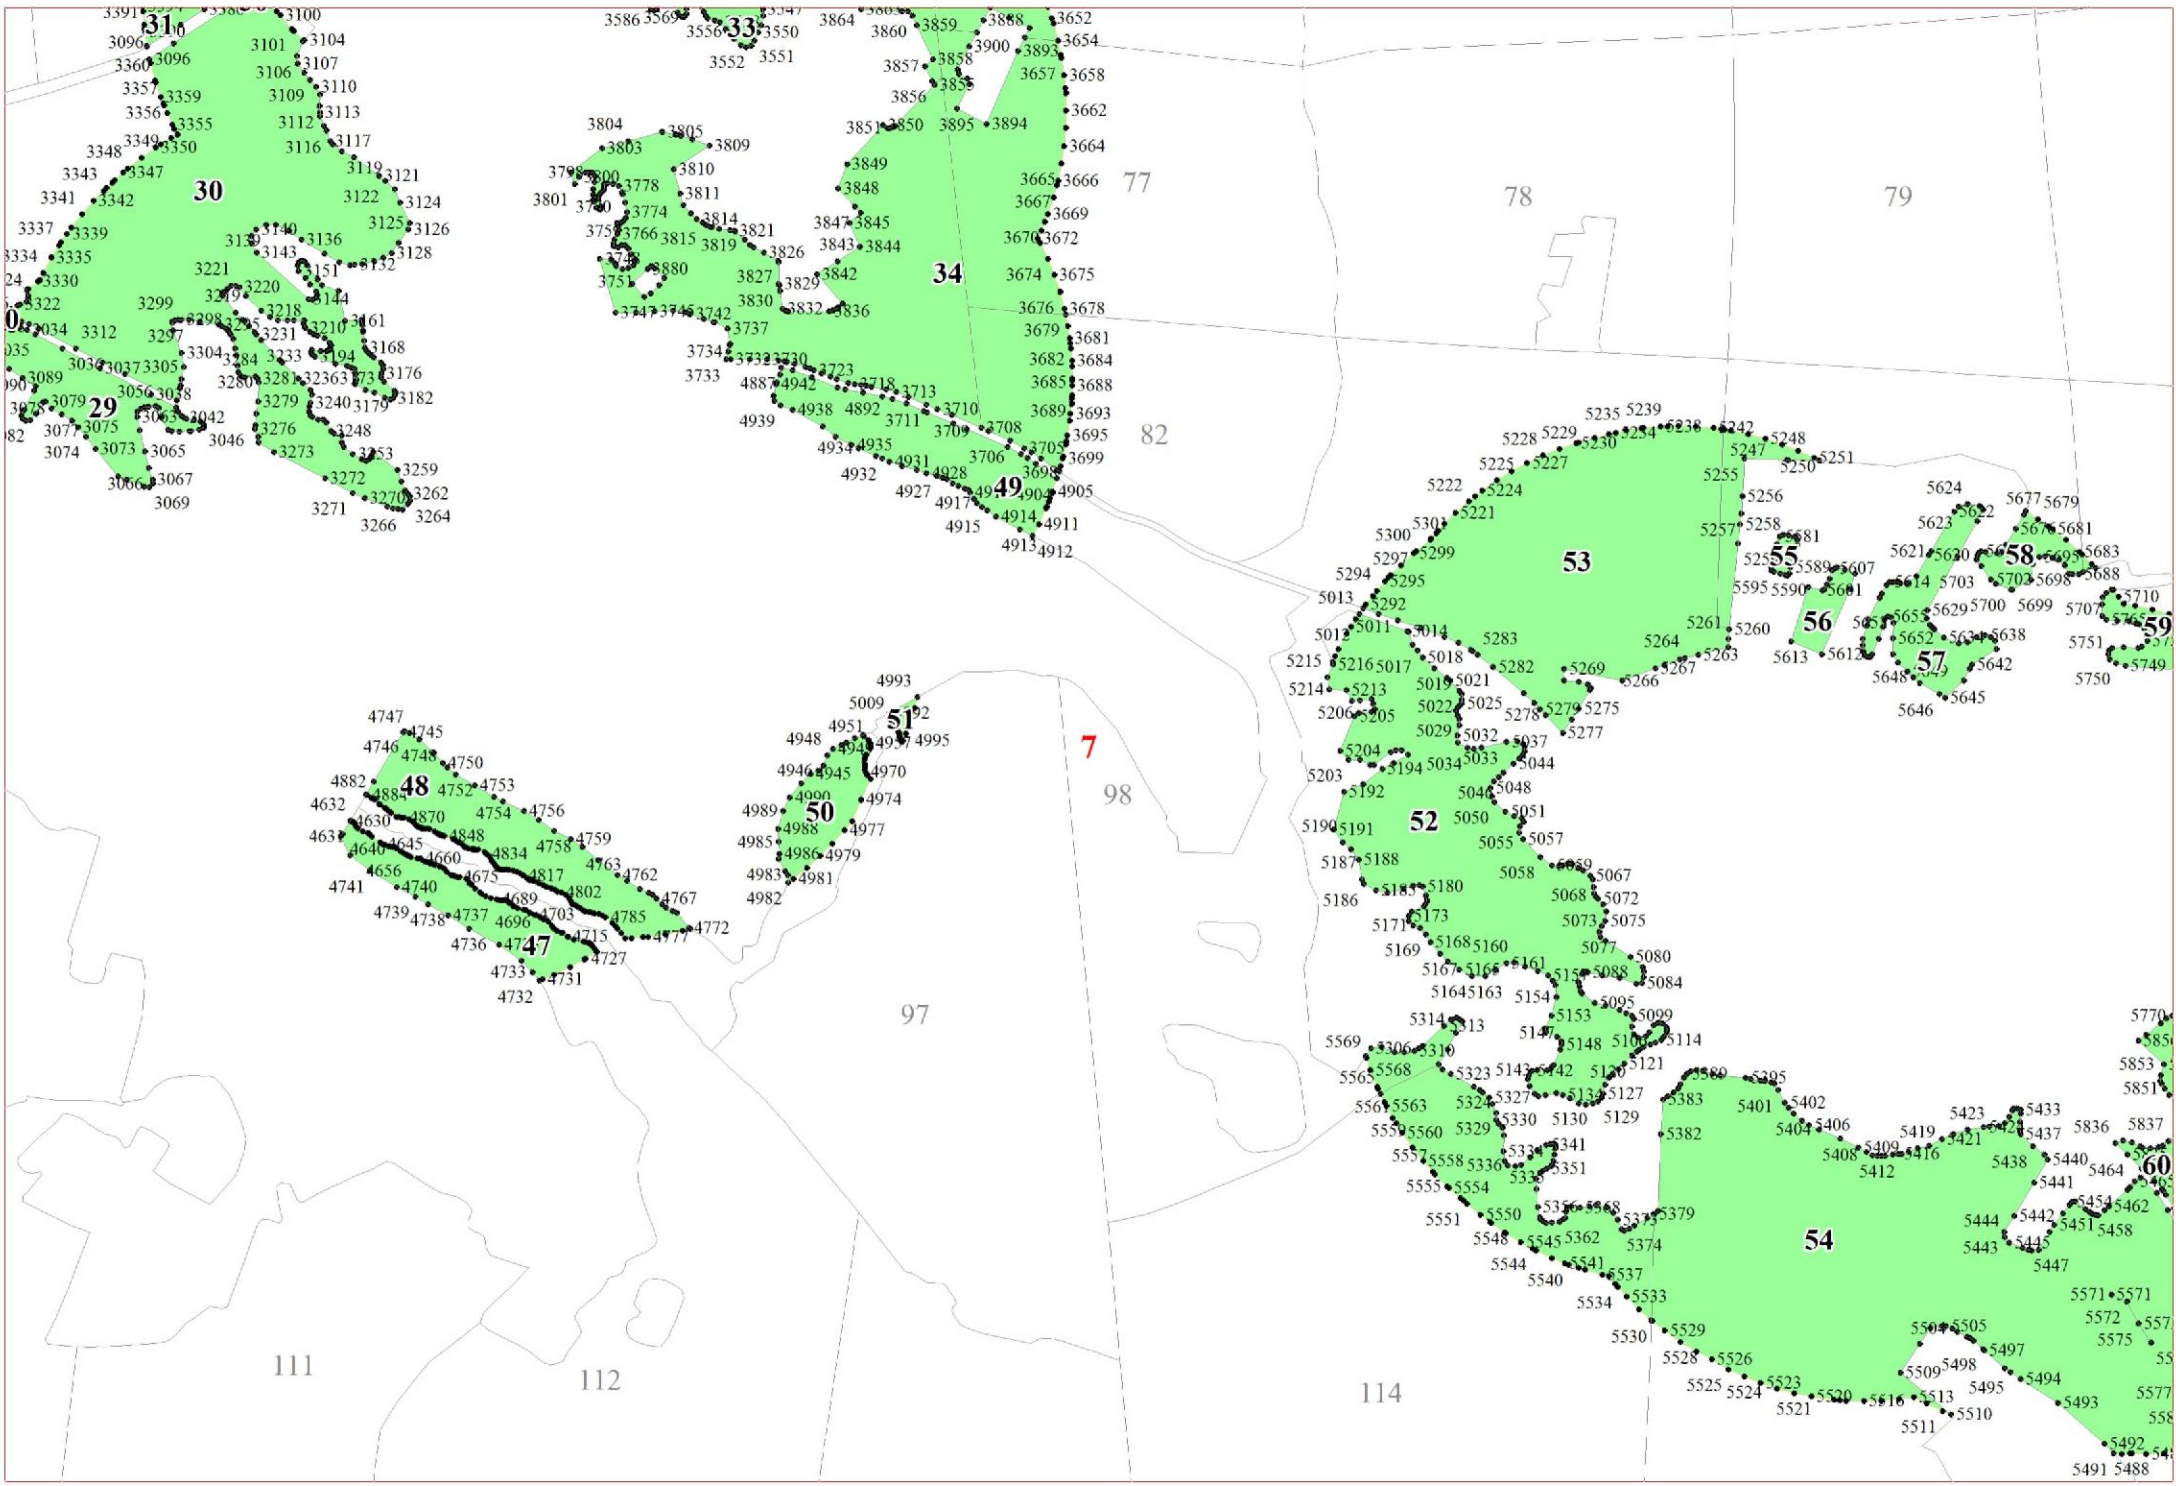

**Графическое описание местоположения границ земель,
на которых располагаются особо защитные участки лесов
«участки лесов вокруг сельских населенных пунктов и садовых товариществ»,
на территории Житковского участкового лесничества
Рощинского лесничества
Ленинградской области**

Приложение № 177 к приказу Рослесхоза

от 27.02.2023

№ 157

2

3

5

6

11