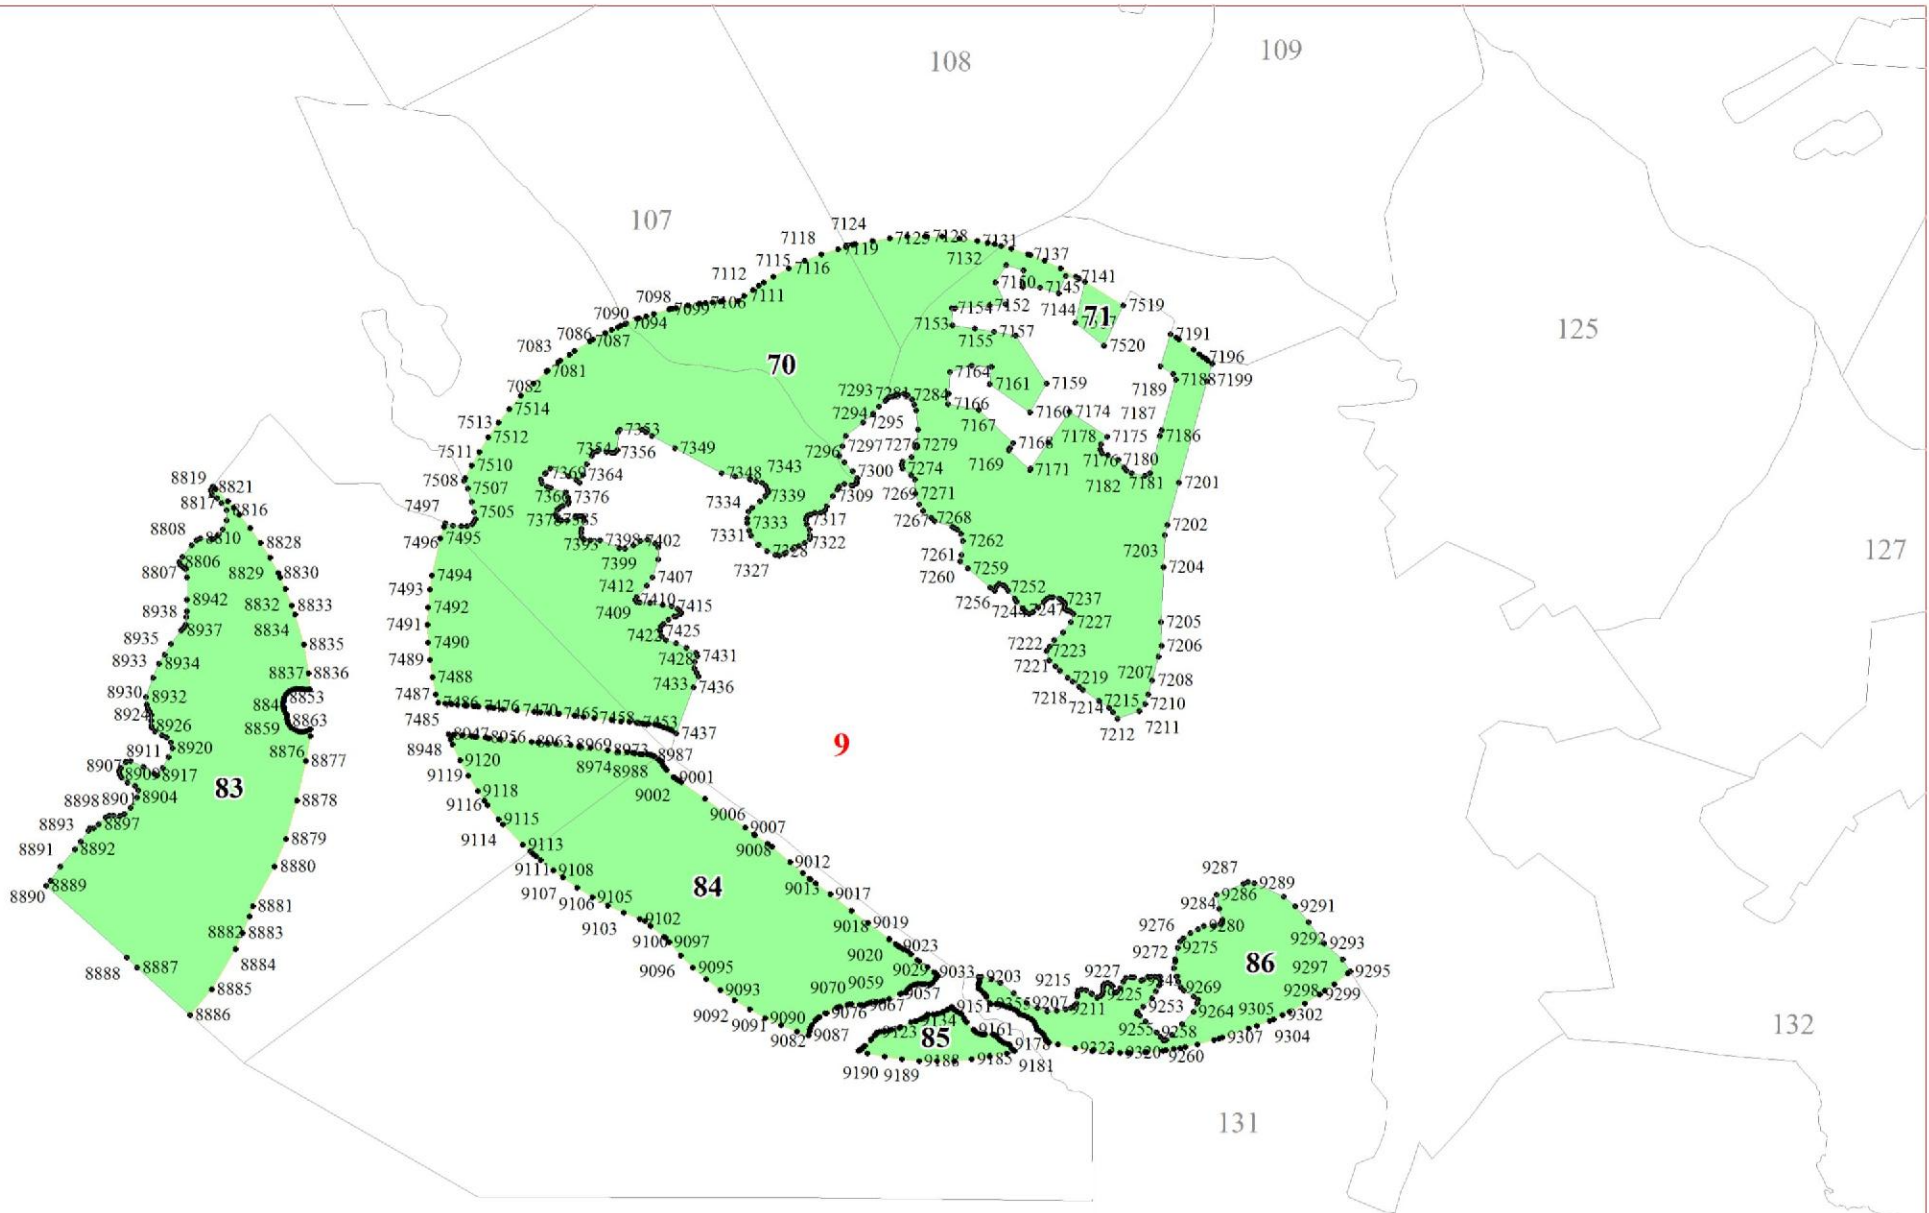

**Графическое описание местоположения границ земель,
на которых располагаются особо защитные участки лесов
«участки лесов вокруг сельских населенных пунктов и садовых товариществ»,
на территории Житковского участкового лесничества
Рощинского лесничества
Ленинградской области**

Приложение № 177 к приказу Рослесхоза

от 27.02.2023

№ 157

2

3

5

6

11