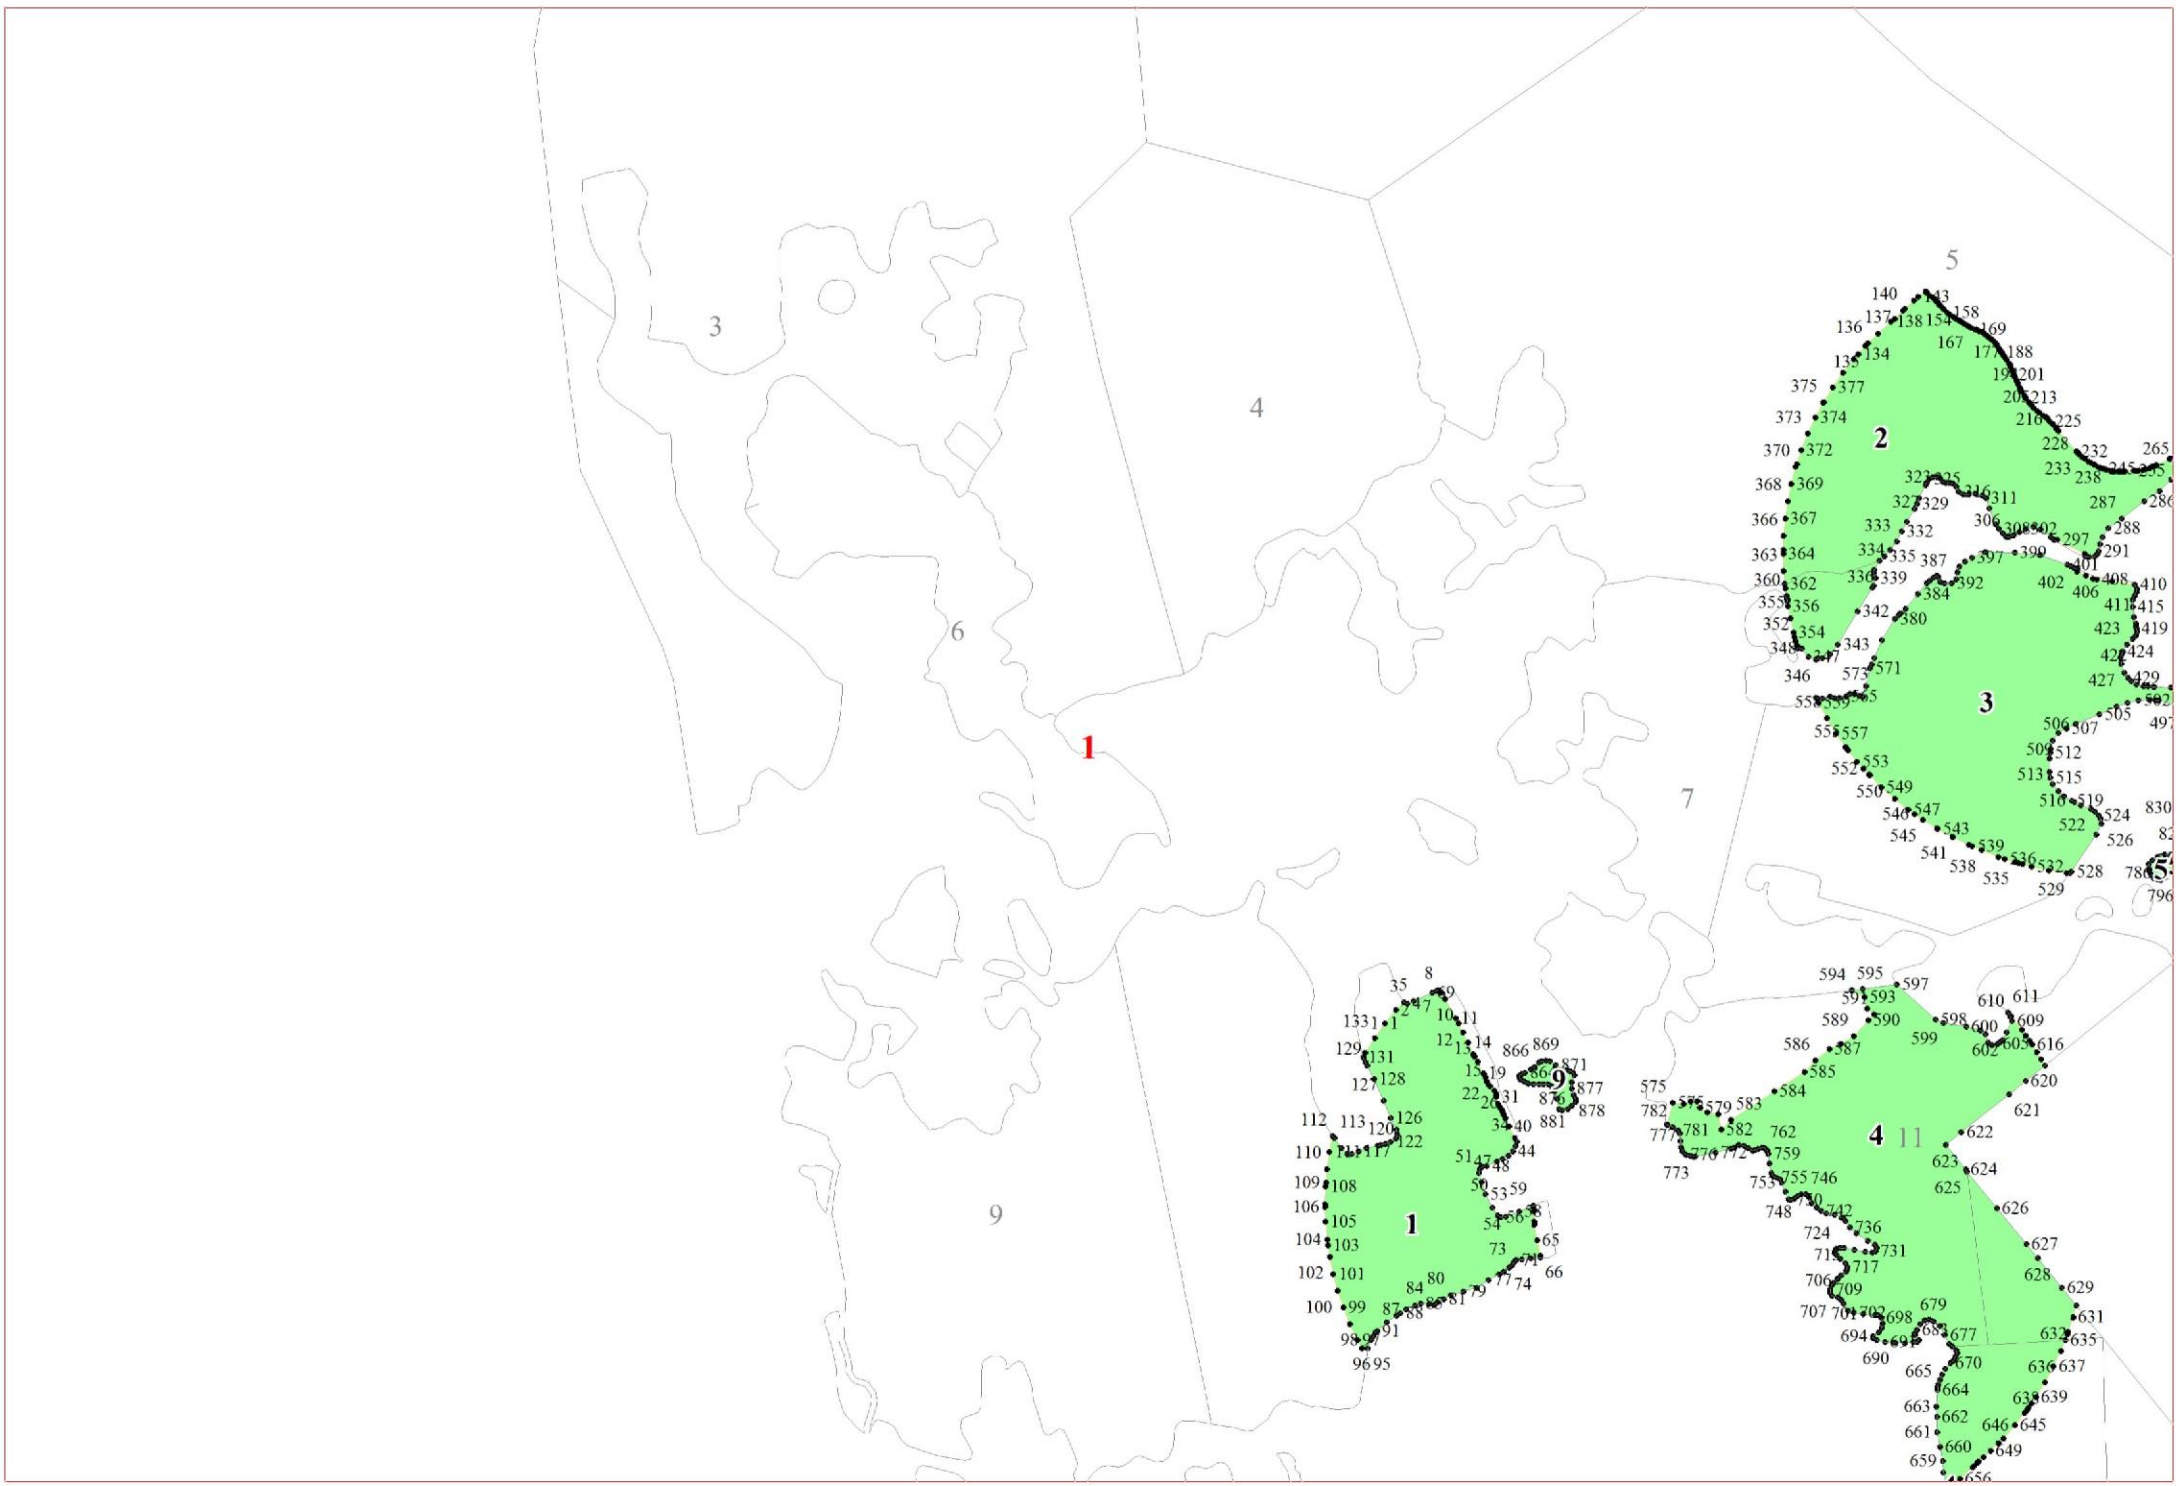

**Графическое описание местоположения границ земель,
на которых располагаются особо защитные участки лесов
«участки лесов вокруг сельских населенных пунктов и садовых товариществ»,
на территории Житковского участкового лесничества
Рощинского лесничества
Ленинградской области**

Приложение № 177 к приказу Рослесхоза

от 27.02.2023

№ 157

2

3

5

6

11