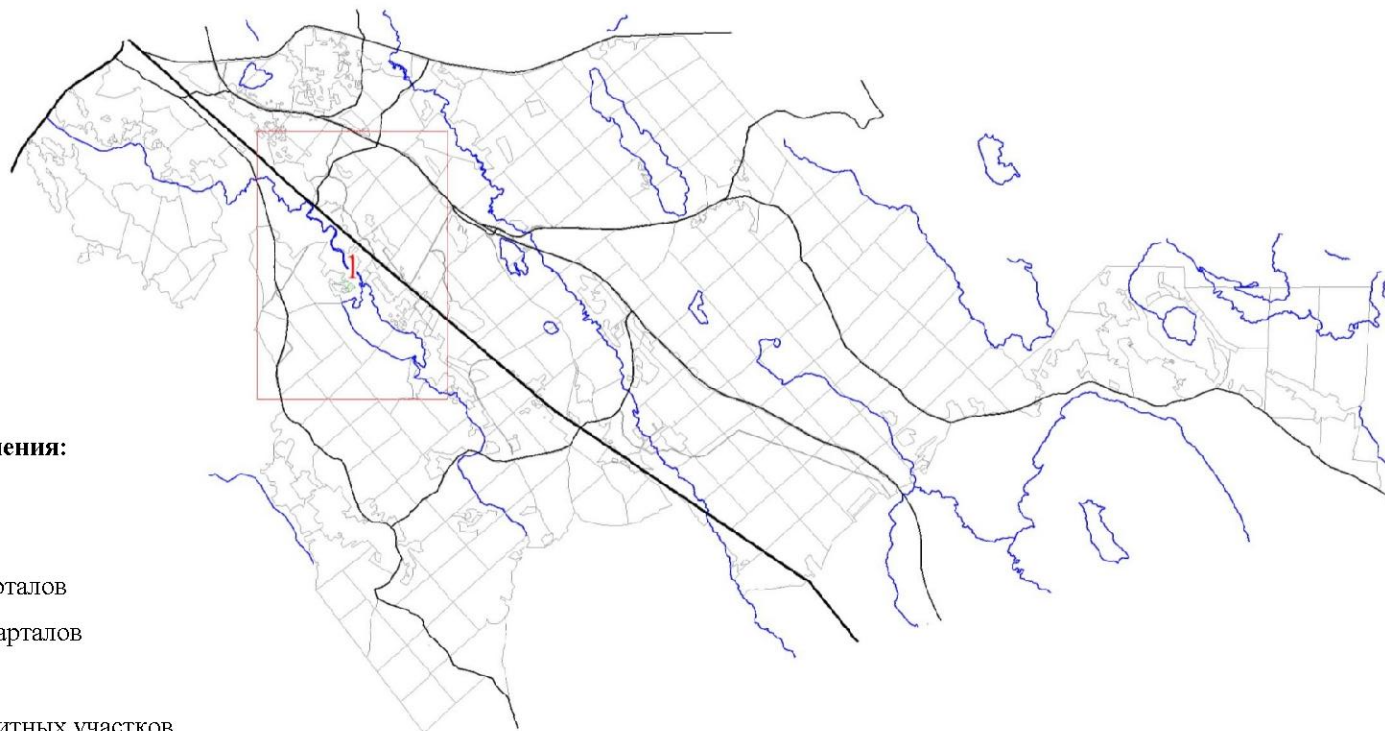

**Графическое описание местоположения границ земель,
на которых располагаются особо защитные участки лесов
«участки лесов вокруг санаториев, детских лагерей, домов отдыха, пансионатов,
туристических баз и других лечебных и оздоровительных учреждений»,
на территории Черкасовского участкового лесничества
Рощинского лесничества
Ленинградской области**

Приложение № 327 к приказу Рослесхоза

от 27.02.2023

№ 157

Условные обозначения:

- 1 номера листов
- 3 номера участков
- 61 номера лесных кварталов
- границы лесных кварталов
- границы листов
- границы особо защитных участков лесов
- 45 номера характерных точек границ объекта