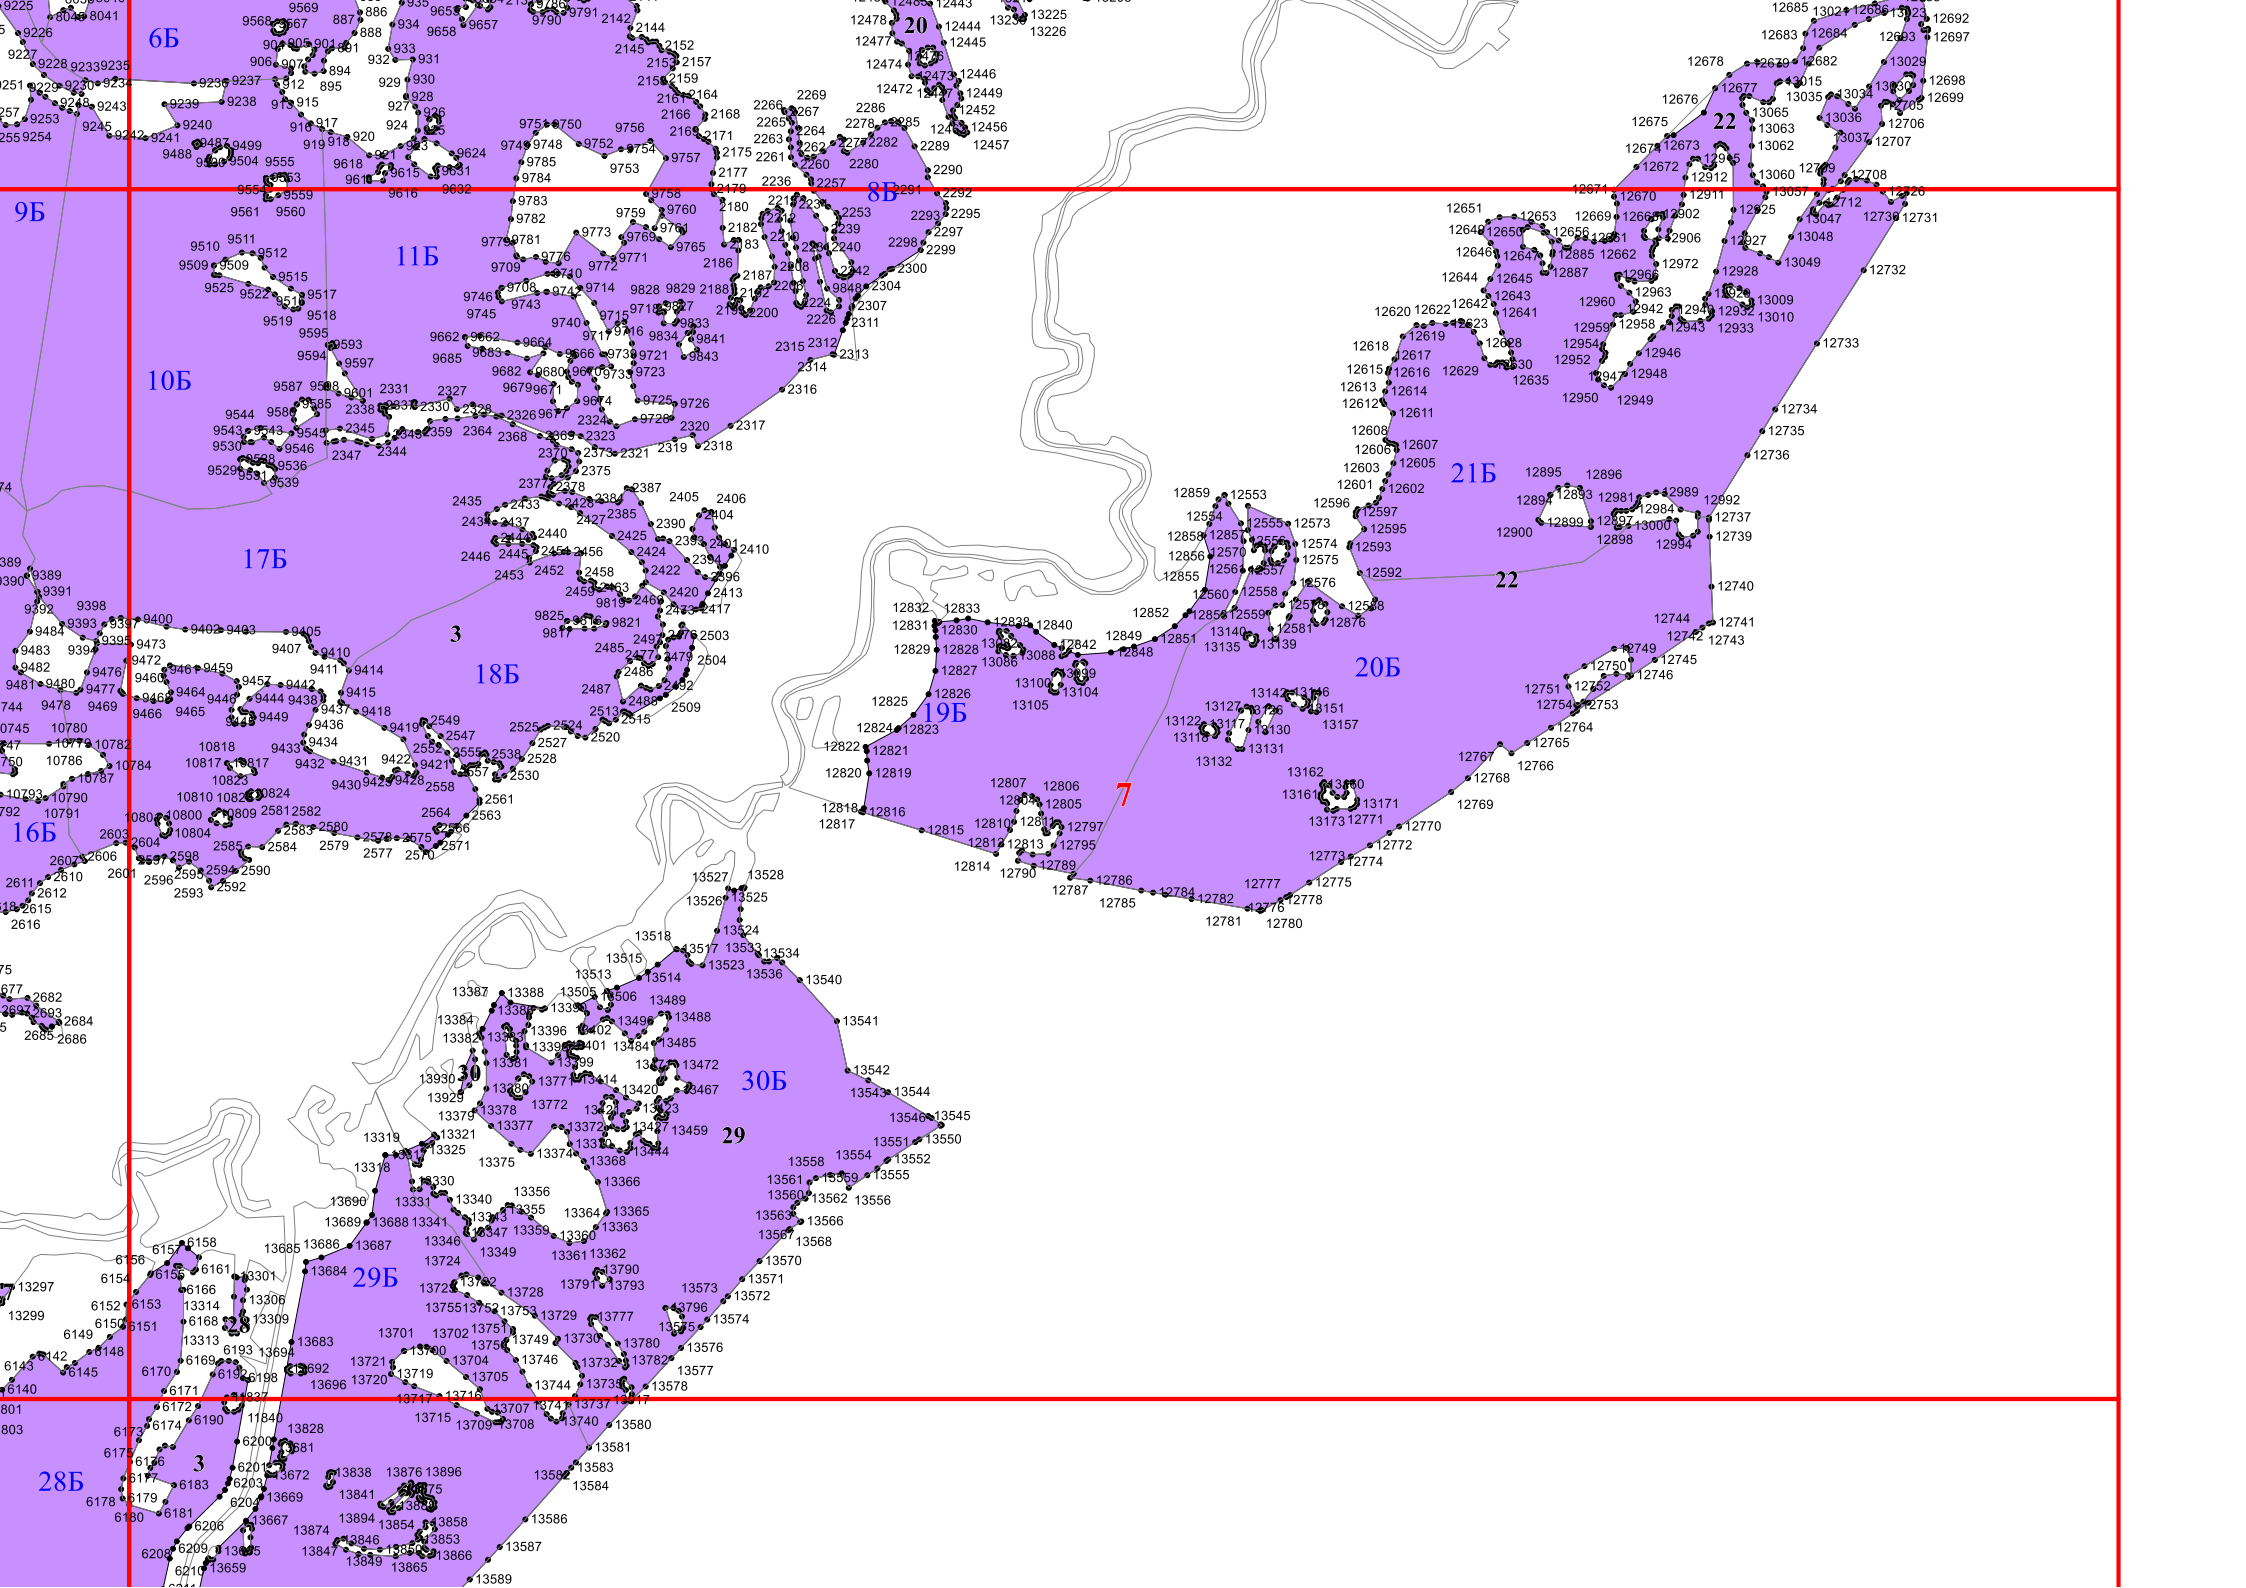

Условные обозначения:

-  - лесной квартал
-  - лист форматки
-  - населенные пункты
-  - реки
-  - дороги
-  - горные леса

1

2

3

ИВ

4

6

9
14
10
13 12 11

3

5

6Б

9Б

10Б

11Б

17Б

18Б

16Б

19Б

21Б

22

20Б

30Б

29