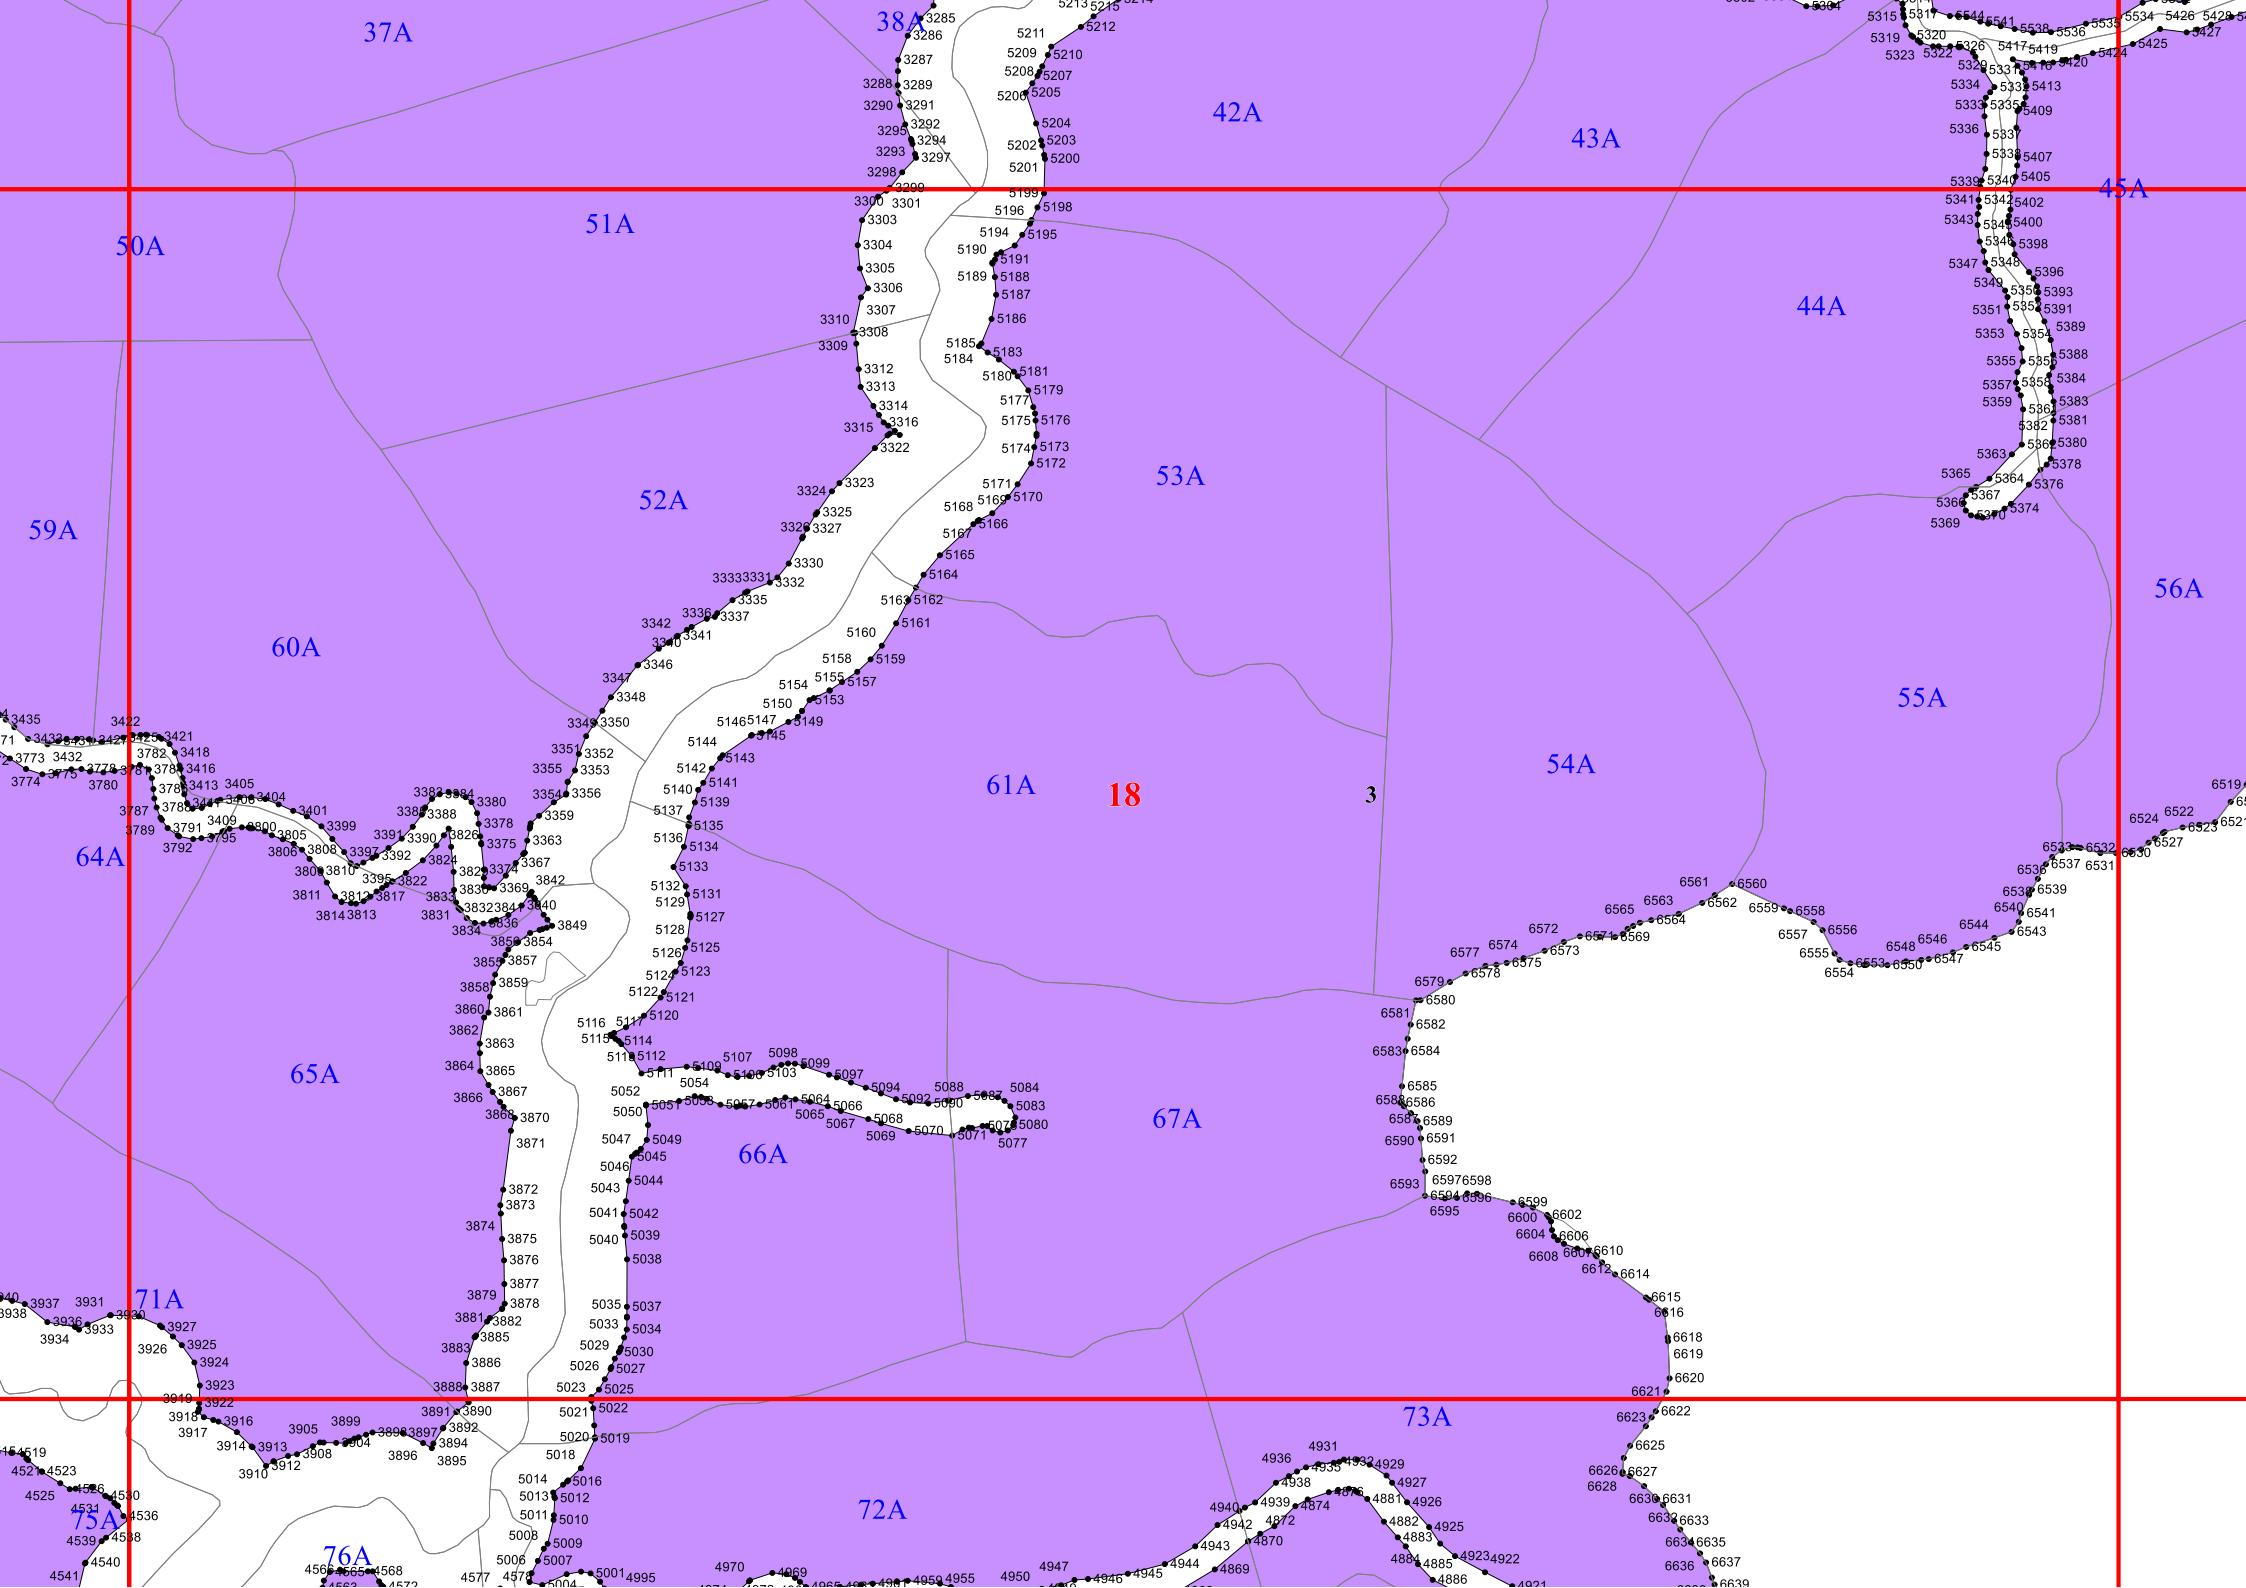

37A

38A

42A

43A

45A

44A

51A

53A

52A

55A

56A

61A

18

3

54A

59A

60A

64A

65A

66A

67A

71A

72A

73A

76A