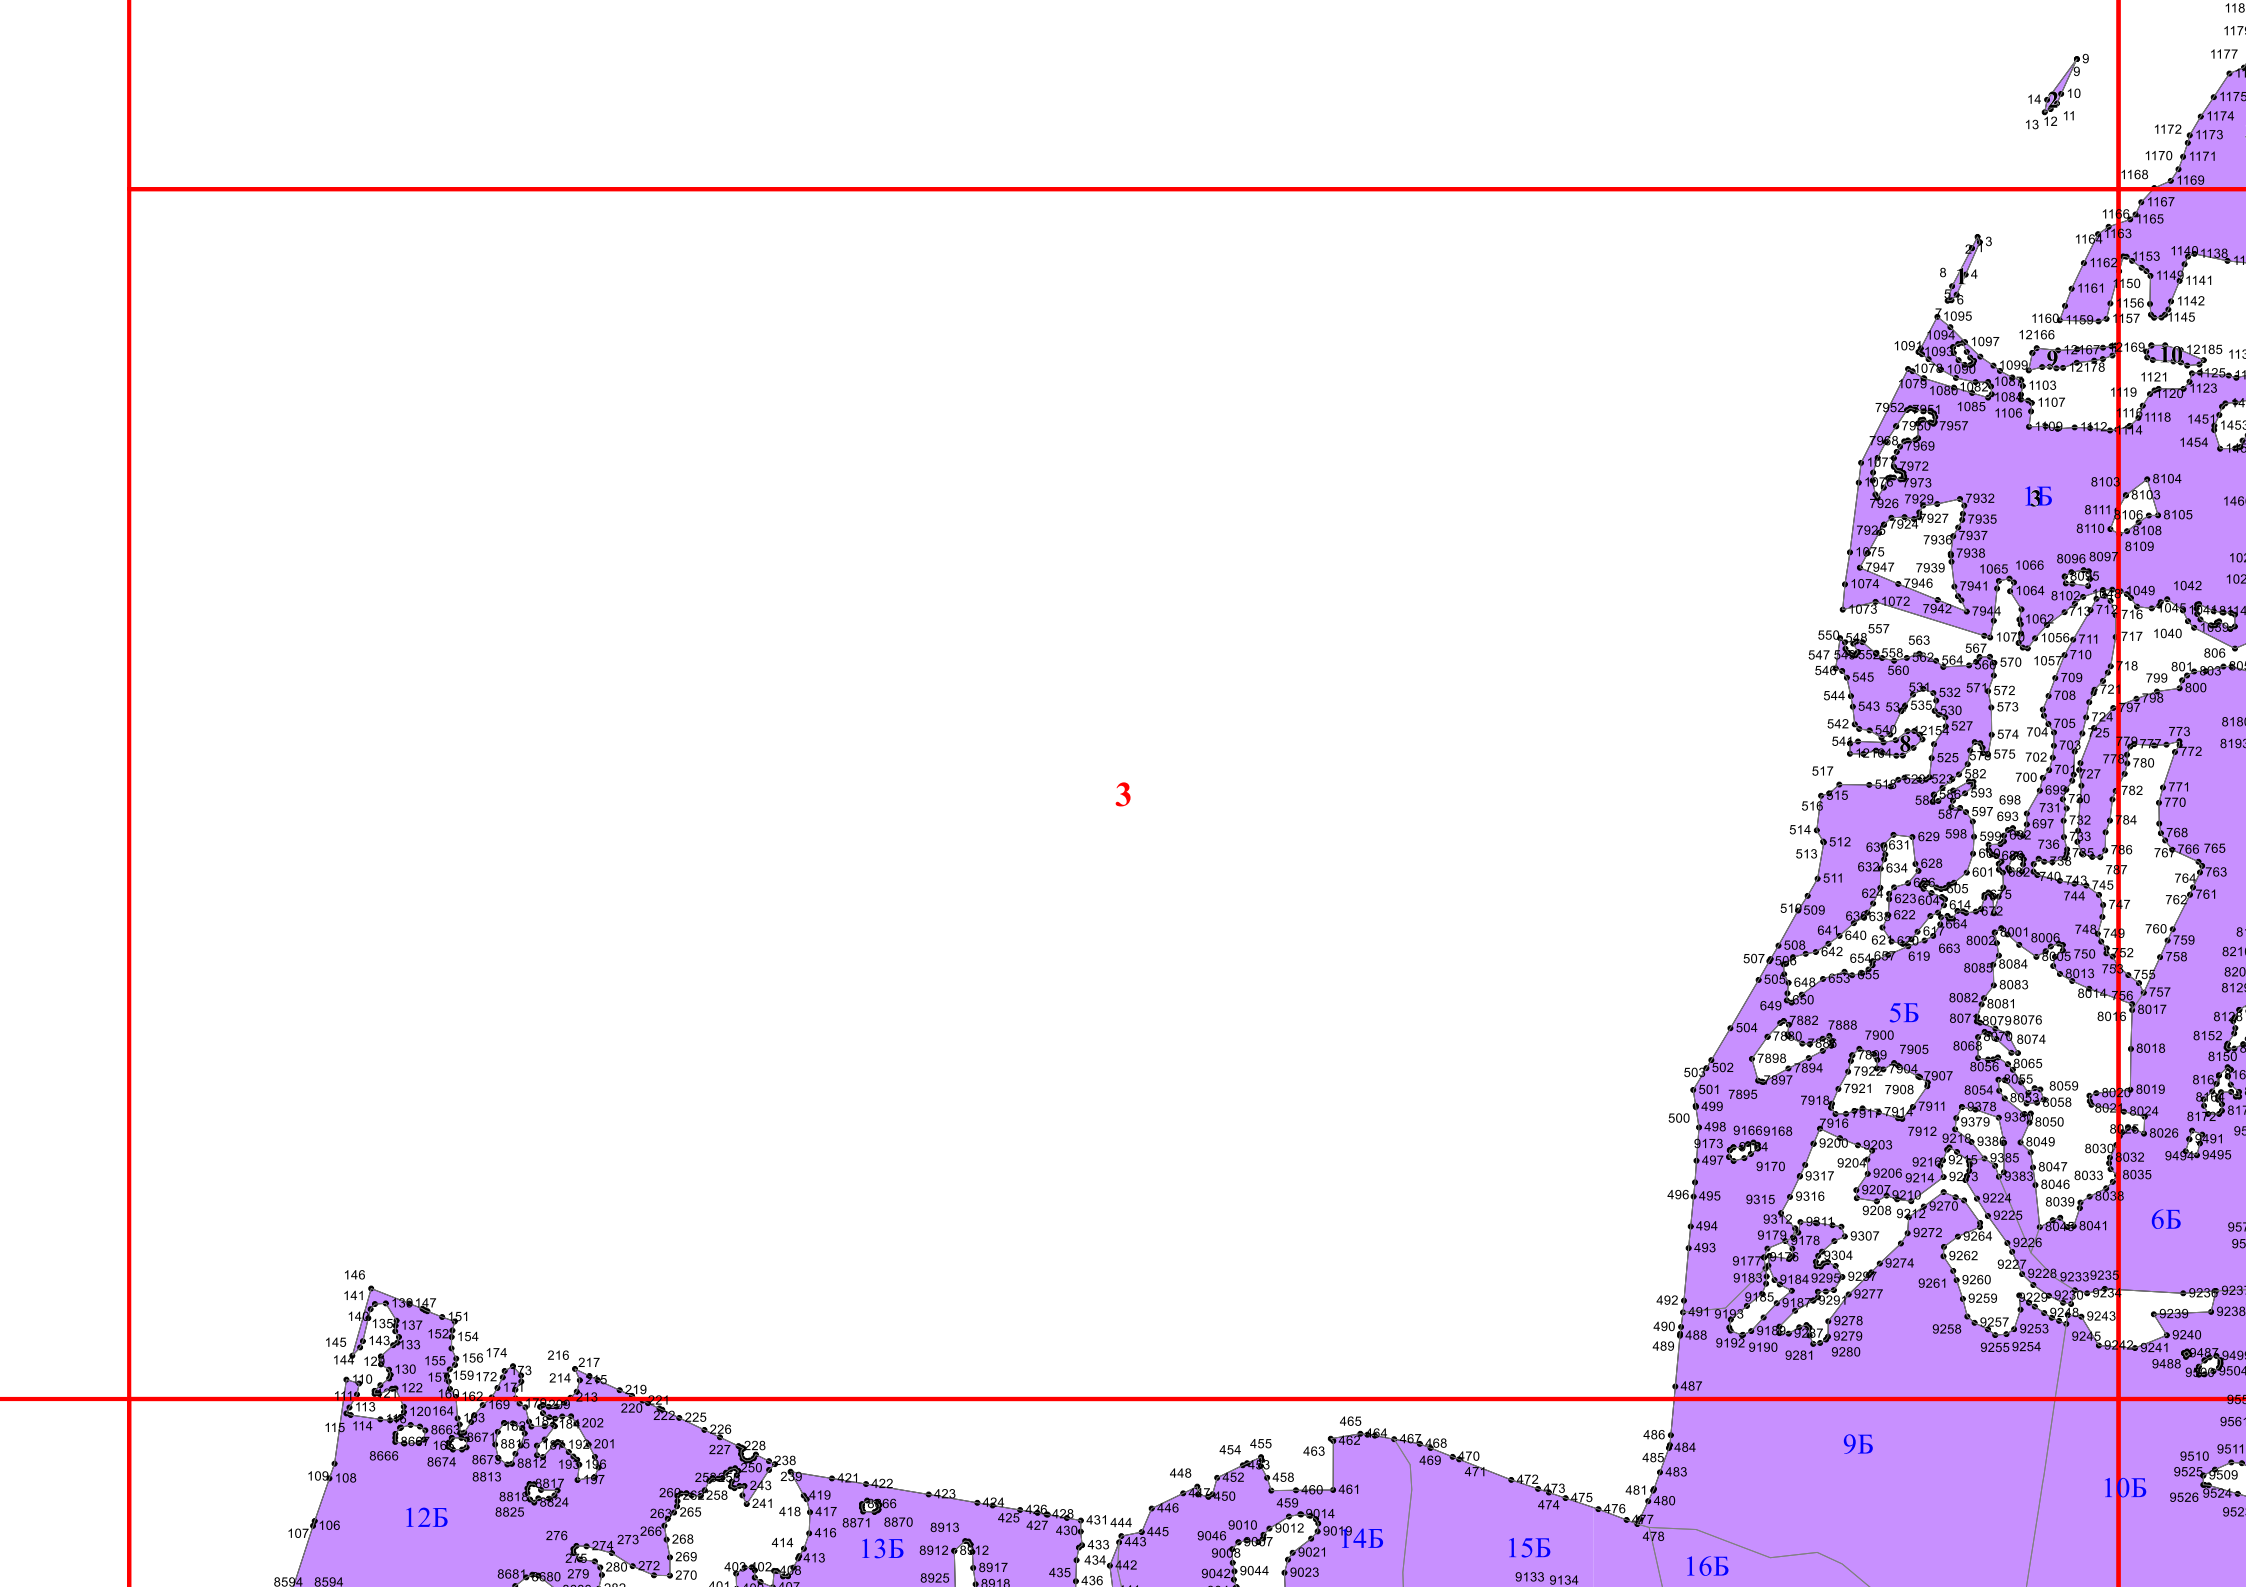

Условные обозначения:

-  - лесной квартал
-  - лист форматки
-  - населенные пункты
-  - реки
-  - дороги
-  - горные леса

1

2

3

ИВ

4

6

9
14
10
13 12 11

3

5

6Б

9Б

10Б

11Б

17Б