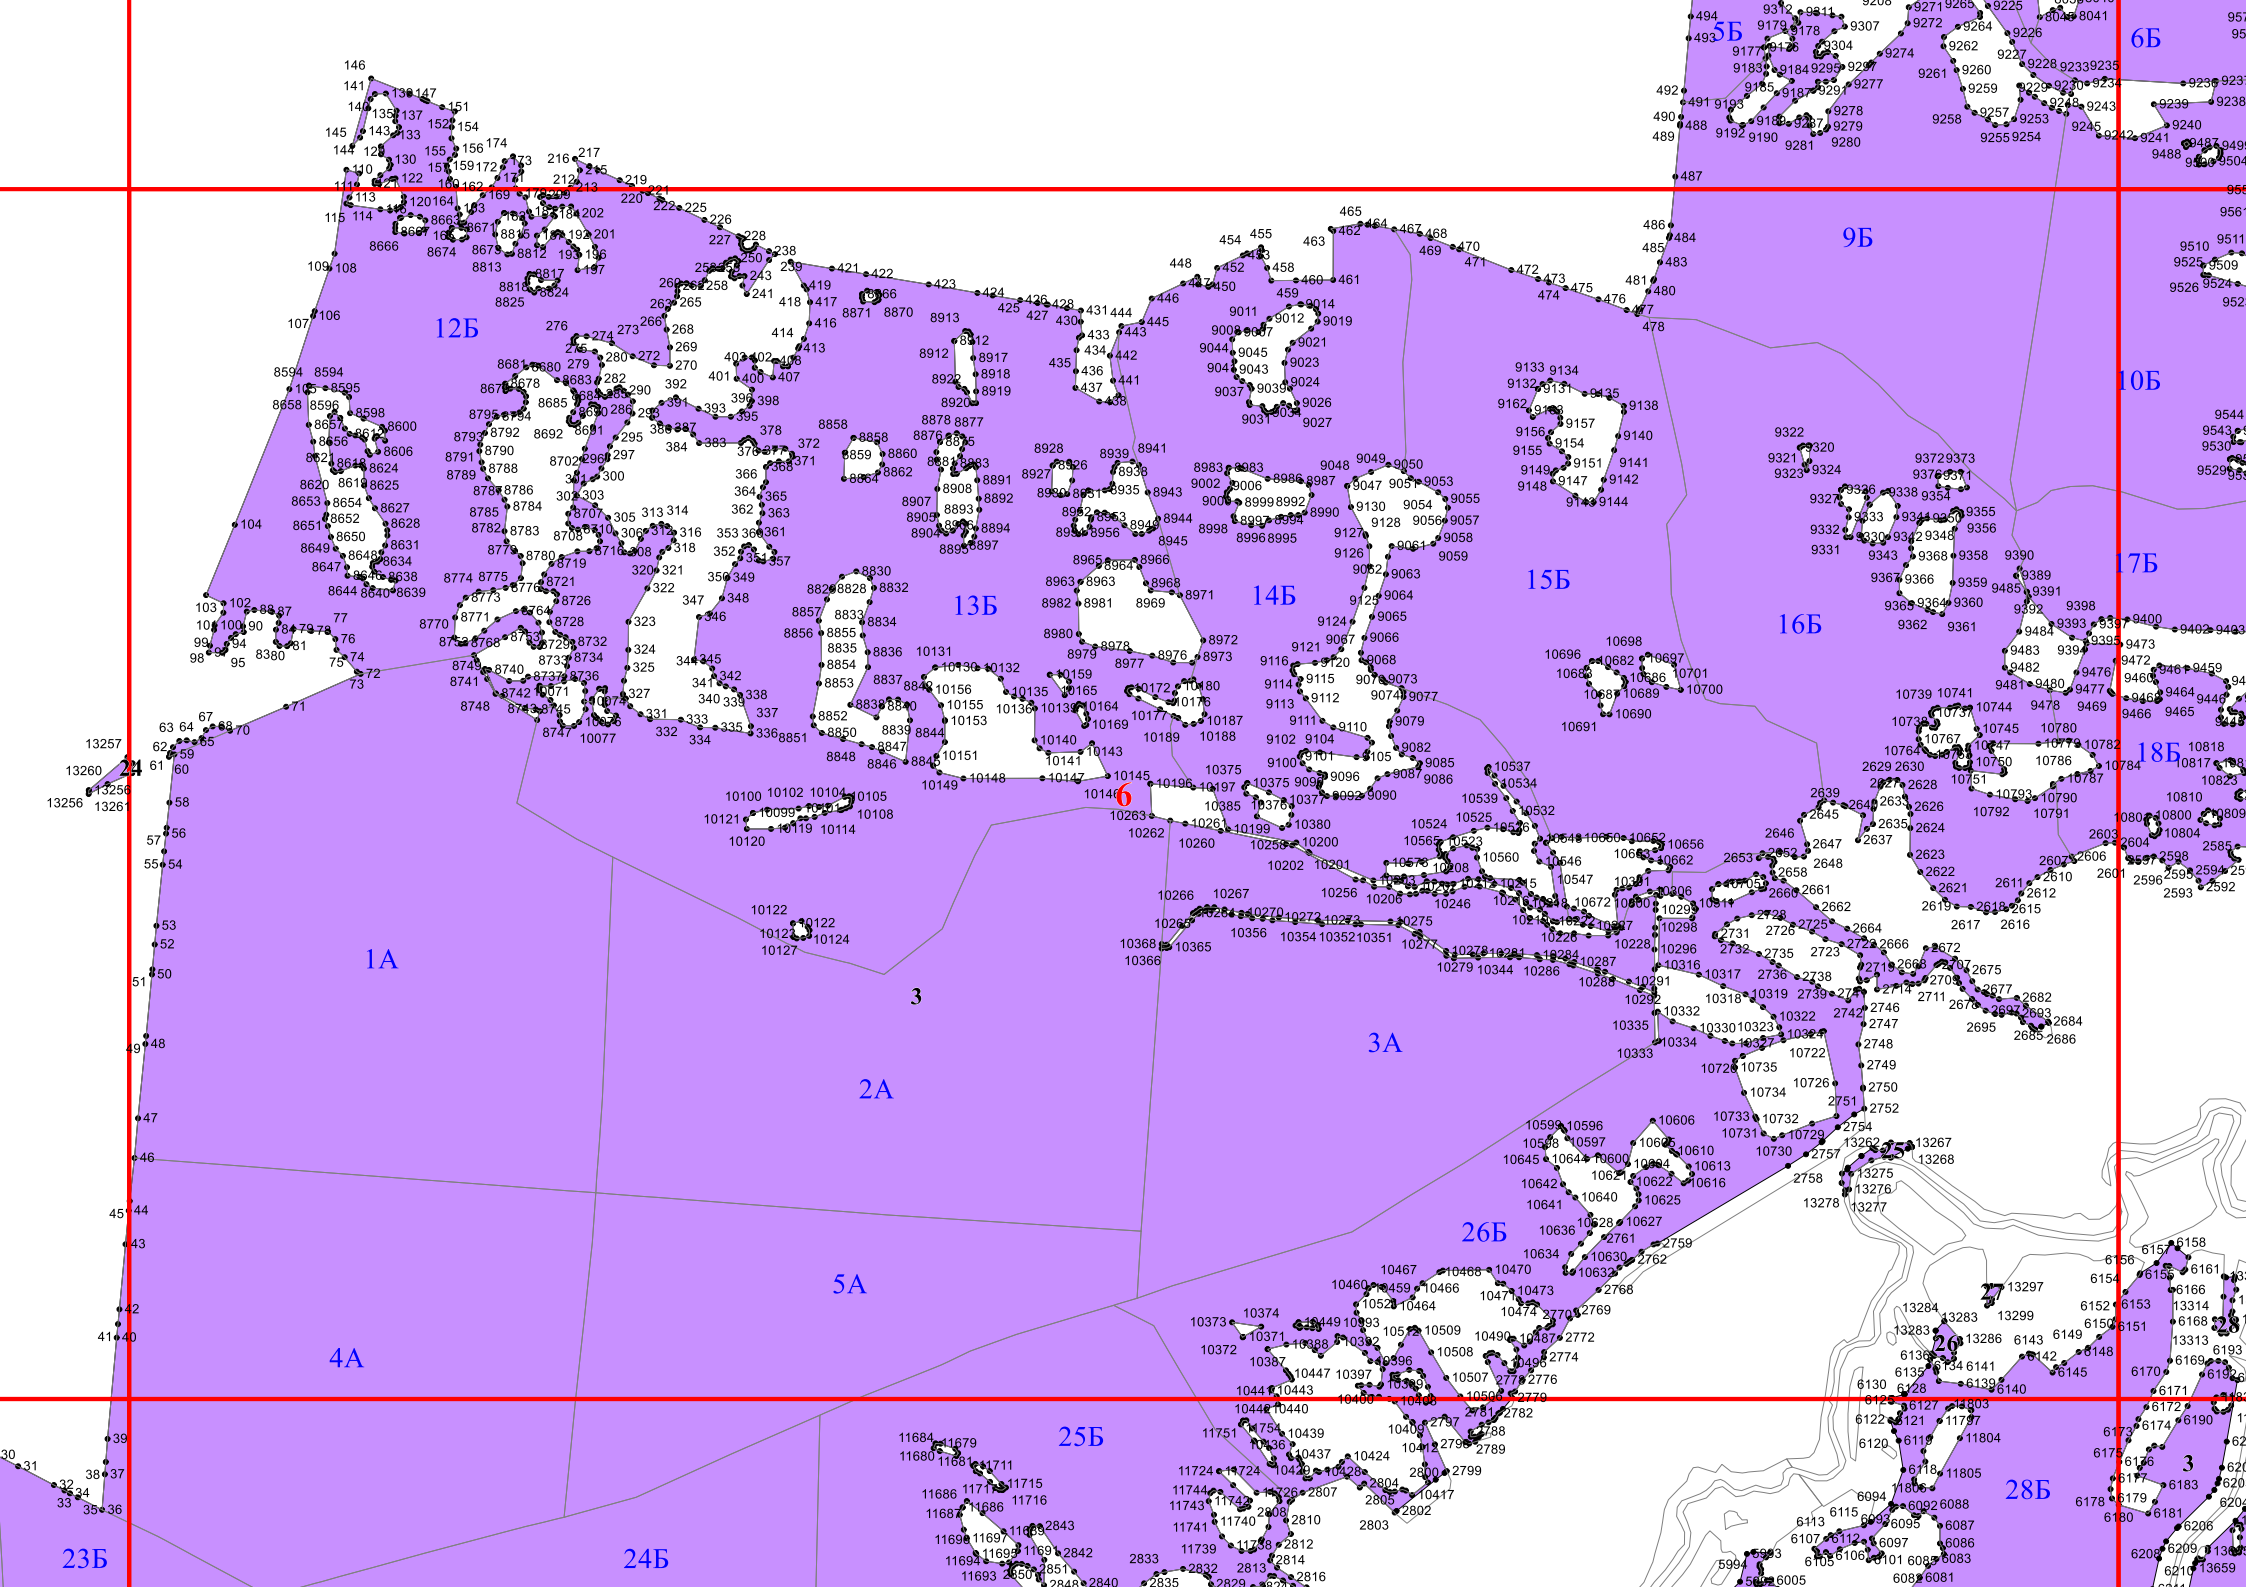

Условные обозначения:

-  - лесной квартал
-  - лист форматки
-  - населенные пункты
-  - реки
-  - дороги
-  - горные леса

1

2

3

ИВ

4

6

9
14
10
13 12 11

3

5

6Б

9Б

10Б

11Б

17Б

18Б

16Б

19Б

21Б

22

20Б

30Б

29