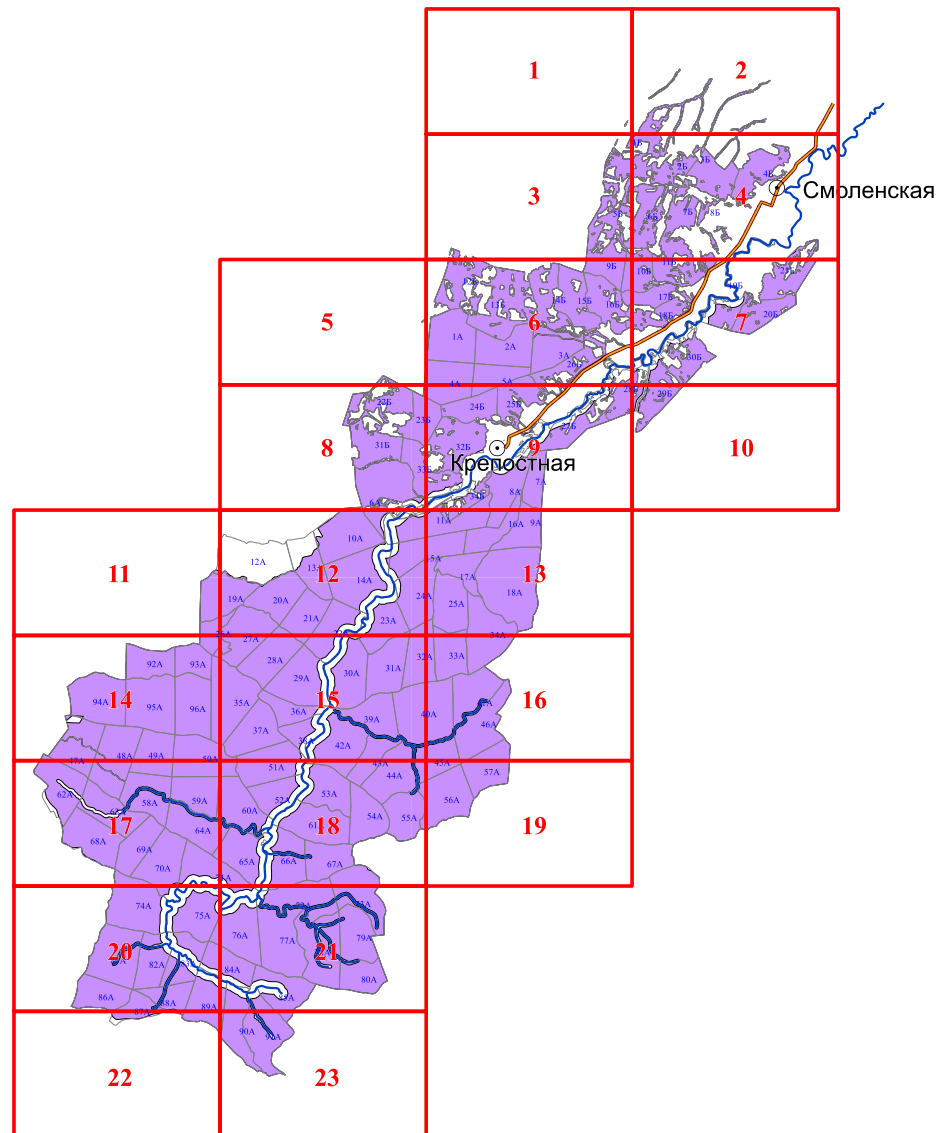

**Графическое описание местоположения
границ земель, на которых располагаются
ценные леса (горные леса), на территории
Крепостного участкового лесничества
Афипского лесничества Краснодарского края**

Приложение № 14 к приказу Рослесхоза
от 27.02.2023 № 207

Условные обозначения:

-  - лесной квартал
-  - лист форматки
-  - населенные пункты
-  - реки
-  - дороги
-  - горные леса

1

2

3

ИВ

4

6

9
14
10
13 12 11

3

5

6Б

9Б

10Б

11Б

17Б

18Б

16Б

19Б

21Б

22

20Б

30Б

29