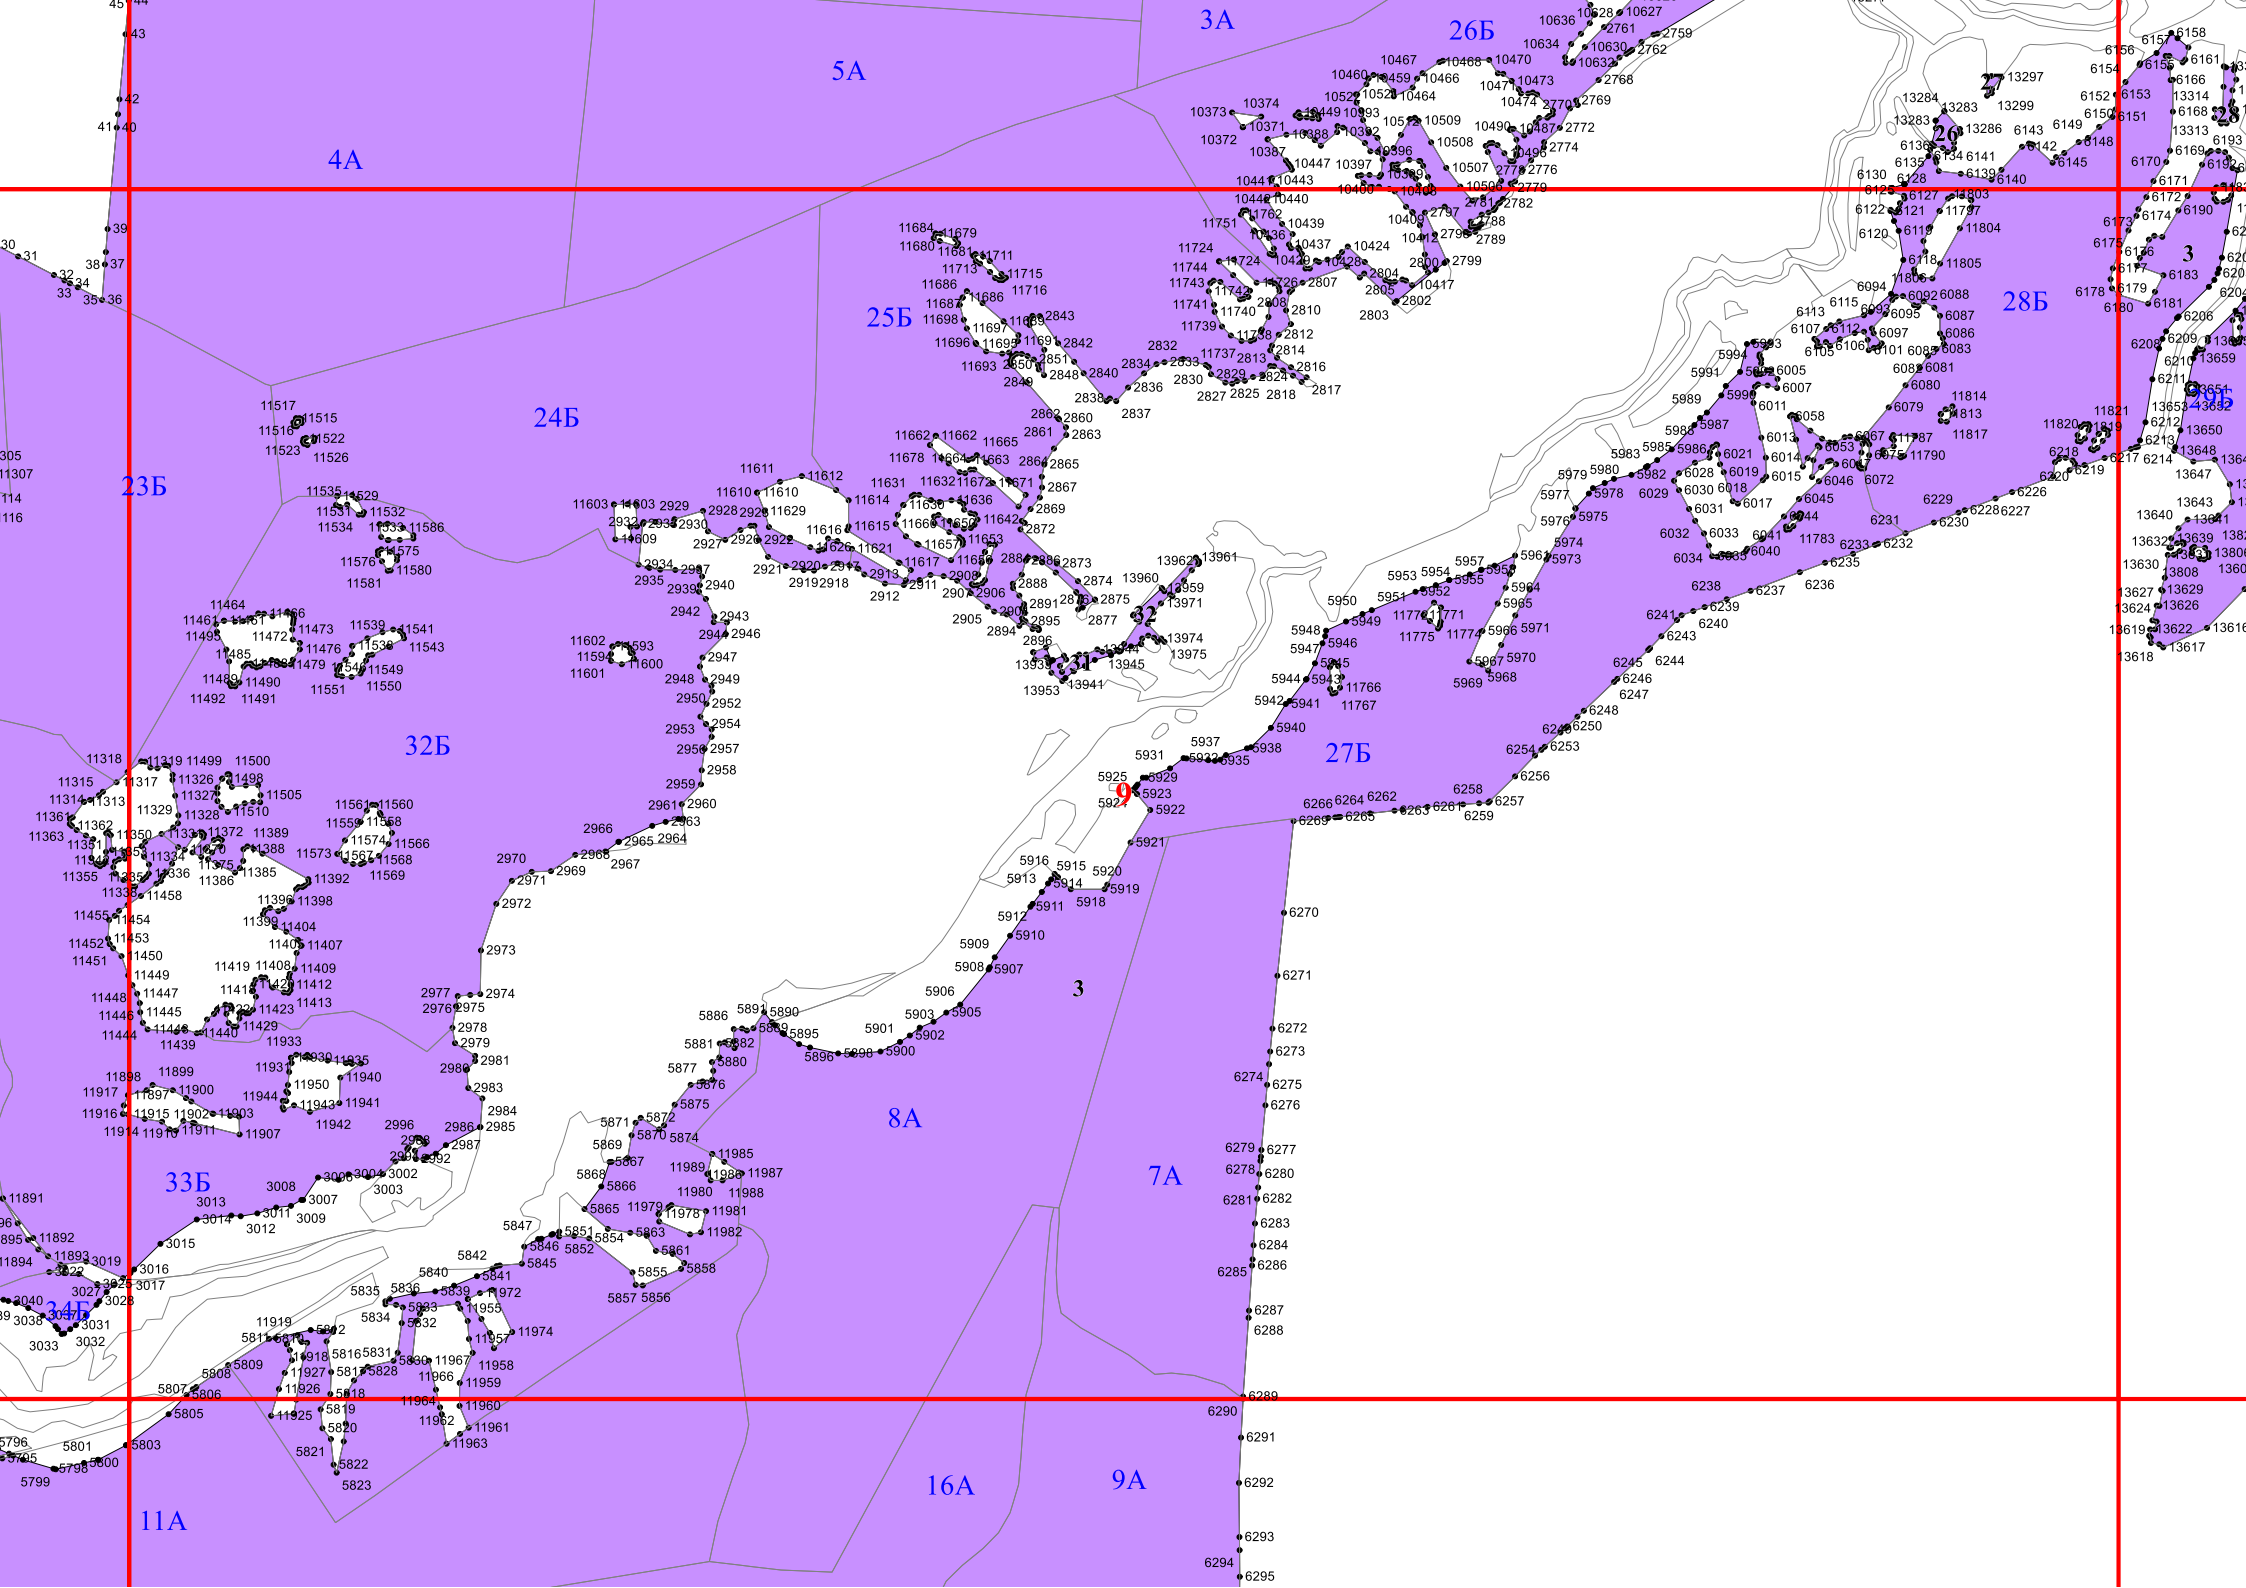

Условные обозначения:

-  - лесной квартал
-  - лист форматки
-  - населенные пункты
-  - реки
-  - дороги
-  - горные леса

1

2

3

ИВ

4

6

18Б

16Б

19Б

21Б

22

20Б

30Б

29

28Б

7

11

12A

19A

3

26A

27A