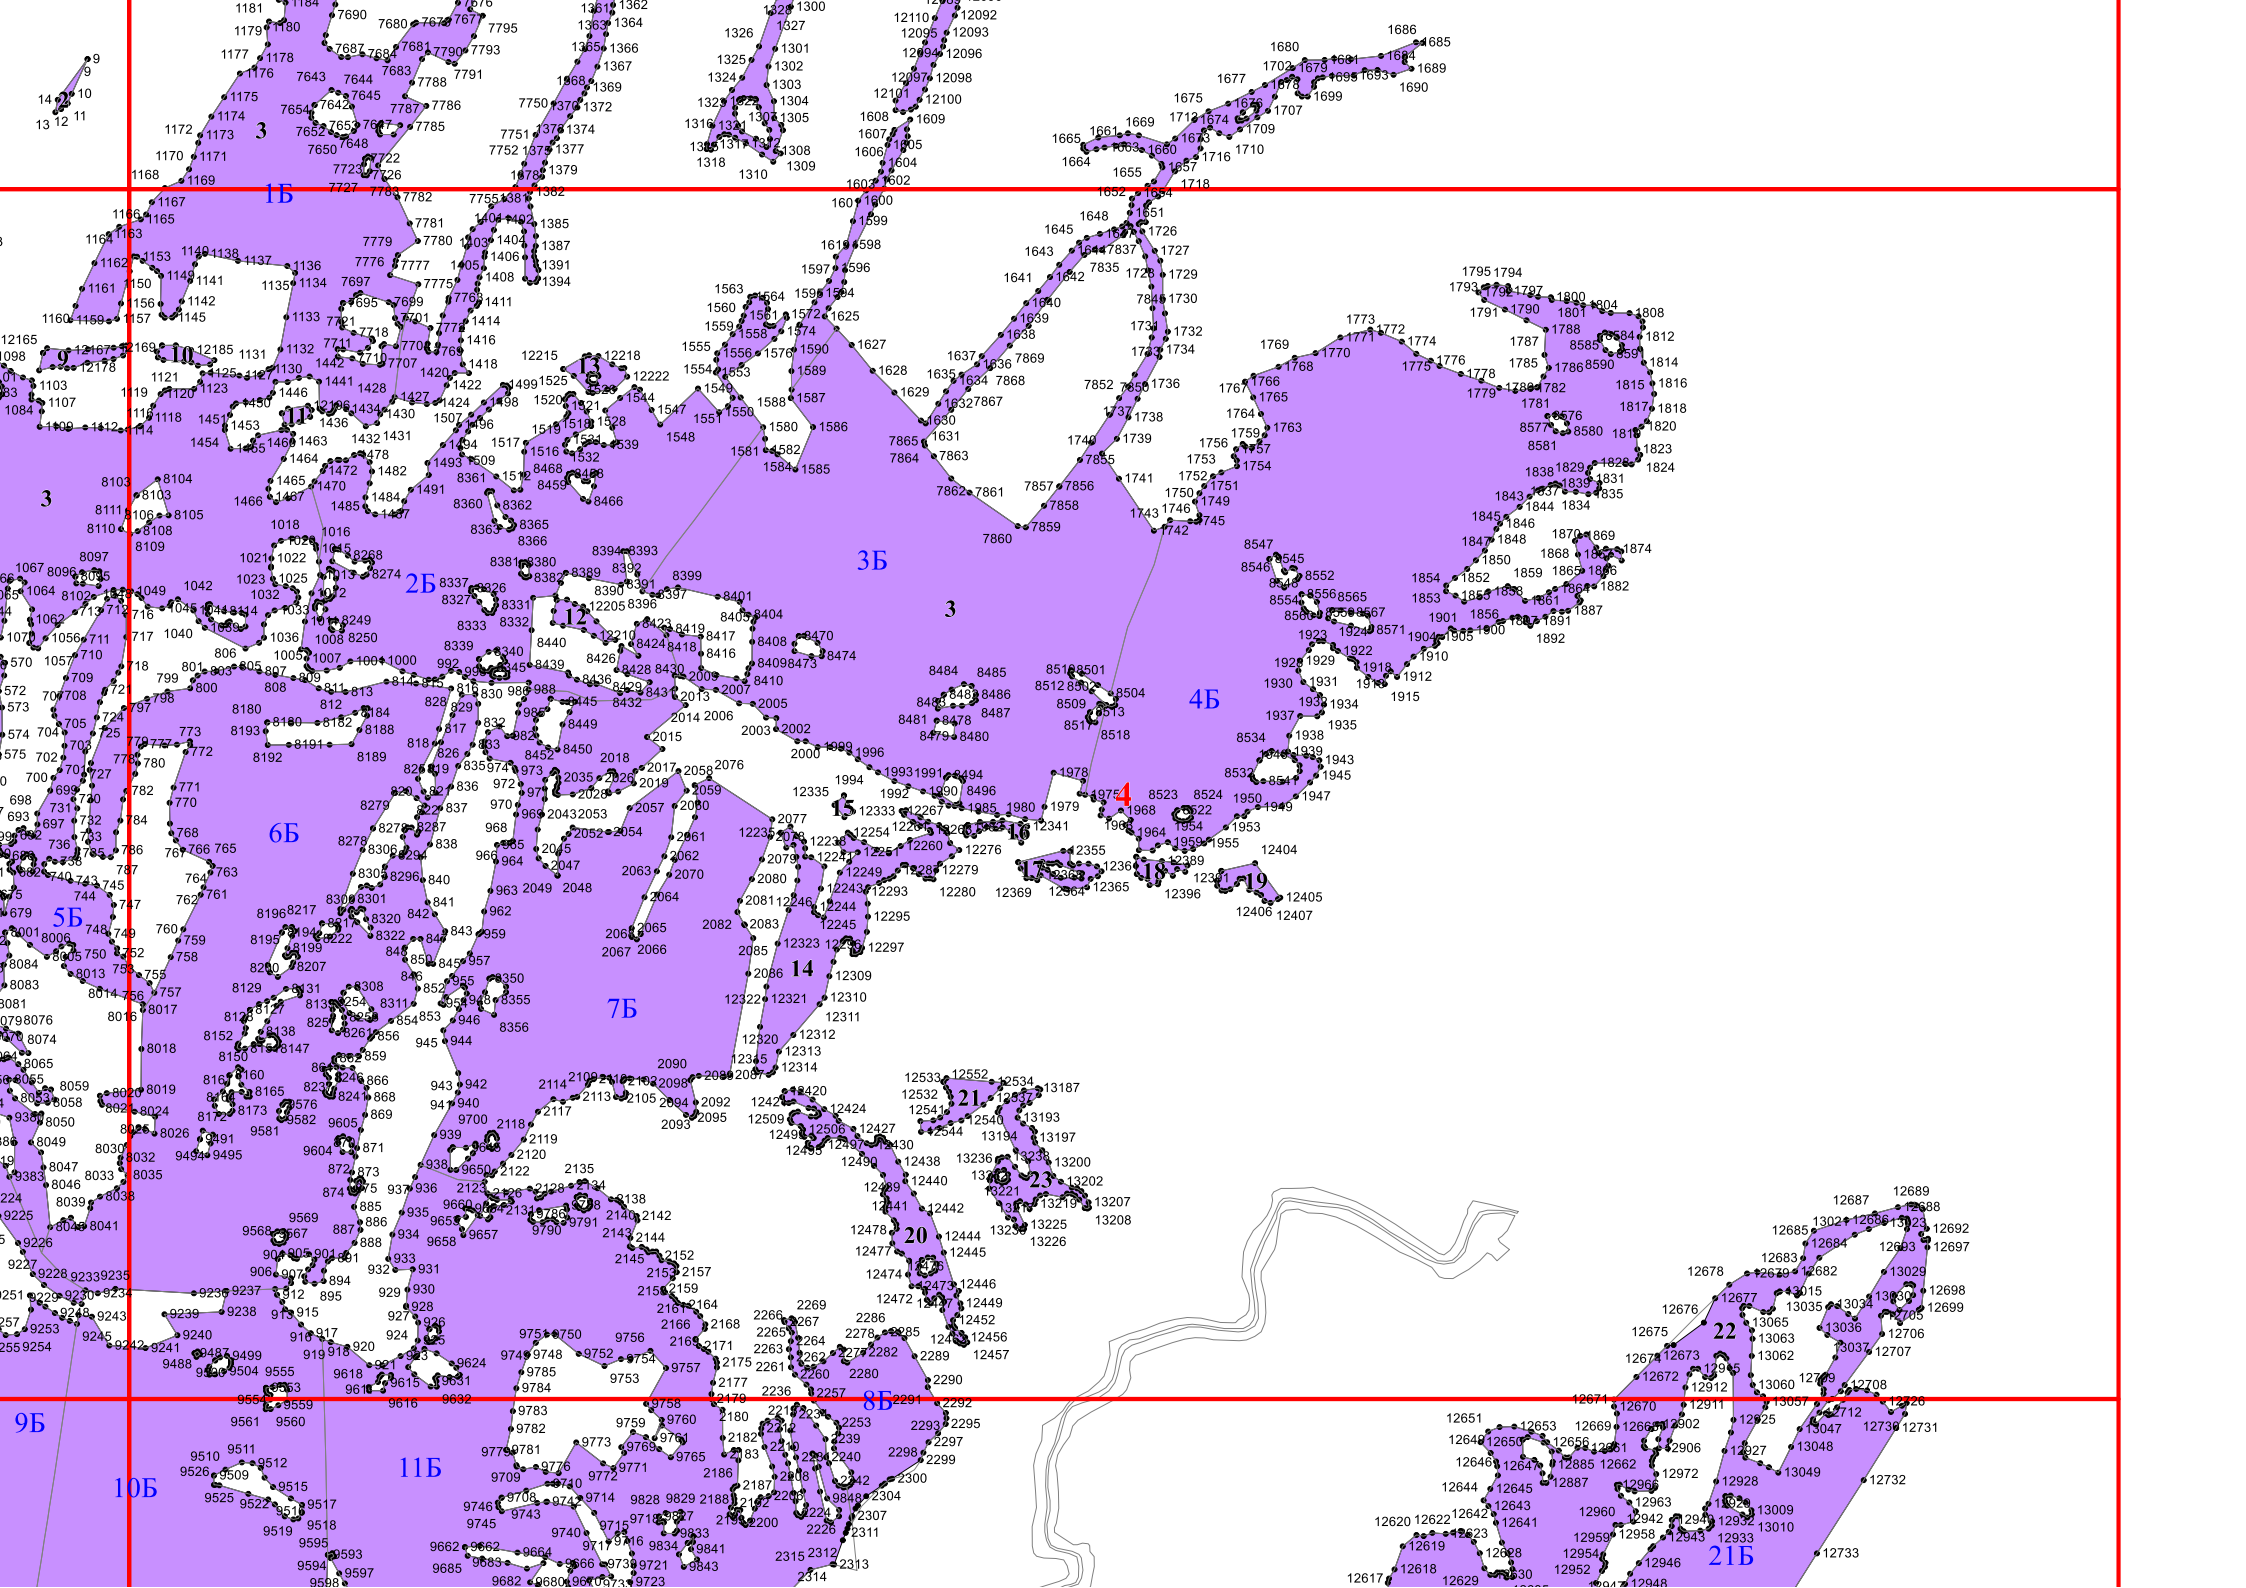

Условные обозначения:

-  - лесной квартал
-  - лист форматки
-  - населенные пункты
-  - реки
-  - дороги
-  - горные леса

1

2

3

ИВ

4

6

9
14
10
13 12 11

3

5

6Б

9Б

10Б

11Б

17Б