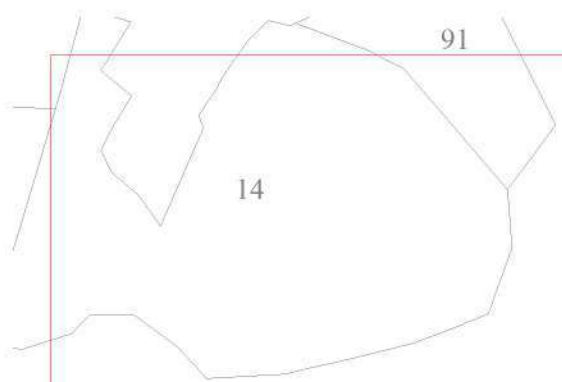

**Графическое описание местоположения границ земель, на которых  
располагаются ценные леса (нерестоохранные полосы лесов), на  
территории Большевьяского-Ломовского участкового лесничества  
(Большевьяский участок) Большевьяского лесничества Пензенской области  
Масштаб листов 1:25 000**

Приложение № 12 к приказу Рослесхоза  
от 27.02.2023 № 187

Используемые условные знаки и обозначения:

- |          |   |
|----------|---|
| 25       | Границы и номера лесных кварталов       |
| 7        | Номера участков                         |
| 10 ●     | Номера характерных точек границ объекта |
| Лист № 1 | Границы и номера листов                 |
| ■        | Границы категорий защитных лесов        |