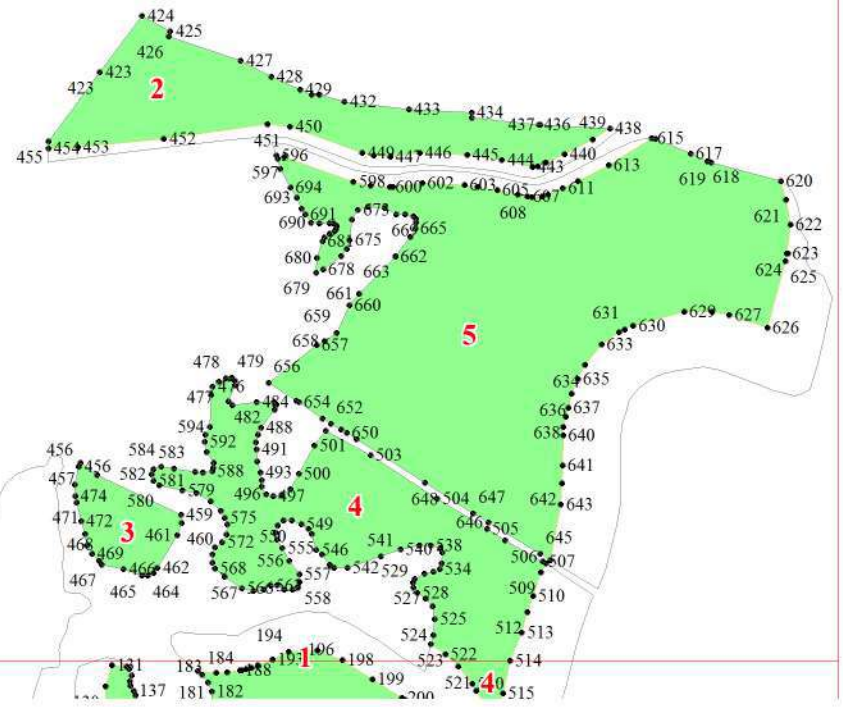

**Графическое описание местоположения границ земель, на которых  
располагаются ценные леса (нерестоохранные полосы лесов), на  
территории Большевьяского-Ломовского участкового лесничества  
(Большевьяский участок) Большевьяского лесничества Пензенской области  
Масштаб листов 1:25 000**

Приложение № 12 к приказу Рослесхоза  
от 27.02.2023 № 187

Используемые условные знаки и обозначения:

- |          |   |
|----------|---|
| 25       | Границы и номера лесных кварталов       |
| 7        | Номера участков                         |
| 10 ●     | Номера характерных точек границ объекта |
| Лист № 1 | Границы и номера листов                 |
| ■        | Границы категорий защитных лесов        |

**Лист № 1**

**Лист № 2**