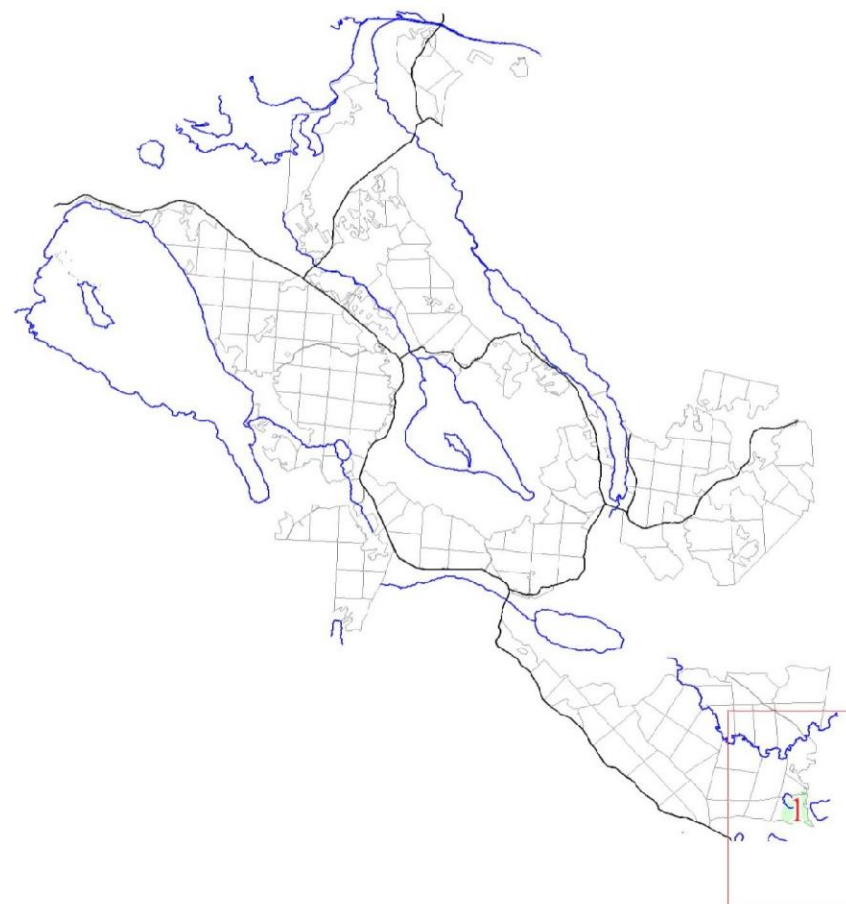

**Графическое описание местоположения границ земель,  
на которых располагаются особо защитные участки лесов  
«участки лесов вокруг санаториев, детских лагерей, домов отдыха, пансионатов,  
туристических баз и других лечебных и оздоровительных учреждений»,  
на территории Красносельского участкового лесничества  
Роцинского лесничества  
Ленинградской области**

Приложение № 187 к приказу Рослесхоза

от 27.02.2023

№ 157

**Условные обозначения:**

- 1      номера листов
- 3      номера участков
- 61     номера лесных кварталов
- границы лесных кварталов
- границы листов
- границы особо защитных участков лесов
- 45    номера характерных точек границ объекта