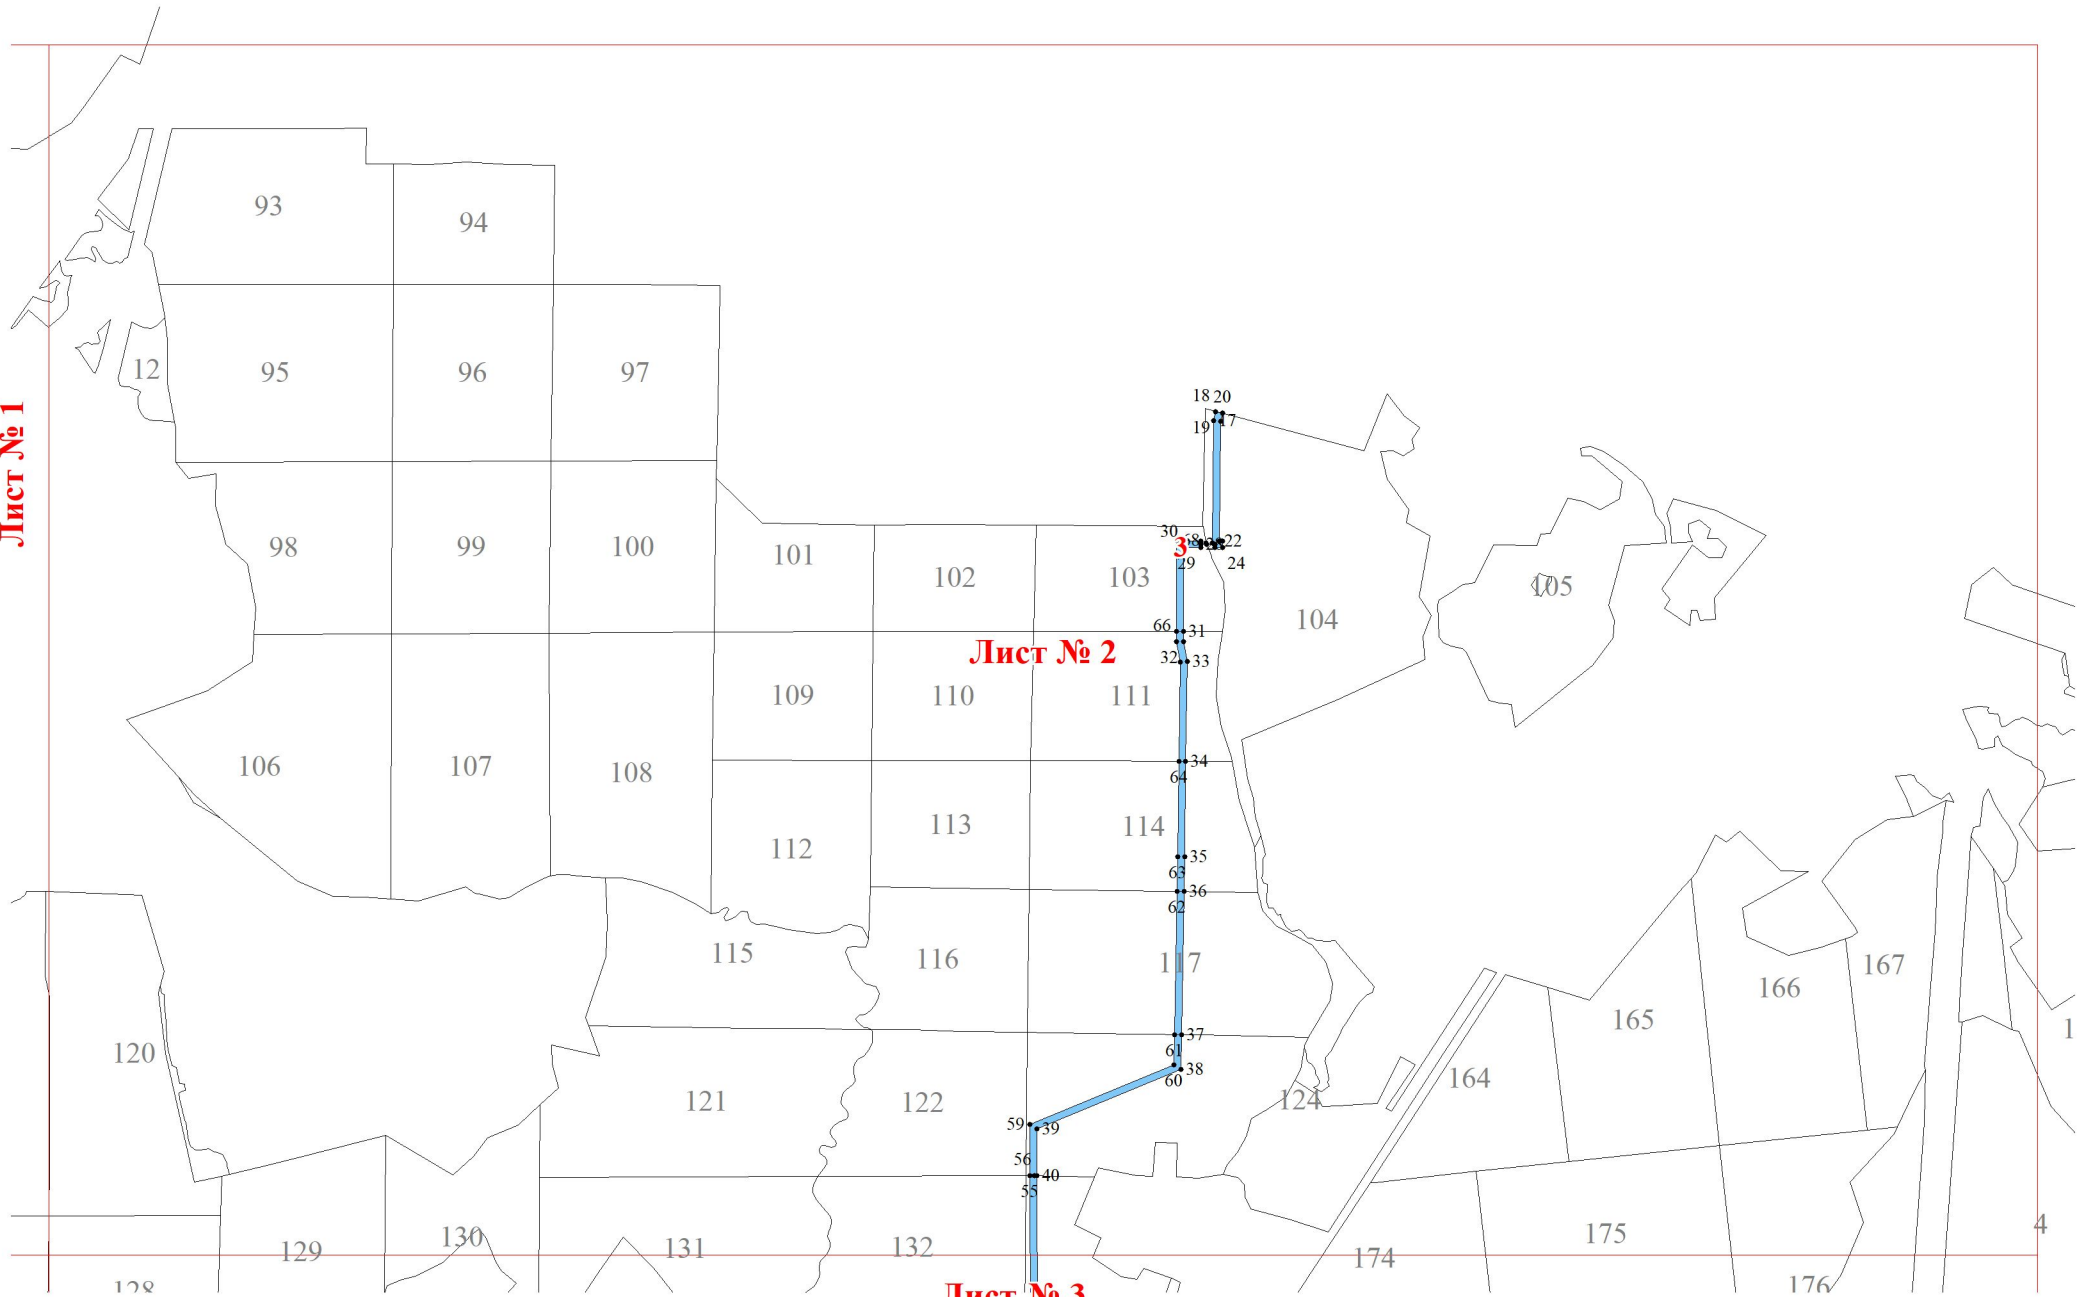

Графическое описание местоположения границ земель, на которых
располагаются ценные леса (запретные полосы лесов, расположенные вдоль
водных объектов), на территории Учебно-опытного участкового
лесничества Московского учебно-опытного лесничества Московской области

Приложение № 30 к приказу Рослесхоза
от 28.02.2023 № 247

Лист № 1

76

Лист № 2

Лист № 1

Лист № 2

Лист № 3