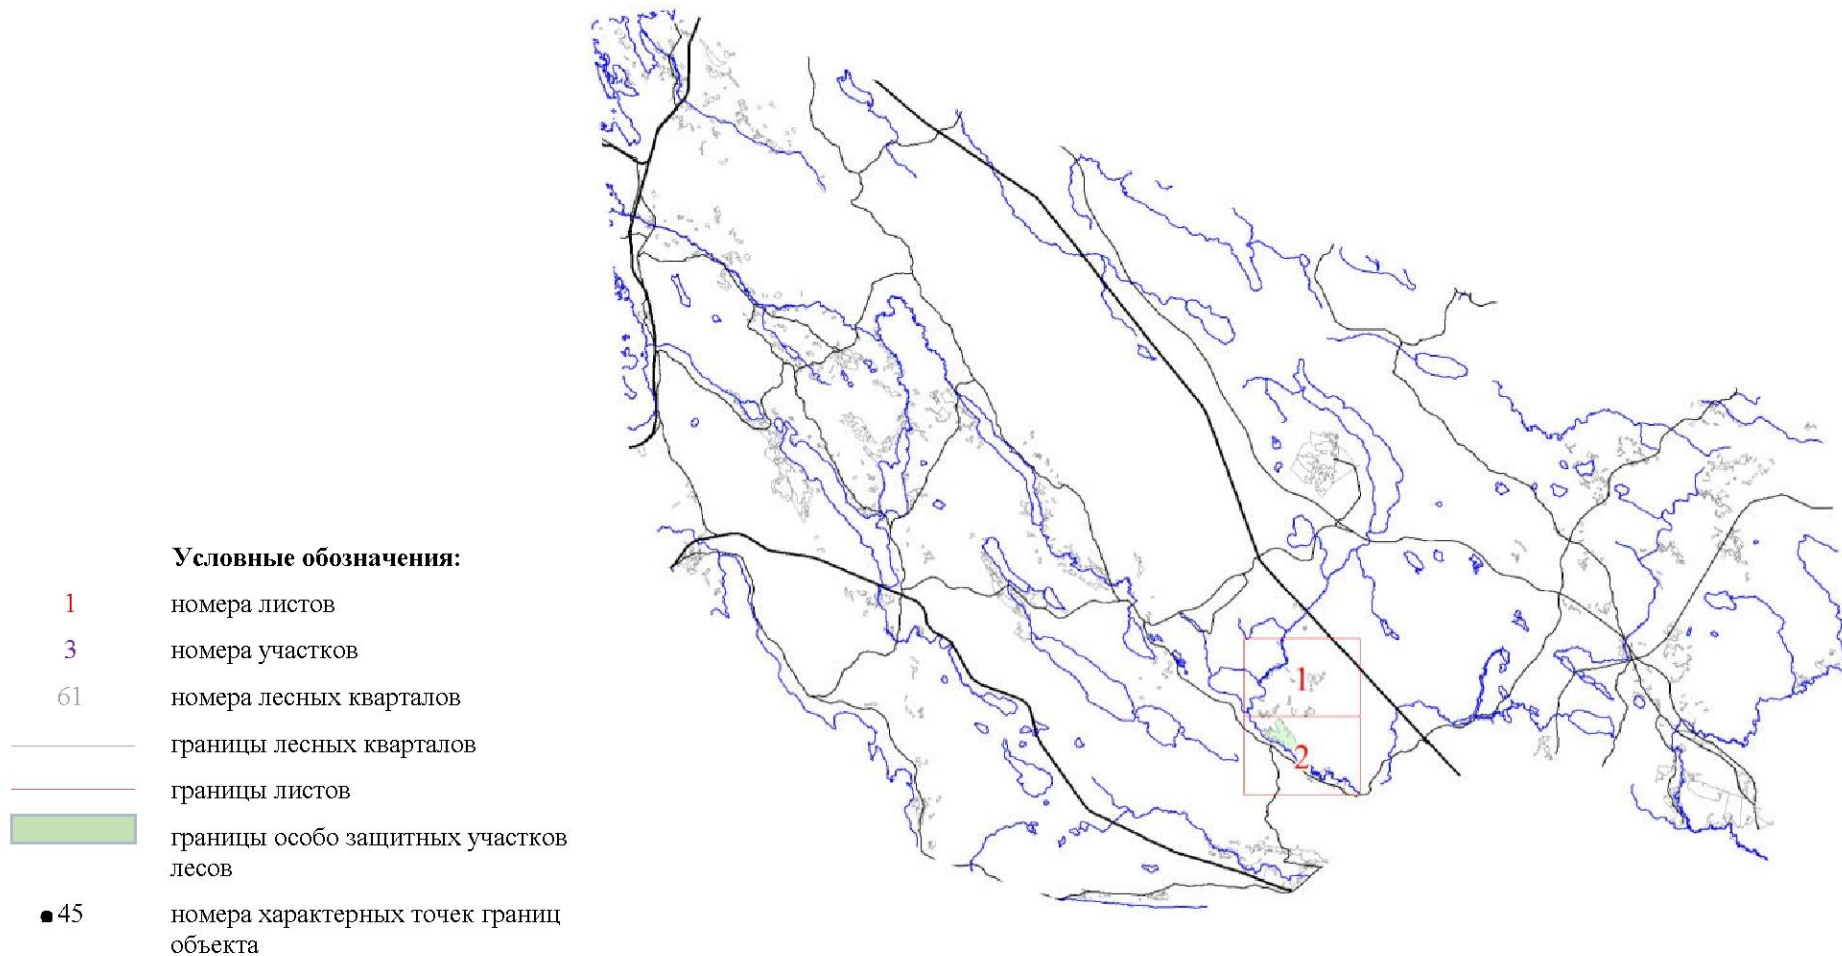

**Графическое описание местоположения границ земель,
на которых располагаются особо защитные участки лесов
«особо охранные части государственных природных заказников»,
на территории Рябовского сельского участкового лесничества
Рощинского лесничества
Ленинградской области**

Приложение № 279 к приказу Рослесхоза
от 27.02.2023 № 157