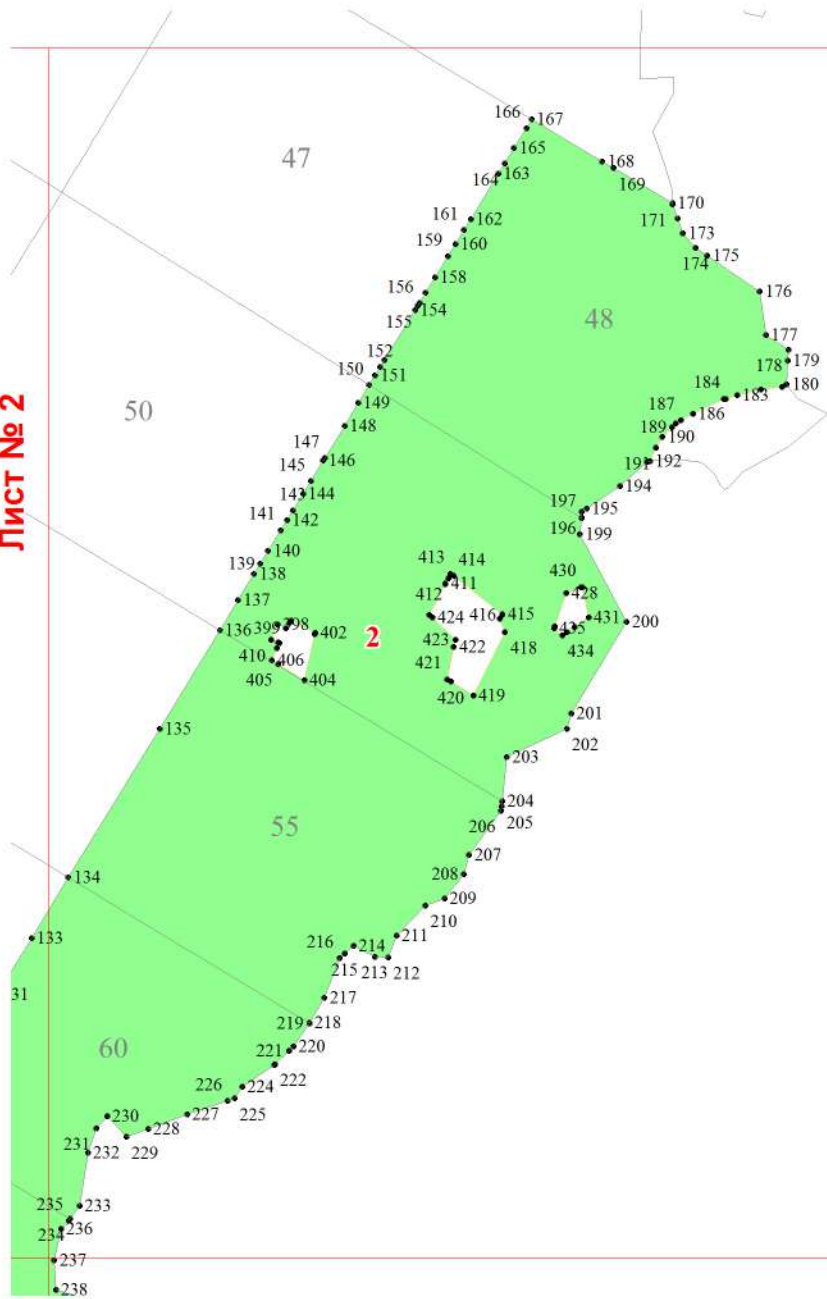

**Графическое описание местоположения границ земель, на которых  
располагаются ценные леса (нерестощохранные полосы лесов), на  
территории Большевьясского-Ломовского участкового лесничества  
(Ломовский участок) Большевьясского лесничества Пензенской области  
Масштаб листов 1:25 000**

Приложение № 26 к приказу Рослесхоза  
от 27.02.2023 № 187

Используемые условные знаки и обозначения:

- 25 Границы и номера лесных кварталов
- 7 Номера участков
- 10 ● Номера характерных точек границ объекта
- Лист № 1 Границы и номера листов
- Границы категорий защитных лесов

Лист № 2

Лист № 3

Лист № 5

Лист № 2

Лист № 5

Лист № 4

Лист № 3

235  
236  
237  
238  
239  
240  
242  
243  
245

Лист № 4

Лист № 5