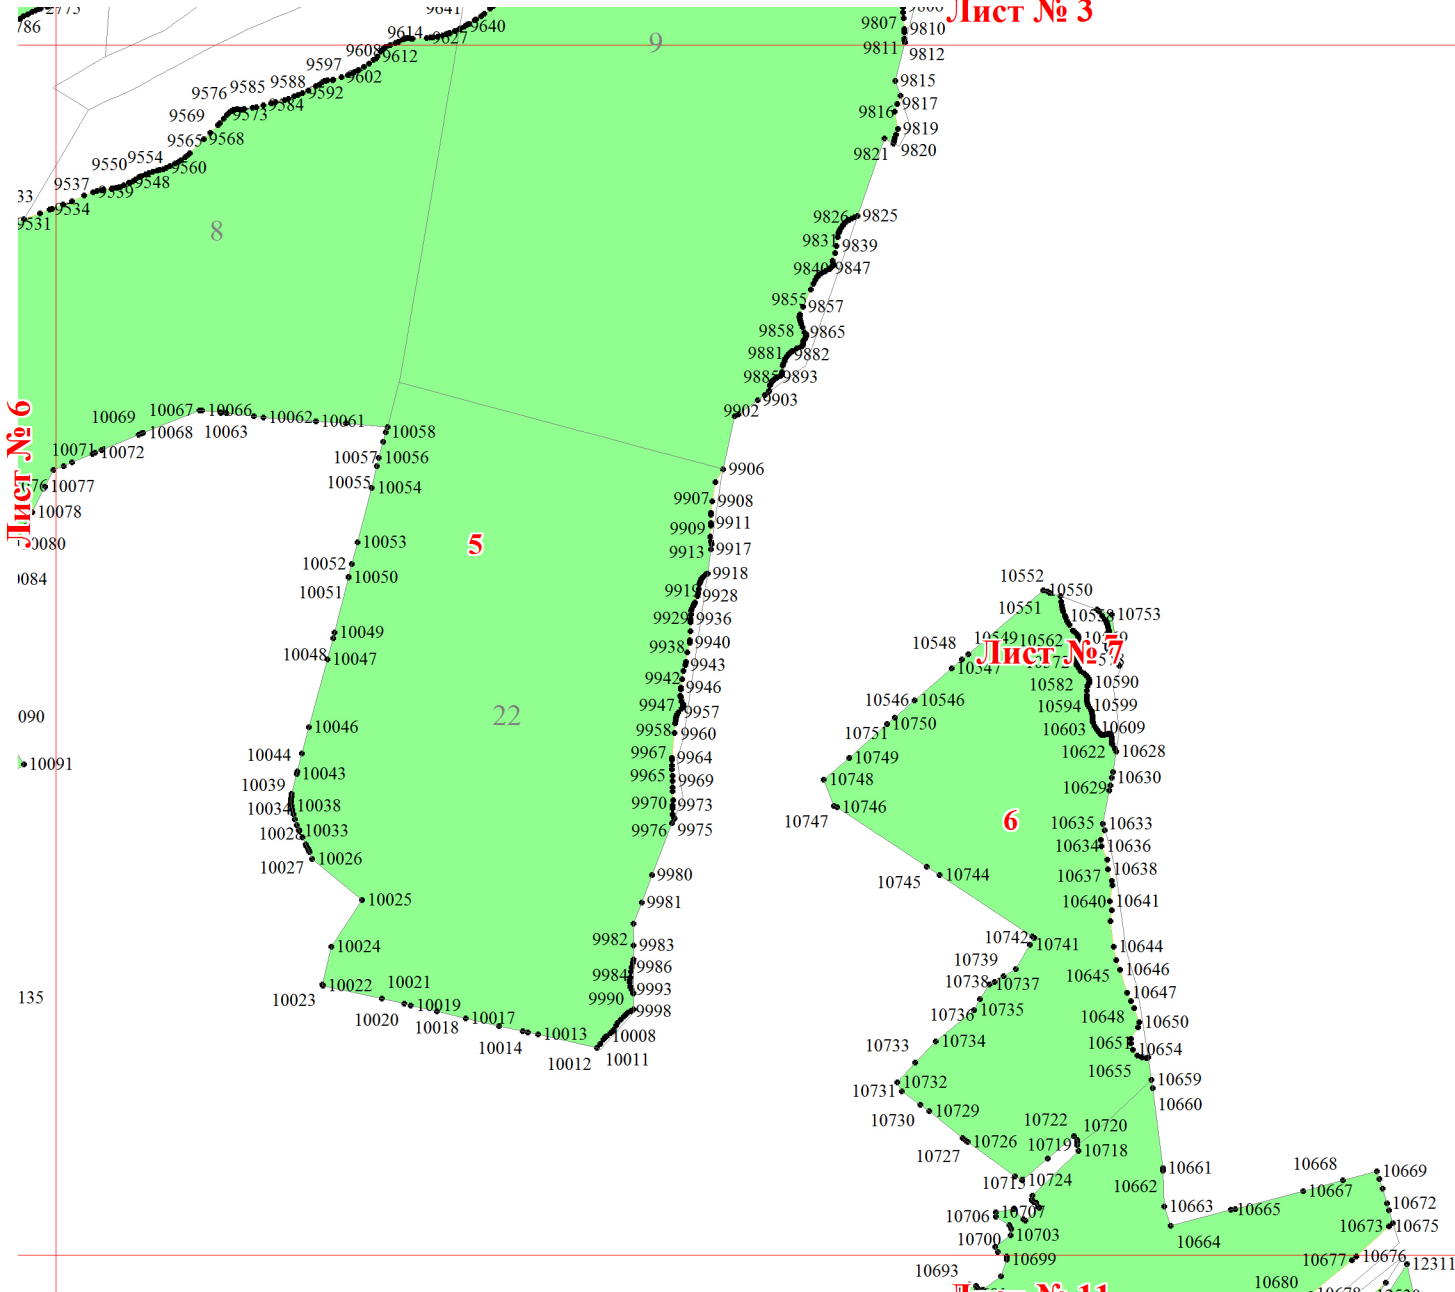

**Графическое описание местоположения границ земель, на которых
располагаются эксплуатационные леса, на территории Илганского
участкового лесничества Оричевского лесничества Кировской области
Масштаб листов 1:25 000**

Лист № 1

Лист № 2

Лист № 5

Лист № 2

Лист № 6

Лист № 4

Лист № 5

Лист № 8

Лист № 1

Лист № 4

Лист № 6

Лист № 9

Лист № 2

Лист № 5

Лист № 7

Лист № 6

Лист № 10

Лист № 3

Лист № 6

Лист № 7

6

Лист № 11

Лист № 4

Лист № 8