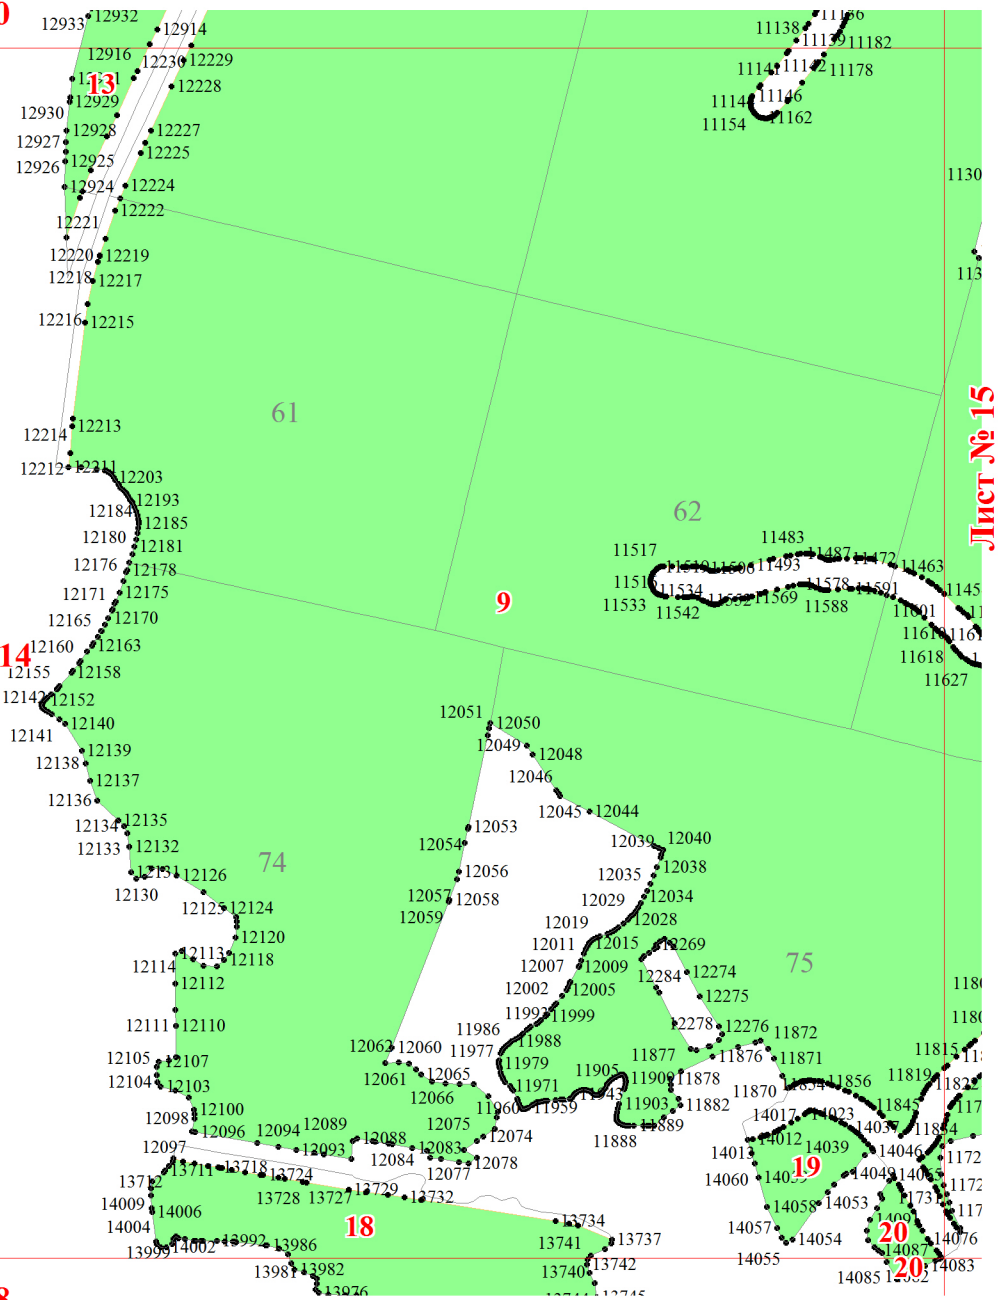

**Графическое описание местоположения границ земель, на которых
располагаются эксплуатационные леса, на территории Илганского
участкового лесничества Оричевского лесничества Кировской области
Масштаб листов 1:25 000**

Лист № 10

Лист № 3

Лист № 6

Лист № 7

6

Лист № 11

Лист № 4

Лист № 8

Лист № 9

Лист № 12

Лист № 8

Лист № 12

Лист № 16

Лист № 13

Лист № 11

Лист № 15