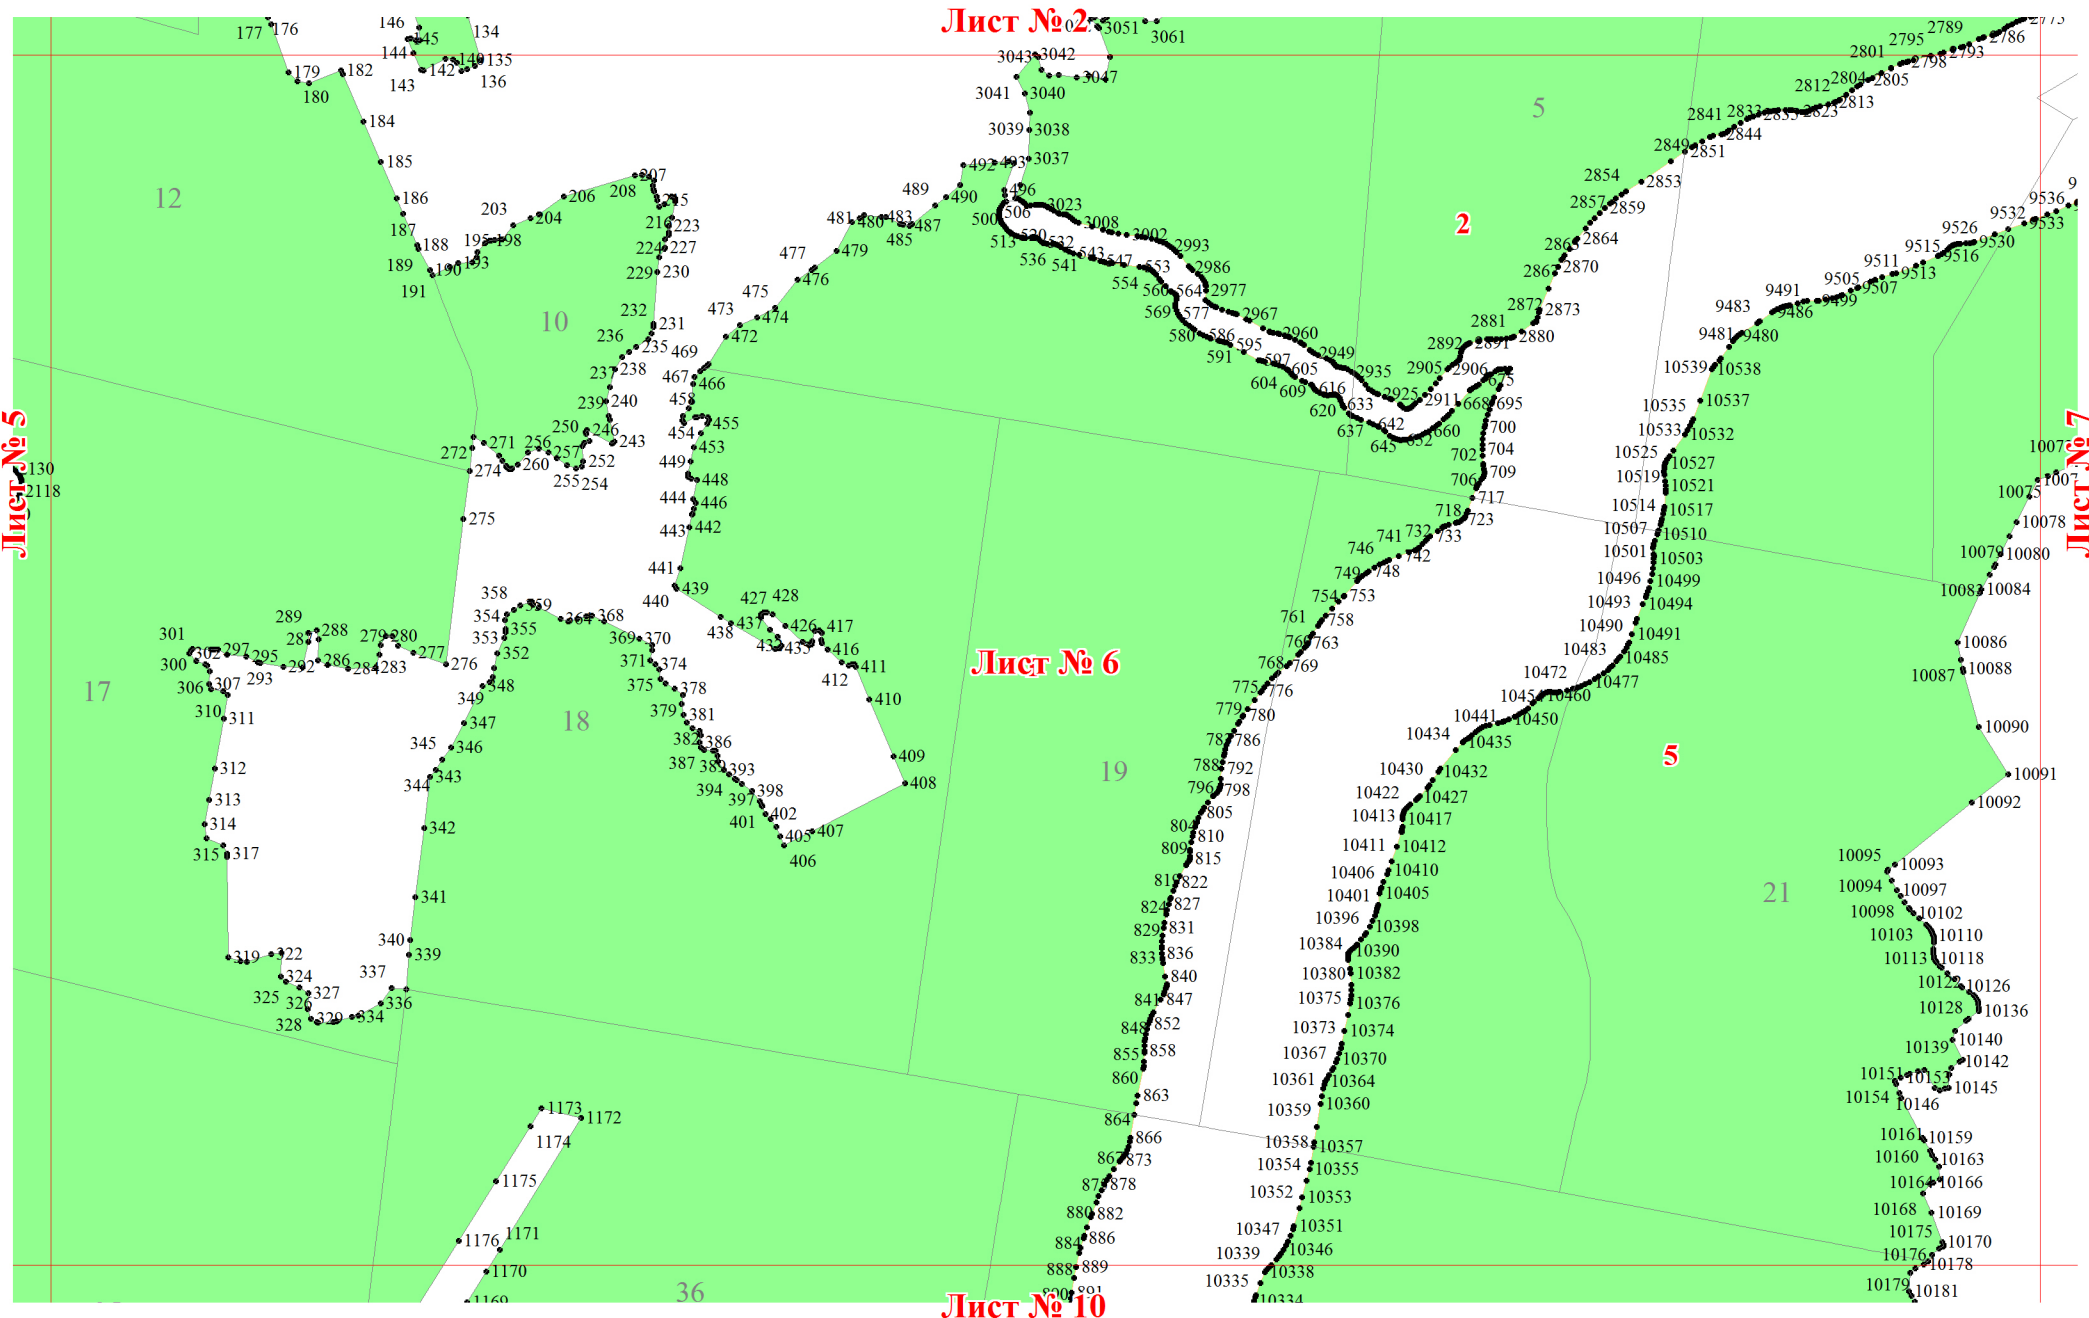

**Графическое описание местоположения границ земель, на которых
располагаются эксплуатационные леса, на территории Илганского
участкового лесничества Оричевского лесничества Кировской области
Масштаб листов 1:25 000**

Приложение № 48 к приказу Рослесхоза
от 27.02.2023 № 153

Используемые условные знаки и обозначения:

- | | |
|---|---|
| 25 | Границы и номера лесных кварталов |
| 7 | Номера участков |
| 10 ● | Номера характерных точек границ объекта |
| Лист № 1 | Границы и номера листов |
| | Границы эксплуатационных лесов |

Лист № 1

Лист № 2

Лист № 5

Лист № 2

Лист № 6

Лист № 4

Лист № 5

Лист № 8

Лист № 1

Лист № 4

Лист № 6

Лист № 9

Лист № 2

Лист № 5

Лист № 7

Лист № 6