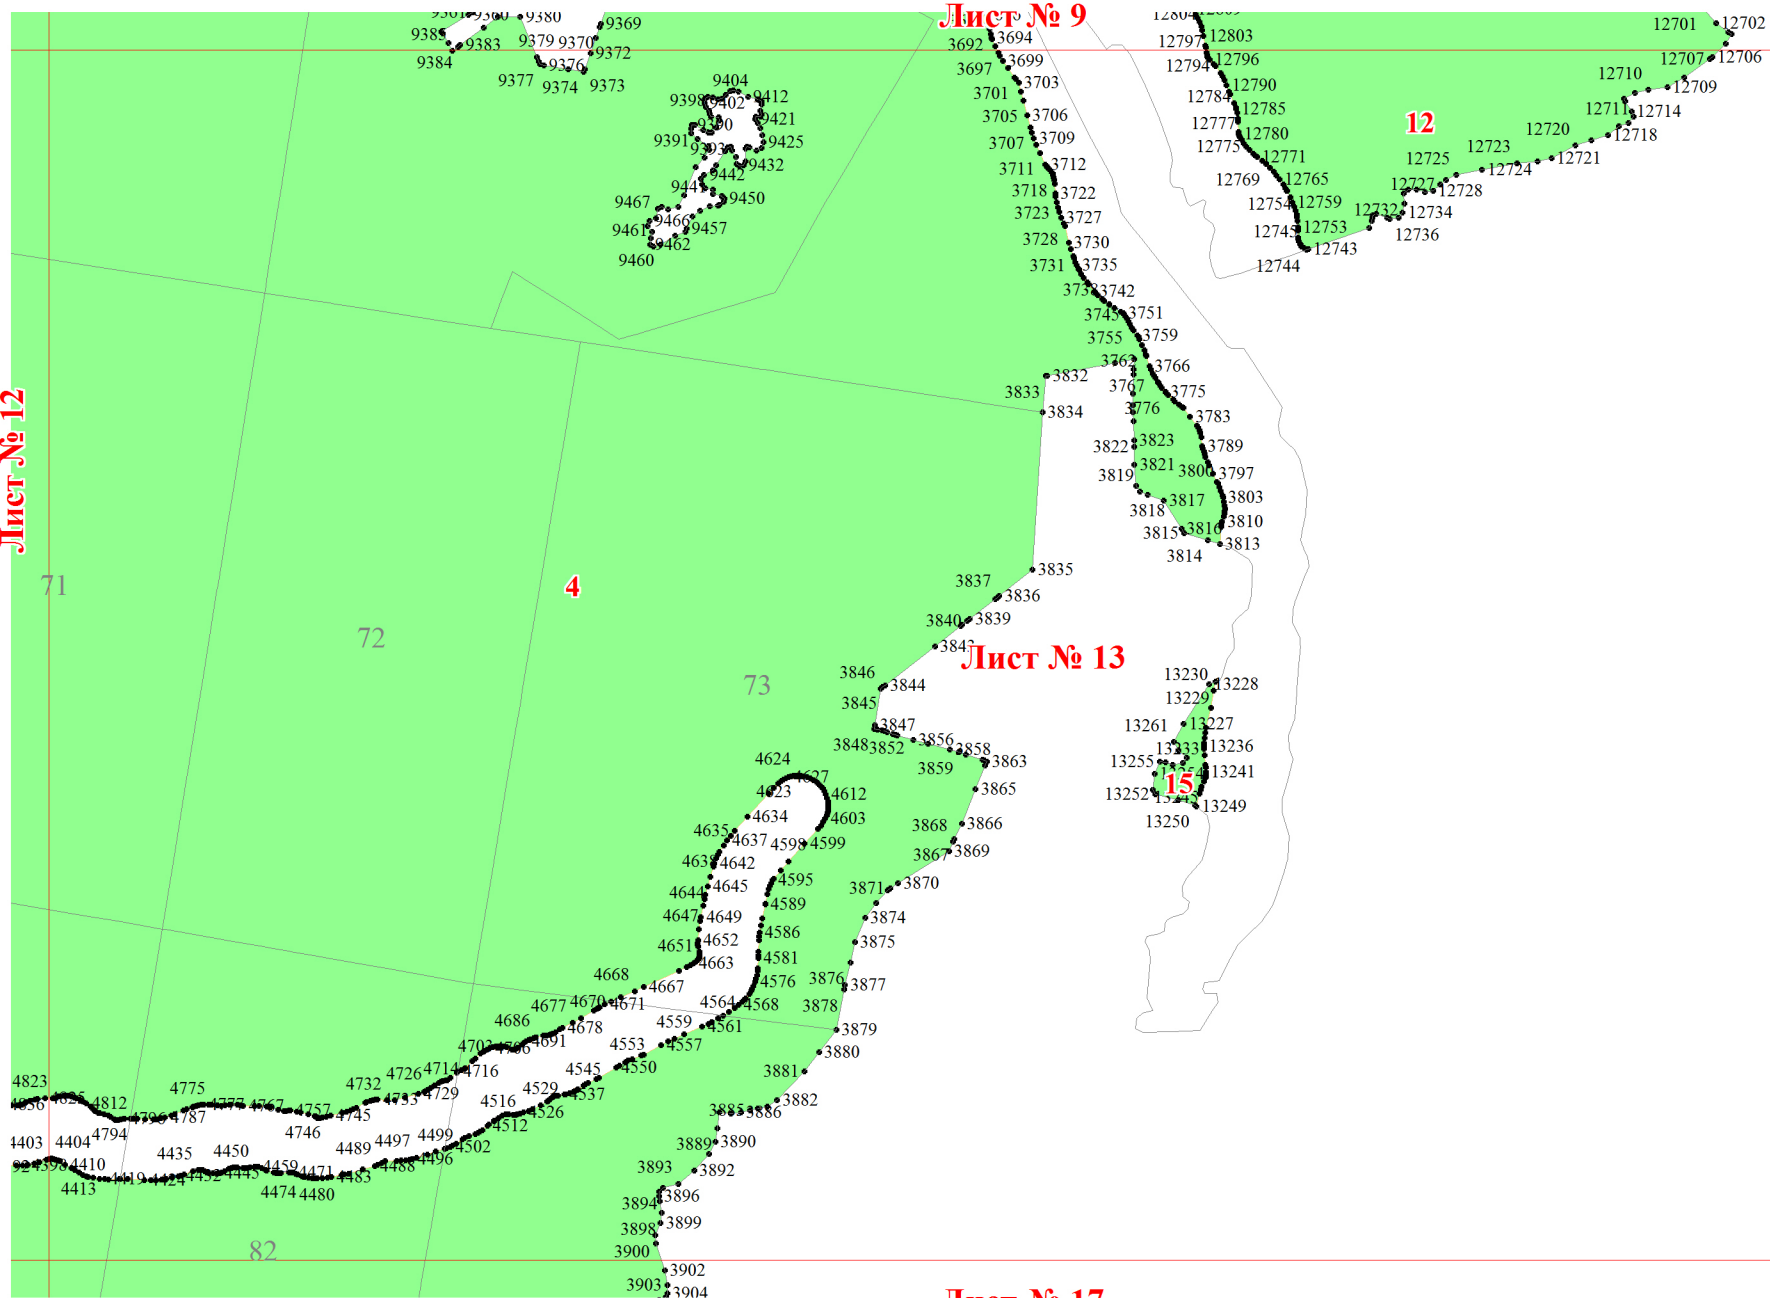

**Графическое описание местоположения границ земель, на которых
располагаются эксплуатационные леса, на территории Илганского
участкового лесничества Оричевского лесничества Кировской области
Масштаб листов 1:25 000**

Лист № 10

Лист № 3

Лист № 6

Лист № 7

6

Лист № 11

Лист № 4

Лист № 8

Лист № 9

Лист № 12

Лист № 8

Лист № 12

Лист № 16

Лист № 13

Лист № 11

Лист № 15