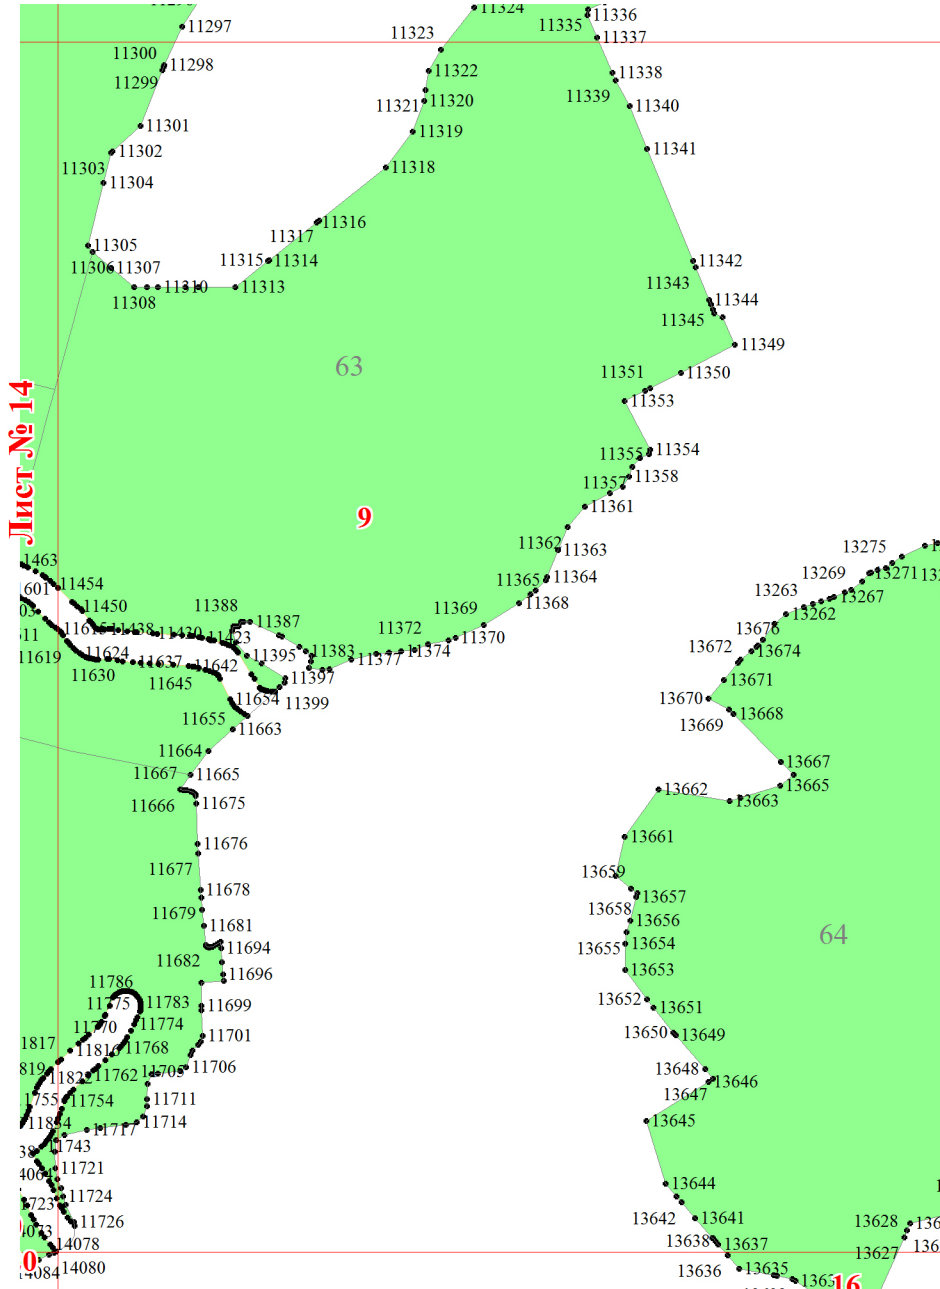

**Графическое описание местоположения границ земель, на которых
располагаются эксплуатационные леса, на территории Илганского
участкового лесничества Оричевского лесничества Кировской области
Масштаб листов 1:25 000**

Лист № 10

Лист № 3

Лист № 6

Лист № 7

6

Лист № 11

Лист № 4

Лист № 8

Лист № 9

Лист № 12

Лист № 8

Лист № 12

Лист № 16

Лист № 13

Лист № 11

Лист № 15

1819 13874
13833 13842
13843 13846
13852 13851
13852 13856
13864 13870
13872 13873
13888 13889

Лист № 18

18

Лист № 19

21

22

23