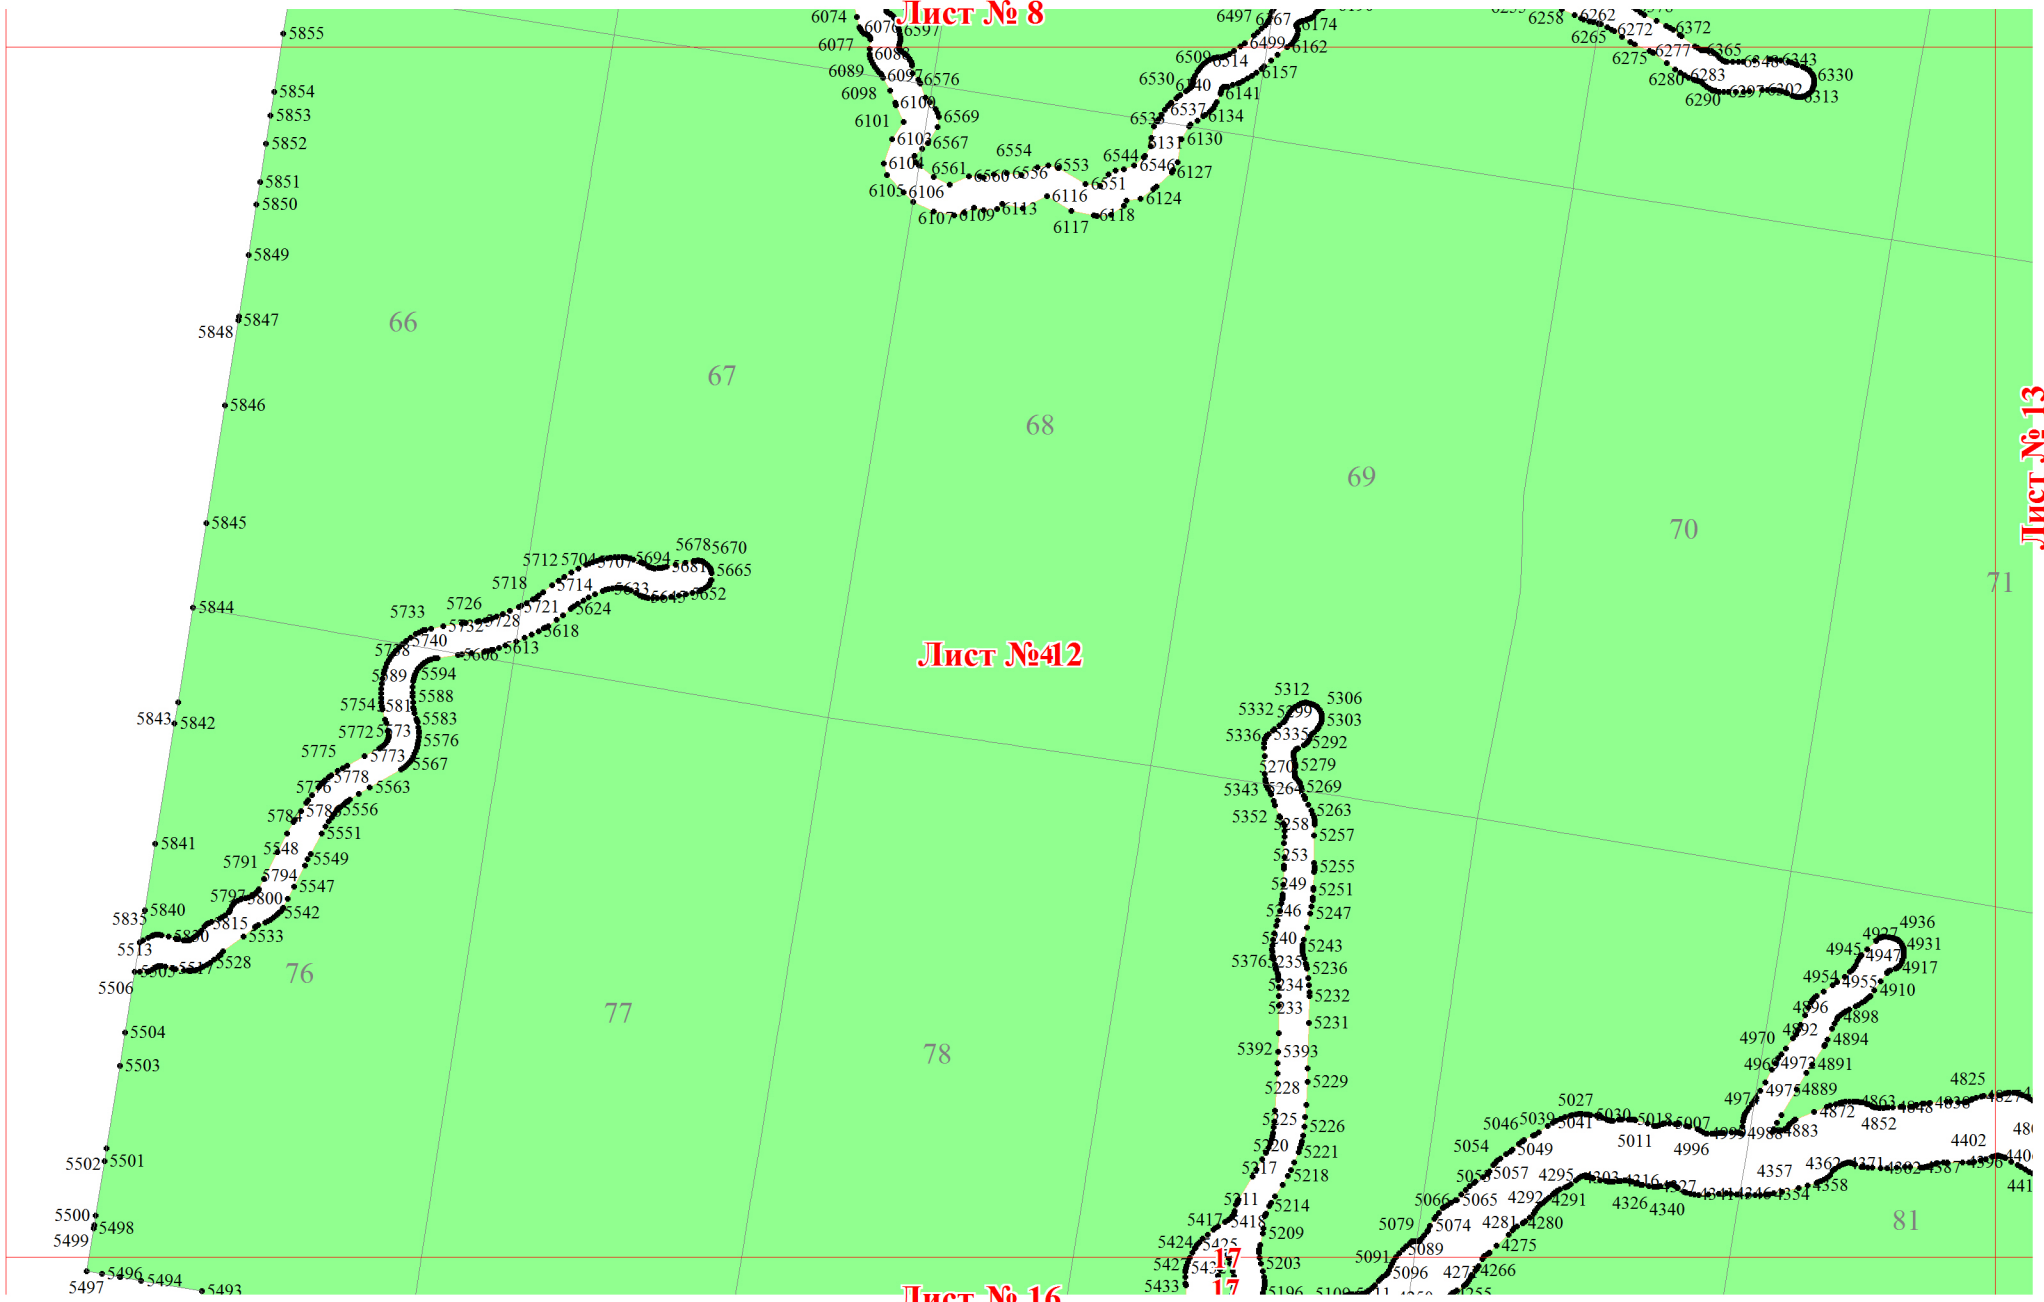

Лист № 8

Лист № 12

Лист № 16

Лист № 13