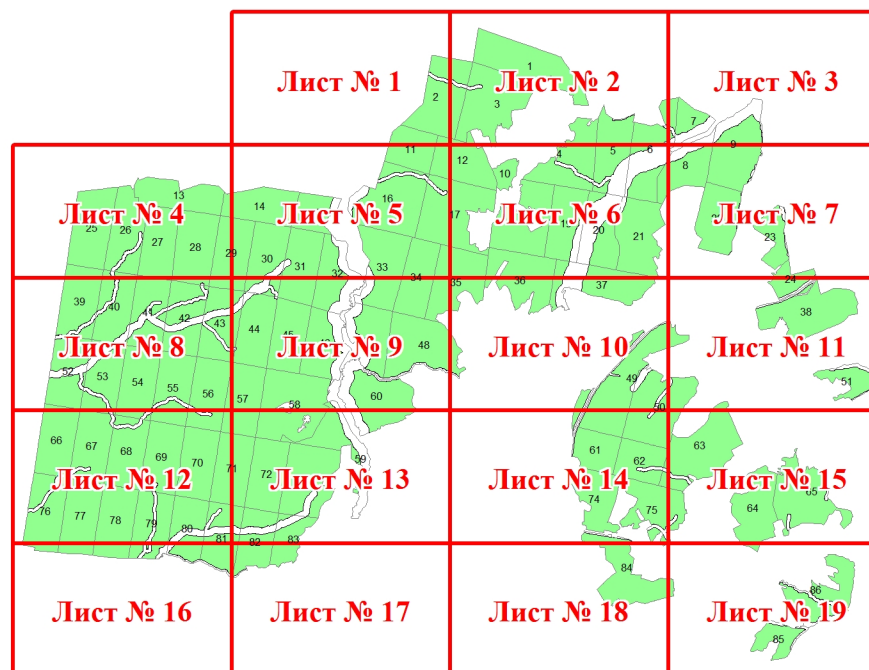

**Графическое описание местоположения границ земель, на которых
располагаются эксплуатационные леса, на территории Илганского
участкового лесничества Оричевского лесничества Кировской области
Масштаб листов 1:25 000**

Приложение № 48 к приказу Рослесхоза
от 27.02.2023 № 153

Используемые условные знаки и обозначения:

- | | |
|---|---|
| 25 | Границы и номера лесных кварталов |
| 7 | Номера участков |
| 10 ● | Номера характерных точек границ объекта |
| Лист № 1 | Границы и номера листов |
| | Границы эксплуатационных лесов |

Лист № 1

Лист № 2

Лист № 5

Лист № 2

Лист № 6

Лист № 4

Лист № 5

Лист № 8

1819 13874
13833 13842
13843 13846
13852 13851
13852 13856
13864 13870
13872 13873
13888 13889

Лист № 18

18

Лист № 19

21

22

23