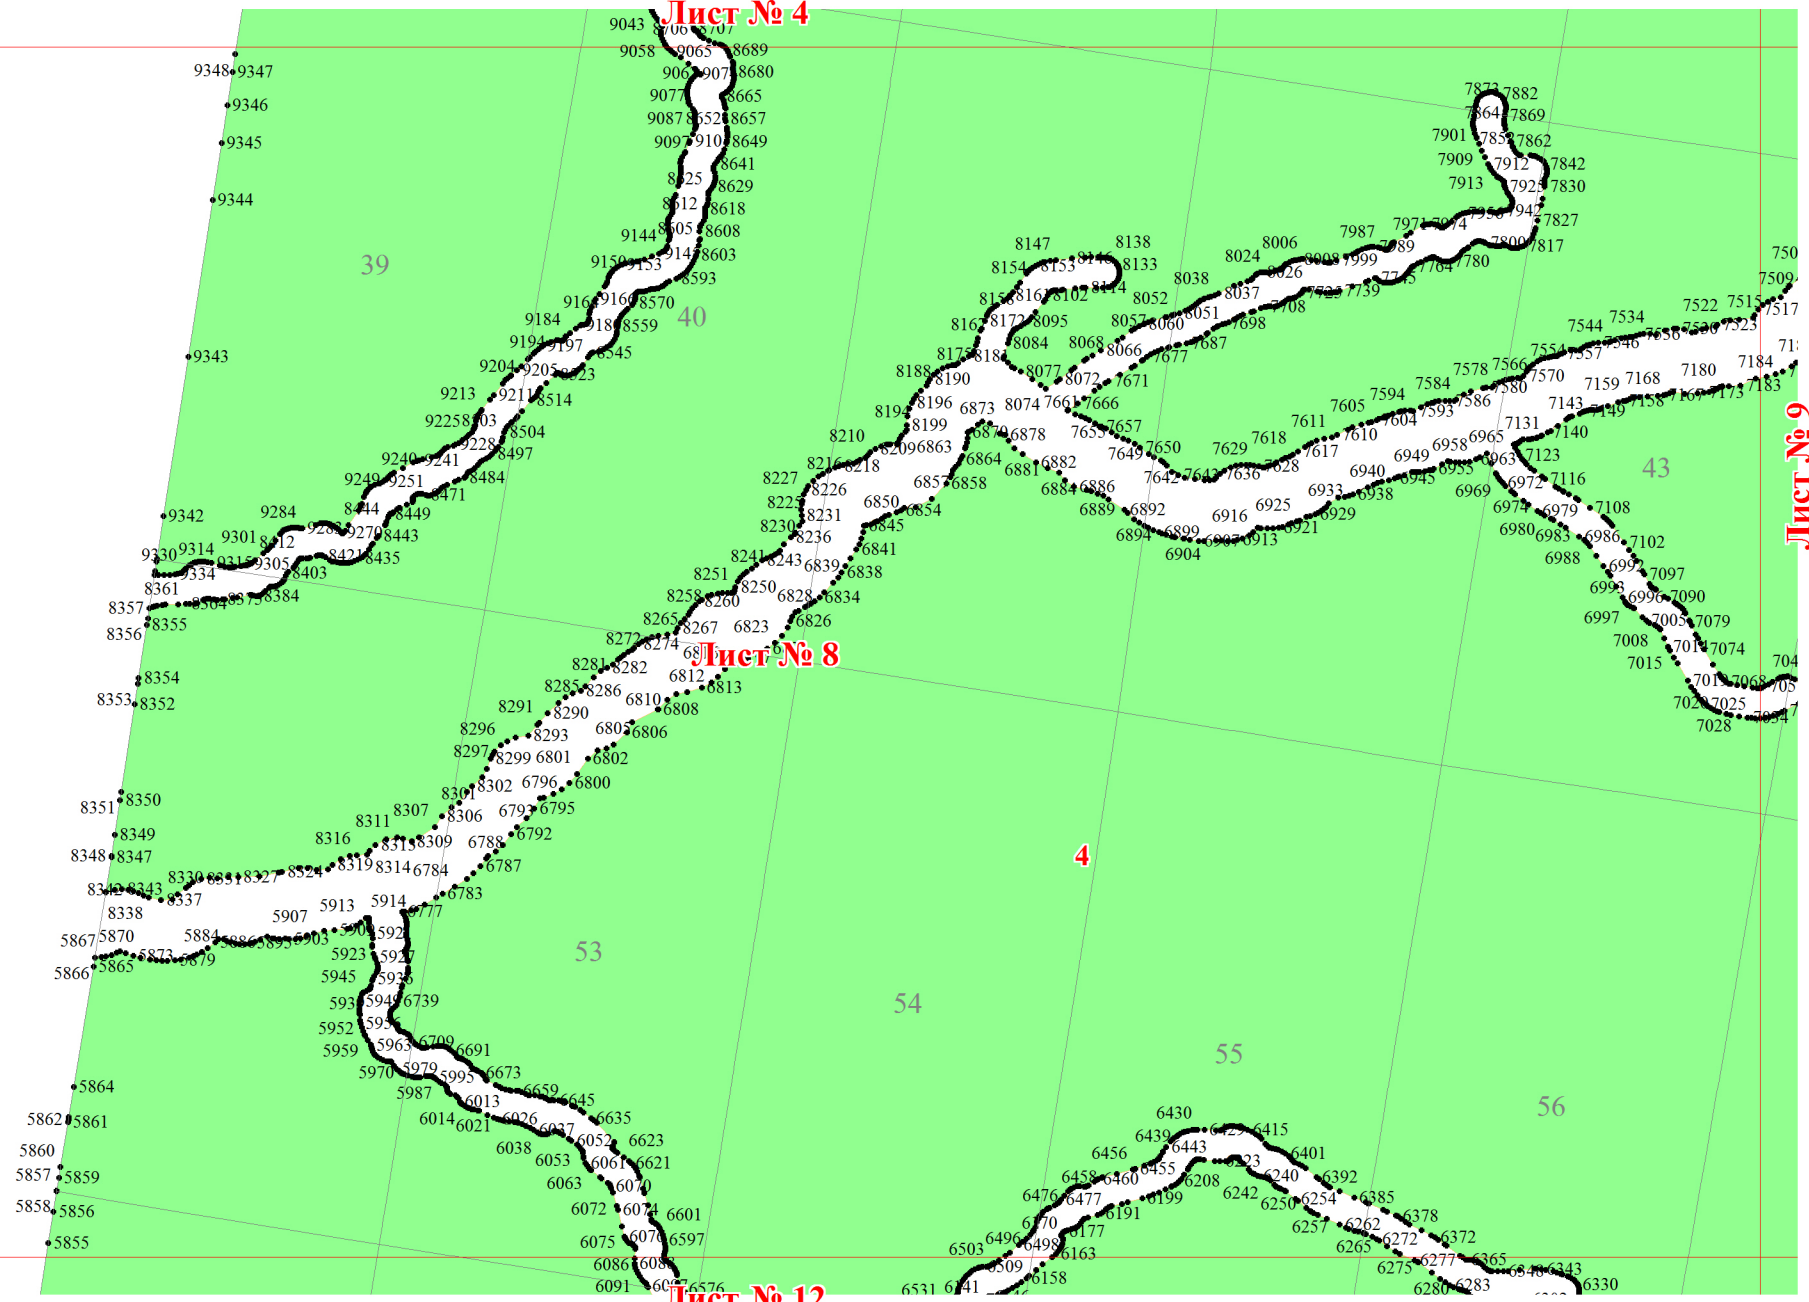

**Графическое описание местоположения границ земель, на которых
располагаются эксплуатационные леса, на территории Илганского
участкового лесничества Оричевского лесничества Кировской области
Масштаб листов 1:25 000**

Лист № 10

Лист № 3

Лист № 6

Лист № 7

6

Лист № 11

Лист № 4

Лист № 8