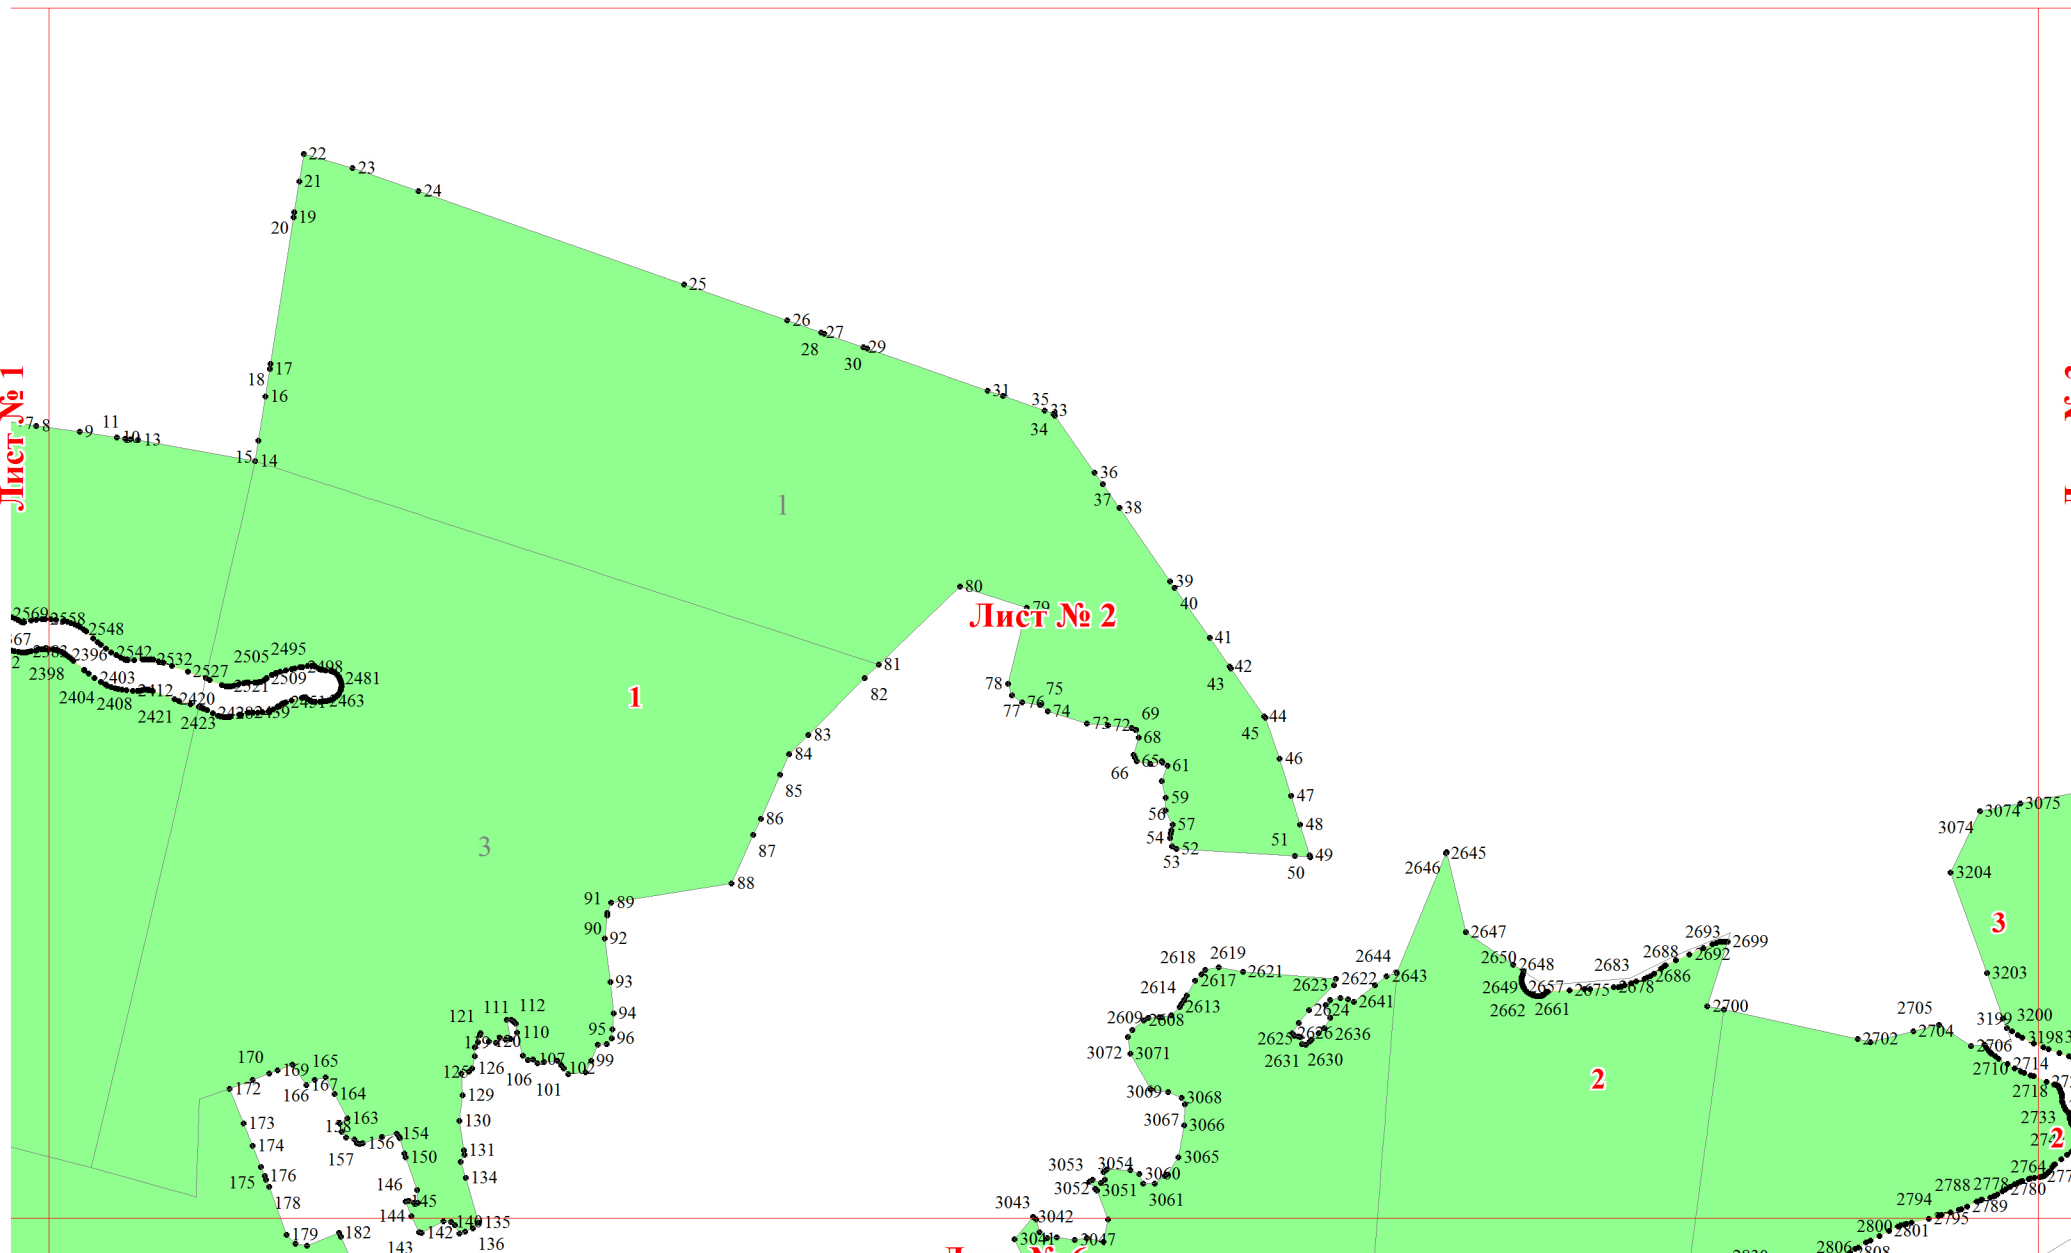

**Графическое описание местоположения границ земель, на которых
располагаются эксплуатационные леса, на территории Илганского
участкового лесничества Оричевского лесничества Кировской области
Масштаб листов 1:25 000**

Приложение № 48 к приказу Рослесхоза
от 27.02.2023 № 153

Используемые условные знаки и обозначения:

- | | |
|---|---|
| 25 | Границы и номера лесных кварталов |
| 7 | Номера участков |
| 10 ● | Номера характерных точек границ объекта |
| Лист № 1 | Границы и номера листов |
| | Границы эксплуатационных лесов |

Лист № 1

Лист № 2

Лист № 5

Лист № 2

Лист № 6

Лист № 4

Лист № 5

Лист № 8