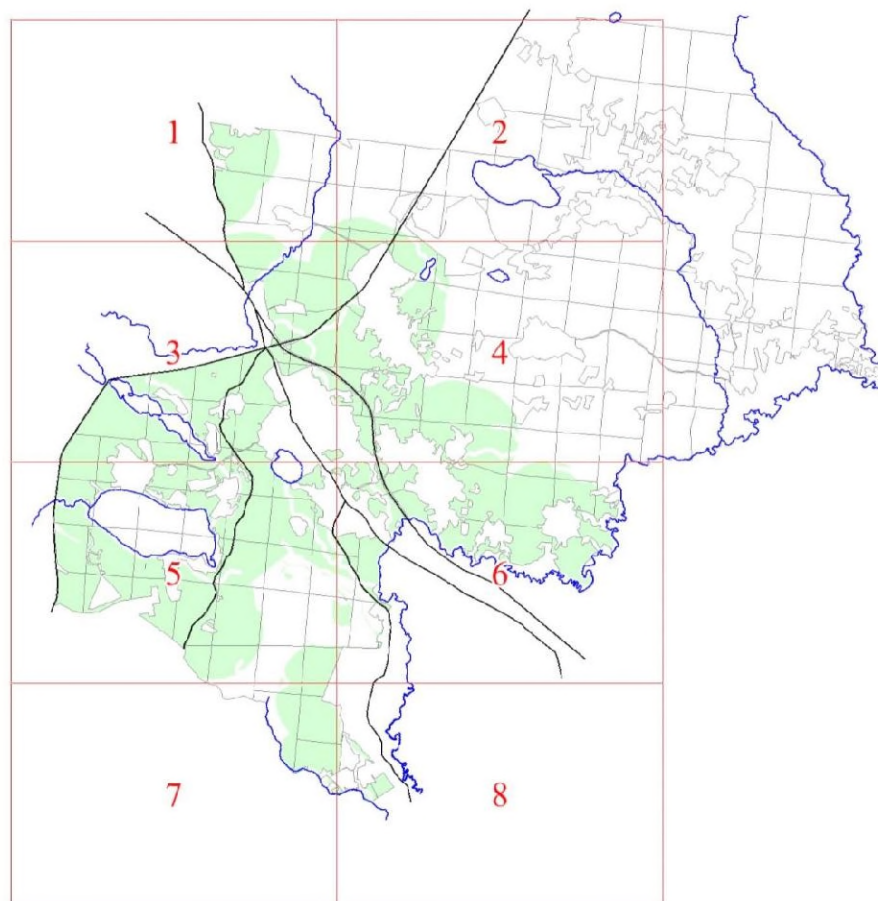

**Графическое описание местоположения границ земель,
на которых располагаются особо защитные участки лесов
«участки лесов вокруг сельских населенных пунктов и садовых товариществ»,
на территории Ленинского участкового лесничества
Рощинского лесничества
Ленинградской области**

Приложение № 199 к приказу Рослесхоза

от 27.02.2023

№ 157

Условные обозначения:

- 1 номера листов
- 3 номера участков
- 61 номера лесных кварталов
- границы лесных кварталов
- границы листов
- границы особо защитных участков лесов
- 45 номера характерных точек границ объекта

1

2

8