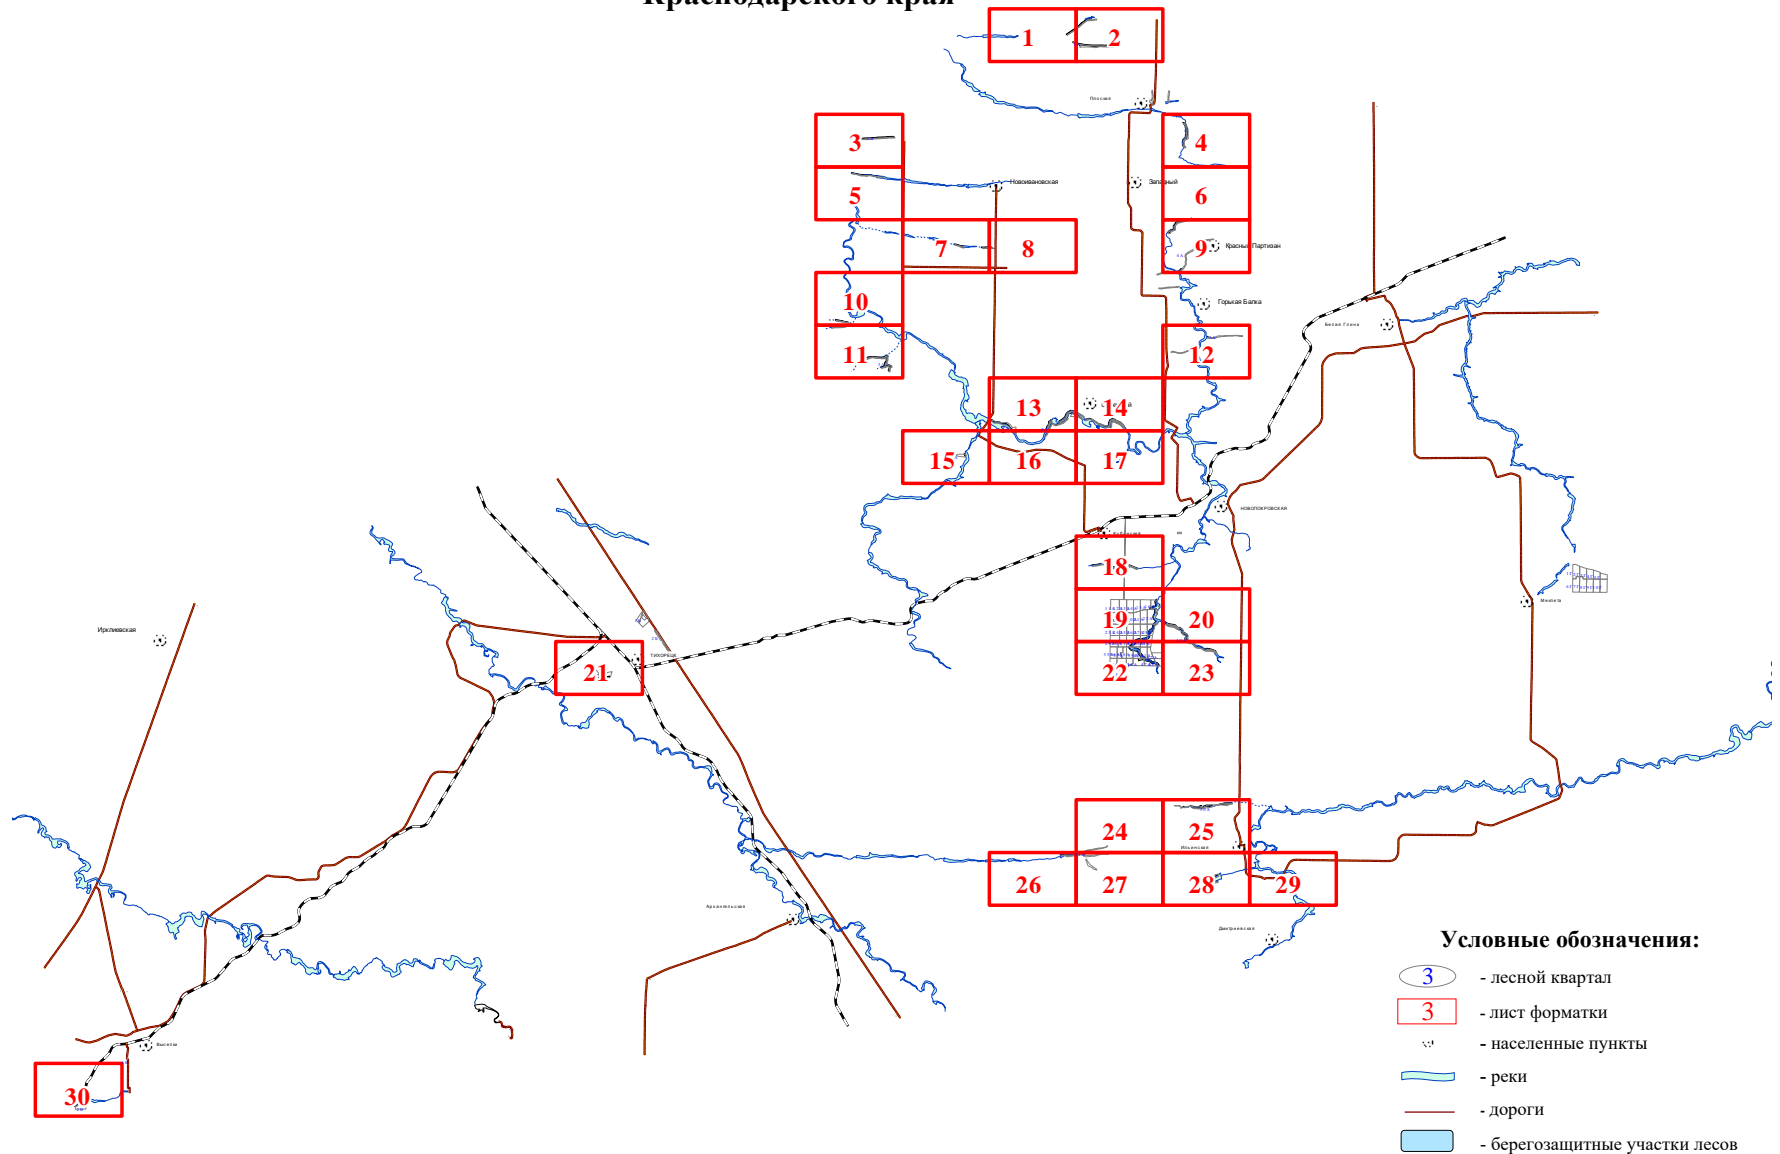

**Графическое описание местоположения границ земель,  
на которых располагаются особо защитные участки лесов  
«берегозащитные участки лесов»,  
на территории  
Новопокровского участкового лесничества  
Кавказского лесничества  
Краснодарского края**

Приложение № 19 к приказу Рослесхоза  
от 27.02.2023 № 188

1

2

3

4

5

7

449  
460  
61  
450  
457  
451  
58  
452  
453  
455  
456

8

9

11

12

14

15

36  
337  
338  
39

20

21

3Б

4Б

22

42A

48A

59  
1773  
1775  
771776

23