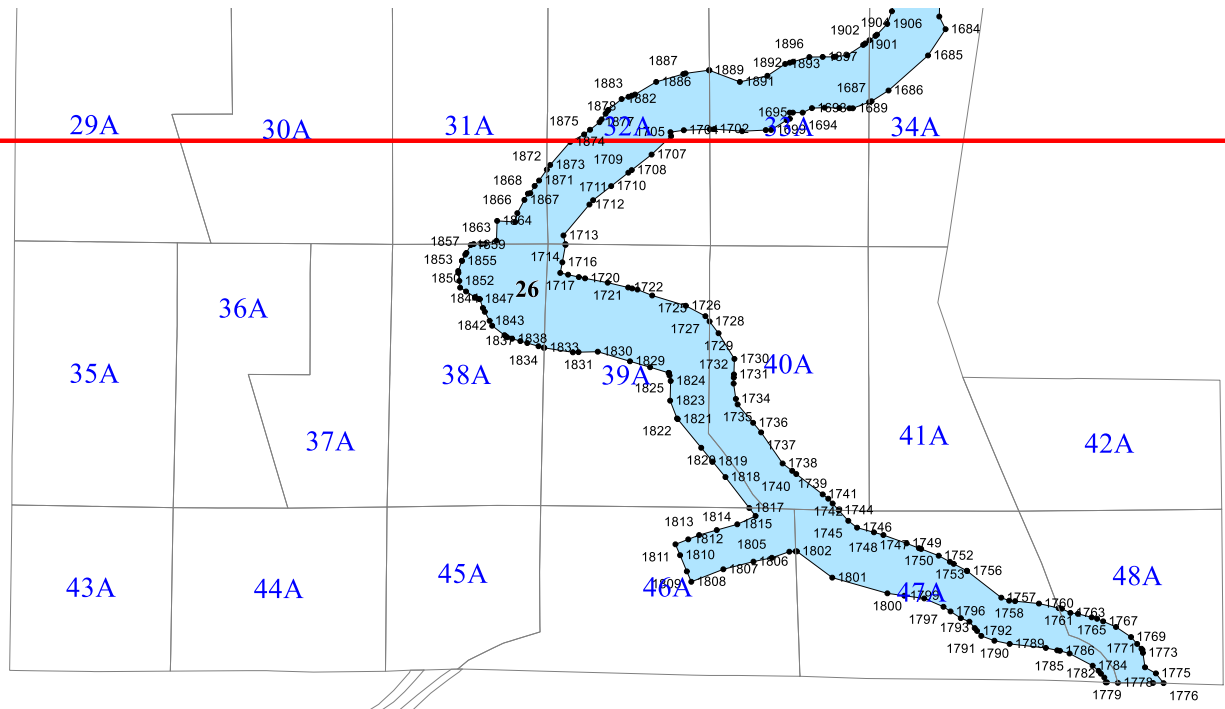

**Графическое описание местоположения границ земель,  
на которых располагаются особо защитные участки лесов  
«берегозащитные участки лесов»,  
на территории  
Новопокровского участкового лесничества  
Кавказского лесничества  
Краснодарского края**

8

9

11

12

14

15

36  
337  
338  
39

20

21

3Б

4Б

22

42A

48A

59  
1773  
1775  
771776

23

24

27

30