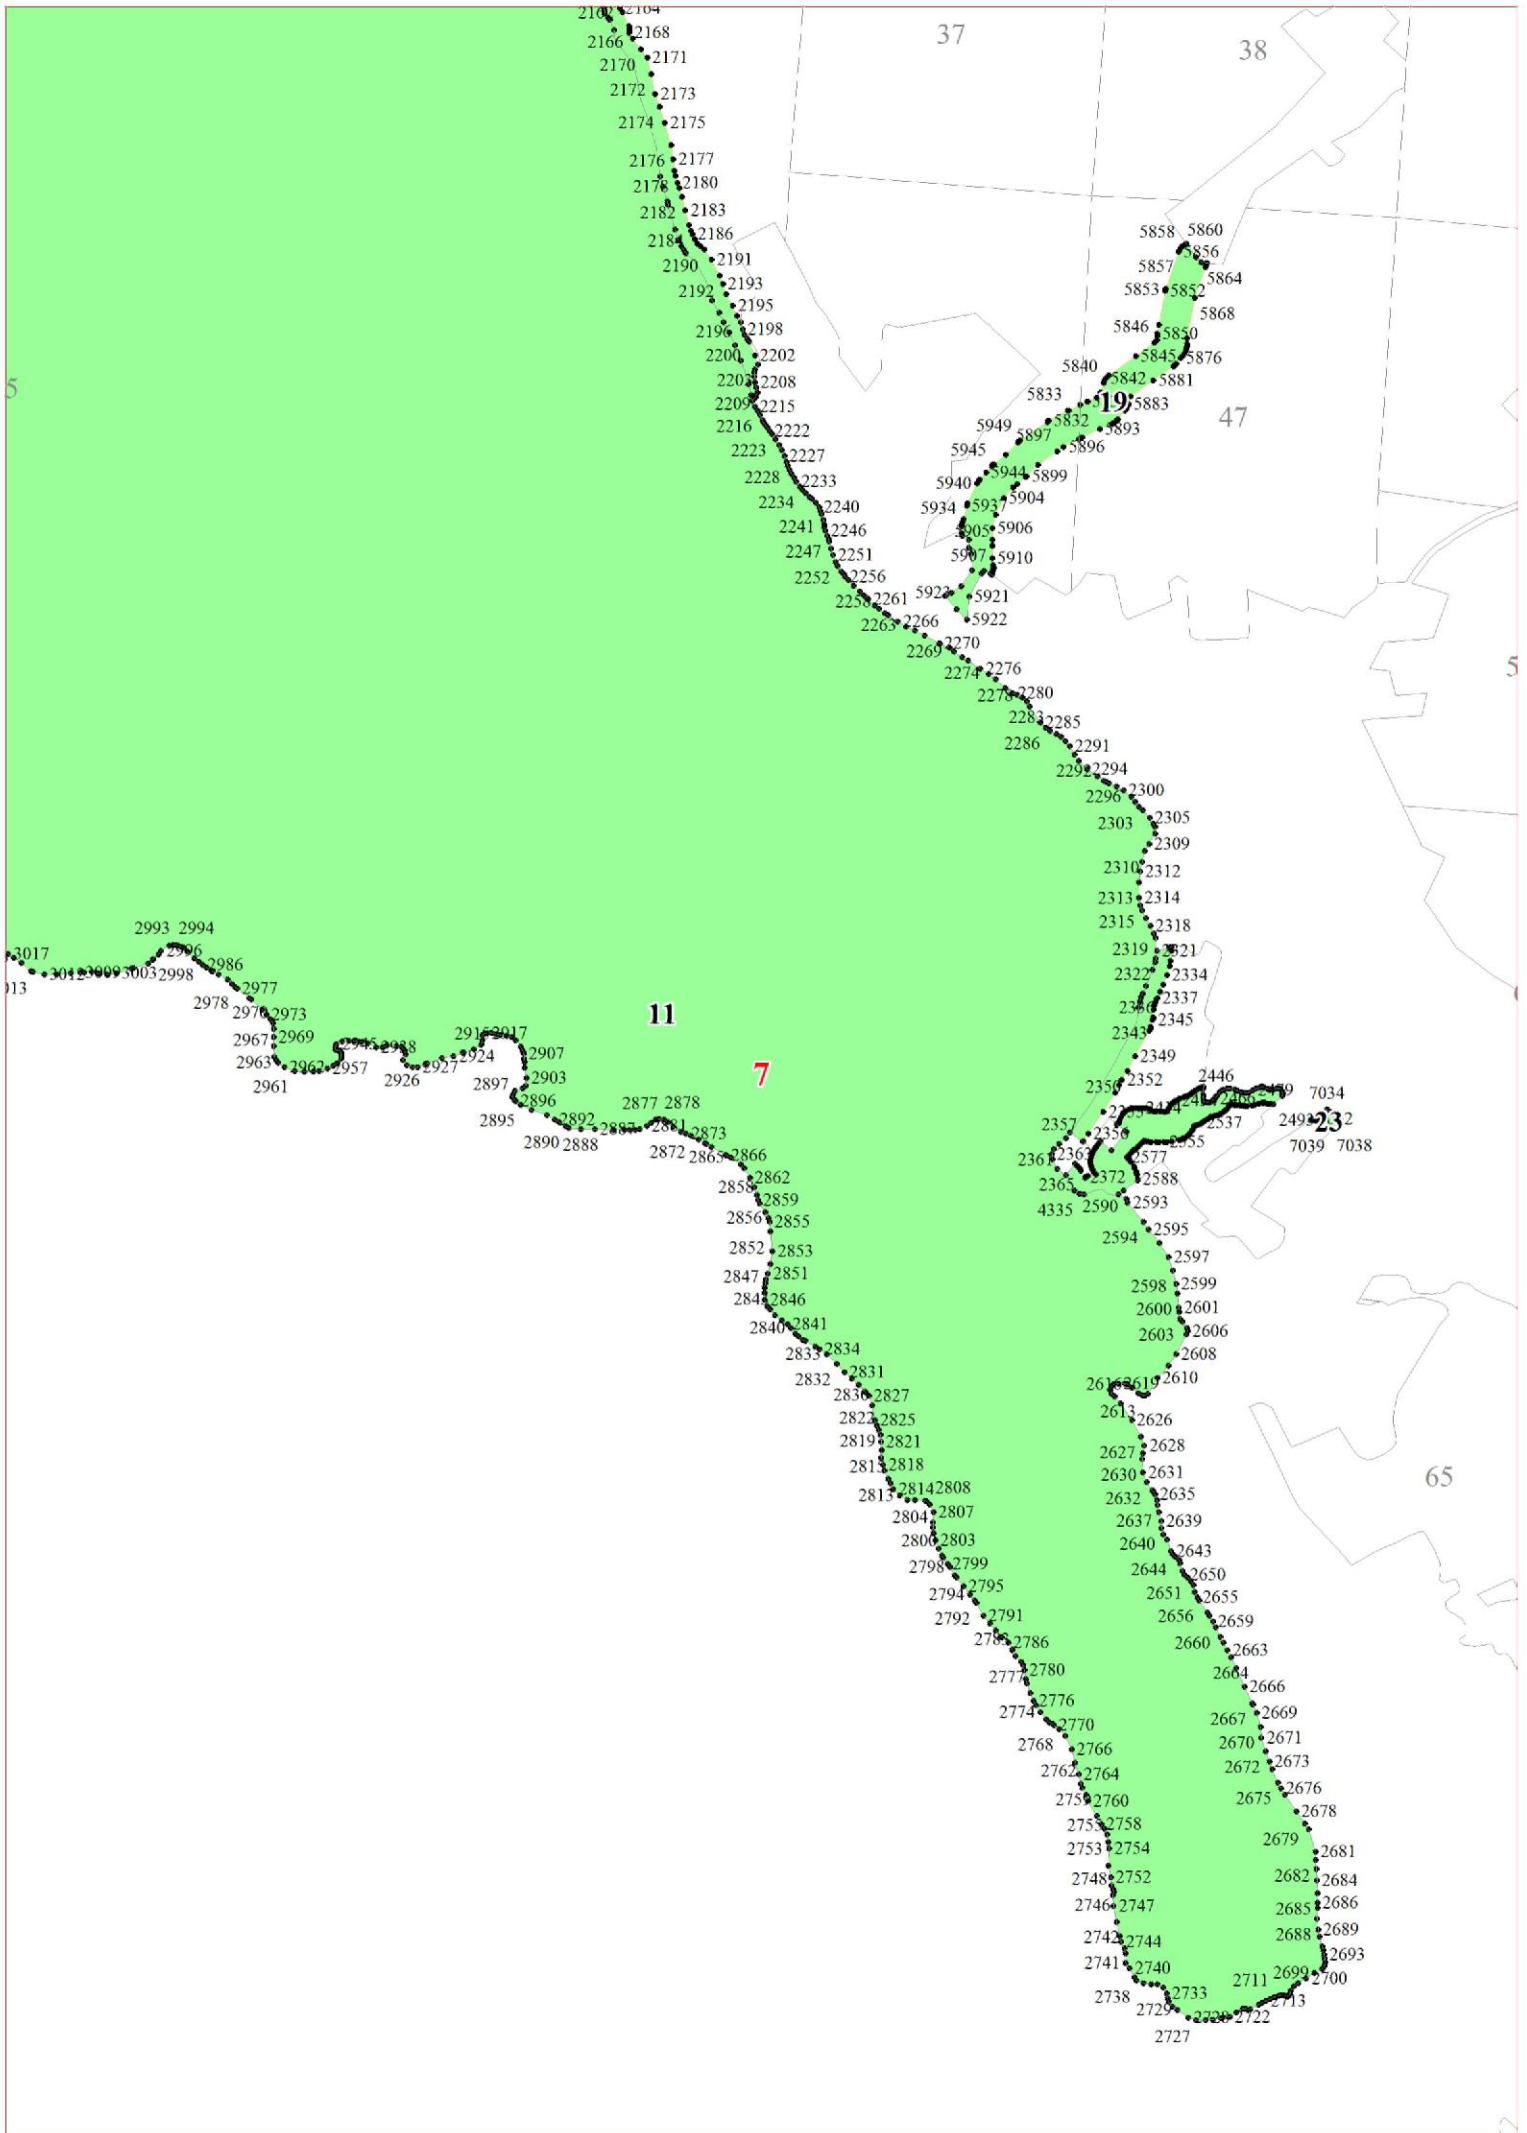

**Графическое описание местоположения границ земель,  
на которых располагаются особо защитные участки лесов  
«берегозащитные участки лесов»,  
на территории Красносельского участкового лесничества  
Рощинского лесничества  
Ленинградской области**

Приложение № 179 к приказу Рослесхоза  
от 27.02.2023 № 157

**Условные обозначения:**

- 1 номера листов
- 3 номера участков
- 61 номера лесных кварталов
- границы лесных кварталов
- границы листов
- границы особо защитных участков лесов
- 45 номера характерных точек границ объекта

2

11

5

6

**12**

13

14

15

15

13381 13382  
13386 13379  
13387 44 13399 157  
13400 13410  
13419 13421  
13420 13424