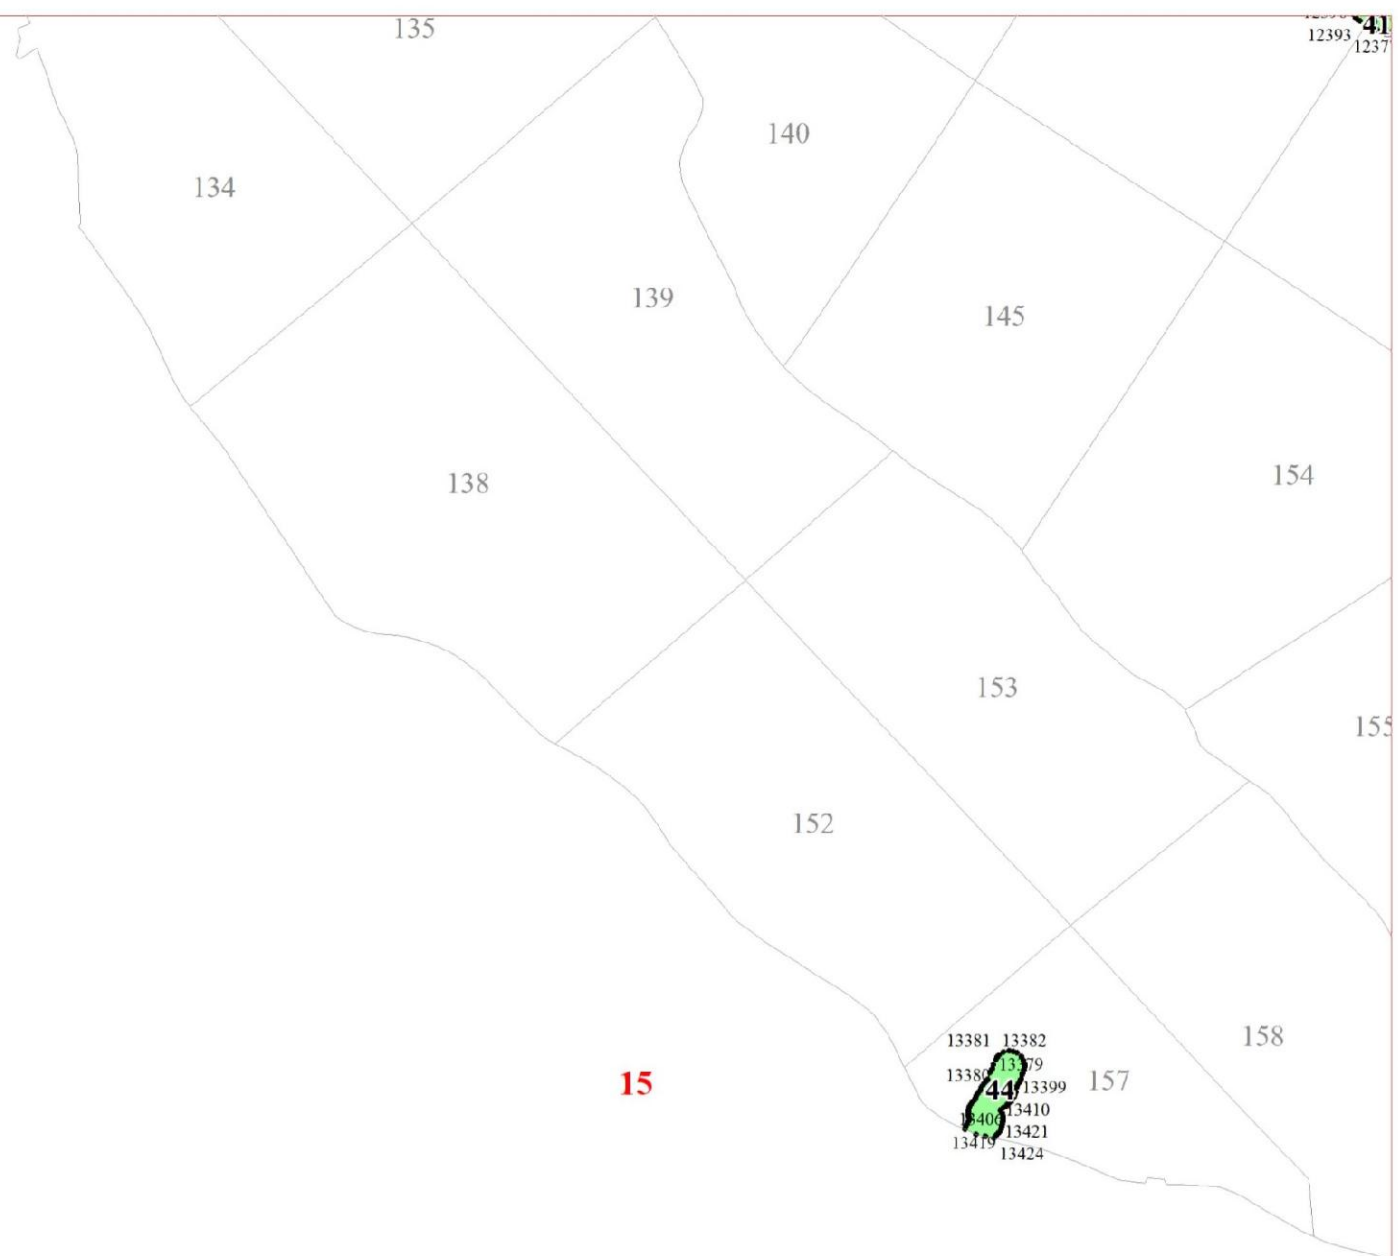

**Графическое описание местоположения границ земель,  
на которых располагаются особо защитные участки лесов  
«берегозащитные участки лесов»,  
на территории Красносельского участкового лесничества  
Рощинского лесничества  
Ленинградской области**

2

11

5

6

**12**

13

14

15

15

13381 13382  
13386 13379  
13387 44 13399 157  
13400 13410  
13419 13421  
13420 13424