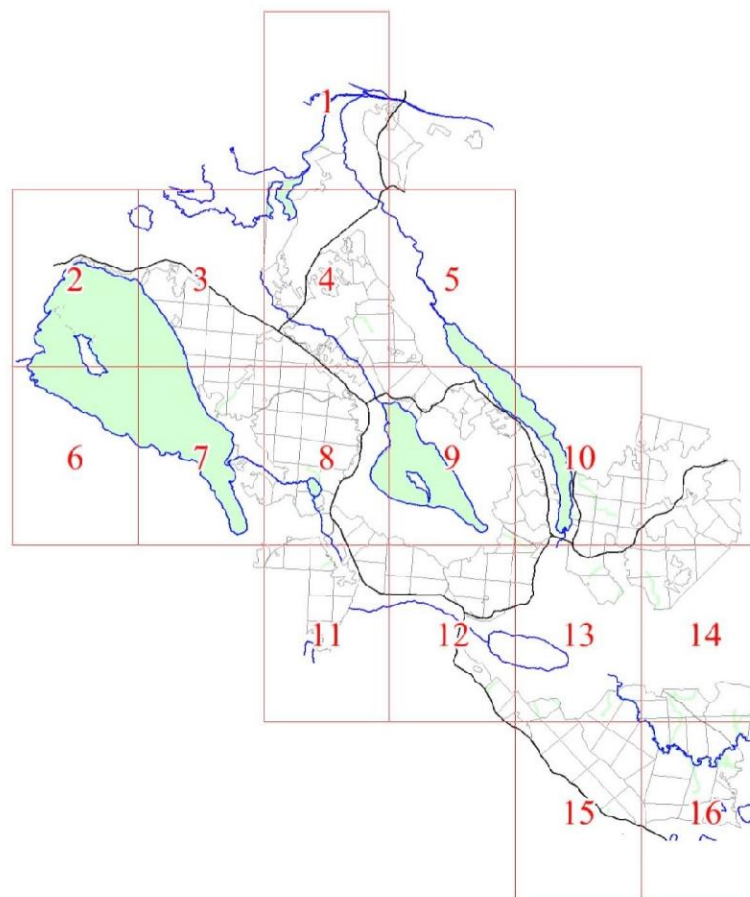

**Графическое описание местоположения границ земель,  
на которых располагаются особо защитные участки лесов  
«берегозащитные участки лесов»,  
на территории Красносельского участкового лесничества  
Рощинского лесничества  
Ленинградской области**

Приложение № 179 к приказу Рослесхоза  
от 27.02.2023 № 157

**Условные обозначения:**

- 1 номера листов
- 3 номера участков
- 61 номера лесных кварталов
- границы лесных кварталов
- границы листов
- границы особо защитных участков лесов
- 45 номера характерных точек границ объекта

2

11

5

6

**12**

13

14

15

15

13381 13382  
13386 13379  
13387 44 13399 157  
13400 13410  
13419 13421  
13420 13424