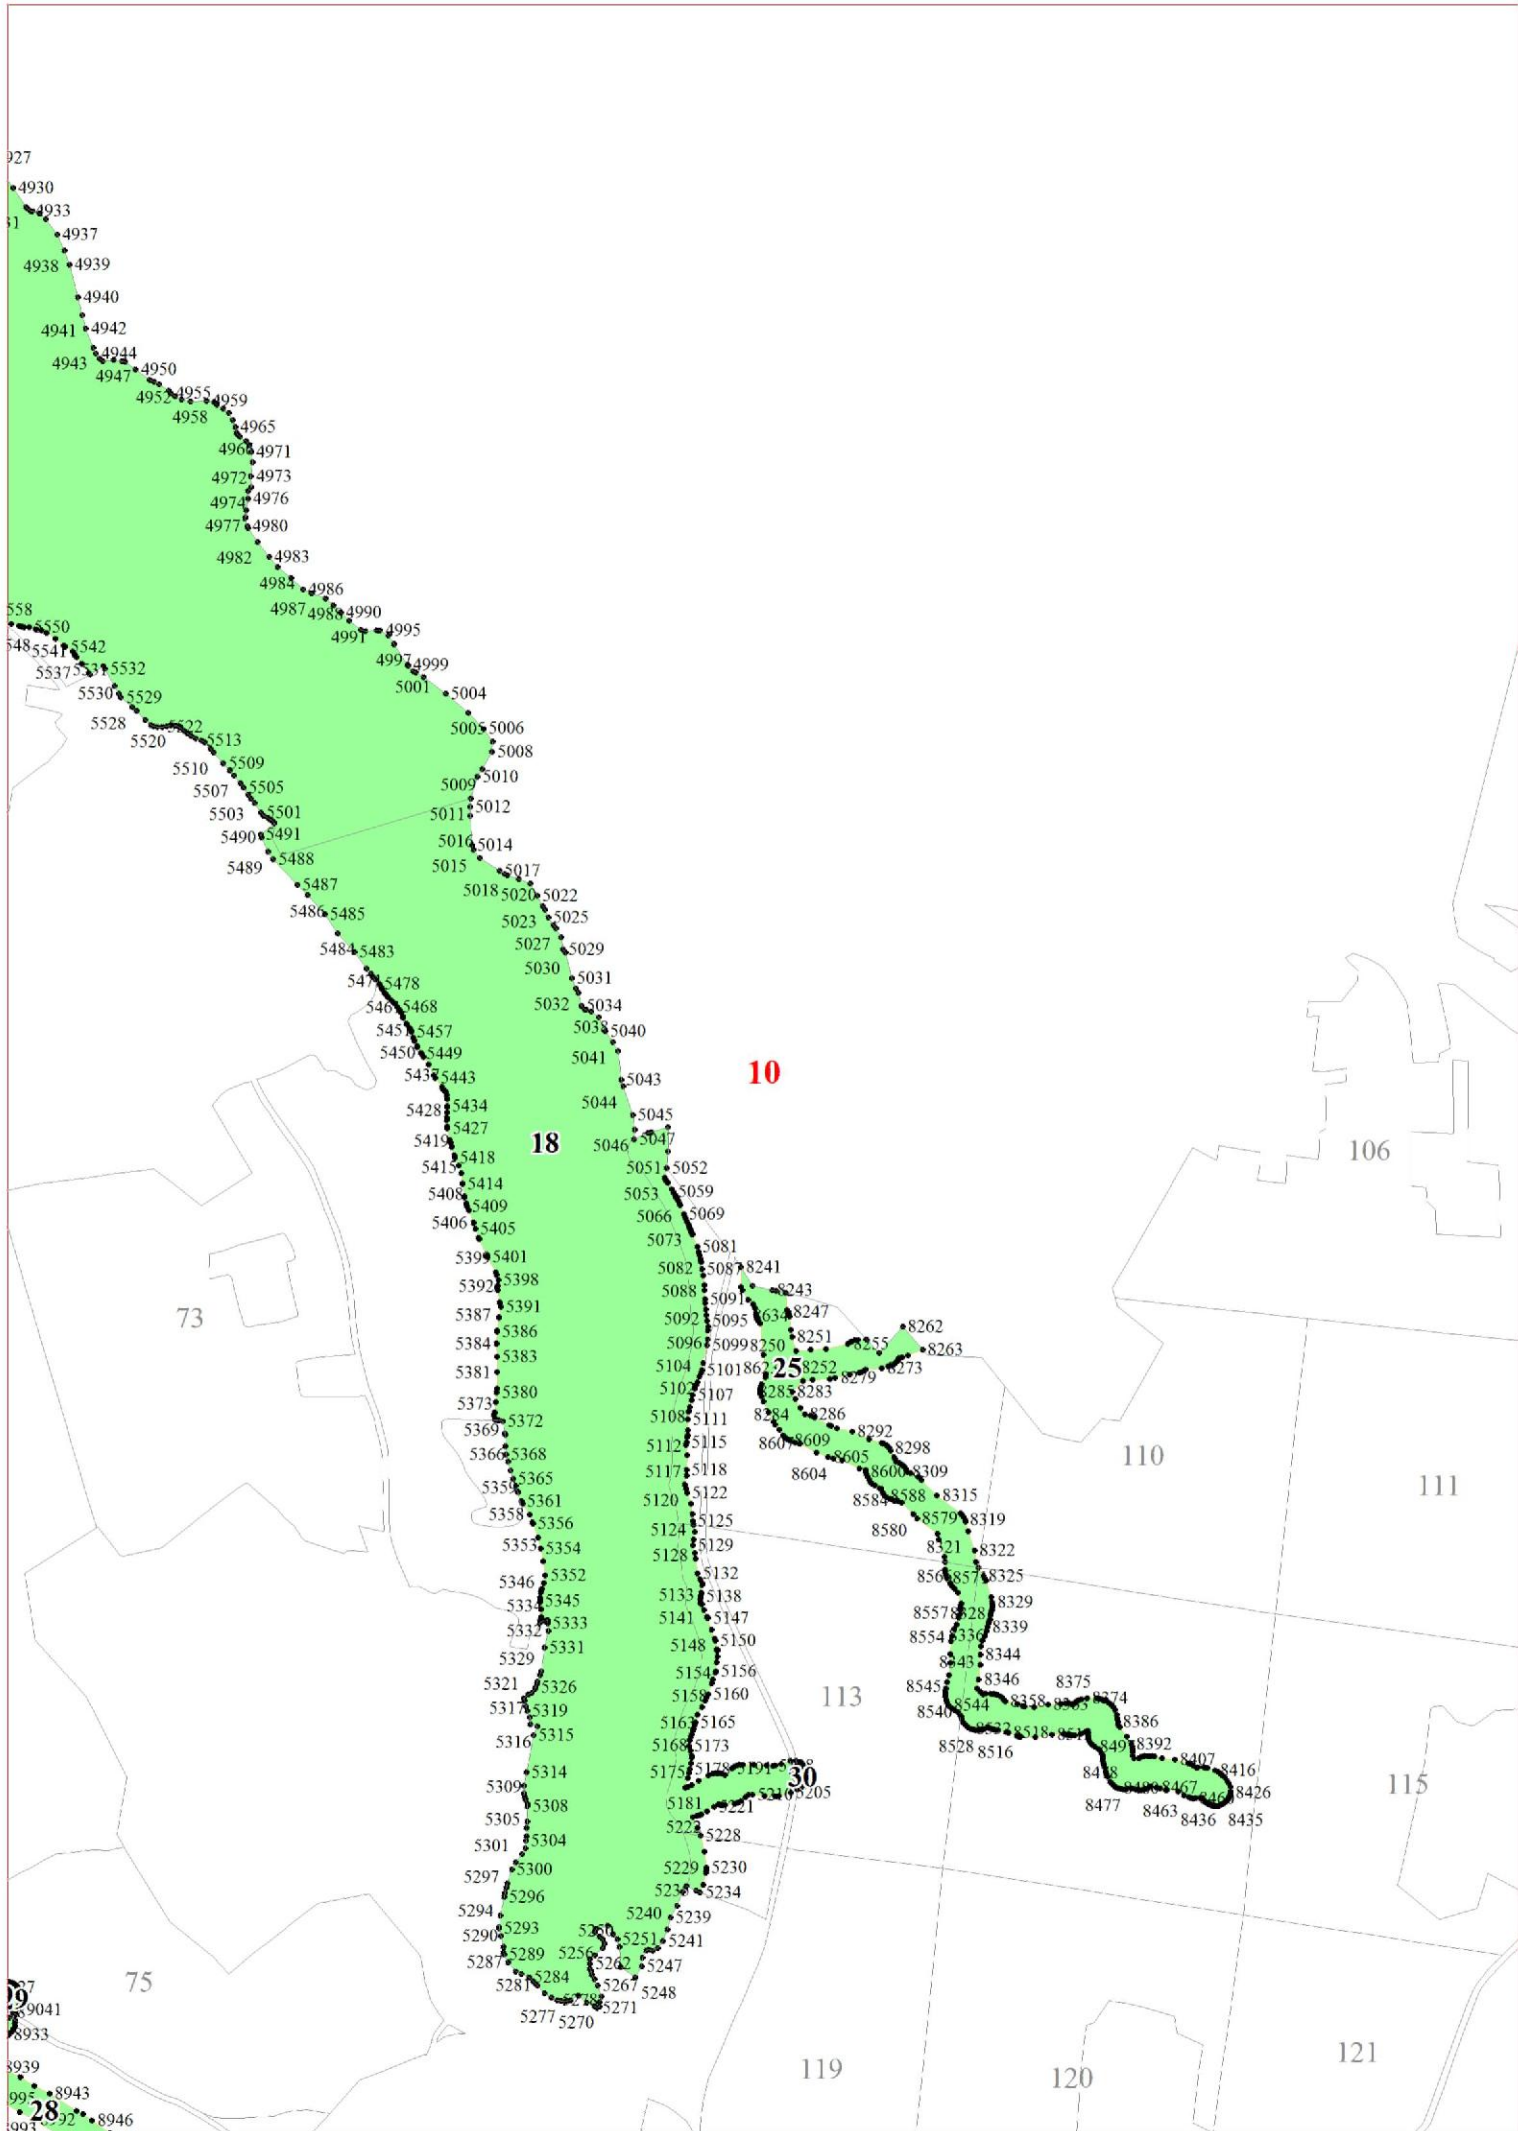

**Графическое описание местоположения границ земель,  
на которых располагаются особо защитные участки лесов  
«берегозащитные участки лесов»,  
на территории Красносельского участкового лесничества  
Рощинского лесничества  
Ленинградской области**

Приложение № 179 к приказу Рослесхоза  
от 27.02.2023 № 157

**Условные обозначения:**

- 1 номера листов
- 3 номера участков
- 61 номера лесных кварталов
- границы лесных кварталов
- границы листов
- границы особо защитных участков лесов
- 45 номера характерных точек границ объекта

2

11

5

6

**12**

13

14

15

15

13381 13382  
13386 13379  
13387 44 13399 157  
13400 13410  
13419 13421  
13420 13424