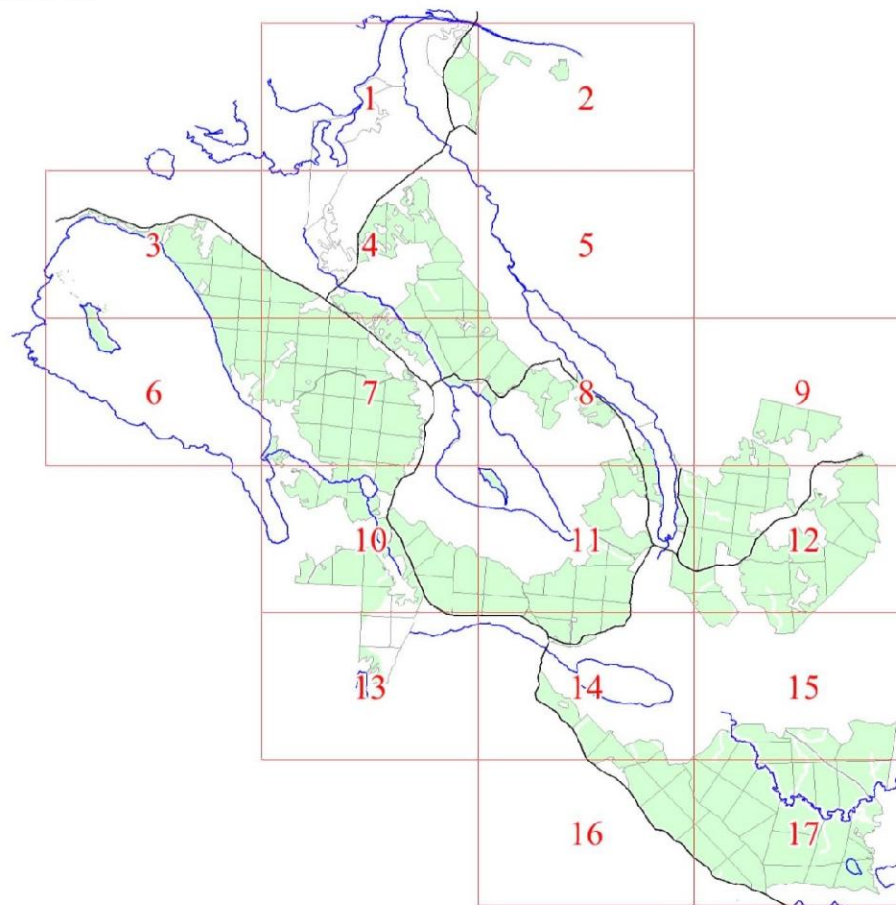

**Графическое описание местоположения границ земель,  
на которых располагаются ценные леса  
(запретные полосы лесов, расположенные вдоль водных объектов),  
на территории Красносельского участкового лесничества  
Рощинского лесничества  
Ленинградской области**

Приложение № 26 к приказу Рослесхоза

от 27.02.2023

№ 157

**Условные обозначения:**

- 1 номера листов
- 3 номера участков
- 61 номера лесных кварталов
- границы лесных кварталов
- границы листов
- границы категорий защитных лесов
- 45 номера характерных точек границ объекта

5

504  
505  
506  
507  
510  
511  
512  
513  
514  
515  
517  
518  
519

6

6

3743 3750 3509 3515  
3742 3744 3516 3518  
3738 3739 3523 3531  
3736 3735 3536 3535  
3732 3730 3544 3542  
3728 3726 3546 3557  
3720 3719 3558 3560  
3711 3707 3561 3568  
3705 3695 3696 3569 3576  
3683 3688 3577 3582 3587  
3673 3681 3591 3596  
3673 3674 3600 3607  
3667 3666 3601 3620  
3644 3626 3625

14

3144 3147  
3133 3143  
3124 3134  
3125 3125  
3111 3118  
3116 3115  
3114 3113  
3109 3111  
3107 3106  
3105 3104  
3100 3101  
3098 3097  
3093 3094  
3091 3092  
3089 3090  
3085 3088  
3083 3084  
3078 3082  
3075 3076 3054 3051  
3073 3056 3050  
3059 3058 3048 3040 3038 3035  
3062 3067 3046 3045 3042 3033 3030  
4567 3069 3044 3043 3032  
4572 3044 3025 3024 3030  
3019 3022 2988  
3018 2992 2867  
3013 3001 2865  
3012 3007 2861  
3011 2854 2853 2861  
2852 284