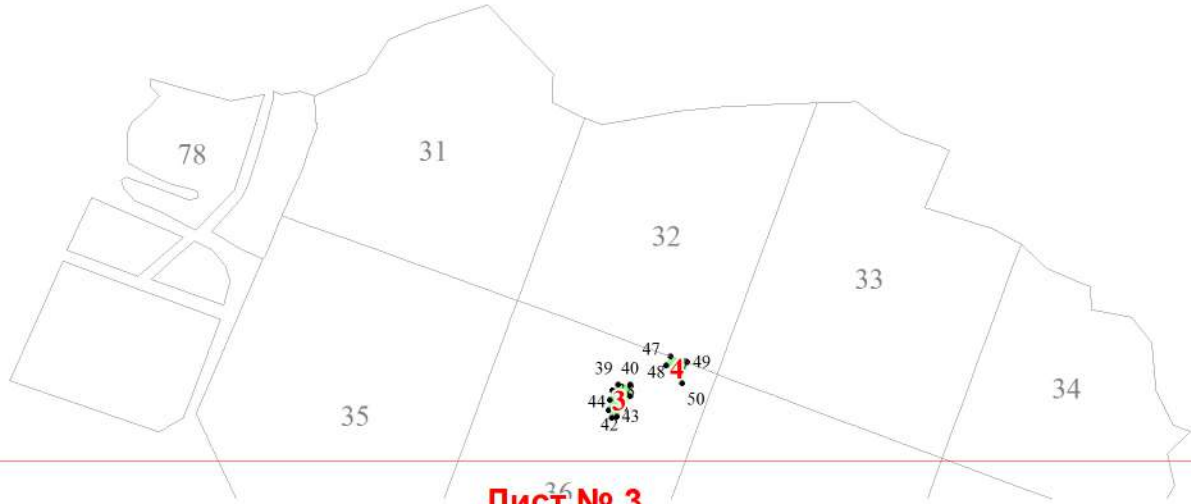

**Графическое описание местоположения границ земель, на которых  
располагаются леса, расположенные на особо охраняемых природных  
территориях, на территории Большевьяского-Ломовского  
участкового лесничества (Ломовский участок) Большевьяского лесничества  
Пензенской области  
Масштаб листов 1:25 000**

Приложение № 16 к приказу Рослесхоза  
от 27.02.2023 № 187

Используемые условные знаки и обозначения:

- 25 Границы и номера лесных кварталов
- 7 Номера участков
- 10 ● Номера характерных точек границ объекта
- Лист №1 Границы и номера листов
- Границы категорий защитных лесов

**Лист № 2**

**Лист № 1**

**Лист № 3**

Лист № 1

Лист № 2

**Лист № 3**

**Лист № 4**