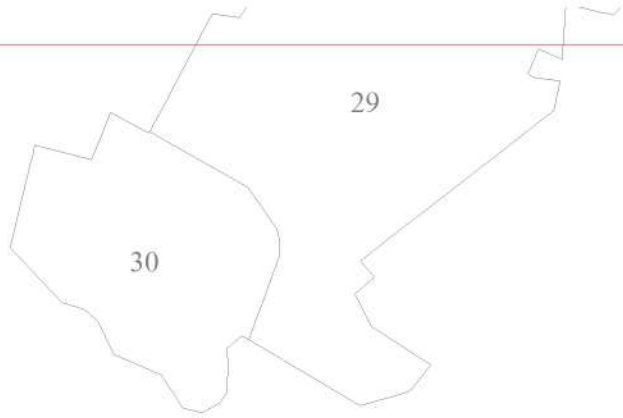

**Графическое описание местоположения границ земель, на которых  
располагаются леса, расположенные на особо охраняемых природных  
территориях, на территории Большевьяского-Ломовского  
участкового лесничества (Ломовский участок) Большевьяского лесничества  
Пензенской области  
Масштаб листов 1:25 000**

Приложение № 16 к приказу Рослесхоза  
от 27.02.2023 № 187

Используемые условные знаки и обозначения:

- 25 Границы и номера лесных кварталов
- 7 Номера участков
- 10 ● Номера характерных точек границ объекта
- Лист №1 Границы и номера листов
- Границы категорий защитных лесов

**Лист № 2**

**Лист № 1**

**Лист № 3**

Лист № 1

Лист № 2

**Лист № 3**

**Лист № 4**