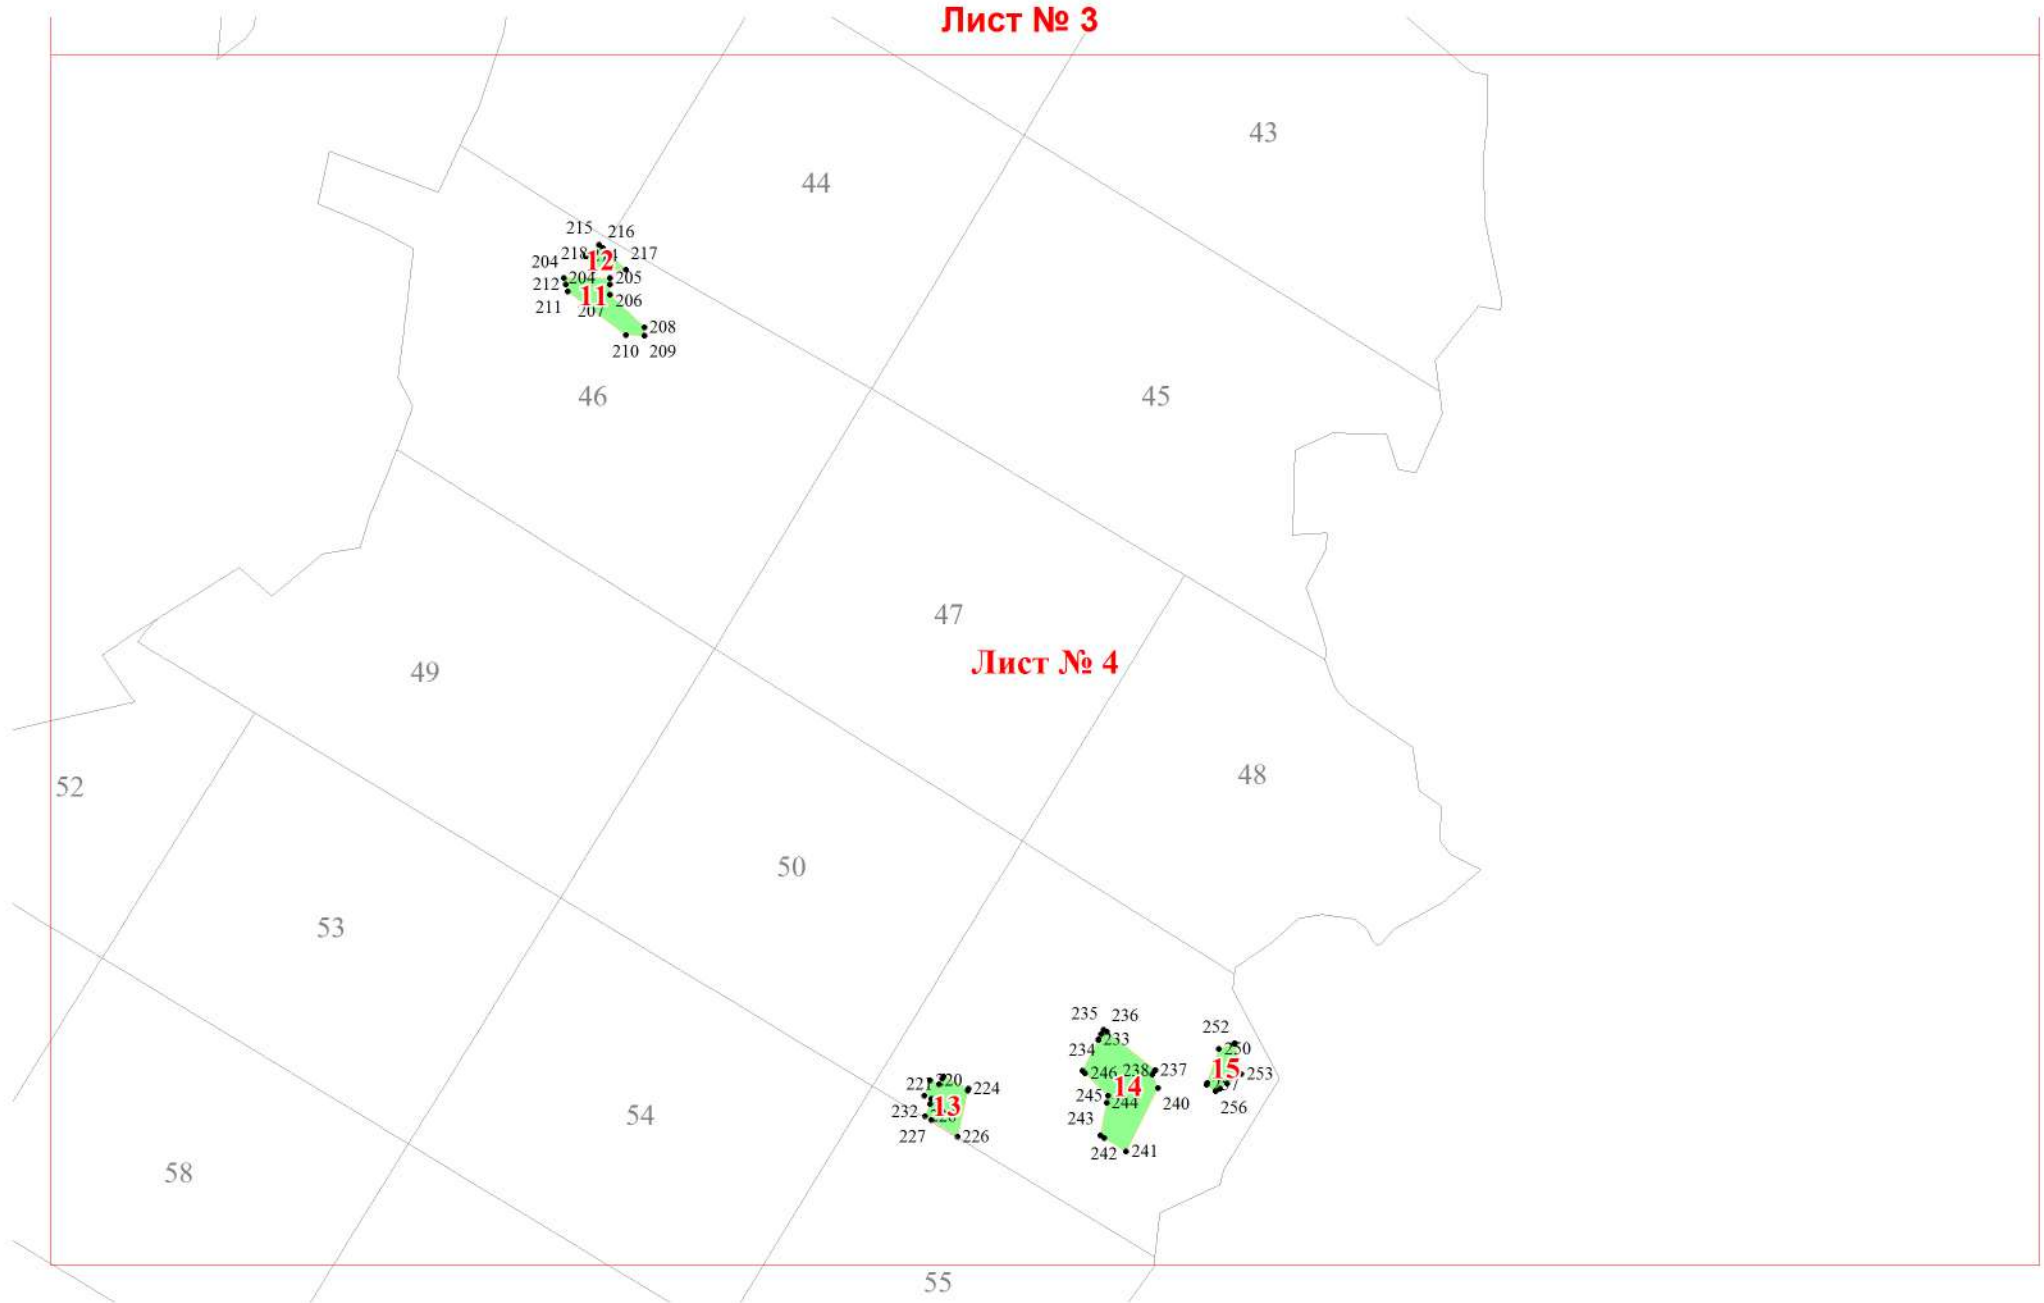

**Графическое описание местоположения границ земель, на которых  
располагаются леса, расположенные на особо охраняемых природных  
территориях, на территории Большевьяского-Ломовского  
участкового лесничества (Ломовский участок) Большевьяского лесничества  
Пензенской области  
Масштаб листов 1:25 000**

Приложение № 16 к приказу Рослесхоза  
от 27.02.2023 № 187

Используемые условные знаки и обозначения:

- 25 Границы и номера лесных кварталов
- 7 Номера участков
- 10 ● Номера характерных точек границ объекта
- Лист №1 Границы и номера листов
- Границы категорий защитных лесов

**Лист № 2**

**Лист № 1**

**Лист № 3**

Лист № 1

Лист № 2

**Лист № 3**

**Лист № 4**