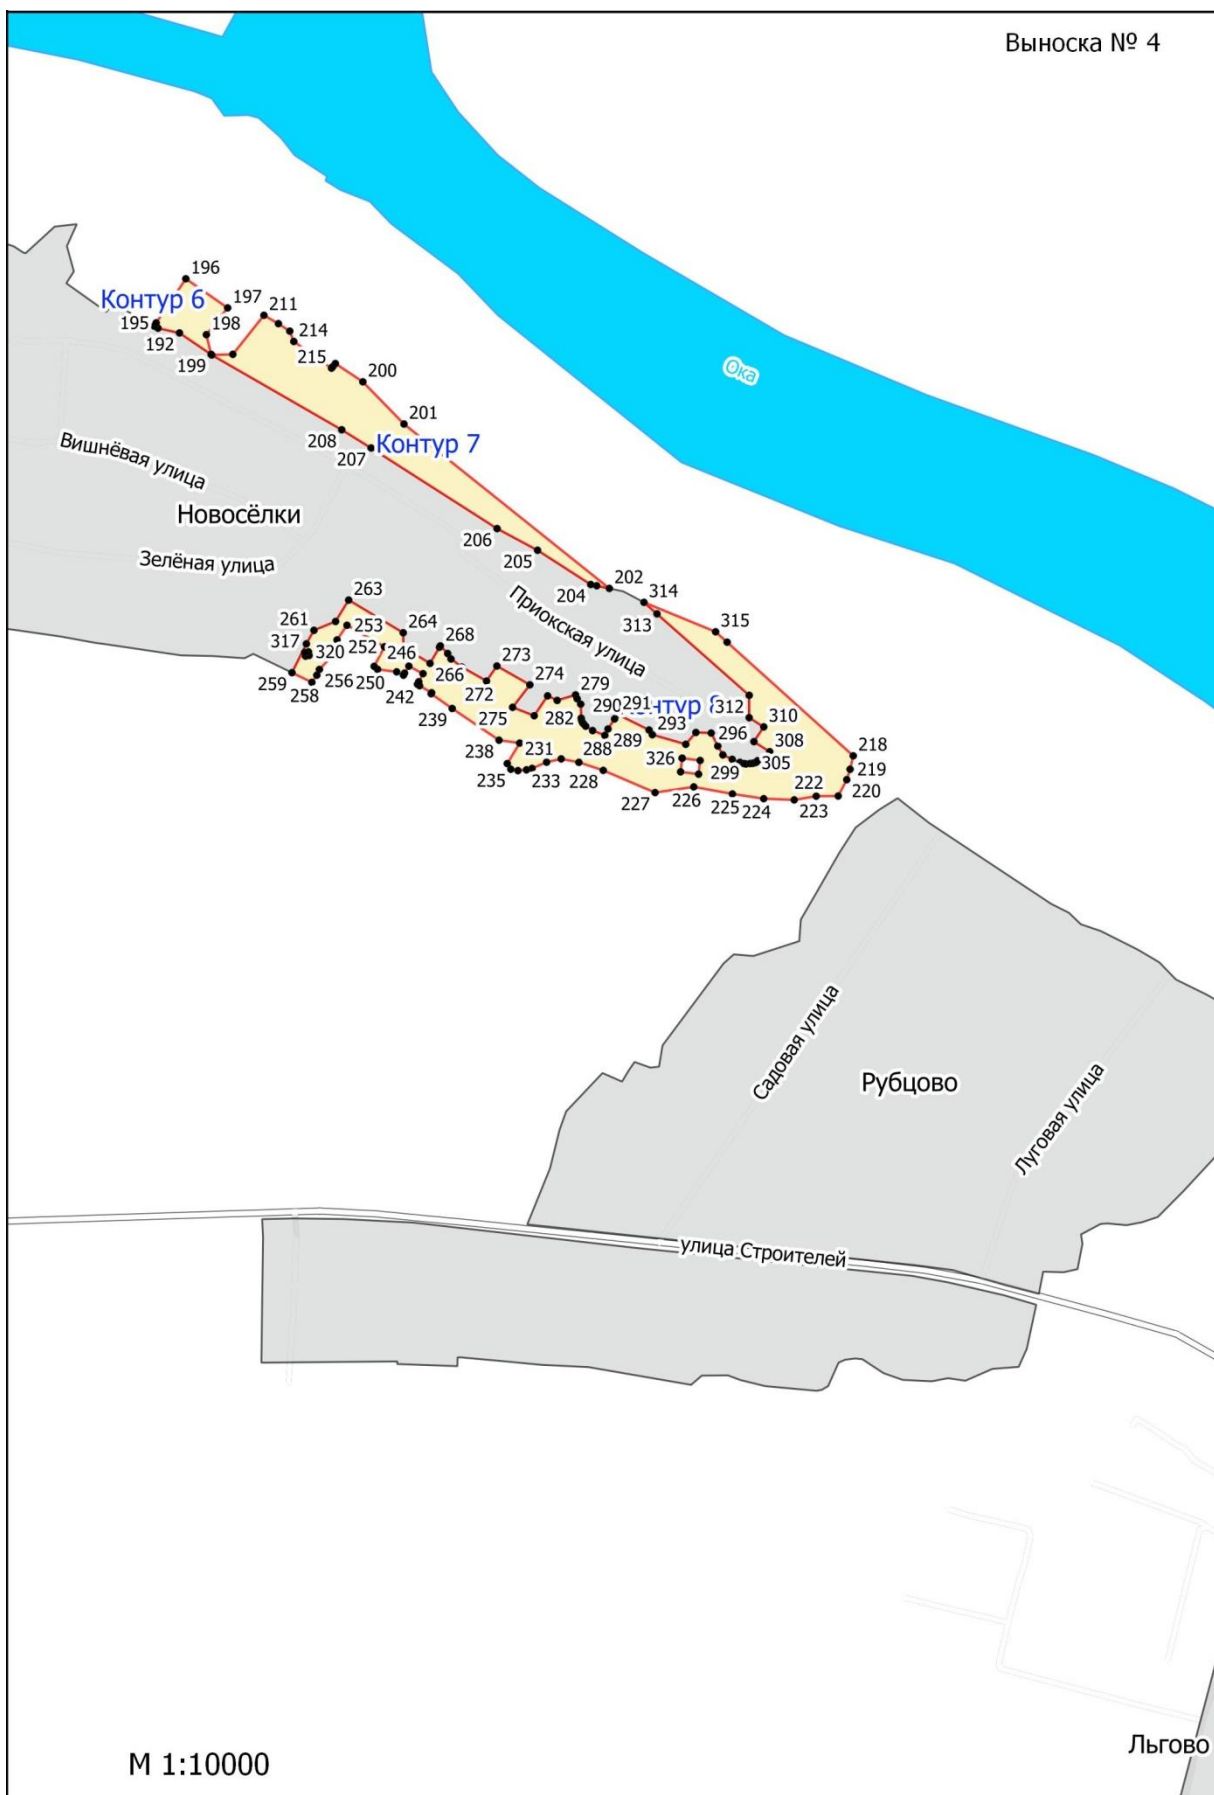

Графическое описание местоположения границ земель, на которых располагаются особо защитные участки лесов «очвозащитные участки лесов, расположенные вдоль склонов оврагов», на территории Садового участкового лесничества Рязанского лесничества Рязанской области

М 1:10000

Льгово

М 1:10000

Красноселька

M 1:10000

Окуньково
М 1:10000

Фурмакино

34 Вожа