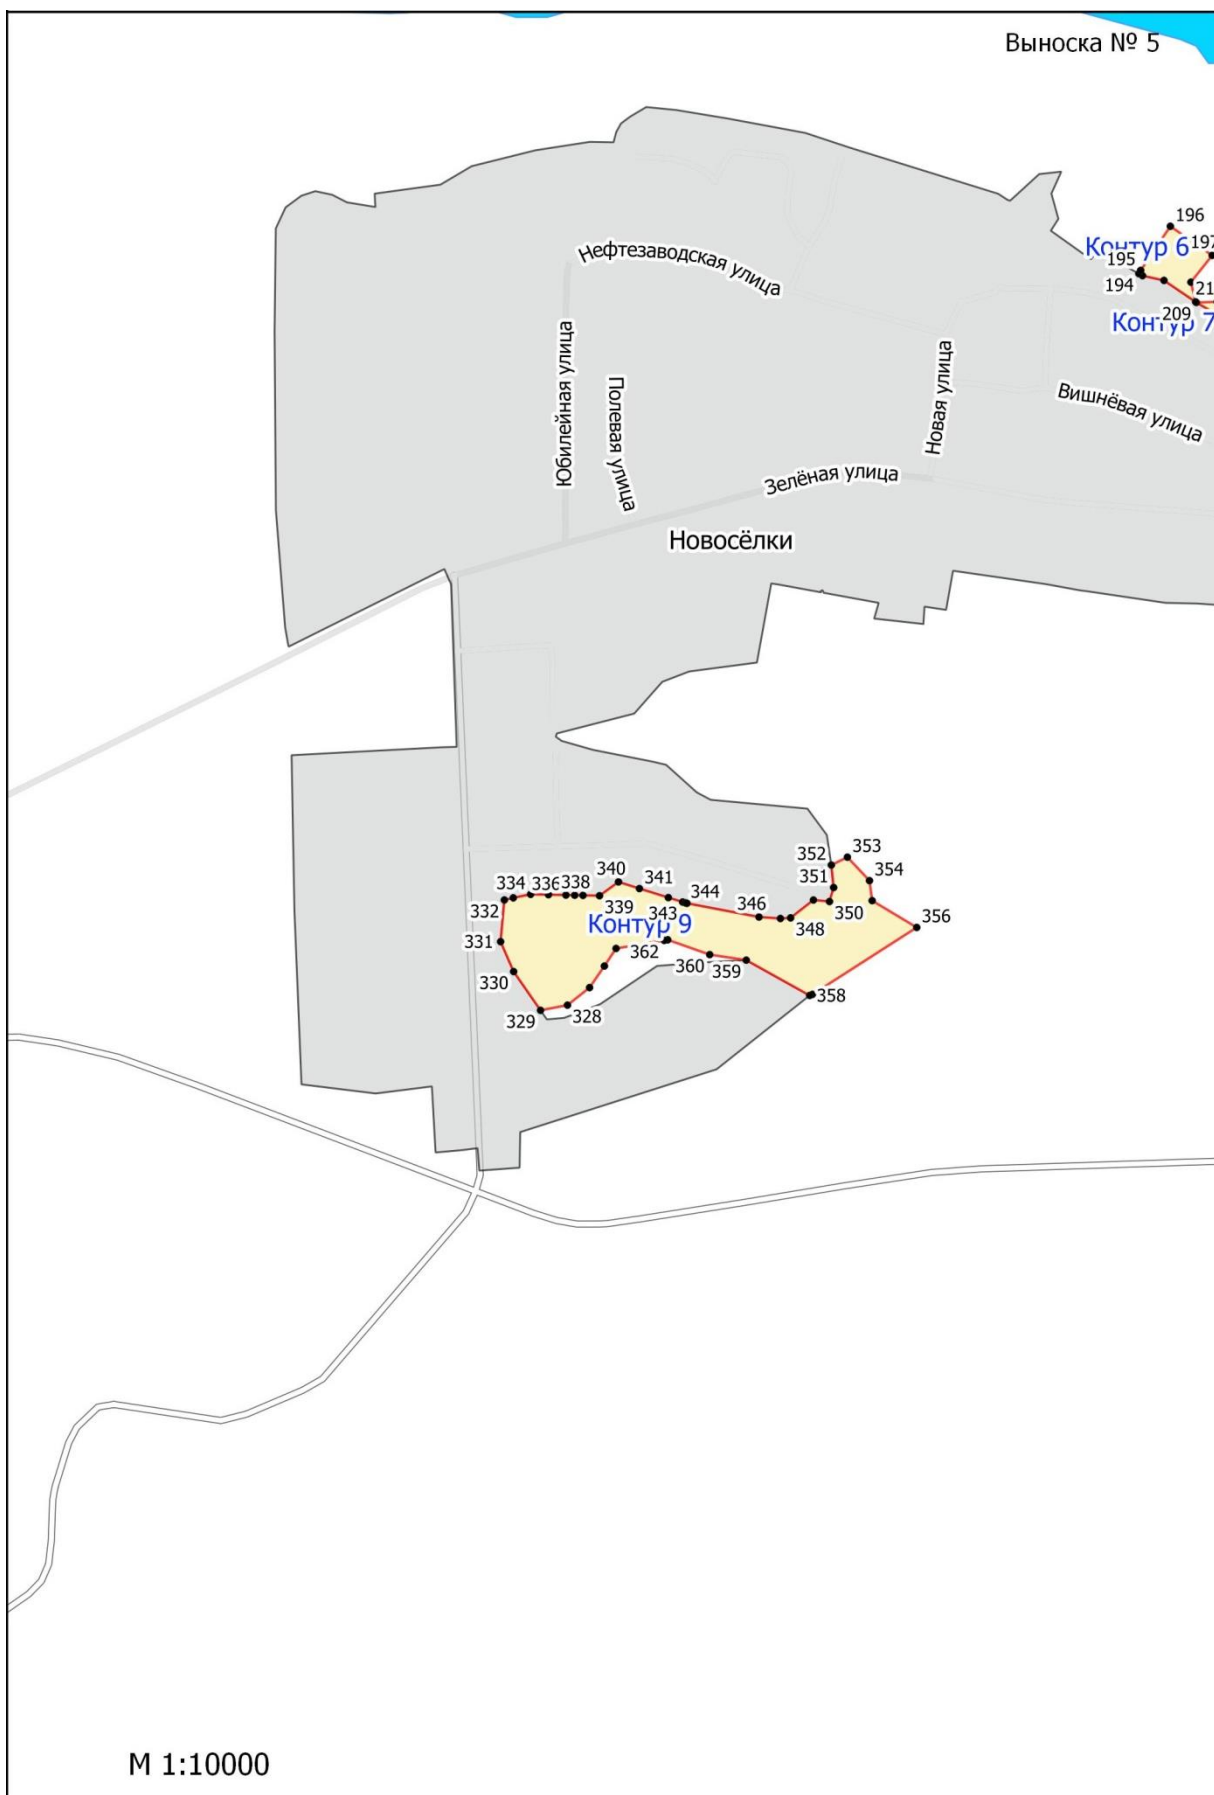

Графическое описание местоположения границ земель, на которых располагаются особо защитные участки лесов «очвозащитные участки лесов, расположенные вдоль склонов оврагов», на территории Садового участкового лесничества Рязанского лесничества Рязанской области

М 1:10000

Льгово

М 1:10000

Красноселька

M 1:10000

Окуньково
М 1:10000

Фурмакино

34 Вожа