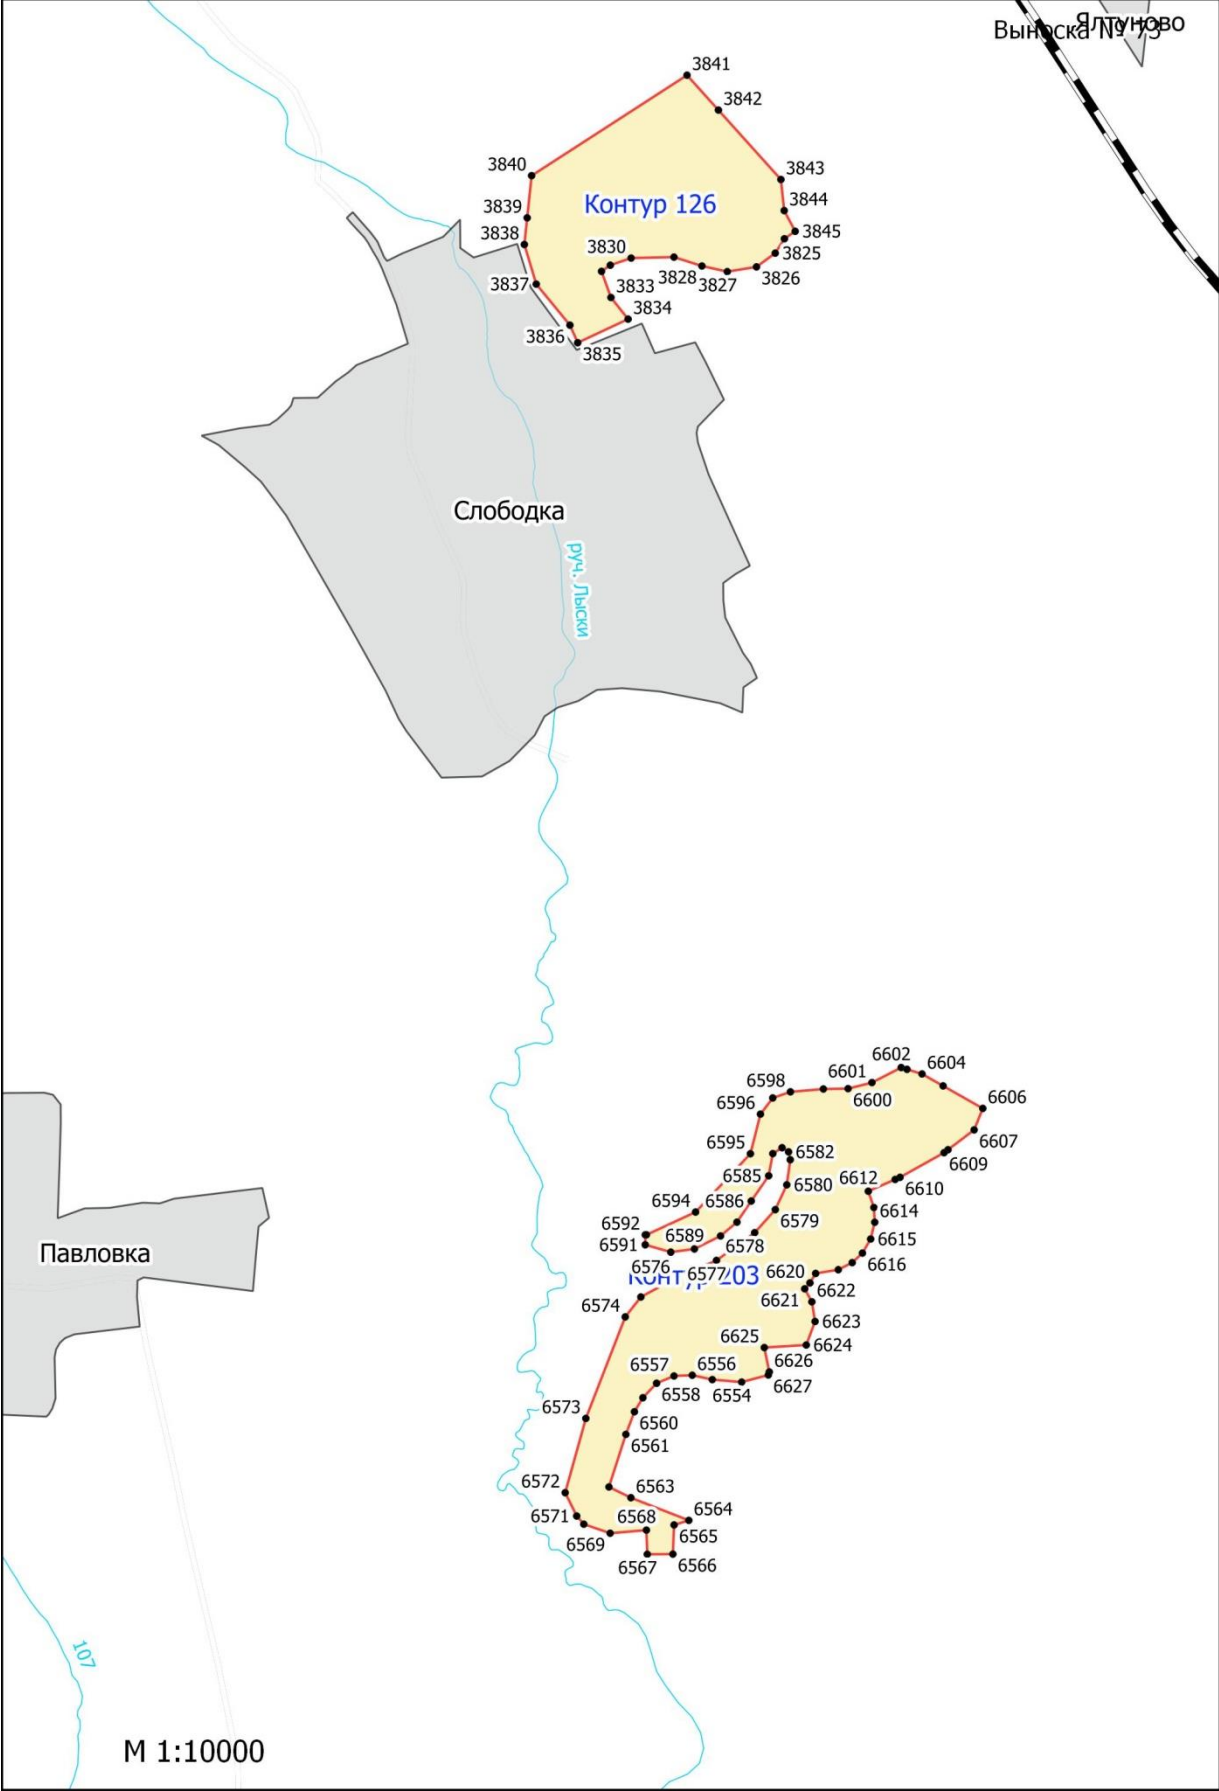

М 1:10000

M 1:10000

М 1:10000

Аксиньино

Сорокино

76 Березовка

Минеево

Подгары
Щегрово

М 1:10000

М 1:10000

Искра

Кутуково

Выноска Ялтуново

М 1:10000

Искра

Выноска № 78

M 1:10000

М 1:10000

Выноска № 85

Фролово

Шевцово

М 1:10000

Городня

Мосолово

овр. Поддолгий

Назарьевская Слобода

М 1:10000

М 1:10000

Выноска № 89

М 1:10000

M 1:10000

М 1:10000