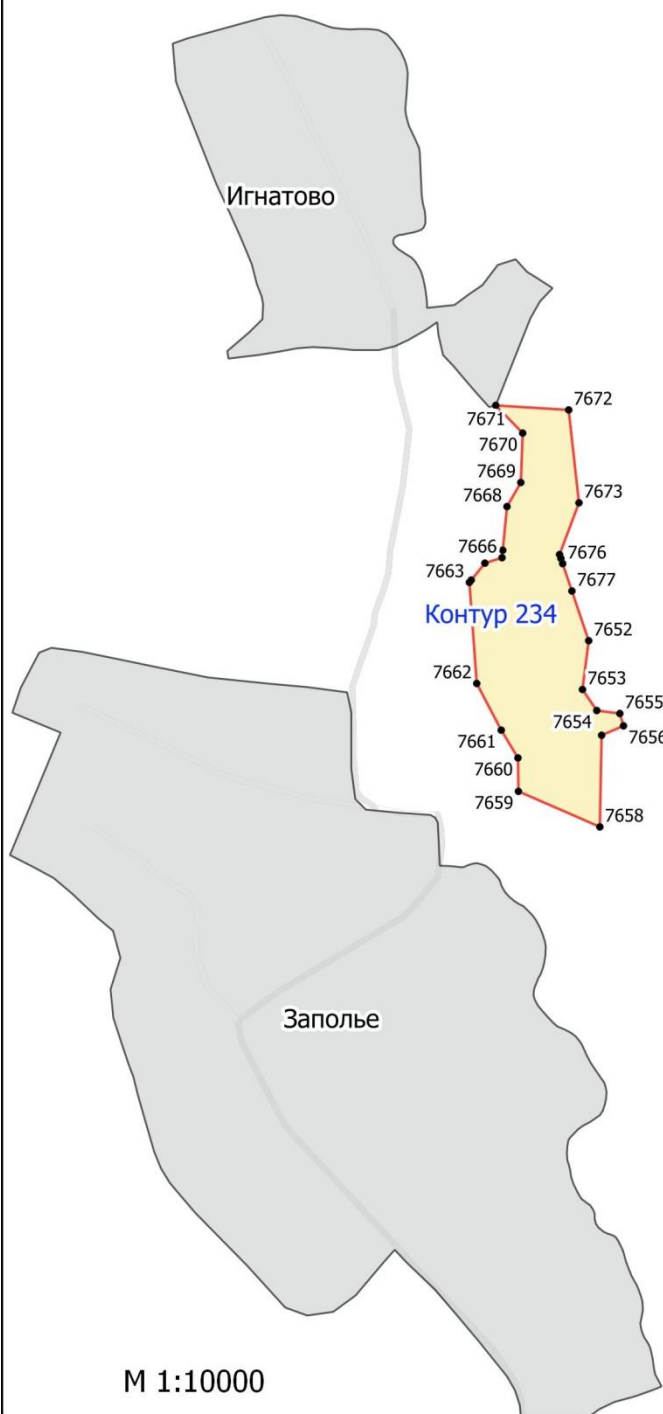

M 1:10000

М 1:10000

Выноска № 85

Фролово

Шевцово

М 1:10000

Городня

Мосолово

овр. Поддолгий

Назарьевская Слобода

М 1:10000

М 1:10000

Выноска № 89

М 1:10000

M 1:10000

М 1:10000

М 1:10000

Выноска Контур
8480
8476
8475

Тыся

М 1:10000

Ромоданово

Ромоданово

Новешка

М 1:10000