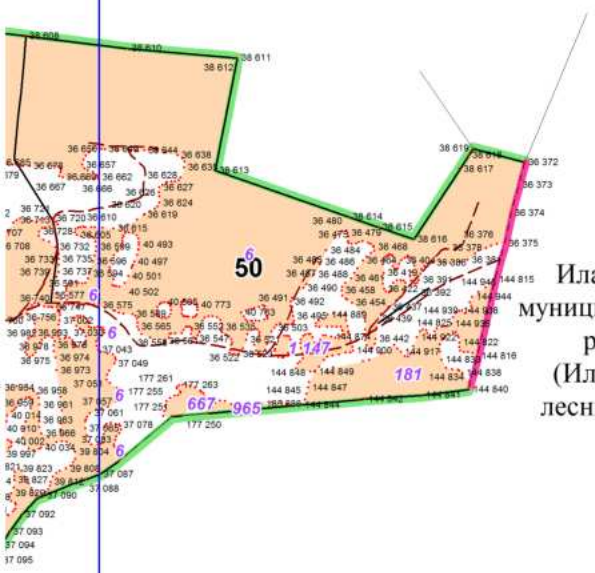

950

298

401

910

950

910

910

910

Иланский  
муниципальный  
район  
(Иланское  
лесничество)

Притычка

Кан

Ирбейское

Ирбейское участковое лесничество

11

Притычка

протока Старый Кан