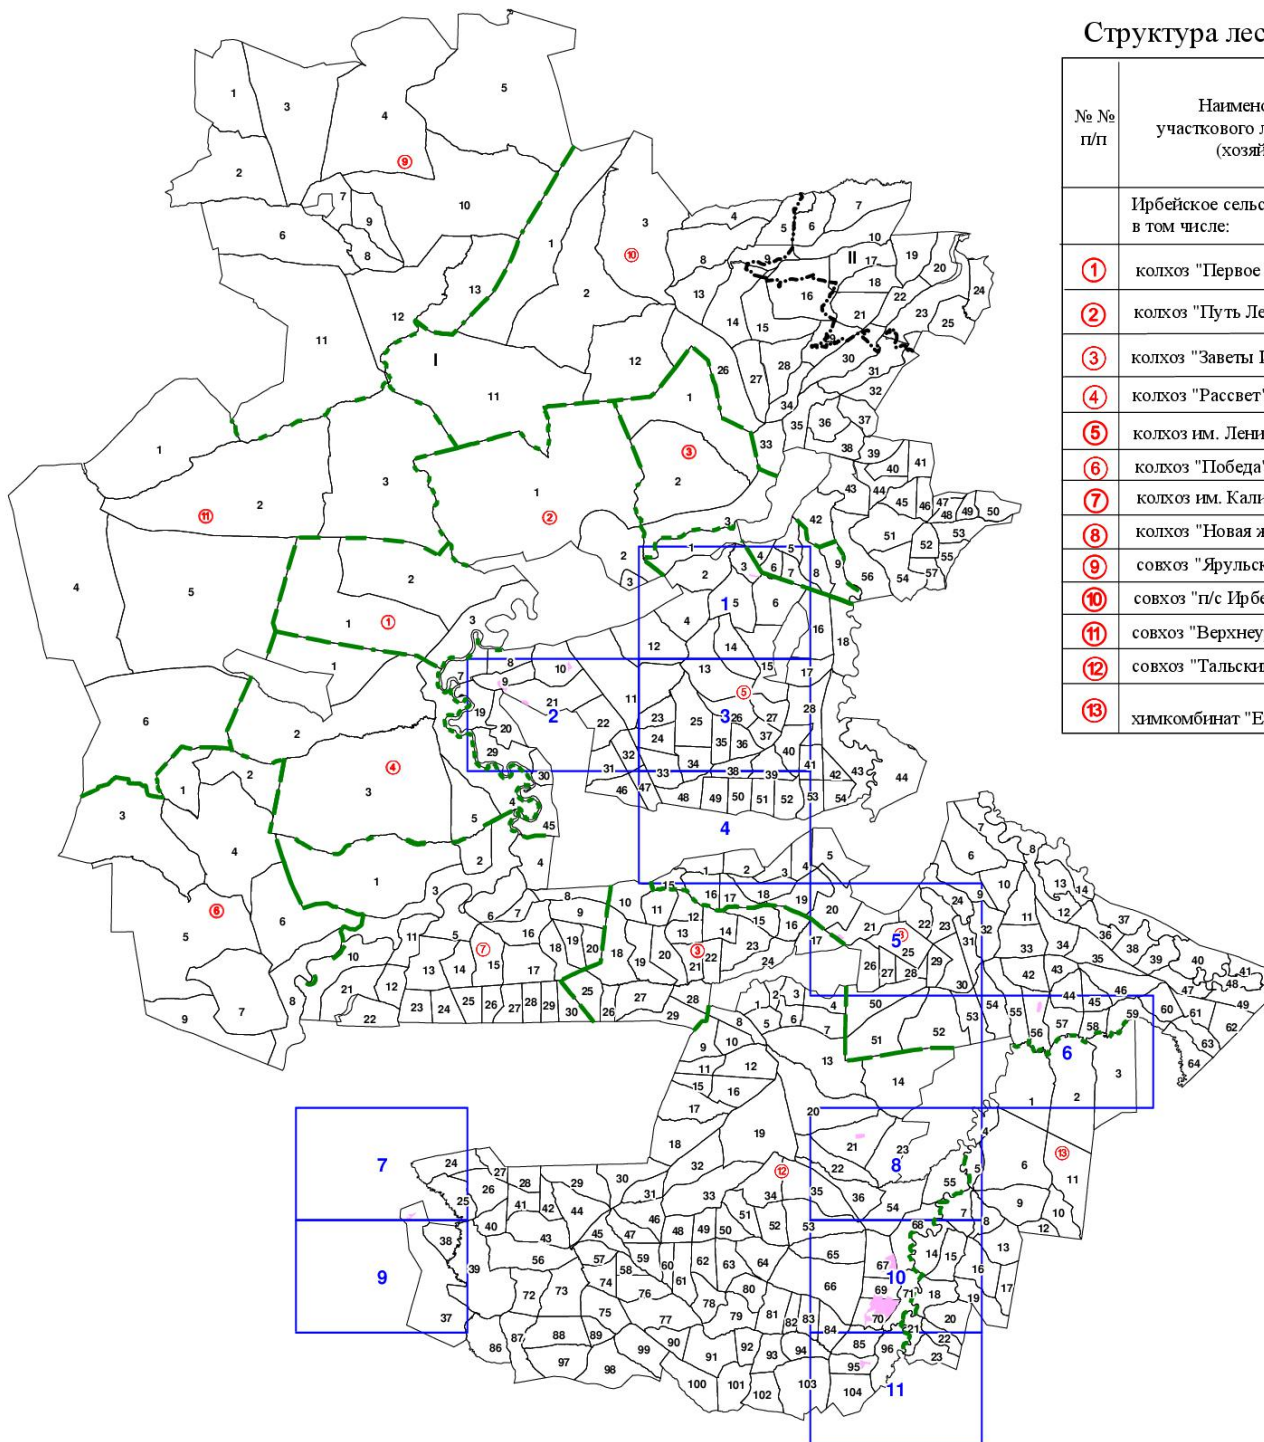

**Графическое описание местоположения границ земель,  
на которых располагаются ценные леса  
(леса, расположенные в орехово-промысловых зонах), на территории  
Ирбейского сельского участкового лесничества  
Ирбейского лесничества  
Красноярского края**

Приложение № 8 к приказу Рослесхоза  
от 27.02.2023 № 193

Масштаб 1:300 000

**Структура лесничества**

№ № п/п	Наименование участкового лесничества (хозяйств)
	Ирбейское сельское в том числе:
①	колхоз "Первое мая"
②	колхоз "Путь Ленина"
③	колхоз "Заветы Ильича"
④	колхоз "Рассвет"
⑤	колхоз им. Ленина
⑥	колхоз "Победа"
⑦	колхоз им. Калинина
⑧	колхоз "Новая жизнь"
⑨	совхоз "Ярульский"
⑩	совхоз "п/с Ирбейский"
⑪	совхоз "Верхнеуринский"
⑫	совхоз "Тальский"
⑬	хмкомбинат "Енисей"

Притычка

протока Старый Кан

Мельничная

Червяков

Барлов

Мокрый

Мельничная

Ирбейское уч. лесничество

9

Мельничная

Мельничная 13

Барлов

15

Ирбе

17

23